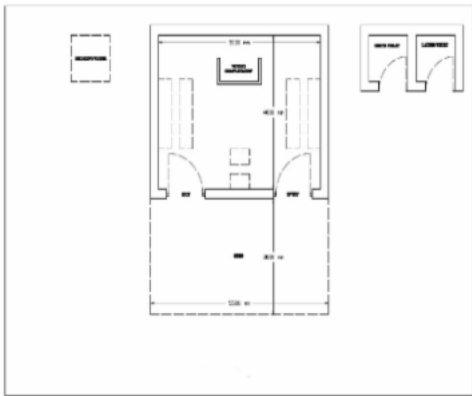

নির্বাচক নিবন্ধন আধিকারিকের স্বাক্ষর

Nazri Naksha

Google Map View

Polling Station Building Front View

Polling Station Front View

Cad View

Key MAP View

বিধানসভা নির্বাচনক্ষেত্রের নং, নাম : 282-কুলটি
ভাগ নং, নাম : 1-হালুয়াই পাড়া