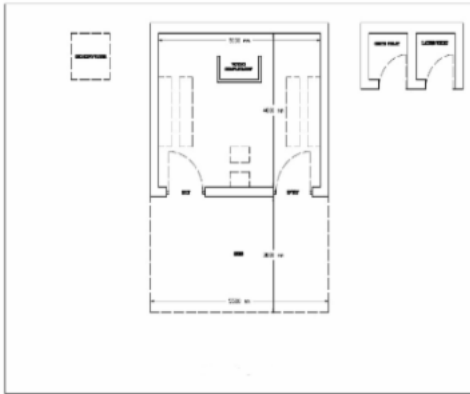

নির্বাচক নিবন্ধন আধিকারিকের স্বাক্ষর

Nazri Naksha

Google Map View

Polling Station Building Front View

Polling Station Front View

Cad View

Key MAP View

1	WB/38/257/240290	নাম : দিলীপ কুমার প্রসাদ পিতার নাম: ম্যানেজার প্রসাদ সিং বাড়ির নং : n0039 বয়স : 50 লিঙ্গ : পুরুষ	ফটো উপলব্ধ	2	IEP0752089	নাম : সুনিতা দেবী প্রসাদ স্বামীর নাম: দিলীপ কুমার প্রসাদ বাড়ির নং : n0039 বয়স : 45 লিঙ্গ : মহিলা	ফটো উপলব্ধ	3	IEP2187870	নাম : মুকুন আগরওয়াল পিতার নাম: শংকর লাল আগরওয়াল বাড়ির নং : বয়স : 26 লিঙ্গ : মহিলা	ফটো উপলব্ধ	
4	IEP2178986	নাম : ঋষব রাজ ভগত পিতার নাম: রাজ দীপ ভগত বাড়ির নং : বয়স : 25 লিঙ্গ : পুরুষ	ফটো উপলব্ধ	5	IEP2179000	নাম : নবীন কুমার শর্মা পিতার নাম: শশী কান্ত শর্মা বাড়ির নং : বয়স : 25 লিঙ্গ : পুরুষ	ফটো উপলব্ধ	6	IEP2404143	নাম : সিমরান প্রসাদ পিতার নাম: দিলীপ প্রসাদ বাড়ির নং : এন0039 বয়স : 26 লিঙ্গ : মহিলা	ফটো উপলব্ধ	
7	IEP2404150	নাম : কীর্তি কুমারী প্রসাদ পিতার নাম: দিলীপ প্রসাদ বাড়ির নং : এন0039 বয়স : 24 লিঙ্গ : মহিলা	ফটো উপলব্ধ	8	IEP1851716	নাম : দিকশা আগরওয়াল পিতার নাম: সুরেশ কুমার আগরওয়াল বাড়ির নং : নং. বি বয়স : 29 লিঙ্গ : মহিলা	ফটো উপলব্ধ	9	WB/38/257/234472	নাম : সুরেশ কুমার আগরওয়াল পিতার নাম: প্রভাতী লাল আগরওয়াল বাড়ির নং : নং. ব বয়স : 53 লিঙ্গ : পুরুষ	ফটো উপলব্ধ	
10	IEP2517951	নাম : অশোক আগরওয়াল পিতার নাম: হনুমান আগরওয়াল বাড়ির নং : নো 129 বয়স : 59 লিঙ্গ : পুরুষ	ফটো উপলব্ধ	11	IEP2518009	নাম : সুনীতাদেবী আগরওয়াল স্বামীর নাম: অশোক আগরওয়াল বাড়ির নং : নং. 106 বয়স : 55 লিঙ্গ : মহিলা	ফটো উপলব্ধ	12	IEP2082907	নাম : অঙ্কিতা আগরওয়াল পিতার নাম: মনোজ কুমার আগরওয়াল বাড়ির নং : n0079 বয়স : 27 লিঙ্গ : মহিলা	ফটো উপলব্ধ	
13	KJY2728376	নাম : আশিষ আগরওয়াল পিতার নাম: সুরেশ প্রসাদ বাড়ির নং : n0072 বয়স : 39 লিঙ্গ : পুরুষ	ফটো উপলব্ধ	14	WB/38/257/240410	নাম : হিন্দু আগরওয়াল স্বামীর নাম: অর্জুন কুমার আগরওয়াল বাড়ির নং : n0072 বয়স : 56 লিঙ্গ : মহিলা	ফটো উপলব্ধ	15	WB/38/257/240416	নাম : অর্জুনকুমার আগরওয়াল পিতার নাম: লালচাঁদ আগরওয়াল বাড়ির নং : n0072 বয়স : 64 লিঙ্গ : পুরুষ	ফটো উপলব্ধ	
16	IEP1119684	নাম : অঙ্কিতা কুমার আগরওয়াল পিতার নাম: অর্জুন কুমার আগরওয়াল বাড়ির নং : n0072 বয়স : 35 লিঙ্গ : পুরুষ	ফটো উপলব্ধ	17	IEP2571545	নাম : রুচিকা আগরওয়াল স্বামীর নাম: বিকাশ আগরওয়াল বাড়ির নং : এন108/পী-192 বয়স : 32 লিঙ্গ : মহিলা	ফটো উপলব্ধ	18	KJY2722023	নাম : রেখা আগরওয়াল স্বামীর নাম: সুরেশ কুমার আগরওয়াল বাড়ির নং : নং. বি বয়স : 43 লিঙ্গ : মহিলা	ফটো উপলব্ধ	
19	IEP2502029	নাম : রতনলাল আগরওয়াল পিতার নাম: হনুমান আগরওয়াল বাড়ির নং : এন00/পী-192 বয়স : 62 লিঙ্গ : পুরুষ	ফটো উপলব্ধ	20	KJY3259322	নাম : বিকাশ আগরওয়াল পিতার নাম: রতনলাল আগরওয়াল বাড়ির নং : নো 108 বয়স : 37 লিঙ্গ : পুরুষ	ফটো উপলব্ধ	21	WB/38/257/240058	নাম : বিনোদ আগরওয়াল পিতার নাম: শ্রীনিবাস আগরওয়াল বাড়ির নং : n0065 বয়স : 79 লিঙ্গ : পুরুষ	ফটো উপলব্ধ	
22	IEP2715241	নাম : সুরেশ কুমার আগরওয়াল পিতার নাম: শ্রী নিবাস আগরওয়াল বাড়ির নং : চৌক বাজার বয়স : 67 লিঙ্গ : পুরুষ	ফটো উপলব্ধ	23	IEP2124964	নাম : সারধা আগরওয়াল পিতার নাম: রুপেশ আগরওয়াল বাড়ির নং : n0106 বয়স : 28 লিঙ্গ : মহিলা	ফটো উপলব্ধ	24	IEP2082899	নাম : মেহা আগরওয়াল পিতার নাম: মনোজ কুমার আগরওয়াল বাড়ির নং : n0079 বয়স : 27 লিঙ্গ : মহিলা	ফটো উপলব্ধ	
25	IEP2404580	নাম : সুধীর কুমার আগরওয়াল পিতার নাম: শ্রীনিবাস আগরওয়াল বাড়ির নং : সী/ও শ্রী নিবাস আগরওয়াল বয়স : 66 লিঙ্গ : পুরুষ	ফটো উপলব্ধ	26	KJY3255189	নাম : অক্ষয় কুমার পিতার নাম: সুরেশ প্রসাদ বাড়ির নং : n0072 বয়স : 39 লিঙ্গ : পুরুষ	ফটো উপলব্ধ	#	27	KJY3069432	নাম : নন্দ কিশোর আগরওয়াল পিতার নাম: সীতারাম আগরওয়াল বাড়ির নং : নুপ-192 বয়স : 67 লিঙ্গ : পুরুষ	ফটো উপলব্ধ
28	IEP2665776	নাম : রেনুদেবী স্বামীর নাম: নন্দ কিশোর আগরওয়াল বাড়ির নং : নুপ-192 বয়স : 61 লিঙ্গ : মহিলা	ফটো উপলব্ধ	#	29	IEP1072941	নাম : লক্ষী নারায়ন আগরওয়াল পিতার নাম: নন্দ কিশোর আগরওয়াল বাড়ির নং : নুপ-192 বয়স : 35 লিঙ্গ : পুরুষ	ফটো উপলব্ধ	30	IEP1703230	নাম : করন কুমার আগরওয়াল পিতার নাম: নন্দ কিশোর আগরওয়াল বাড়ির নং : নুপ-192 বয়স : 31 লিঙ্গ : পুরুষ	ফটো উপলব্ধ