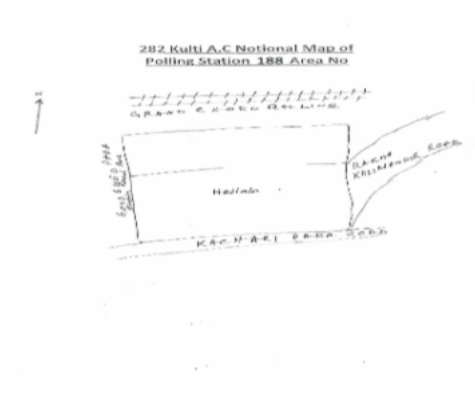

নির্বাচক নিবন্ধন আধিকারিকের স্বাক্ষর

Nazri Naksha

Google Map View

Polling Station Building Front View

Polling Station Front View

Cad View

Key MAP View

1	WB/38/257/240290	নাম : দিলীপ কুমার প্রসাদ পিতার নাম: ম্যানেজার প্রসাদ সিং বাড়ির নং : n0039 বয়স : 50 লিঙ্গ : পুরুষ	ফটো উপলব্ধ	2	IEP0752089	নাম : সুনিতা দেবী প্রসাদ স্বামীর নাম: দিলীপ কুমার প্রসাদ বাড়ির নং : n0039 বয়স : 45 লিঙ্গ : মহিলা	ফটো উপলব্ধ	3	IEP2187870	নাম : মুকুন আগরওয়াল পিতার নাম: শংকর লাল আগরওয়াল বাড়ির নং : বয়স : 26 লিঙ্গ : মহিলা	ফটো উপলব্ধ	
4	IEP2178986	নাম : ঋষব রাজ ভগত পিতার নাম: রাজ দীপ ভগত বাড়ির নং : বয়স : 25 লিঙ্গ : পুরুষ	ফটো উপলব্ধ	5	IEP2179000	নাম : নবীন কুমার শর্মা পিতার নাম: শশী কান্ত শর্মা বাড়ির নং : বয়স : 25 লিঙ্গ : পুরুষ	ফটো উপলব্ধ	6	IEP2404143	নাম : সিমরান প্রসাদ পিতার নাম: দিলীপ প্রসাদ বাড়ির নং : এন0039 বয়স : 26 লিঙ্গ : মহিলা	ফটো উপলব্ধ	
7	IEP2404150	নাম : কীর্তি কুমারী প্রসাদ পিতার নাম: দিলীপ প্রসাদ বাড়ির নং : এন0039 বয়স : 24 লিঙ্গ : মহিলা	ফটো উপলব্ধ	8	IEP1851716	নাম : দিকশা আগরওয়াল পিতার নাম: সুরেশ কুমার আগরওয়াল বাড়ির নং : নং. বি বয়স : 29 লিঙ্গ : মহিলা	ফটো উপলব্ধ	9	WB/38/257/234472	নাম : সুরেশ কুমার আগরওয়াল পিতার নাম: প্রভাতী লাল আগরওয়াল বাড়ির নং : নং. ব বয়স : 53 লিঙ্গ : পুরুষ	ফটো উপলব্ধ	
10	IEP2517951	নাম : অশোক আগরওয়াল পিতার নাম: হনুমান আগরওয়াল বাড়ির নং : নো 129 বয়স : 59 লিঙ্গ : পুরুষ	ফটো উপলব্ধ	11	IEP2518009	নাম : সুনীতাদেবী আগরওয়াল স্বামীর নাম: অশোক আগরওয়াল বাড়ির নং : নং. 106 বয়স : 55 লিঙ্গ : মহিলা	ফটো উপলব্ধ	12	IEP2082907	নাম : অঙ্কিতা আগরওয়াল পিতার নাম: মনোজ কুমার আগরওয়াল বাড়ির নং : n0079 বয়স : 27 লিঙ্গ : মহিলা	ফটো উপলব্ধ	
13	KJY2728376	নাম : আশিষ আগরওয়াল পিতার নাম: সুরেশ প্রসাদ বাড়ির নং : n0072 বয়স : 39 লিঙ্গ : পুরুষ	ফটো উপলব্ধ	14	WB/38/257/240410	নাম : হিন্দু আগরওয়াল স্বামীর নাম: অর্জুন কুমার আগরওয়াল বাড়ির নং : n0072 বয়স : 56 লিঙ্গ : মহিলা	ফটো উপলব্ধ	15	WB/38/257/240416	নাম : অর্জুনকুমার আগরওয়াল পিতার নাম: লালচাঁদ আগরওয়াল বাড়ির নং : n0072 বয়স : 64 লিঙ্গ : পুরুষ	ফটো উপলব্ধ	
16	IEP1119684	নাম : অঙ্কিতা কুমার আগরওয়াল পিতার নাম: অর্জুন কুমার আগরওয়াল বাড়ির নং : n0072 বয়স : 35 লিঙ্গ : পুরুষ	ফটো উপলব্ধ	17	IEP2571545	নাম : রুচিকা আগরওয়াল স্বামীর নাম: বিকাশ আগরওয়াল বাড়ির নং : এন108/পী-192 বয়স : 32 লিঙ্গ : মহিলা	ফটো উপলব্ধ	18	KJY2722023	নাম : রেখা আগরওয়াল স্বামীর নাম: সুরেশ কুমার আগরওয়াল বাড়ির নং : নং. বি বয়স : 43 লিঙ্গ : মহিলা	ফটো উপলব্ধ	
19	IEP2502029	নাম : রতনলাল আগরওয়াল পিতার নাম: হনুমান আগরওয়াল বাড়ির নং : এন00/পী-192 বয়স : 62 লিঙ্গ : পুরুষ	ফটো উপলব্ধ	20	KJY3259322	নাম : বিকাশ আগরওয়াল পিতার নাম: রতনলাল আগরওয়াল বাড়ির নং : নো 108 বয়স : 37 লিঙ্গ : পুরুষ	ফটো উপলব্ধ	21	WB/38/257/240058	নাম : বিনোদ আগরওয়াল পিতার নাম: শ্রীনিবাস আগরওয়াল বাড়ির নং : n0065 বয়স : 79 লিঙ্গ : পুরুষ	ফটো উপলব্ধ	
22	IEP2715241	নাম : সুরেশ কুমার আগরওয়াল পিতার নাম: শ্রী নিবাস আগরওয়াল বাড়ির নং : চৌক বাজার বয়স : 67 লিঙ্গ : পুরুষ	ফটো উপলব্ধ	23	IEP2124964	নাম : সারধা আগরওয়াল পিতার নাম: রুপেশ আগরওয়াল বাড়ির নং : n0106 বয়স : 28 লিঙ্গ : মহিলা	ফটো উপলব্ধ	24	IEP2082899	নাম : মেহা আগরওয়াল পিতার নাম: মনোজ কুমার আগরওয়াল বাড়ির নং : n0079 বয়স : 27 লিঙ্গ : মহিলা	ফটো উপলব্ধ	
25	IEP2404580	নাম : সুধীর কুমার আগরওয়াল পিতার নাম: শ্রীনিবাস আগরওয়াল বাড়ির নং : সী/ও শ্রী নিবাস আগরওয়াল বয়স : 66 লিঙ্গ : পুরুষ	ফটো উপলব্ধ	26	KJY3255189	নাম : অক্ষয় কুমার পিতার নাম: সুরেশ প্রসাদ বাড়ির নং : n0072 বয়স : 39 লিঙ্গ : পুরুষ	ফটো উপলব্ধ	#	27	KJY3069432	নাম : নন্দ কিশোর আগরওয়াল পিতার নাম: সীতারাম আগরওয়াল বাড়ির নং : নুপ-192 বয়স : 67 লিঙ্গ : পুরুষ	ফটো উপলব্ধ
28	IEP2665776	নাম : রেনুদেবী স্বামীর নাম: নন্দ কিশোর আগরওয়াল বাড়ির নং : নুপ-192 বয়স : 61 লিঙ্গ : মহিলা	ফটো উপলব্ধ	#	29	IEP1072941	নাম : লক্ষী নারায়ন আগরওয়াল পিতার নাম: নন্দ কিশোর আগরওয়াল বাড়ির নং : নুপ-192 বয়স : 35 লিঙ্গ : পুরুষ	ফটো উপলব্ধ	30	IEP1703230	নাম : করন কুমার আগরওয়াল পিতার নাম: নন্দ কিশোর আগরওয়াল বাড়ির নং : নুপ-192 বয়স : 31 লিঙ্গ : পুরুষ	ফটো উপলব্ধ