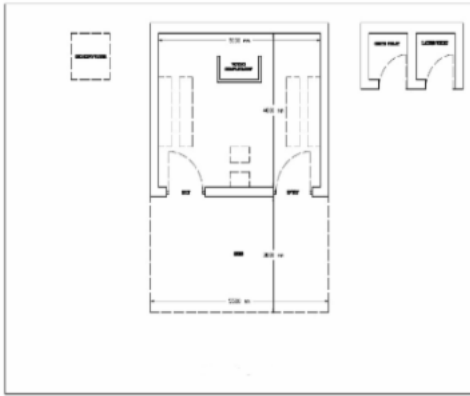

নির্বাচক নিবন্ধন আধিকারিকের স্বাক্ষর

Nazri Naksha

Google Map View

Polling Station Building Front View

Polling Station Front View

Cad View

Key MAP View

1 নাম : গায়ত্রী দেবী স্বামীর নাম : শঙ্কর ঠাকুর বাড়ির নং : n0154 বয়স : 50 লিঙ্গ : মহিলা	KJY2848349 ফটো উপলব্ধ	2 নাম : সবিতা দেবী স্বামীর নাম : লালু ভান্ডারী বাড়ির নং : n0201 বয়স : 47 লিঙ্গ : মহিলা	IEP1984988 ফটো উপলব্ধ	3 নাম : রাহুল ঠাকুর পিতার নাম : শঙ্কর ঠাকুর বাড়ির নং : n0154 বয়স : 29 লিঙ্গ : পুরুষ	IEP1845551 ফটো উপলব্ধ
4 নাম : অজয় কুমার নাই পিতার নাম : বিশ্বনর নাই বাড়ির নং : n0066 বয়স : 34 লিঙ্গ : পুরুষ	IEP1845700 ফটো উপলব্ধ	5 নাম : অমিত নাই পিতার নাম : বিসামভার নাই বাড়ির নং : n0066 বয়স : 43 লিঙ্গ : পুরুষ	KJY1937457 ফটো উপলব্ধ	6 নাম : মঞ্জু দেবী স্বামীর নাম : বিশ্বস্তর নাই বাড়ির নং : n0066 বয়স : 59 লিঙ্গ : মহিলা	WB/38/257/243643 ফটো উপলব্ধ
7 নাম : জানকি রেওয়ানী মায়ের নাম : যশোদা দেবী তাঁতী বাড়ির নং : n0167 বয়স : 46 লিঙ্গ : মহিলা	IEP1204197 ফটো উপলব্ধ	8 নাম : লক্ষী দেবী স্বামীর নাম : মনোজ কুমার বাড়ির নং : n0208 বয়স : 51 লিঙ্গ : মহিলা	IEP2047330 ফটো উপলব্ধ	9 নাম : মঞ্জু কুমার পিতার নাম : রমেশ্বর সাউ বাড়ির নং : n0207 বয়স : 57 লিঙ্গ : পুরুষ	IEP2047322 ফটো উপলব্ধ
10 নাম : চন্দন রওয়ানি পিতার নাম : শ্যাম রওয়ানি বাড়ির নং : N0054 বয়স : 29 লিঙ্গ : পুরুষ	IEP2345726 ফটো উপলব্ধ	11 নাম : সঞ্জিতা দেবী স্বামীর নাম : শঙ্কর মন্ডল বাড়ির নং : n0196 বয়স : 36 লিঙ্গ : মহিলা	IEP1845965 ফটো উপলব্ধ	12 নাম : ডলি দেবী স্বামীর নাম : অমিত রাবালি বাড়ির নং : n0191 বয়স : 37 লিঙ্গ : মহিলা	IEP1845650 ফটো উপলব্ধ
13 নাম : রানি কুমারী দেবী স্বামীর নাম : সোমনাথ রওয়ানি বাড়ির নং : এন0054 বয়স : 25 লিঙ্গ : মহিলা	IEP2639177 ফটো উপলব্ধ	14 নাম : রেশমা পাসওয়ান পিতার নাম : রমেশ্বর পাসওয়ান বাড়ির নং : এন0000 বয়স : 21 লিঙ্গ : মহিলা	IEP2639193 ফটো উপলব্ধ	15 নাম : রাধা দেবী স্বামীর নাম : নন্দ কিশোর সাহাণি বাড়ির নং : 125 বয়স : 60 লিঙ্গ : মহিলা	IEP2574226 ফটো উপলব্ধ
16 নাম : পার্বতী দেবী স্বামীর নাম : অমিত নাই বাড়ির নং : n0141 বয়স : 41 লিঙ্গ : মহিলা	IEP0755272 ফটো উপলব্ধ	17 নাম : শ্যাম রাওয়ানী পিতার নাম : ভুবেশ্বর রাওয়ানী বাড়ির নং : n0054 বয়স : 59 লিঙ্গ : পুরুষ	KJY2730307 ফটো উপলব্ধ	18 নাম : সোমনাথ রাওয়ানী পিতার নাম : শ্যাম রাওয়ানী বাড়ির নং : n0054 বয়স : 30 লিঙ্গ : পুরুষ	IEP1708775 ফটো উপলব্ধ
19 নাম : সোনা দেবী স্বামীর নাম : গনেশ যোশী বাড়ির নং : n0153 বয়স : 41 লিঙ্গ : মহিলা	KJY2730299 ফটো উপলব্ধ	20 নাম : মনোজ বর্মন পিতার নাম : দেবকী বর্মন বাড়ির নং : বয়স : 36 লিঙ্গ : পুরুষ	IEP2181378 ফটো উপলব্ধ	21 নাম : রাজ কুমার ভাণ্ডারী মায়ের নাম : সবিতা দেবী বাড়ির নং : এন0201 বয়স : 24 লিঙ্গ : পুরুষ	IEP2405314 ফটো উপলব্ধ
22 নাম : অমন আনসারী পিতার নাম : সালিম আলি বাড়ির নং : এন0127 বয়স : 25 লিঙ্গ : পুরুষ	IEP2405504 ফটো উপলব্ধ	23 নাম : জুনেদ আনসারী মায়ের নাম : সালিম আনসারী বাড়ির নং : এন-00-পা-193 বয়স : 25 লিঙ্গ : পুরুষ	IEP2639276 ফটো উপলব্ধ	24 নাম : ফরযানা খাতুন স্বামীর নাম : জুনেদ আনসারী বাড়ির নং : n0127 বয়স : 35 লিঙ্গ : মহিলা	IEP1708627 ফটো উপলব্ধ
25 নাম : মোহাম্মদ জাভেদ আনসারি পিতার নাম : মহঃ সেলিম আনসারী বাড়ির নং : n0127 বয়স : 38 লিঙ্গ : পুরুষ	KJY3187093 ফটো উপলব্ধ	26 নাম : তাহেরা খাতুন স্বামীর নাম : সালিম আলি বাড়ির নং : এন0127 বয়স : 49 লিঙ্গ : মহিলা	IEP2405405 ফটো উপলব্ধ	27 নাম : মহঃ আসলাম আনসারি পিতার নাম : মহঃ সেলিম আনসারি বাড়ির নং : n0127 বয়স : 44 লিঙ্গ : পুরুষ	KJY1936061 ফটো উপলব্ধ
28 নাম : নাগমা প্রবীন পিতার নাম : সালিম আলি বাড়ির নং : এন0127 বয়স : 26 লিঙ্গ : মহিলা	IEP2405363 ফটো উপলব্ধ	29 নাম : মহঃ সেলীম আলি পিতার নাম : শকুর আলি বাড়ির নং : n0127 বয়স : 66 লিঙ্গ : পুরুষ	KJY1936038 ফটো উপলব্ধ	30 নাম : সালাম আলি পিতার নাম : শকুর আলি বাড়ির নং : n0127 বয়স : 58 লিঙ্গ : পুরুষ	KJY3087145 ফটো উপলব্ধ