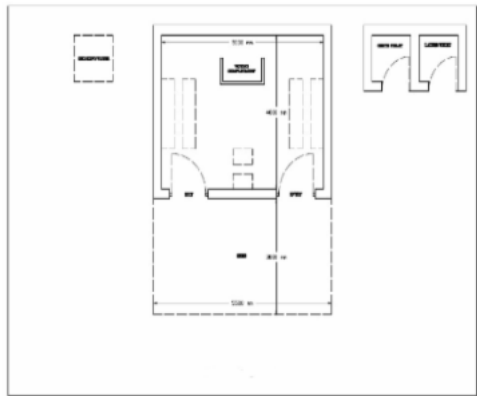

নির্বাচক নিবন্ধন আধিকারিকের স্বাক্ষর

Nazri Naksha

Google Map View

Polling Station Building Front View

Polling Station Front View

Cad View

Key MAP View

1 নাম : সামা খাতুন স্বামীর নাম : নিসার খান বাড়ির নং : n0034 বয়স : 40 লিঙ্গ : মহিলা	IEP1336312 ফটো উপলব্ধ	2 নাম : আহমেদ খান পিতার নাম : জামিল খান বাড়ির নং : n0038 বয়স : 38 লিঙ্গ : পুরুষ	IEP1763036 ফটো উপলব্ধ	3 নাম : আরসাদ খান পিতার নাম : আ রজ্জক খান বাড়ির নং : n0027 বয়স : 58 লিঙ্গ : পুরুষ	WB/38/257/243088 ফটো উপলব্ধ
4 নাম : আবতাব খান পিতার নাম : মহঃ আলি বাড়ির নং : n0170 বয়স : 55 লিঙ্গ : পুরুষ	IEP1893536 ফটো উপলব্ধ	5 নাম : মহঃ আজহার খান পিতার নাম : মহঃ আসলাম খান বাড়ির নং : n0027 বয়স : 37 লিঙ্গ : পুরুষ	IEP1204387 ফটো উপলব্ধ	6 নাম : নানহা খান পিতার নাম : আজিম খান বাড়ির নং : n0030 বয়স : 61 লিঙ্গ : পুরুষ	WB/38/257/243628 ফটো উপলব্ধ
7 নাম : সাজদা খাতুন স্বামীর নাম : কুমার আজম বাড়ির নং : n0159 বয়স : 41 লিঙ্গ : মহিলা	IEP1893403 ফটো উপলব্ধ	8 নাম : কুমার আলম পিতার নাম : মহঃ আলি বাড়ির নং : n0169 বয়স : 51 লিঙ্গ : পুরুষ	IEP1893528 ফটো উপলব্ধ	9 নাম : সাকিলা বেগম স্বামীর নাম : আকতার খান বাড়ির নং : n0164 বয়স : 45 লিঙ্গ : মহিলা	IEP1893460 ফটো উপলব্ধ
10 নাম : অসিরন বিবি স্বামীর নাম : আকবর খান বাড়ির নং : n0163 বয়স : 37 লিঙ্গ : মহিলা	IEP1893452 ফটো উপলব্ধ	11 নাম : জাহানা খাতুন স্বামীর নাম : মহঃ আসতক খান বাড়ির নং : n0162 বয়স : 37 লিঙ্গ : মহিলা	IEP1893445 ফটো উপলব্ধ	12 নাম : তারান্নম পারভে স্বামীর নাম : ইমতিয়াজ খান বাড়ির নং : n0161 বয়স : 39 লিঙ্গ : মহিলা	IEP1893437 ফটো উপলব্ধ
13 নাম : আনয়ারী খাতুন স্বামীর নাম : জামেউদ্দিন শাহ বাড়ির নং : n0157 বয়স : 45 লিঙ্গ : মহিলা	IEP1893346 ফটো উপলব্ধ	14 নাম : রুবানা খাতুন স্বামীর নাম : আজম খান বাড়ির নং : n0154 বয়স : 51 লিঙ্গ : মহিলা	IEP1881770 ফটো উপলব্ধ	15 নাম : রহমতুর খাতুন পিতার নাম : ইবরুল খান বাড়ির নং : n0153 বয়স : 50 লিঙ্গ : মহিলা	IEP1881762 ফটো উপলব্ধ
16 নাম : অসমিনা খাতুন স্বামীর নাম : আফতাব আলম বাড়ির নং : n0152 বয়স : 47 লিঙ্গ : মহিলা	IEP1881754 ফটো উপলব্ধ	17 নাম : ড্যানিশ খান পিতার নাম : আফতাব খান বাড়ির নং : এন00পি-194 বয়স : 23 লিঙ্গ : পুরুষ	IEP2675148 ফটো উপলব্ধ	18 নাম : সিমরান খাতুন পিতার নাম : আফতাব খান বাড়ির নং : এন00পি-194 বয়স : 21 লিঙ্গ : মহিলা	IEP2675361 ফটো উপলব্ধ
19 নাম : নিখাত পারভিন পিতার নাম : মহঃ রসিদ বাড়ির নং : n0151 বয়স : 30 লিঙ্গ : মহিলা	IEP1881747 ফটো উপলব্ধ	20 নাম : মহঃ ইমতিয়াজ পিতার নাম : মহঃ রিয়াজ বাড়ির নং : n0150 বয়স : 41 লিঙ্গ : পুরুষ	IEP1846229 ফটো উপলব্ধ	21 নাম : মৌসম খান পিতার নাম : মহঃ সোহরাব খান বাড়ির নং : n0138 বয়স : 29 লিঙ্গ : মহিলা	IEP1845999 ফটো উপলব্ধ
22 নাম : নুরশোবা খাতুন স্বামীর নাম : সাহির খান বাড়ির নং : n0136 বয়স : 38 লিঙ্গ : মহিলা	IEP1216605 ফটো উপলব্ধ	23 নাম : মহঃ বিয়াজ পিতার নাম : মহঃ ইউসুফ বাড়ির নং : n0135 বয়স : 65 লিঙ্গ : পুরুষ	KJY3156882 ফটো উপলব্ধ	24 নাম : একলাক আলম খান পিতার নাম : হালিম খান বাড়ির নং : n0095 বয়স : 51 লিঙ্গ : পুরুষ	WB/38/257/243751 ফটো উপলব্ধ
25 নাম : কামরুজ্জামা খান পিতার নাম : সামসের খান বাড়ির নং : n0089 বয়স : 59 লিঙ্গ : পুরুষ	WB/38/257/243177 ফটো উপলব্ধ	26 নাম : গুলনারা বেগম স্বামীর নাম : কাদির খান বাড়ির নং : n0089 বয়স : 61 লিঙ্গ : মহিলা	WB/38/257/243697 ফটো উপলব্ধ	27 নাম : মোহাম্মদ জাহাঙ্গির খান পিতার নাম : মোহাম্মদ আইনুল খান বাড়ির নং : n0089 বয়স : 66 লিঙ্গ : পুরুষ	IEP2272326 ফটো উপলব্ধ
28 নাম : জশিন খান পিতার নাম : আজিম খান বাড়ির নং : n0030 বয়স : 49 লিঙ্গ : পুরুষ	KJY2732956 ফটো উপলব্ধ	29 নাম : জাভেদ খান পিতার নাম : আজম খান বাড়ির নং : n0027 বয়স : 36 লিঙ্গ : পুরুষ	IEP1335892 ফটো উপলব্ধ	30 নাম : মহঃ আয়ুব পিতার নাম : ইমতিয়াজ আলি বাড়ির নং : n0143 বয়স : 83 লিঙ্গ : পুরুষ	IEP1846013 ফটো উপলব্ধ