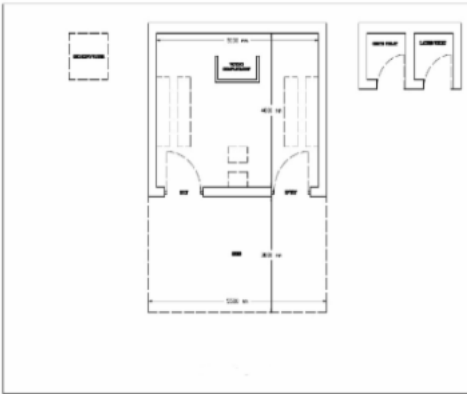

নির্বাচক নিবন্ধন আধিকারিকের স্বাক্ষর

Nazri Naksha

Google Map View

Polling Station Building Front View

Polling Station Front View

Cad View

Key MAP View

1 নাম : রফিক আনসারী পিতার নাম: মুইয়্যু কালিম আনসারী বাড়ির নং : n0085 বয়স : 36 লিঙ্গ : পুরুষ	KJY3256443 ফটো উপলব্ধ	2 নাম : গুড়িয়া খাতুন পিতার নাম: কালিম মহম্মদ বাড়ির নং : n0085 বয়স : 34 লিঙ্গ : মহিলা	IEP1337740 ফটো উপলব্ধ	3 নাম : আশমা খাতুন পিতার নাম: কালিম মহম্মদ বাড়ির নং : n0085 বয়স : 36 লিঙ্গ : মহিলা	IEP1337757 ফটো উপলব্ধ
4 নাম : রহিশ আনসারি পিতার নাম: কালিম মহম্মদ বাড়ির নং : n0085 বয়স : 41 লিঙ্গ : পুরুষ	IEP1337633 ফটো উপলব্ধ	5 নাম : রুকসানা বেগম স্বামীর নাম: সাকিল মহম্মদ বাড়ির নং : n0085 বয়স : 44 লিঙ্গ : মহিলা	KJY3187952 ফটো উপলব্ধ	6 নাম : সাকিল মহম্মদ পিতার নাম: সাকিল মহম্মদ বাড়ির নং : n0085 বয়স : 53 লিঙ্গ : পুরুষ	WB/38/257/282165 ফটো উপলব্ধ
7 নাম : ওকিলা স্বামীর নাম: কালিম বাড়ির নং : n0085 বয়স : 66 লিঙ্গ : মহিলা	WB/38/257/282185 ফটো উপলব্ধ	8 নাম : আফতাব আনয়ার আনসারী পিতার নাম: জামীরউদ্দীন আনসারী বাড়ির নং : n0070 বয়স : 30 লিঙ্গ : পুরুষ	IEP1846849 ফটো উপলব্ধ	9 নাম : মহঃ ফিরোজ আনসারি পিতার নাম: মহঃ ইকবাল আনসারি বাড়ির নং : n0070 বয়স : 33 লিঙ্গ : পুরুষ	IEP1337666 ফটো উপলব্ধ
10 নাম : ইফাতেখার আনোয়ার আনসারী পিতার নাম: জামিরউদ্দিন আনসারী বাড়ির নং : n0070 বয়স : 37 লিঙ্গ : পুরুষ	IEP1448554 ফটো উপলব্ধ	11 নাম : উকিল আনোয়ার আনসারী পিতার নাম: জামিরউদ্দিন আনসারী বাড়ির নং : n0070 বয়স : 38 লিঙ্গ : পুরুষ	KJY2737138 ফটো উপলব্ধ	12 নাম : ওয়াসিম আনসারি পিতার নাম: একবাল আনসারি বাড়ির নং : n0070 বয়স : 38 লিঙ্গ : পুরুষ	IEP1448505 ফটো উপলব্ধ
13 নাম : তনবীর আলম পিতার নাম: আব্দুল বারিক আনসারী বাড়ির নং : n0070 বয়স : 43 লিঙ্গ : পুরুষ	KJY2737146 ফটো উপলব্ধ	14 নাম : খুসিদাবান স্বামীর নাম: জামিরউদ্দিন বাড়ির নং : n0070 বয়স : 56 লিঙ্গ : মহিলা	WB/38/257/282304 ফটো উপলব্ধ	15 নাম : মহঃ জামিরউদ্দিন আনসারি পিতার নাম: মুঃ মহঃ আনসারি বাড়ির নং : n0070 বয়স : 61 লিঙ্গ : পুরুষ	WB/38/257/282123 ফটো উপলব্ধ
16 নাম : আবদুলসামিন মুইয়্যুদ পিতার নাম: মুজিব মহম্মদ বাড়ির নং : n0083 বয়স : 53 লিঙ্গ : পুরুষ	WB/38/257/282066 ফটো উপলব্ধ	17 নাম : রেহানা স্বামীর নাম: মুজিব বাড়ির নং : n0083 বয়স : 71 লিঙ্গ : মহিলা	WB/38/257/282080 ফটো উপলব্ধ	18 নাম : অসীম খান পিতার নাম: মুইয়্যু সামিম খান বাড়ির নং : n0080 বয়স : 42 লিঙ্গ : পুরুষ	KJY2737419 ফটো উপলব্ধ
19 নাম : সাজদা খাতুন স্বামীর নাম: মুইয়্যু সামিম খান বাড়ির নং : n0080 বয়স : 61 লিঙ্গ : মহিলা	WB/38/257/282337 ফটো উপলব্ধ	20 নাম : জামিল আনসারি পিতার নাম: মুইয়্যু রেয়াজউদ্দিন আনসারি বাড়ির নং : n0107 বয়স : 39 লিঙ্গ : পুরুষ	KJY3092194 ফটো উপলব্ধ	21 নাম : লীলা দাস স্বামীর নাম: মহেশ কুমার দাস বাড়ির নং : n0019 বয়স : 47 লিঙ্গ : মহিলা	KJY3256336 ফটো উপলব্ধ
22 নাম : পানকী দাস স্বামীর নাম: গনেশ দাস বাড়ির নং : n0019 বয়স : 37 লিঙ্গ : মহিলা	IEP1579606 ফটো উপলব্ধ	23 নাম : গনেশ দাস পিতার নাম: পঙ্কজ দাস বাড়ির নং : n0019 বয়স : 49 লিঙ্গ : পুরুষ	WB/38/257/282251 ফটো উপলব্ধ	24 নাম : সুমিত্রা দাস স্বামীর নাম: জগন্নাথ দাস বাড়ির নং : n0019 বয়স : 51 লিঙ্গ : মহিলা	IEP2512119 ফটো উপলব্ধ
25 নাম : জগন্নাথ দাস পিতার নাম: পঙ্কজ দাস বাড়ির নং : n0019 বয়স : 52 লিঙ্গ : পুরুষ	IEP2512093 ফটো উপলব্ধ	26 নাম : মধুসূদন দাস পিতার নাম: নারায়ন চন্দ্র দাস বাড়ির নং : n0019 বয়স : 34 লিঙ্গ : পুরুষ	IEP1337674 ফটো উপলব্ধ	27 নাম : ইমতিয়াজ বেগম মায়ের নাম: ইয়াকুব বেগ বাড়ির নং : n0085 বয়স : 27 লিঙ্গ : পুরুষ	IEP2100683 ফটো উপলব্ধ
28 নাম : মনেশ কুমার দাস পিতার নাম: পঙ্কজ দাস বাড়ির নং : n0019 বয়স : 28 লিঙ্গ : পুরুষ	WB/38/257/282221 ফটো উপলব্ধ	29 নাম : গজলা পুরবিন পিতার নাম: জামিরউদ্দিন অনসারী বাড়ির নং : n0122 বয়স : 31 লিঙ্গ : মহিলা	IEP2083673 ফটো উপলব্ধ	30 নাম : রবি দাস মায়ের নাম: রঞ্জেশ রবি দাস বাড়ির নং : বয়স : 26 লিঙ্গ : পুরুষ	IEP2177590 ফটো উপলব্ধ