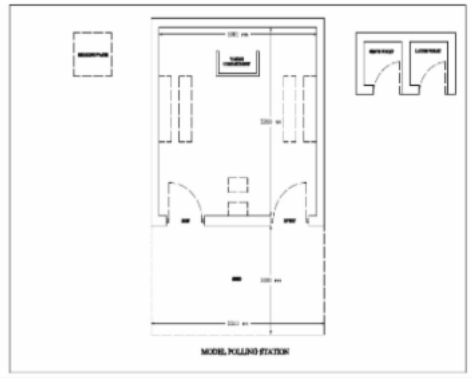

নির্বাচক নিবন্ধন আধিকারিকের স্বাক্ষর

Nazri Naksha

Google Map View

Polling Station Building Front View

Polling Station Front View

Cad View

Key MAP View

1 নাম : পার্বতী দেবী স্বামীর নাম : অশোক রবিদাস বাড়ির নং : n0103 বয়স : 39 লিঙ্গ : মহিলা	IEP2148187 ফটো উপলব্ধ	2 নাম : বুবাই ঘোষ পিতার নাম : রবীন ঘোষ বাড়ির নং : n0001 বয়স : 46 লিঙ্গ : পুরুষ	KJY1358233 ফটো উপলব্ধ	3 নাম : গৌতম ঘোষ পিতার নাম : রবীন্দ্রনাথ ঘোষ বাড়ির নং : n0001 বয়স : 44 লিঙ্গ : পুরুষ	KJY1357425 ফটো উপলব্ধ
4 নাম : শ্রাবনী ঘোষ স্বামীর নাম : বুবাই ঘোষ বাড়ির নং : n0001 বয়স : 36 লিঙ্গ : মহিলা	IEP1607928 ফটো উপলব্ধ	5 নাম : তালুকদার ঘোষ পিতার নাম : শিবলাল ঘোষ বাড়ির নং : n0002 বয়স : 45 লিঙ্গ : পুরুষ	KJY1357920 ফটো উপলব্ধ	6 নাম : উথলা ঘোষ স্বামীর নাম : রবীন ঘোষ বাড়ির নং : n0001 বয়স : 60 লিঙ্গ : মহিলা	IEP2241552 ফটো উপলব্ধ
7 নাম : কার্তিক বাউরী পিতার নাম : বুধু বাউরী বাড়ির নং : এন001 বয়স : 40 লিঙ্গ : পুরুষ	IEP2399707 ফটো উপলব্ধ	8 নাম : অবিষেক বাউরী পিতার নাম : আশীষ বাউরী বাড়ির নং : এন001 বয়স : 24 লিঙ্গ : পুরুষ	IEP2399681 ফটো উপলব্ধ	9 নাম : মল্লিকা দাস স্বামীর নাম : সুজয় দাস বাড়ির নং : N0045 বয়স : 27 লিঙ্গ : মহিলা	IEP2318285 ফটো উপলব্ধ
10 নাম : সুজাতা বাউরি অন্যান্য : লক্ষ্মী বাউরি বাড়ির নং : N0058 বয়স : 44 লিঙ্গ : মহিলা	IEP2318293 ফটো উপলব্ধ	11 নাম : আশীষ বাউরি মায়ের নাম : লক্ষ্মী বাউরি বাড়ির নং : N0042 বয়স : 47 লিঙ্গ : পুরুষ	IEP2318301 ফটো উপলব্ধ	12 নাম : সুমিত্রা বাউরী স্বামীর নাম : মিত্রন বাউরী বাড়ির নং : n0074 বয়স : 22 লিঙ্গ : মহিলা	IEP2107795 ফটো উপলব্ধ
13 নাম : সুধা বদ্যকর স্বামীর নাম : তপন বদ্যকর বাড়ির নং : বয়স : 44 লিঙ্গ : মহিলা	IEP2162311 ফটো উপলব্ধ	14 নাম : পদ্মা বাদ্যকর অন্যান্য : স্বপন বাদ্যকর বাড়ির নং : বয়স : 38 লিঙ্গ : মহিলা	IEP2178028 ফটো উপলব্ধ	15 নাম : বিশাল বাউরী পিতার নাম : হিমাল বাউরী বাড়ির নং : রামনগর বয়স : 23 লিঙ্গ : পুরুষ	IEP2546703 ফটো উপলব্ধ
16 নাম : রেখা বরি স্বামীর নাম : সেমিক বরি বাড়ির নং : এন0027 বয়স : 33 লিঙ্গ : মহিলা	IEP2546737 ফটো উপলব্ধ	17 নাম : দুলাল বাউরী পিতার নাম : রামলাল বাউরী বাড়ির নং : n0008 বয়স : 38 লিঙ্গ : পুরুষ	IEP1044742 ফটো উপলব্ধ	18 নাম : বতী বাউরী স্বামীর নাম : কানাই বাউরী বাড়ির নং : n0008 বয়স : 38 লিঙ্গ : মহিলা	IEP1246388 ফটো উপলব্ধ
19 নাম : রূপালী বাউরী স্বামীর নাম : জগত বাউরী বাড়ির নং : n0009 বয়স : 56 লিঙ্গ : মহিলা	IEP1394816 ফটো উপলব্ধ	20 নাম : অর্পনা বাউরী স্বামীর নাম : নসীব বাউরী বাড়ির নং : n0009 বয়স : 40 লিঙ্গ : মহিলা	IEP1505213 ফটো উপলব্ধ	21 নাম : নসীব বাউরী পিতার নাম : ভরত বাউরী বাড়ির নং : n0009 বয়স : 39 লিঙ্গ : পুরুষ	KJY3126653 ফটো উপলব্ধ
22 নাম : গীতা বাউরী স্বামীর নাম : কীর্তন বাউরী বাড়ির নং : n0009 বয়স : 35 লিঙ্গ : মহিলা	IEP1121946 ফটো উপলব্ধ	23 নাম : কীর্তন বাউরী পিতার নাম : ভরত বাউরী বাড়ির নং : n0009 বয়স : 42 লিঙ্গ : পুরুষ	KJY2779544 ফটো উপলব্ধ	24 নাম : জালি বাউরী স্বামীর নাম : ভরত বাউরী বাড়ির নং : n0009 বয়স : 59 লিঙ্গ : মহিলা	KJY2779536 ফটো উপলব্ধ
25 নাম : কানাই বাউরী পিতার নাম : রামলাল বাউরী বাড়ির নং : n0008 বয়স : 42 লিঙ্গ : পুরুষ	KJY3193281 ফটো উপলব্ধ	26 নাম : মকর বাউরী পিতার নাম : নারু বাউরী বাড়ির নং : n0018 বয়স : 58 লিঙ্গ : পুরুষ	WB/38/257/000048 ফটো উপলব্ধ	27 নাম : পূর্ণিমা বাউরি পিতার নাম : ধনঞ্জয় বাউরী বাড়ির নং : এন006 বয়স : 22 লিঙ্গ : মহিলা	IEP2546935 ফটো উপলব্ধ
28 নাম : মুনমুন বাউরী স্বামীর নাম : মেঘনাথ বাউরী বাড়ির নং : n0008 বয়স : 40 লিঙ্গ : মহিলা	IEP1394840 ফটো উপলব্ধ	29 নাম : বিশাল বাউরি পিতার নাম : মনোরঞ্জন বাউরি বাড়ির নং : এন00/পী-02 বয়স : 35 লিঙ্গ : পুরুষ	IEP2615292 ফটো উপলব্ধ	30 নাম : রুমা বাউরী স্বামীর নাম : পরেশ বাউরী বাড়ির নং : n0011 বয়স : 46 লিঙ্গ : মহিলা	IEP1121953 ফটো উপলব্ধ