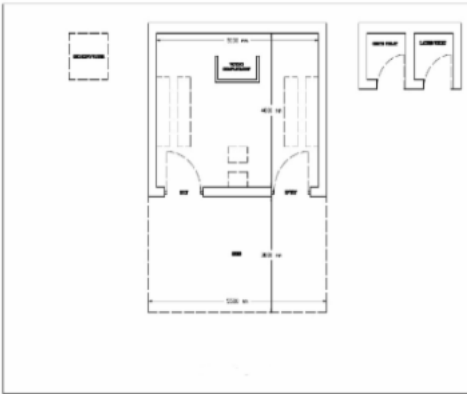

নির্বাচক নিবন্ধন আধিকারিকের স্বাক্ষর

Nazri Naksha

Google Map View

Polling Station Building Front View

Polling Station Front View

Cad View

Key MAP View

1 নাম : জাহিদা খাতুন স্বামীর নাম : ইয়াসিন বাড়ির নং : n0035 বয়স : 67 লিঙ্গ : মহিলা	KJY1940618 ফটো উপলব্ধ	2 নাম : গায়ত্রী দেবী স্বামীর নাম : বিনোদ কুমার গুপ্তা বাড়ির নং : n0296 বয়স : 59 লিঙ্গ : মহিলা	IEP1881861 ফটো উপলব্ধ	3 নাম : প্রেমলতা দেবী স্বামীর নাম : শিব কুমার মাহাত্মে বাড়ির নং : n0157 বয়স : 34 লিঙ্গ : মহিলা	IEP1338185 ফটো উপলব্ধ
4 নাম : তারাম্ম পিতার নাম : মহিঃ শামীম আখতার বাড়ির নং : n0247 বয়স : 34 লিঙ্গ : মহিলা	IEP1339290 ফটো উপলব্ধ	5 নাম : সঞ্জয় কুমার পিতার নাম : ধনেশ্বর বাইঠা বাড়ির নং : n0235 বয়স : 53 লিঙ্গ : পুরুষ	IEP1338045 ফটো উপলব্ধ	6 নাম : রেখা দেবী স্বামীর নাম : রাজ কুমার প্রসাদ বাড়ির নং : n0205 বয়স : 40 লিঙ্গ : মহিলা	KJY3256617 ফটো উপলব্ধ
7 নাম : মহ সামসাদ পিতার নাম : মহিঃ ইয়াসিন বাড়ির নং : n0035 বয়স : 49 লিঙ্গ : পুরুষ	WB/38/257/246303 ফটো উপলব্ধ	8 নাম : মহ সনজাদ পিতার নাম : ইয়াসিন মাহঃ বাড়ির নং : n0035 বয়স : 51 লিঙ্গ : পুরুষ	KJY1940634 ফটো উপলব্ধ	9 নাম : রূপা দেবী স্বামীর নাম : সঞ্জয় গুপ্তা বাড়ির নং : n0294 বয়স : 32 লিঙ্গ : মহিলা	IEP1847250 ফটো উপলব্ধ
10 নাম : ললিতা দেবী স্বামীর নাম : দীনেশ প্রসাদ বাড়ির নং : n0202 বয়স : 46 লিঙ্গ : মহিলা	KJY3188281 ফটো উপলব্ধ	11 নাম : কুমারী রাজশ্রী স্বামীর নাম : সঞ্জয় কুমার বাড়ির নং : n0236 বয়স : 53 লিঙ্গ : মহিলা	IEP1337872 ফটো উপলব্ধ	12 নাম : চন্দনা কুমারী পিতার নাম : ওকিল সাহ বাড়ির নং : n0207 বয়স : 55 লিঙ্গ : মহিলা	KJY3266715 ফটো উপলব্ধ
13 নাম : দুর্গা কুমারী পিতার নাম : দীনেশ প্রসাদ বাড়ির নং : বয়স : 26 লিঙ্গ : মহিলা	IEP2227957 ফটো উপলব্ধ	14 নাম : মোহাম্মদ সমশের পিতার নাম : মোহাম্মদ ইয়াসিন বাড়ির নং : n0035 বয়স : 45 লিঙ্গ : পুরুষ	KJY2738995 ফটো উপলব্ধ	15 নাম : মহাবীর প্রসাদ পিতার নাম : দীনেশ প্রসাদ বাড়ির নং : এন00/পী-197 বয়স : 21 লিঙ্গ : পুরুষ	IEP2604809 ফটো উপলব্ধ
16 নাম : নির্মল কুমার দাস পিতার নাম : খেলু দাস বাড়ির নং : এন0197 বয়স : 50 লিঙ্গ : পুরুষ	IEP2627784 ফটো উপলব্ধ	17 নাম : মুকেশ কুমার সাউ পিতার নাম : মহেশ প্রসাদ সাউ বাড়ির নং : n0031 বয়স : 39 লিঙ্গ : পুরুষ	KJY2848919 ফটো উপলব্ধ	18 নাম : রাকেশ কুমার সাউ পিতার নাম : মহেশ প্রসাদ সাউ বাড়ির নং : n0031 বয়স : 38 লিঙ্গ : পুরুষ	KJY3256559 ফটো উপলব্ধ
19 নাম : বচ্চি দেবী স্বামীর নাম : নরেশ রজক বাড়ির নং : n0016 বয়স : 57 লিঙ্গ : মহিলা	IEP2789154 ফটো উপলব্ধ	20 নাম : নেহা রজক পিতার নাম : নরেশ রজক বাড়ির নং : n0016 বয়স : 37 লিঙ্গ : মহিলা	KJY3186376 ফটো উপলব্ধ	21 নাম : নীলম রজক পিতার নাম : নরেশ রজক বাড়ির নং : n0016 বয়স : 34 লিঙ্গ : মহিলা	IEP1339324 ফটো উপলব্ধ
22 নাম : নরেশ রজক পিতার নাম : বন্ধু রজক বাড়ির নং : n0016 বয়স : 63 লিঙ্গ : পুরুষ	IEP2789162 ফটো উপলব্ধ	23 নাম : জয়েনত্রী দেবী স্বামীর নাম : বলরাম গুক্রা বাড়ির নং : n0243 বয়স : 63 লিঙ্গ : মহিলা	IEP1985910 ফটো উপলব্ধ	24 নাম : পূজা কুমারী গুক্রা পিতার নাম : বলিরাম গুক্রা বাড়ির নং : n0243 বয়স : 30 লিঙ্গ : মহিলা	IEP1985928 ফটো উপলব্ধ
25 নাম : শোমতি স্বামীর নাম : সুভাষ বাড়ির নং : n0299 বয়স : 59 লিঙ্গ : মহিলা	IEP1881911 ফটো উপলব্ধ	26 নাম : আমিনা খান স্বামীর নাম : আব্দুল গনি খান বাড়ির নং : n0187 বয়স : 80 লিঙ্গ : মহিলা	IEP2275667 ফটো উপলব্ধ	27 নাম : আব্দুল গনি খান পিতার নাম : আবেদ হোসেন বাড়ির নং : n0187 বয়স : 83 লিঙ্গ : পুরুষ	WB/38/257/252122 ফটো উপলব্ধ
28 নাম : পবন কুমার গুক্রা পিতার নাম : বলিরাম গুক্রা বাড়ির নং : n0243 বয়স : 38 লিঙ্গ : পুরুষ	IEP1338466 ফটো উপলব্ধ	29 নাম : গিরিজা দেবী স্বামীর নাম : মহেশ সাউ বাড়ির নং : n0031 বয়স : 65 লিঙ্গ : মহিলা	WB/38/257/246046 ফটো উপলব্ধ	30 নাম : বাসন্তী দেবী স্বামীর নাম : বীরেন্দ্র প্রসাদ যাদব বাড়ির নং : n0296 বয়স : 44 লিঙ্গ : মহিলা	IEP1579846 ফটো উপলব্ধ