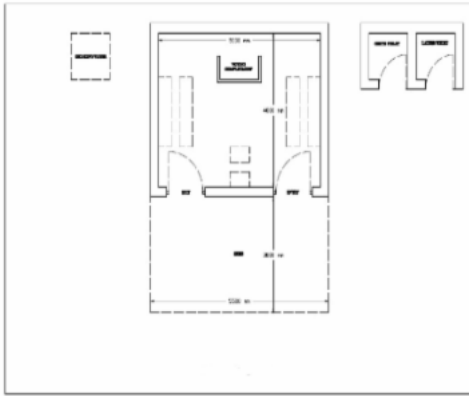

নির্বাচক নিবন্ধন আধিকারিকের স্বাক্ষর

Nazri Naksha

Google Map View

Polling Station Building Front View

Polling Station Front View

Cad View

Key MAP View

বিধানসভা নির্বাচনক্ষেত্রের নং, নাম : 282-কুলটি
ভাগ নং, নাম : 1-বাউরীপাড়া লখিয়াবাইদ