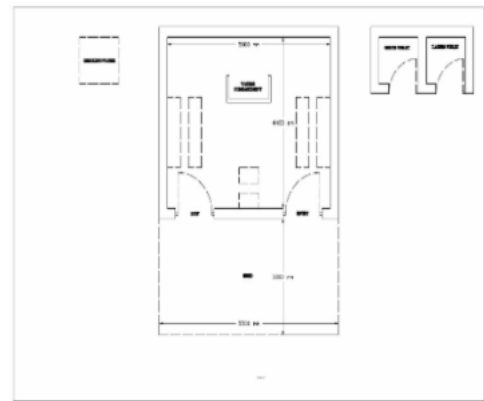

নির্বাচক নিবন্ধন আধিকারিকের স্বাক্ষর

Nazri Naksha

Google Map View

Polling Station Building Front View

Polling Station Front View

Cad View

Key MAP View

1 নাম : পূজা মন্ডল স্বামীর নাম: সুরঞ্জন মন্ডল বাড়ির নং : N047 বয়স : 26 লিঙ্গ : মহিলা	IEP2384857 ফটো উপলব্ধ	2 নাম : অনিমেশ মন্ডল পিতার নাম: সুখোমোয় মন্ডল বাড়ির নং : নং113 বয়স : 24 লিঙ্গ : পুরুষ	IEP2384824 ফটো উপলব্ধ	3 নাম : মহিমা বাউরী পিতার নাম: মিলন বাউরী বাড়ির নং : নং171 বয়স : 24 লিঙ্গ : মহিলা	IEP2384279 ফটো উপলব্ধ
4 নাম : অর্পিতা মন্ডল পিতার নাম: পিঙ্কু মন্ডল বাড়ির নং : নং74 বয়স : 24 লিঙ্গ : মহিলা	IEP2384667 ফটো উপলব্ধ	5 নাম : অপূর্ব মন্ডল পিতার নাম: টিংকু মন্ডল বাড়ির নং : N073 বয়স : 24 লিঙ্গ : পুরুষ	IEP2385532 ফটো উপলব্ধ	6 নাম : অঙ্কিত মন্ডল পিতার নাম: অজয় মন্ডল বাড়ির নং : নং65 বয়স : 24 লিঙ্গ : পুরুষ	IEP2384618 ফটো উপলব্ধ
7 নাম : আকাশ মন্ডল পিতার নাম: আযান মন্ডল বাড়ির নং : নং111 বয়স : 25 লিঙ্গ : পুরুষ	IEP2385466 ফটো উপলব্ধ	8 নাম : বিপ্লাব মজী পিতার নাম: সত্য মজী বাড়ির নং : নং32 বয়স : 24 লিঙ্গ : পুরুষ	IEP2385573 ফটো উপলব্ধ	9 নাম : রিনা মন্ডল স্বামীর নাম: দেবাশিস মন্ডল বাড়ির নং : নং87 বয়স : 29 লিঙ্গ : মহিলা	IEP2384865 ফটো উপলব্ধ
10 নাম : রাণা বাউরী পিতার নাম: চাঁদু বাউরী বাড়ির নং : N0208 বয়স : 27 লিঙ্গ : পুরুষ	IEP2384238 ফটো উপলব্ধ	11 নাম : বীণাপাণি মন্ডল পিতার নাম: বাদল চন্দ্র মন্ডল বাড়ির নং : নং82 বয়স : 24 লিঙ্গ : মহিলা	IEP2385524 ফটো উপলব্ধ	12 নাম : বিশাল মন্ডল পিতার নাম: পরিমল মন্ডল বাড়ির নং : N054 বয়স : 24 লিঙ্গ : পুরুষ	IEP2384428 ফটো উপলব্ধ
13 নাম : সন্দীপ আগরওয়ালা পিতার নাম: তারাশংকর আগরওয়ালা বাড়ির নং : শিবম বয়স : 54 লিঙ্গ : পুরুষ	IEP2279164 ফটো উপলব্ধ	14 নাম : বেবী কৈরী স্বামীর নাম: কার্তিক কৈরী বাড়ির নং : n0011 বয়স : 43 লিঙ্গ : মহিলা	KJY2883783 ফটো উপলব্ধ	15 নাম : সুরেশ প্রসাদ কৈরী পিতার নাম: রবি কৈরী বাড়ির নং : n0011 বয়স : 42 লিঙ্গ : পুরুষ	KJY2883791 ফটো উপলব্ধ
16 নাম : সরোজনী কৈরী স্বামীর নাম: সুরেশ প্রসাদ কৈরী বাড়ির নং : n0011 বয়স : 33 লিঙ্গ : মহিলা	IEP1636224 ফটো উপলব্ধ	17 নাম : মদুলা ঘোষ স্বামীর নাম: জয়দেব ঘোষ বাড়ির নং : এন000/পী-21 বয়স : 29 লিঙ্গ : মহিলা	IEP2536324 ফটো উপলব্ধ	18 নাম : রূপালী ঘোষ স্বামীর নাম: কৃষ্ণ ঘোষ বাড়ির নং : এন000/পী-21 বয়স : 40 লিঙ্গ : মহিলা	IEP2536670 ফটো উপলব্ধ
19 নাম : টুম্পা ঘোষ পিতার নাম: নরেশ ঘোষ বাড়ির নং : নং36 বয়স : 25 লিঙ্গ : মহিলা	IEP2384188 ফটো উপলব্ধ	20 নাম : অনিতা ধীবর স্বামীর নাম: দুলাল ধীবর বাড়ির নং : n0003 বয়স : 43 লিঙ্গ : মহিলা	KJY2348829 ফটো উপলব্ধ	21 নাম : দুলাল ধীবর পিতার নাম: রামচন্দ্র ধীবর বাড়ির নং : n0003 বয়স : 50 লিঙ্গ : পুরুষ	WB/38/257/429493 ফটো উপলব্ধ
22 নাম : লতা ধীবর স্বামীর নাম: সৃষ্টিধর ধীবর বাড়ির নং : n0003 বয়স : 50 লিঙ্গ : মহিলা	WB/38/257/429696 ফটো উপলব্ধ	23 নাম : মঞ্জু ঘোষ স্বামীর নাম: পরেশ চন্দ্র ঘোষ বাড়ির নং : n0003 বয়স : 58 লিঙ্গ : মহিলা	WB/38/257/429622 ফটো উপলব্ধ	24 নাম : দীপালি ধীবর স্বামীর নাম: সঞ্জয় ধীবর বাড়ির নং : n0003 বয়স : 34 লিঙ্গ : মহিলা	IEP1130087 ফটো উপলব্ধ
25 নাম : সঞ্জয় ধীবর পিতার নাম: রামচন্দ্র ধীবর বাড়ির নং : n0003 বয়স : 42 লিঙ্গ : পুরুষ	KJY2348837 ফটো উপলব্ধ	26 নাম : অমিয় কুমার ধীবর পিতার নাম: সৃষ্টিধর ধীবর বাড়ির নং : n0003 বয়স : 31 লিঙ্গ : পুরুষ	IEP1513878 ফটো উপলব্ধ	27 নাম : অনামিকা ঘোষ স্বামীর নাম: নিরঞ্জন ঘোষ বাড়ির নং : এন0083 বয়স : 29 লিঙ্গ : মহিলা	IEP2208445 ফটো উপলব্ধ
28 নাম : সৃষ্টিধর ধীবর পিতার নাম: রামচন্দ্র ধীবর বাড়ির নং : n0003 বয়স : 56 লিঙ্গ : পুরুষ	WB/38/257/429276 ফটো উপলব্ধ	29 নাম : মায়ী চক্রবর্তী স্বামীর নাম: অনিরুদ্ধ চক্রবর্তী বাড়ির নং : n0001 বয়স : 69 লিঙ্গ : মহিলা	WB/38/257/429122 ফটো উপলব্ধ	30 নাম : চৈতালি ধিবর পিতার নাম: দুলাল ধিবর বাড়ির নং : নং3 বয়স : 23 লিঙ্গ : মহিলা	IEP2434801 ফটো উপলব্ধ