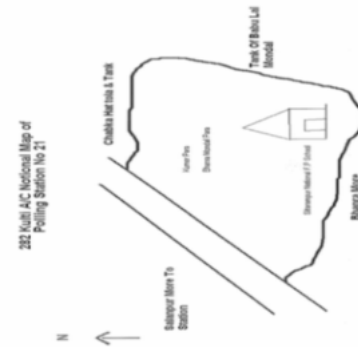

নির্বাচক নিবন্ধন আধিকারিকের স্বাক্ষর

Nazri Naksha

Google Map View

Polling Station Building Front View

Polling Station Front View

Cad View

Key MAP View

1 নাম : পূজা মন্ডল স্বামীর নাম: সুরঞ্জন মন্ডল বাড়ির নং : N047 বয়স : 26 লিঙ্গ : মহিলা	IEP2384857 ফটো উপলব্ধ	2 নাম : অনিমেশ মন্ডল পিতার নাম: সুখোমোয় মন্ডল বাড়ির নং : নং113 বয়স : 24 লিঙ্গ : পুরুষ	IEP2384824 ফটো উপলব্ধ	3 নাম : মহিমা বাউরী পিতার নাম: মিলন বাউরী বাড়ির নং : নং171 বয়স : 24 লিঙ্গ : মহিলা	IEP2384279 ফটো উপলব্ধ
4 নাম : অর্পিতা মন্ডল পিতার নাম: পিঙ্কু মন্ডল বাড়ির নং : নং74 বয়স : 24 লিঙ্গ : মহিলা	IEP2384667 ফটো উপলব্ধ	5 নাম : অপূর্ব মন্ডল পিতার নাম: টিংকু মন্ডল বাড়ির নং : N073 বয়স : 24 লিঙ্গ : পুরুষ	IEP2385532 ফটো উপলব্ধ	6 নাম : অঙ্কিত মন্ডল পিতার নাম: অজয় মন্ডল বাড়ির নং : নং65 বয়স : 24 লিঙ্গ : পুরুষ	IEP2384618 ফটো উপলব্ধ
7 নাম : আকাশ মন্ডল পিতার নাম: আযান মন্ডল বাড়ির নং : নং111 বয়স : 25 লিঙ্গ : পুরুষ	IEP2385466 ফটো উপলব্ধ	8 নাম : বিপ্লাব মজী পিতার নাম: সত্য মজী বাড়ির নং : নং32 বয়স : 24 লিঙ্গ : পুরুষ	IEP2385573 ফটো উপলব্ধ	9 নাম : রিনা মন্ডল স্বামীর নাম: দেবাশিস মন্ডল বাড়ির নং : নং87 বয়স : 29 লিঙ্গ : মহিলা	IEP2384865 ফটো উপলব্ধ
10 নাম : রাণা বাউরী পিতার নাম: চাঁদু বাউরী বাড়ির নং : N0208 বয়স : 27 লিঙ্গ : পুরুষ	IEP2384238 ফটো উপলব্ধ	11 নাম : বীণাপাণি মন্ডল পিতার নাম: বাদল চন্দ্র মন্ডল বাড়ির নং : নং82 বয়স : 24 লিঙ্গ : মহিলা	IEP2385524 ফটো উপলব্ধ	12 নাম : বিশাল মন্ডল পিতার নাম: পরিমল মন্ডল বাড়ির নং : N054 বয়স : 24 লিঙ্গ : পুরুষ	IEP2384428 ফটো উপলব্ধ
13 নাম : সন্দীপ আগরওয়ালা পিতার নাম: তারাশংকর আগরওয়ালা বাড়ির নং : শিবম বয়স : 54 লিঙ্গ : পুরুষ	IEP2279164 ফটো উপলব্ধ	14 নাম : বেবী কৈরী স্বামীর নাম: কার্তিক কৈরী বাড়ির নং : n0011 বয়স : 43 লিঙ্গ : মহিলা	KJY2883783 ফটো উপলব্ধ	15 নাম : সুরেশ প্রসাদ কৈরী পিতার নাম: রবি কৈরী বাড়ির নং : n0011 বয়স : 42 লিঙ্গ : পুরুষ	KJY2883791 ফটো উপলব্ধ
16 নাম : সরোজনী কৈরী স্বামীর নাম: সুরেশ প্রসাদ কৈরী বাড়ির নং : n0011 বয়স : 33 লিঙ্গ : মহিলা	IEP1636224 ফটো উপলব্ধ	17 নাম : মদুলা ঘোষ স্বামীর নাম: জয়দেব ঘোষ বাড়ির নং : এন000/পী-21 বয়স : 29 লিঙ্গ : মহিলা	IEP2536324 ফটো উপলব্ধ	18 নাম : রূপালী ঘোষ স্বামীর নাম: কৃষ্ণ ঘোষ বাড়ির নং : এন000/পী-21 বয়স : 40 লিঙ্গ : মহিলা	IEP2536670 ফটো উপলব্ধ
19 নাম : টুম্পা ঘোষ পিতার নাম: নরেশ ঘোষ বাড়ির নং : নং36 বয়স : 25 লিঙ্গ : মহিলা	IEP2384188 ফটো উপলব্ধ	20 নাম : অনিতা ধীবর স্বামীর নাম: দুলাল ধীবর বাড়ির নং : n0003 বয়স : 43 লিঙ্গ : মহিলা	KJY2348829 ফটো উপলব্ধ	21 নাম : দুলাল ধীবর পিতার নাম: রামচন্দ্র ধীবর বাড়ির নং : n0003 বয়স : 50 লিঙ্গ : পুরুষ	WB/38/257/429493 ফটো উপলব্ধ
22 নাম : লতা ধীবর স্বামীর নাম: সৃষ্টিধর ধীবর বাড়ির নং : n0003 বয়স : 50 লিঙ্গ : মহিলা	WB/38/257/429696 ফটো উপলব্ধ	23 নাম : মঞ্জু ঘোষ স্বামীর নাম: পরেশ চন্দ্র ঘোষ বাড়ির নং : n0003 বয়স : 58 লিঙ্গ : মহিলা	WB/38/257/429622 ফটো উপলব্ধ	24 নাম : দীপালি ধীবর স্বামীর নাম: সঞ্জয় ধীবর বাড়ির নং : n0003 বয়স : 34 লিঙ্গ : মহিলা	IEP1130087 ফটো উপলব্ধ
25 নাম : সঞ্জয় ধীবর পিতার নাম: রামচন্দ্র ধীবর বাড়ির নং : n0003 বয়স : 42 লিঙ্গ : পুরুষ	KJY2348837 ফটো উপলব্ধ	26 নাম : অমিয় কুমার ধীবর পিতার নাম: সৃষ্টিধর ধীবর বাড়ির নং : n0003 বয়স : 31 লিঙ্গ : পুরুষ	IEP1513878 ফটো উপলব্ধ	27 নাম : অনামিকা ঘোষ স্বামীর নাম: নিরঞ্জন ঘোষ বাড়ির নং : এন0083 বয়স : 29 লিঙ্গ : মহিলা	IEP2208445 ফটো উপলব্ধ
28 নাম : সৃষ্টিধর ধীবর পিতার নাম: রামচন্দ্র ধীবর বাড়ির নং : n0003 বয়স : 56 লিঙ্গ : পুরুষ	WB/38/257/429276 ফটো উপলব্ধ	29 নাম : মায়ী চক্রবর্তী স্বামীর নাম: অনিরুদ্ধ চক্রবর্তী বাড়ির নং : n0001 বয়স : 69 লিঙ্গ : মহিলা	WB/38/257/429122 ফটো উপলব্ধ	30 নাম : চৈতালি ধিবর পিতার নাম: দুলাল ধিবর বাড়ির নং : নং3 বয়স : 23 লিঙ্গ : মহিলা	IEP2434801 ফটো উপলব্ধ