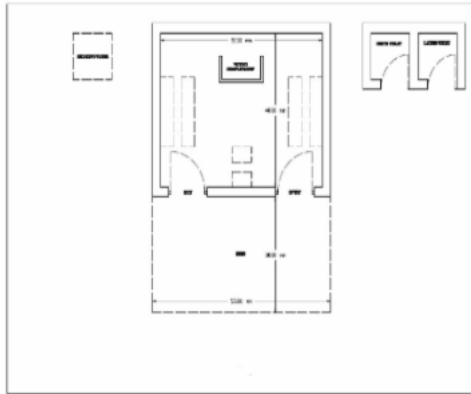

নির্বাচক নিবন্ধন আধিকারিকের স্বাক্ষর

Nazri Naksha

Google Map View

Polling Station Building Front View

Polling Station Front View

Cad View

Key MAP View

বিধানসভা নির্বাচনক্ষেত্রের নং, নাম : 282-কুলটি
ভাগ নং, নাম : 1-গোয়াল পাড়া (দক্ষিণ)