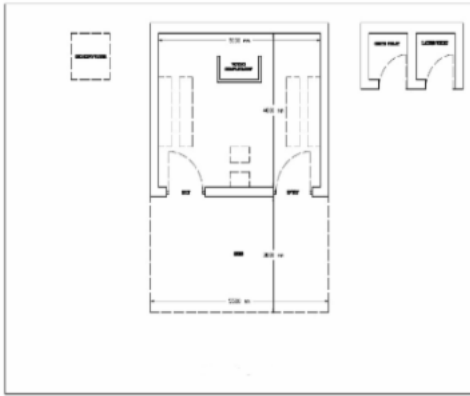

নির্বাচক নিবন্ধন আধিকারিকের স্বাক্ষর

Nazri Naksha

Google Map View

Polling Station Building Front View

Polling Station Front View

Cad View

Key MAP View

1 নাম : বিকাশ গোপ পিতার নাম: লালু গোপ বাড়ির নং : এন0106 বয়স : 26 লিঙ্গ : পুরুষ	IEP2420198 ফটো উপলব্ধ	2 নাম : উষা গোপ স্বামীর নাম: নির্মল গোপ বাড়ির নং : এন0070 বয়স : 25 লিঙ্গ : মহিলা	IEP2420297 ফটো উপলব্ধ	3 নাম : রুম্পা গোপ স্বামীর নাম: তপন গোপ বাড়ির নং : নং0001 বয়স : 28 লিঙ্গ : মহিলা	IEP2087195 ফটো উপলব্ধ
4 নাম : বলরাম গোপ পিতার নাম: গণেশ গোপ বাড়ির নং : N0133 বয়স : 26 লিঙ্গ : পুরুষ	IEP2363794 ফটো উপলব্ধ	5 নাম : প্রশান্ত গোপ পিতার নাম: জয়চন্দ গোপ বাড়ির নং : N0120 বয়স : 25 লিঙ্গ : পুরুষ	IEP2364149 ফটো উপলব্ধ	6 নাম : মমতা গোপ স্বামীর নাম: দিনেশ গোপ বাড়ির নং : N0028 বয়স : 38 লিঙ্গ : মহিলা	IEP2363695 ফটো উপলব্ধ
7 নাম : পূজা গোপ স্বামীর নাম: দসরথ গোপ বাড়ির নং : নং0130 বয়স : 27 লিঙ্গ : মহিলা	IEP2363455 ফটো উপলব্ধ	8 নাম : কাপুরা গোপ স্বামীর নাম: ভাগত গোপ বাড়ির নং : নং117 বয়স : 26 লিঙ্গ : মহিলা	IEP2376655 ফটো উপলব্ধ	9 নাম : মনিমালা গোপ স্বামীর নাম: নিত্যানন্দ গোপ বাড়ির নং : নং105 বয়স : 38 লিঙ্গ : মহিলা	IEP2363505 ফটো উপলব্ধ
10 নাম : সচিন গোপ পিতার নাম: জিতেন গোপ বাড়ির নং : নং105 বয়স : 25 লিঙ্গ : পুরুষ	IEP2362416 ফটো উপলব্ধ	11 নাম : আশা গোপ স্বামীর নাম: রাজেশ গোপ বাড়ির নং : N0077 বয়স : 24 লিঙ্গ : মহিলা	IEP2364073 ফটো উপলব্ধ	12 নাম : উওম গোপ পিতার নাম: অজিত গোপ বাড়ির নং : n0118 বয়স : 27 লিঙ্গ : মহিলা	IEP2087245 ফটো উপলব্ধ
13 নাম : শান্তনা গোপ স্বামীর নাম: মনোজ গোপ বাড়ির নং : এন0131 বয়স : 27 লিঙ্গ : মহিলা	IEP2180172 ফটো উপলব্ধ	14 নাম : পূতুল গোপ স্বামীর নাম: উমেশ গোপ বাড়ির নং : এন00 বয়স : 29 লিঙ্গ : মহিলা	IEP2087146 ফটো উপলব্ধ	15 নাম : মুক্তা গোপ স্বামীর নাম: বিজয় গোপ বাড়ির নং : n0114 বয়স : 33 লিঙ্গ : মহিলা	IEP2087203 ফটো উপলব্ধ
16 নাম : মেনোকা গোপ স্বামীর নাম: বনমালী গোপ বাড়ির নং : নং117 বয়স : 25 লিঙ্গ : মহিলা	IEP2362382 ফটো উপলব্ধ	17 নাম : অজয় গোপ পিতার নাম: রুপা গোপ বাড়ির নং : N0135 বয়স : 33 লিঙ্গ : পুরুষ	IEP2363596 ফটো উপলব্ধ	18 নাম : বরুণ গোপ পিতার নাম: কাম্পাস গোপ বাড়ির নং : N0096 বয়স : 26 লিঙ্গ : পুরুষ	IEP2363398 ফটো উপলব্ধ
19 নাম : শ্রীকান্ত গোপ পিতার নাম: সুধীর গোপ বাড়ির নং : এন0118/পী-212 বয়স : 24 লিঙ্গ : পুরুষ	IEP2541860 ফটো উপলব্ধ	20 নাম : ফুক গোপ স্বামীর নাম: সাগর গোপ বাড়ির নং : এন00/পী-212 বয়স : 24 লিঙ্গ : মহিলা	IEP2612984 ফটো উপলব্ধ	21 নাম : তুফান গোপ পিতার নাম: নরেশ গোপ বাড়ির নং : এন0084/পী-212 বয়স : 22 লিঙ্গ : পুরুষ	IEP2542181 ফটো উপলব্ধ
22 নাম : রিটা গোপ স্বামীর নাম: সঞ্জয় গোপ বাড়ির নং : এন0163/পী-212 বয়স : 29 লিঙ্গ : মহিলা	IEP2541910 ফটো উপলব্ধ	23 নাম : বীরবল গোপ পিতার নাম: কীর্তন গোপ বাড়ির নং : এন0112 বয়স : 24 লিঙ্গ : পুরুষ	IEP2562114 ফটো উপলব্ধ	24 নাম : কিষণ গোপ পিতার নাম: উমাপাড়া গোপ বাড়ির নং : এন0108 বয়স : 24 লিঙ্গ : পুরুষ	IEP2563690 ফটো উপলব্ধ
25 নাম : রিনা গোপ স্বামীর নাম: উজ্জ্বল গোপ বাড়ির নং : এন0062 বয়স : 31 লিঙ্গ : মহিলা	IEP2565919 ফটো উপলব্ধ	26 নাম : প্রিয়ঙ্কা গোপ স্বামীর নাম: বনু গোপ বাড়ির নং : এন0113 বয়স : 27 লিঙ্গ : মহিলা	IEP2564508 ফটো উপলব্ধ	27 নাম : রিঙ্ক গোপ স্বামীর নাম: সুপল গোপ বাড়ির নং : এন00/পী-212 বয়স : 21 লিঙ্গ : মহিলা	IEP2612513 ফটো উপলব্ধ
28 নাম : নমিতা গোপ স্বামীর নাম: বিকাশ গোপ বাড়ির নং : এন00/পী-212 বয়স : 23 লিঙ্গ : মহিলা	IEP2612588 ফটো উপলব্ধ	29 নাম : নমিতা গোপ স্বামীর নাম: শরৎ গোপ বাড়ির নং : এন0008 বয়স : 38 লিঙ্গ : মহিলা	IEP1584515 ফটো উপলব্ধ	30 নাম : হরদান গোপ পিতার নাম: সন্তোষ গোপ বাড়ির নং : এন0132 বয়স : 23 লিঙ্গ : পুরুষ	IEP2420081 ফটো উপলব্ধ