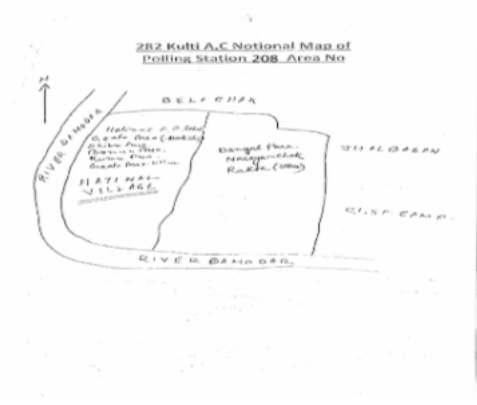

নির্বাচক নিবন্ধন আধিকারিকের স্বাক্ষর

Nazri Naksha

Google Map View

Polling Station Building Front View

Polling Station Front View

Cad View

Key MAP View

1 নাম : বিকাশ গোপ পিতার নাম: লালু গোপ বাড়ির নং : এন0106 বয়স : 26 লিঙ্গ : পুরুষ	IEP2420198 ফটো উপলব্ধ	2 নাম : উষা গোপ স্বামীর নাম: নির্মল গোপ বাড়ির নং : এন0070 বয়স : 25 লিঙ্গ : মহিলা	IEP2420297 ফটো উপলব্ধ	3 নাম : রুম্পা গোপ স্বামীর নাম: তপন গোপ বাড়ির নং : নং0001 বয়স : 28 লিঙ্গ : মহিলা	IEP2087195 ফটো উপলব্ধ
4 নাম : বলরাম গোপ পিতার নাম: গণেশ গোপ বাড়ির নং : N0133 বয়স : 26 লিঙ্গ : পুরুষ	IEP2363794 ফটো উপলব্ধ	5 নাম : প্রশান্ত গোপ পিতার নাম: জয়চন্দ গোপ বাড়ির নং : N0120 বয়স : 25 লিঙ্গ : পুরুষ	IEP2364149 ফটো উপলব্ধ	6 নাম : মমতা গোপ স্বামীর নাম: দিনেশ গোপ বাড়ির নং : N0028 বয়স : 38 লিঙ্গ : মহিলা	IEP2363695 ফটো উপলব্ধ
7 নাম : পূজা গোপ স্বামীর নাম: দসরথ গোপ বাড়ির নং : নং0130 বয়স : 27 লিঙ্গ : মহিলা	IEP2363455 ফটো উপলব্ধ	8 নাম : কাপুরা গোপ স্বামীর নাম: ভাগত গোপ বাড়ির নং : নং117 বয়স : 26 লিঙ্গ : মহিলা	IEP2376655 ফটো উপলব্ধ	9 নাম : মনিমালা গোপ স্বামীর নাম: নিত্যানন্দ গোপ বাড়ির নং : নং105 বয়স : 38 লিঙ্গ : মহিলা	IEP2363505 ফটো উপলব্ধ
10 নাম : সচিন গোপ পিতার নাম: জিতেন গোপ বাড়ির নং : নং105 বয়স : 25 লিঙ্গ : পুরুষ	IEP2362416 ফটো উপলব্ধ	11 নাম : আশা গোপ স্বামীর নাম: রাজেশ গোপ বাড়ির নং : N0077 বয়স : 24 লিঙ্গ : মহিলা	IEP2364073 ফটো উপলব্ধ	12 নাম : উওম গোপ পিতার নাম: অজিত গোপ বাড়ির নং : n0118 বয়স : 27 লিঙ্গ : মহিলা	IEP2087245 ফটো উপলব্ধ
13 নাম : শান্তনা গোপ স্বামীর নাম: মনোজ গোপ বাড়ির নং : এন0131 বয়স : 27 লিঙ্গ : মহিলা	IEP2180172 ফটো উপলব্ধ	14 নাম : পূতুল গোপ স্বামীর নাম: উমেশ গোপ বাড়ির নং : এন00 বয়স : 29 লিঙ্গ : মহিলা	IEP2087146 ফটো উপলব্ধ	15 নাম : মুক্তা গোপ স্বামীর নাম: বিজয় গোপ বাড়ির নং : n0114 বয়স : 33 লিঙ্গ : মহিলা	IEP2087203 ফটো উপলব্ধ
16 নাম : মেনোকা গোপ স্বামীর নাম: বনমালী গোপ বাড়ির নং : নং117 বয়স : 25 লিঙ্গ : মহিলা	IEP2362382 ফটো উপলব্ধ	17 নাম : অজয় গোপ পিতার নাম: রুপা গোপ বাড়ির নং : N0135 বয়স : 33 লিঙ্গ : পুরুষ	IEP2363596 ফটো উপলব্ধ	18 নাম : বরুণ গোপ পিতার নাম: কাম্পাস গোপ বাড়ির নং : N0096 বয়স : 26 লিঙ্গ : পুরুষ	IEP2363398 ফটো উপলব্ধ
19 নাম : শ্রীকান্ত গোপ পিতার নাম: সুধীর গোপ বাড়ির নং : এন0118/পী-212 বয়স : 24 লিঙ্গ : পুরুষ	IEP2541860 ফটো উপলব্ধ	20 নাম : ফুক গোপ স্বামীর নাম: সাগর গোপ বাড়ির নং : এন00/পী-212 বয়স : 24 লিঙ্গ : মহিলা	IEP2612984 ফটো উপলব্ধ	21 নাম : তুফান গোপ পিতার নাম: নরেশ গোপ বাড়ির নং : এন0084/পী-212 বয়স : 22 লিঙ্গ : পুরুষ	IEP2542181 ফটো উপলব্ধ
22 নাম : রিটা গোপ স্বামীর নাম: সঞ্জয় গোপ বাড়ির নং : এন0163/পী-212 বয়স : 29 লিঙ্গ : মহিলা	IEP2541910 ফটো উপলব্ধ	23 নাম : বীরবল গোপ পিতার নাম: কীর্তন গোপ বাড়ির নং : এন0112 বয়স : 24 লিঙ্গ : পুরুষ	IEP2562114 ফটো উপলব্ধ	24 নাম : কিষণ গোপ পিতার নাম: উমাপাড়া গোপ বাড়ির নং : এন0108 বয়স : 24 লিঙ্গ : পুরুষ	IEP2563690 ফটো উপলব্ধ
25 নাম : রিনা গোপ স্বামীর নাম: উজ্জ্বল গোপ বাড়ির নং : এন0062 বয়স : 31 লিঙ্গ : মহিলা	IEP2565919 ফটো উপলব্ধ	26 নাম : প্রিয়ঙ্কা গোপ স্বামীর নাম: বনু গোপ বাড়ির নং : এন0113 বয়স : 27 লিঙ্গ : মহিলা	IEP2564508 ফটো উপলব্ধ	27 নাম : রিঙ্ক গোপ স্বামীর নাম: সুপল গোপ বাড়ির নং : এন00/পী-212 বয়স : 21 লিঙ্গ : মহিলা	IEP2612513 ফটো উপলব্ধ
28 নাম : নমিতা গোপ স্বামীর নাম: বিকাশ গোপ বাড়ির নং : এন00/পী-212 বয়স : 23 লিঙ্গ : মহিলা	IEP2612588 ফটো উপলব্ধ	29 নাম : নমিতা গোপ স্বামীর নাম: শরৎ গোপ বাড়ির নং : এন0008 বয়স : 38 লিঙ্গ : মহিলা	IEP1584515 ফটো উপলব্ধ	30 নাম : হরদান গোপ পিতার নাম: সন্তোষ গোপ বাড়ির নং : এন0132 বয়স : 23 লিঙ্গ : পুরুষ	IEP2420081 ফটো উপলব্ধ