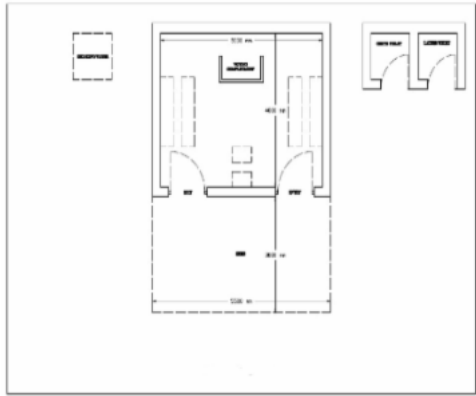

নির্বাচক নিবন্ধন আধিকারিকের স্বাক্ষর

Nazri Naksha

Google Map View

Polling Station Building Front View

Polling Station Front View

Cad View

Key MAP View

1 নাম : শীউলী রায় স্বামীর নাম: জয়ন্ত রায় বাড়ির নং : N0077 বয়স : 29 লিঙ্গ : মহিলা	IEP2364164 ফটো উপলব্ধ	2 নাম : জয়ন্ত ব্যানার্জী পিতার নাম: ধনঞ্জয় ব্যানার্জী বাড়ির নং : N0077 বয়স : 24 লিঙ্গ : পুরুষ	IEP2364487 ফটো উপলব্ধ	3 নাম : বুমা মন্ডল পিতার নাম: তপন মন্ডল বাড়ির নং : N0077 বয়স : 24 লিঙ্গ : মহিলা	IEP2363851 ফটো উপলব্ধ
4 নাম : রিঙ্কু খান স্বামীর নাম: কাবলু খান বাড়ির নং : এন0002 বয়স : 28 লিঙ্গ : মহিলা	ANG1724418 ফটো উপলব্ধ	5 নাম : মামনি খাঁ স্বামীর নাম: রনু খাঁ বাড়ির নং : n0123 বয়স : 26 লিঙ্গ : মহিলা	IEP2127587 ফটো উপলব্ধ	6 নাম : বাবলু খাঁ পিতার নাম: সুবোধ চন্দ্র খাঁ বাড়ির নং : n0002 বয়স : 37 লিঙ্গ : পুরুষ	IEP0840553 ফটো উপলব্ধ
7 নাম : রনু খান পিতার নাম: সুবোধ খান বাড়ির নং : n0002 বয়স : 39 লিঙ্গ : পুরুষ	KJY2563823 ফটো উপলব্ধ	8 নাম : কাবলু খাঁ পিতার নাম: প্রবোধ চন্দ্র খাঁ বাড়ির নং : n0002 বয়স : 37 লিঙ্গ : পুরুষ	IEP1078229 ফটো উপলব্ধ	9 নাম : সুবোধচন্দ্র খাঁ পিতার নাম: হরিপদ খাঁ বাড়ির নং : n0002 বয়স : 63 লিঙ্গ : পুরুষ	WB/38/257/345026 ফটো উপলব্ধ
10 নাম : শম্ভু খাঁ পিতার নাম: সুবোধ চন্দ্র খাঁ বাড়ির নং : n0002 বয়স : 39 লিঙ্গ : পুরুষ	KJY3233921 ফটো উপলব্ধ	11 নাম : চায়না খাঁ স্বামীর নাম: সুবোধ খাঁ বাড়ির নং : n0002 বয়স : 56 লিঙ্গ : মহিলা	WB/38/257/345103 ফটো উপলব্ধ	12 নাম : বুনী খাঁ স্বামীর নাম: প্রবোধ খাঁ বাড়ির নং : n0002 বয়স : 53 লিঙ্গ : মহিলা	WB/38/257/345105 ফটো উপলব্ধ
13 নাম : প্রবোধ খাঁ পিতার নাম: হরিপদ খাঁ বাড়ির নং : n0002 বয়স : 60 লিঙ্গ : পুরুষ	WB/38/257/345133 ফটো উপলব্ধ	14 নাম : শ্যামলী খাঁ স্বামীর নাম: মনু খাঁ বাড়ির নং : n0002 বয়স : 32 লিঙ্গ : মহিলা	IEP1453356 ফটো উপলব্ধ	15 নাম : মনু খাঁ পিতার নাম: সুবোধচন্দ্র খাঁ বাড়ির নং : n0002 বয়স : 45 লিঙ্গ : পুরুষ	KJY1331776 ফটো উপলব্ধ
16 নাম : জয়া ঘোষ পিতার নাম: শ্যামল ঘোষ বাড়ির নং : n0127 বয়স : 27 লিঙ্গ : মহিলা	IEP2127629 ফটো উপলব্ধ	17 নাম : অভিষেক ঘোষ পিতার নাম: সুজিত ঘোষ বাড়ির নং : বয়স : 25 লিঙ্গ : পুরুষ	IEP2166973 ফটো উপলব্ধ	18 নাম : চায়না ঘোষ স্বামীর নাম: দীননাথ ঘোষ বাড়ির নং : এন0019/পী-214 বয়স : 35 লিঙ্গ : মহিলা	IEP2544476 ফটো উপলব্ধ
19 নাম : তনয় ঘোষ পিতার নাম: মথন ঘোষ বাড়ির নং : এন-00-পী-214 বয়স : 21 লিঙ্গ : পুরুষ	IEP2637080 ফটো উপলব্ধ	20 নাম : রুশ্মিা চক্রবর্তী স্বামীর নাম: রাম প্রসাদ চক্রবর্তী বাড়ির নং : n0006 বয়স : 36 লিঙ্গ : মহিলা	IEP1992882 ফটো উপলব্ধ	21 নাম : দুর্গাই চক্রবর্তী পিতার নাম: সুধাময় চক্রবর্তী বাড়ির নং : n0006 বয়স : 52 লিঙ্গ : পুরুষ	WB/38/257/345526 ফটো উপলব্ধ
22 নাম : ভগীরথ মুখার্জী পিতার নাম: অরুণা প্রসাদ মুখার্জী বাড়ির নং : n0006 বয়স : 50 লিঙ্গ : পুরুষ	KJY2828044 ফটো উপলব্ধ	23 নাম : রামপ্রসাদ চক্রবর্তী পিতার নাম: সুধাময় চক্রবর্তী বাড়ির নং : n0006 বয়স : 43 লিঙ্গ : পুরুষ	KJY2562288 ফটো উপলব্ধ	24 নাম : প্রনব কুমার চক্রবর্তী পিতার নাম: রামজীবন চক্রবর্তী বাড়ির নং : n0012 বয়স : 47 লিঙ্গ : পুরুষ	KJY1362292 ফটো উপলব্ধ
25 নাম : হারাধন চক্রবর্তী পিতার নাম: ভোলানাথ চক্রবর্তী বাড়ির নং : n0013 বয়স : 76 লিঙ্গ : পুরুষ	WB/38/257/345332 ফটো উপলব্ধ	26 নাম : বুলু চক্রবর্তী স্বামীর নাম: হারাধন চক্রবর্তী বাড়ির নং : n0013 বয়স : 71 লিঙ্গ : মহিলা	KJY2985786 ফটো উপলব্ধ	27 নাম : স্বপন চক্রবর্তী পিতার নাম: ভোলানাথ চক্রবর্তী বাড়ির নং : n0013 বয়স : 61 লিঙ্গ : পুরুষ	WB/38/257/345136 ফটো উপলব্ধ
28 নাম : উমা চক্রবর্তী স্বামীর নাম: স্বপন চক্রবর্তী বাড়ির নং : n0013 বয়স : 54 লিঙ্গ : মহিলা	KJY2026466 ফটো উপলব্ধ	29 নাম : শীলা চক্রবর্তী স্বামীর নাম: কালিপদ চক্রবর্তী বাড়ির নং : n0013 বয়স : 61 লিঙ্গ : মহিলা	WB/38/257/345282 ফটো উপলব্ধ	30 নাম : বিশুজিৎ চক্রবর্তী মায়ের নাম: শীলা চক্রবর্তী বাড়ির নং : n0013 বয়স : 35 লিঙ্গ : পুরুষ	IEP1453364 ফটো উপলব্ধ