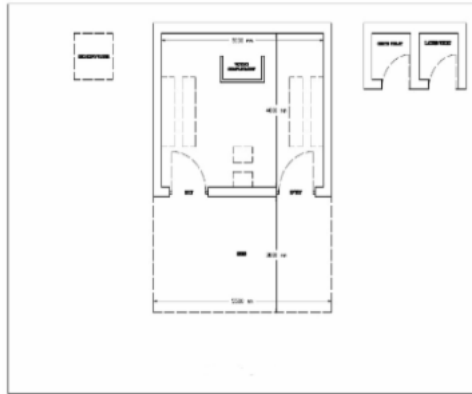

নির্বাচক নিবন্ধন আধিকারিকের স্বাক্ষর

Nazri Naksha

Google Map View

Polling Station Building Front View

Polling Station Front View

Cad View

Key MAP View

1 নাম : সারফরাজ আলম পিতার নাম: মহিঃ কায়ুম বাড়ির নং : n0168 বয়স : 33 লিঙ্গ : পুরুষ	IEP1722230 ফটো উপলব্ধ	2 নাম : তিয়াসা বল পিতার নাম: তাপস বল বাড়ির নং : এন0028 বয়স : 23 লিঙ্গ : মহিলা	IEP2435360 ফটো উপলব্ধ	3 নাম : সীমা খাতুন স্বামীর নাম: মহঃ খালিদ গুলারেজ বাড়ির নং : না বয়স : 36 লিঙ্গ : মহিলা	IEP0895771 ফটো উপলব্ধ
4 নাম : তাপস বল পিতার নাম: চণ্ডী চরণ বল বাড়ির নং : n0028 বয়স : 47 লিঙ্গ : পুরুষ	KJY1331172 ফটো উপলব্ধ	5 নাম : নাজ আফরিন পিতার নাম: মহঃ মিনাজুদ্দিন বাড়ির নং : নং098 বয়স : 25 লিঙ্গ : মহিলা	IEP2225746 ফটো উপলব্ধ	6 নাম : গুলাফ শা স্বামীর নাম: বসীম আসলাম বাড়ির নং : নং108 বয়স : 31 লিঙ্গ : মহিলা	IEP2366581 ফটো উপলব্ধ
7 নাম : সোম নাথ জাচার্জি পিতার নাম: ইন্দ্রনাথ আচার্জি বাড়ির নং : 00 বয়স : 56 লিঙ্গ : পুরুষ	IEP2295764 ফটো উপলব্ধ	8 নাম : আইভি আচার্য পিতার নাম: অনূপ কুমার আচার্য বাড়ির নং : এন0021 বয়স : 25 লিঙ্গ : মহিলা	IEP2180107 ফটো উপলব্ধ	9 নাম : অতীক মন্ডল পিতার নাম: উপেন কুমার মন্ডল বাড়ির নং : এন00 বয়স : 22 লিঙ্গ : পুরুষ	IEP2523884 ফটো উপলব্ধ
10 নাম : অশোক কুমার আচার্য পিতার নাম: শিব শঙ্কর আচার্য বাড়ির নং : n0017 বয়স : 67 লিঙ্গ : পুরুষ	IEP2262673 ফটো উপলব্ধ	11 নাম : শুভদীপ মুখার্জী পিতার নাম: সঞ্জয় মুখার্জী বাড়ির নং : সাধনালয় বয়স : 21 লিঙ্গ : পুরুষ	IEP2661056 ফটো উপলব্ধ	12 নাম : সুনন্দা আচার্য স্বামীর নাম: সুমন আচার্য বাড়ির নং : নং089 বয়স : 40 লিঙ্গ : মহিলা	FVZ2306512 ফটো উপলব্ধ
13 নাম : দেবস্বীতা আচার্য পিতার নাম: দীপক আচার্য বাড়ির নং : এন0088 বয়স : 25 লিঙ্গ : মহিলা	IEP2177665 ফটো উপলব্ধ	14 নাম : গায়ত্রী আচার্য স্বামীর নাম: শিবশঙ্কর আচার্য বাড়ির নং : n0017 বয়স : 83 লিঙ্গ : মহিলা	WB/38/257/366173 ফটো উপলব্ধ	15 নাম : সমান্তি আচার্য স্বামীর নাম: কাজল কুমার আচার্য বাড়ির নং : n0013 বয়স : 37 লিঙ্গ : মহিলা	MKF2499424 ফটো উপলব্ধ
16 নাম : কাজল কুমার আচার্য পিতার নাম: দয়াময় আচার্য বাড়ির নং : n0013 বয়স : 44 লিঙ্গ : পুরুষ	KJY1363316 ফটো উপলব্ধ	17 নাম : উৎপল আচার্য পিতার নাম: দয়াময় আচার্য বাড়ির নং : n0013 বয়স : 50 লিঙ্গ : পুরুষ	KJY1331115 ফটো উপলব্ধ	18 নাম : উজ্জল আচার্য পিতার নাম: দয়াময় আচার্য বাড়ির নং : n0013 বয়স : 53 লিঙ্গ : পুরুষ	KJY2548683 ফটো উপলব্ধ
19 নাম : তারিনী আচার্য স্বামীর নাম: দয়াময় আচার্য বাড়ির নং : n0013 বয়স : 71 লিঙ্গ : মহিলা	WB/38/257/366364 ফটো উপলব্ধ	20 নাম : দয়াময় আচার্য পিতার নাম: গোষ্ঠ আচার্য বাড়ির নং : n0013 বয়স : 81 লিঙ্গ : পুরুষ	WB/38/257/366382 ফটো উপলব্ধ	21 নাম : টুস্পা খাওয়াস স্বামীর নাম: তারক নাথ খাওয়াস বাড়ির নং : n0012 বয়স : 33 লিঙ্গ : মহিলা	IEP1590009 ফটো উপলব্ধ
22 নাম : চিন্ময় মণ্ডল পিতার নাম: উমা শঙ্কর মণ্ডল বাড়ির নং : n0012 বয়স : 34 লিঙ্গ : পুরুষ	IEP1589951 ফটো উপলব্ধ	23 নাম : সর্মপিতা আচার্য স্বামীর নাম: উৎপল আচার্য বাড়ির নং : n0012 বয়স : 40 লিঙ্গ : মহিলা	IEP1589985 ফটো উপলব্ধ	24 নাম : রমা মন্ডল স্বামীর নাম: তপন কুমার মন্ডল বাড়ির নং : n0012 বয়স : 41 লিঙ্গ : মহিলা	IEP1765866 ফটো উপলব্ধ
25 নাম : স্বর্ণলতা আচার্য স্বামীর নাম: সুবোধ কুমার আচার্য বাড়ির নং : n0016 বয়স : 72 লিঙ্গ : মহিলা	WB/38/257/366329 ফটো উপলব্ধ	26 নাম : সুবোধ আচার্য পিতার নাম: জয়কৃষ্ণ আচার্য বাড়ির নং : n0016 বয়স : 83 লিঙ্গ : পুরুষ	WB/38/257/366399 ফটো উপলব্ধ	27 নাম : সোনালী আচার্য স্বামীর নাম: দেবশীষ আচার্য বাড়ির নং : n0016 বয়স : 50 লিঙ্গ : মহিলা	IEP0875864 ফটো উপলব্ধ
28 নাম : দেবশীষ আচার্য পিতার নাম: সুশীল আচার্য বাড়ির নং : n0016 বয়স : 55 লিঙ্গ : পুরুষ	WB/38/257/366304 ফটো উপলব্ধ	29 নাম : চন্দনা আচার্য স্বামীর নাম: সজল আচার্য বাড়ির নং : n0014 বয়স : 40 লিঙ্গ : মহিলা	IEP1722123 ফটো উপলব্ধ	30 নাম : সজল আচার্য পিতার নাম: প্রফুল্ল আচার্য বাড়ির নং : n0014 বয়স : 47 লিঙ্গ : পুরুষ	KJY1330976 ফটো উপলব্ধ