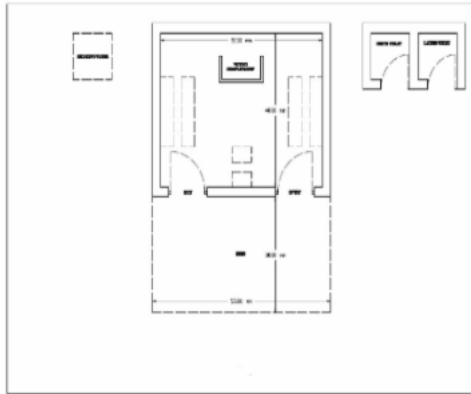

নির্বাচক নিবন্ধন আধিকারিকের স্বাক্ষর

Nazri Naksha

Google Map View

Polling Station Building Front View

Polling Station Front View

Cad View

Key MAP View

1 নাম : মঞ্জু দেবী স্বামীর নাম : কুমারদাস বাড়ির নং : n0293 বয়স : 31 লিঙ্গ : মহিলা	IEP1765890 ফটো উপলব্ধ	2 নাম : সুমন দেবী স্বামীর নাম : অশোক কুমার রাউত বাড়ির নং : n0294 বয়স : 33 লিঙ্গ : মহিলা	IEP1765908 ফটো উপলব্ধ	3 নাম : দিপক পণ্ডিত পিতার নাম : ভোলা পণ্ডিত বাড়ির নং : নং 094 বয়স : 25 লিঙ্গ : পুরুষ	IEP2229359 ফটো উপলব্ধ
4 নাম : কিরণ সিংহ স্বামীর নাম : গৌতম সিংহ বাড়ির নং : নং 120 বয়স : 42 লিঙ্গ : মহিলা	IEP2231082 ফটো উপলব্ধ	5 নাম : সঞ্জু বাউরি পিতার নাম : নিমাই বাউরি বাড়ির নং : N0151 বয়স : 25 লিঙ্গ : পুরুষ	IEP2368702 ফটো উপলব্ধ	6 নাম : মঞ্জু দত্ত স্বামীর নাম : মানিক দত্ত বাড়ির নং : N0122 বয়স : 45 লিঙ্গ : মহিলা	IEP2368918 ফটো উপলব্ধ
7 নাম : চামেলি কুমারী স্বামীর নাম : রামু কুমার বাড়ির নং : নং 146 বয়স : 28 লিঙ্গ : মহিলা	IEP2223709 ফটো উপলব্ধ	8 নাম : অমর প্রসাদ পিতার নাম : বিনোদ প্রসাদ বাড়ির নং : নং 136 বয়স : 39 লিঙ্গ : পুরুষ	IEP2368066 ফটো উপলব্ধ	9 নাম : বিনোদ প্রসাদ পিতার নাম : জয়লা প্রসাদ বাড়ির নং : নং 134 বয়স : 52 লিঙ্গ : পুরুষ	IEP2368181 ফটো উপলব্ধ
10 নাম : ঝাংটু বাউরি পিতার নাম : অজিত বাউরি বাড়ির নং : নং 163 বয়স : 26 লিঙ্গ : পুরুষ	IEP2368652 ফটো উপলব্ধ	11 নাম : চম্পা পৌল স্বামীর নাম : সৌহেন পৌল বাড়ির নং : নং 154 বয়স : 32 লিঙ্গ : মহিলা	IEP2229417 ফটো উপলব্ধ	12 নাম : ভোলা প্রসাদ পিতার নাম : শিব শংকর শাউ বাড়ির নং : এন0003 বয়স : 31 লিঙ্গ : পুরুষ	IEP2436301 ফটো উপলব্ধ
13 নাম : তিরীভাবান কুইরি পিতার নাম : দয়ানন্দ কুইরি বাড়ির নং : n0003 বয়স : 46 লিঙ্গ : পুরুষ	IEP1996768 ফটো উপলব্ধ	14 নাম : রেনু কোইরি স্বামীর নাম : শ্যাম ভুবন কোইরি বাড়ির নং : n0003 বয়স : 33 লিঙ্গ : মহিলা	IEP1996776 ফটো উপলব্ধ	15 নাম : শম্ভুবন কোয়ারী পিতার নাম : দেবানন্দ কুমার কোয়ারী বাড়ির নং : N0003 বয়স : 32 লিঙ্গ : পুরুষ	IEP2394492 ফটো উপলব্ধ
16 নাম : ভোলা কোয়ারী পিতার নাম : লছমন কোয়ারী বাড়ির নং : N0003 বয়স : 24 লিঙ্গ : পুরুষ	IEP2394120 ফটো উপলব্ধ	17 নাম : লচমনি কুইরি স্বামীর নাম : লছমন লচমনি বাড়ির নং : N0003 বয়স : 62 লিঙ্গ : মহিলা	IEP2394161 ফটো উপলব্ধ	18 নাম : জনি কুইরি স্বামীর নাম : ত্রিভুবন কোয়ারী বাড়ির নং : N0003 বয়স : 36 লিঙ্গ : মহিলা	IEP2394450 ফটো উপলব্ধ
19 নাম : রাস্তুবন শাউ পিতার নাম : শিব শংকর শাউ বাড়ির নং : এন0003 বয়স : 39 লিঙ্গ : পুরুষ	IEP2436905 ফটো উপলব্ধ	20 নাম : কুমার গৌরভ হাড়ি পিতার নাম : জয়দেব হাড়ি বাড়ির নং : বয়স : 27 লিঙ্গ : পুরুষ	IEP2089217 ফটো উপলব্ধ	21 নাম : রবিন বাউরী পিতার নাম : নিধু বাউরী বাড়ির নং : n0003 বয়স : 27 লিঙ্গ : পুরুষ	IEP2089183 ফটো উপলব্ধ
22 নাম : ঝাজু বাউরী পিতার নাম : লাল্টু বাউরী বাড়ির নং : n0003 বয়স : 28 লিঙ্গ : পুরুষ	IEP2089225 ফটো উপলব্ধ	23 নাম : কাজল কুমারী স্বামীর নাম : ভোলা বৌরী বাড়ির নং : এন0003 বয়স : 26 লিঙ্গ : মহিলা	IEP2570919 ফটো উপলব্ধ	24 নাম : চৈতালি বরি স্বামীর নাম : রবিন বরি বাড়ির নং : এন0003 বয়স : 27 লিঙ্গ : মহিলা	IEP2590065 ফটো উপলব্ধ
25 নাম : সীমা পাসোয়ান স্বামীর নাম : মহেন্দ্র পাসোয়ান বাড়ির নং : n0003 বয়স : 40 লিঙ্গ : মহিলা	IEP1455666 ফটো উপলব্ধ	26 নাম : চাঁমনি কুইরী স্বামীর নাম : দেবানন্দ কুইরী বাড়ির নং : n0003 বয়স : 53 লিঙ্গ : মহিলা	WB/38/257/369535 ফটো উপলব্ধ	27 নাম : দেবানন্দ কুইরী পিতার নাম : নাগরাজ কুইরী বাড়ির নং : n0003 বয়স : 56 লিঙ্গ : পুরুষ	WB/38/257/369738 ফটো উপলব্ধ
28 নাম : মুনিয়া কুইরী পিতার নাম : কিয়ন কুইরী বাড়ির নং : n0002 বয়স : 56 লিঙ্গ : মহিলা	WB/38/257/369733 ফটো উপলব্ধ	29 নাম : কালি চরন কুইরী পিতার নাম : কিসুন কুইরী বাড়ির নং : n0001 বয়স : 44 লিঙ্গ : পুরুষ	IEP0880377 ফটো উপলব্ধ	30 নাম : লছমী কুইরী স্বামীর নাম : কিয়ন কুইরী বাড়ির নং : n0001 বয়স : 76 লিঙ্গ : মহিলা	KJY2981223 ফটো উপলব্ধ