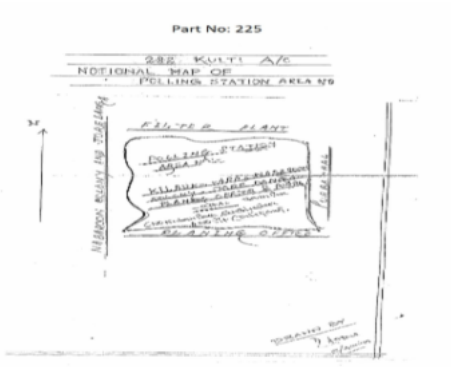

Nazri Naksha