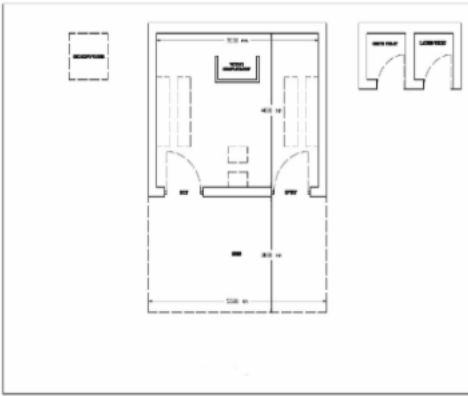

নির্বাচক নিবন্ধন আধিকারিকের স্বাক্ষর

Nazri Naksha

Google Map View

Polling Station Building Front View

Polling Station Front View

Cad View

Key MAP View

1 নাম : বেলী দেবী স্বামীর নাম : অক্ষয় পুরাই বাড়ির নং : n0267 বয়স : 68 লিঙ্গ : মহিলা	IEP1726942 ফটো উপলব্ধ	2 নাম : জয়নেন্দ্র পাসোয়ান পিতার নাম : কামদেও পাসোয়ান বাড়ির নং : n0258 বয়স : 38 লিঙ্গ : পুরুষ	IEP1726801 ফটো উপলব্ধ	3 নাম : মিনা দেবী স্বামীর নাম : কামদেব পাসোয়ান বাড়ির নং : n0258 বয়স : 57 লিঙ্গ : মহিলা	IEP1894401 ফটো উপলব্ধ
4 নাম : বাসন্তী চ্যাটাঙ্গী স্বামীর নাম : সুদীপ চ্যাটাঙ্গী বাড়ির নং : n243 বয়স : 32 লিঙ্গ : মহিলা	IEP2362168 ফটো উপলব্ধ	5 নাম : অষ্টমী ঘোষ স্বামীর নাম : সুমিত ঘোষ বাড়ির নং : এন0001/ পী-232 বয়স : 25 লিঙ্গ : মহিলা	IEP2566438 ফটো উপলব্ধ	6 নাম : বাসন্তী দেবী স্বামীর নাম : রাজেশ কুইরী বাড়ির নং : সী/ও রাজেশ কুইরী বয়স : 29 লিঙ্গ : মহিলা	IEP2598357 ফটো উপলব্ধ
7 নাম : সন্দ্যা আচার্য স্বামীর নাম : কৃষ্ণপদ আচার্য বাড়ির নং : n0001 বয়স : 83 লিঙ্গ : মহিলা	IEP2447308 ফটো উপলব্ধ	8 নাম : মিতালী আচার্য স্বামীর নাম : সাধন আচার্য বাড়ির নং : n0001 বয়স : 51 লিঙ্গ : মহিলা	IEP2715209 ফটো উপলব্ধ	9 নাম : নিয়তী আচার্য স্বামীর নাম : অমিয় আচার্য বাড়ির নং : n0002 বয়স : 77 লিঙ্গ : মহিলা	WB/38/257/390241 ফটো উপলব্ধ
10 নাম : অরুণ আচার্য পিতার নাম : সাধন আচার্য বাড়ির নং : n0001 বয়স : 34 লিঙ্গ : পুরুষ	IEP1355627 ফটো উপলব্ধ	11 নাম : ফলমতী কুইরী স্বামীর নাম : পঙ্কজ কুইরী বাড়ির নং : n0001 বয়স : 38 লিঙ্গ : মহিলা	IEP1726900 ফটো উপলব্ধ	12 নাম : মনিকা আচার্য স্বামীর নাম : দীন নাথ আচার্য বাড়ির নং : n0001 বয়স : 40 লিঙ্গ : মহিলা	MYB2338515 ফটো উপলব্ধ
13 নাম : রাজেশ কুইরী পিতার নাম : মুন্না কুইরী বাড়ির নং : n0001 বয়স : 34 লিঙ্গ : পুরুষ	IEP1594050 ফটো উপলব্ধ	14 নাম : সোন কুইরী পিতার নাম : মুন্না কুইরী বাড়ির নং : n0001 বয়স : 38 লিঙ্গ : পুরুষ	IEP1594068 ফটো উপলব্ধ	15 নাম : পঙ্কজ কুইরী পিতার নাম : মুন্না কুইরী বাড়ির নং : n0001 বয়স : 40 লিঙ্গ : পুরুষ	IEP1594076 ফটো উপলব্ধ
16 নাম : দীননাথ আচার্য পিতার নাম : অমিয় কুমার আচার্য বাড়ির নং : n0001 বয়স : 48 লিঙ্গ : পুরুষ	KJY2972735 ফটো উপলব্ধ	17 নাম : সাধন আচার্য পিতার নাম : কৃষ্ণপদ আচার্য বাড়ির নং : n0001 বয়স : 58 লিঙ্গ : পুরুষ	IEP2715175 ফটো উপলব্ধ	18 নাম : পূর্ণিমা আচার্য স্বামীর নাম : অসীম আচার্য বাড়ির নং : n0006 বয়স : 58 লিঙ্গ : মহিলা	WB/38/257/390458 ফটো উপলব্ধ
19 নাম : অসীম আচার্য পিতার নাম : সত্যনারায়ন আচার্য বাড়ির নং : n0006 বয়স : 72 লিঙ্গ : পুরুষ	WB/38/257/390117 ফটো উপলব্ধ	20 নাম : মিনতি আচার্য অন্যান্য : বিষ্ণুপদ আচার্য বাড়ির নং : n0006 বয়স : 70 লিঙ্গ : মহিলা	WB/38/257/390457 ফটো উপলব্ধ	21 নাম : অরিন্দম আচার্য পিতার নাম : অসীম আচার্য বাড়ির নং : n0006 বয়স : 39 লিঙ্গ : পুরুষ	KJY2824548 ফটো উপলব্ধ
22 নাম : অভিষেক আচার্য পিতার নাম : বিষ্ণুপদ আচার্য বাড়ির নং : n0005 বয়স : 52 লিঙ্গ : পুরুষ	WB/38/257/390155 ফটো উপলব্ধ	23 নাম : বিষ্ণু পদ আচার্য পিতার নাম : সত্য নারায়ন আচার্য বাড়ির নং : n0005 বয়স : 76 লিঙ্গ : পুরুষ	IEP2779205 ফটো উপলব্ধ	24 নাম : বৈশালি আচার্য স্বামীর নাম : অভিষেক আচার্য বাড়ির নং : n0005 বয়স : 45 লিঙ্গ : মহিলা	KJY3154945 ফটো উপলব্ধ
25 নাম : কুনাল কর্মকার পিতার নাম : রবি কর্মকার বাড়ির নং : n0284 বয়স : 45 লিঙ্গ : পুরুষ	KJY1362052 ফটো উপলব্ধ	26 নাম : সুমিত্রা কর্মকার স্বামীর নাম : রবি কর্মকার বাড়ির নং : n0271 বয়স : 61 লিঙ্গ : মহিলা	IEP2296135 ফটো উপলব্ধ	27 নাম : সূর্য কর্মকার পিতার নাম : রবি কর্মকার বাড়ির নং : n0278 বয়স : 41 লিঙ্গ : পুরুষ	KJY2823250 ফটো উপলব্ধ
28 নাম : রবি কর্মকার পিতার নাম : হরিহর কর্মকার বাড়ির নং : n0283 বয়স : 71 লিঙ্গ : পুরুষ	IEP2296143 ফটো উপলব্ধ	29 নাম : রাধা কর্মকার স্বামীর নাম : সূর্য কর্মকার বাড়ির নং : n0278 বয়স : 35 লিঙ্গ : মহিলা	IEP2001550 ফটো উপলব্ধ	30 নাম : ভামিনী কর্মকার স্বামীর নাম : কুনাল কর্মকার বাড়ির নং : n0284 বয়স : 34 লিঙ্গ : মহিলা	IEP2001568 ফটো উপলব্ধ