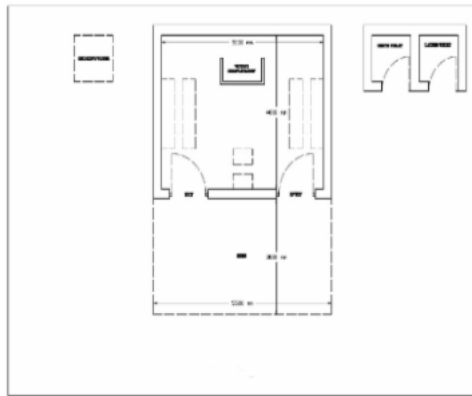

নির্বাচক নিবন্ধন আধিকারিকের স্বাক্ষর

Nazri Naksha

Google Map View

Polling Station Building Front View

Polling Station Front View

Cad View

Key MAP View

1 নাম : বলবিন্দু কাউর স্বামীর নাম: মুখতার সিং বাড়ির নং : n0350 বয়স : 53 লিঙ্গ : মহিলা	IEP1613504 ফটো উপলব্ধ	2 নাম : গুরমিত কাউর স্বামীর নাম: হরি সিং বাড়ির নং : n0349 বয়স : 51 লিঙ্গ : মহিলা	IEP1613496 ফটো উপলব্ধ	3 নাম : রবিনা সর্মা পিতার নাম: রাম তাহাল সর্মা বাড়ির নং : n0022 বয়স : 29 লিঙ্গ : মহিলা	IEP1860931 ফটো উপলব্ধ
Q 4 নাম : উরমিলা দেবী স্বামীর নাম: রামটকাল বড় বাড়ির নং : বয়স : 48 লিঙ্গ : মহিলা	KJY3226701 ফটো উপলব্ধ	5 নাম : সোনুয়া দেবী স্বামীর নাম: জগদীশ মিত্র বাড়ির নং : n0030 বয়স : 58 লিঙ্গ : মহিলা	KJY3226784 ফটো উপলব্ধ	6 নাম : সুলেখা শ্রীবাস্তব পিতার নাম: নরেশ শ্রীবাস্তব বাড়ির নং : n0013 বয়স : 48 লিঙ্গ : মহিলা	IEP1860980 ফটো উপলব্ধ
7 নাম : নবল শ্রীবাস্তব পিতার নাম: কপন শ্রীবাস্তব বাড়ির নং : n0013 বয়স : 52 লিঙ্গ : পুরুষ	IEP1860998 ফটো উপলব্ধ	8 নাম : মঞ্জু দেবী স্বামীর নাম: গনেশ লাল শাবাস্তব বাড়ির নং : n0013 বয়স : 53 লিঙ্গ : মহিলা	IEP1356567 ফটো উপলব্ধ	9 নাম : স্বাগত ঘোষ স্বামীর নাম: শান্তনু ঘোষ বাড়ির নং : নং231 বয়স : 51 লিঙ্গ : মহিলা	IEP2359784 ফটো উপলব্ধ
10 নাম : জারিনা খাতুন স্বামীর নাম: মদসজিদ আলি বাড়ির নং : নং253 বয়স : 39 লিঙ্গ : মহিলা	IEP2361251 ফটো উপলব্ধ	11 নাম : দুর্গ তুরী মায়ের নাম: কমলা দেবী তুরী বাড়ির নং : নং233 বয়স : 36 লিঙ্গ : মহিলা	IEP2359875 ফটো উপলব্ধ	12 নাম : সাসরটা ঘোষ পিতার নাম: শান্তনু ঘোষ বাড়ির নং : নং233 বয়স : 27 লিঙ্গ : মহিলা	IEP2359834 ফটো উপলব্ধ
13 নাম : মোহাম্মদ আখতার পিতার নাম: মহম্মদ আখতার বাড়ির নং : N0036 বয়স : 55 লিঙ্গ : পুরুষ	IEP2371938 ফটো উপলব্ধ	14 নাম : সোহেব আখতার পিতার নাম: মোহাম্মদ আখতার বাড়ির নং : N0036 বয়স : 25 লিঙ্গ : পুরুষ	IEP2372084 ফটো উপলব্ধ	15 নাম : প্রতাপ মসি পিতার নাম: লিসা মসি বাড়ির নং : N0036 বয়স : 26 লিঙ্গ : পুরুষ	IEP2372381 ফটো উপলব্ধ
16 নাম : নাভেদ আখতার পিতার নাম: মোহাম্মদ আখতার বাড়ির নং : বয়স : 25 লিঙ্গ : পুরুষ	IEP2157592 ফটো উপলব্ধ	17 নাম : মোহাম্মদ জোয়েব আলি পিতার নাম: মোহাম্মদ সাজিদ আলি বাড়ির নং : নং227 বয়স : 24 লিঙ্গ : পুরুষ	IEP2376572 ফটো উপলব্ধ	18 নাম : রাকেশ রাম পিতার নাম: বল্লু রাম বাড়ির নং : এন0228 বয়স : 23 লিঙ্গ : পুরুষ	IEP2449122 ফটো উপলব্ধ
19 নাম : মোহিনী কুমারী রাম মায়ের নাম: রিতা রাম বাড়ির নং : এন0228 বয়স : 27 লিঙ্গ : মহিলা	IEP2449346 ফটো উপলব্ধ	20 নাম : বিজয় কেওড়া পিতার নাম: মঙ্গল কেওড়া বাড়ির নং : n0368 বয়স : 31 লিঙ্গ : পুরুষ	IEP1728906 ফটো উপলব্ধ	21 নাম : স্বপন কেওড়া পিতার নাম: নব কেওড়া বাড়ির নং : এন0151 বয়স : 40 লিঙ্গ : পুরুষ	IEP2448884 ফটো উপলব্ধ
22 নাম : পূর্ণিমা কেওড়া স্বামীর নাম: রামপ্রসাদ কেওড়া বাড়ির নং : N0146 বয়স : 28 লিঙ্গ : মহিলা	IEP2372852 ফটো উপলব্ধ	23 নাম : পাপাই কেওড়া পিতার নাম: তপন কেওড়া বাড়ির নং : n0430 বয়স : 27 লিঙ্গ : পুরুষ	IEP2104925 ফটো উপলব্ধ	24 নাম : সন্নাট কেওড়া পিতার নাম: অজয় কেওড়া বাড়ির নং : বয়স : 25 লিঙ্গ : পুরুষ	IEP2157311 ফটো উপলব্ধ
25 নাম : রিনা কেবরা পিতার নাম: দিলীপ কেবরা বাড়ির নং : এন00 বয়স : 28 লিঙ্গ : মহিলা	IEP2599512 ফটো উপলব্ধ	26 নাম : প্রিয়ঙ্কা কৌর পিতার নাম: বলকর সিংহ বাড়ির নং : এন0315 বয়স : 23 লিঙ্গ : মহিলা	IEP2547941 ফটো উপলব্ধ	27 নাম : সতবিন্দর কৌর পিতার নাম: রঘুবীর সিং বাড়ির নং : এন0277 বয়স : 25 লিঙ্গ : মহিলা	IEP2449387 ফটো উপলব্ধ
28 নাম : কোমল কৌর স্বামীর নাম: প্রেম সিং বাড়ির নং : এন0277 বয়স : 30 লিঙ্গ : মহিলা	IEP2448868 ফটো উপলব্ধ	29 নাম : পরমজীত কৌর স্বামীর নাম: কুন্দন সিং বাড়ির নং : n0397 বয়স : 44 লিঙ্গ : মহিলা	IEP2002889 ফটো উপলব্ধ	30 নাম : সাজদা খাতুন স্বামীর নাম: সাহেব আলসাজী বাড়ির নং : n0165 বয়স : 59 লিঙ্গ : মহিলা	WB/38/257/399508 ফটো উপলব্ধ