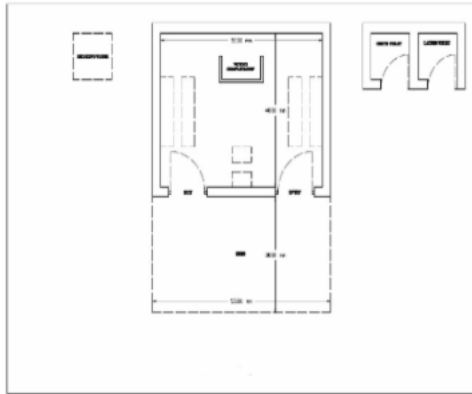

নির্বাচক নিবন্ধন আধিকারিকের স্বাক্ষর

Nazri Naksha

Google Map View

Polling Station Building Front View

Polling Station Front View

Cad View

Key MAP View

বিধানসভা নির্বাচনক্ষেত্রের নং, নাম : 282-কুলটি
ভাগ নং, নাম : 1-বেলডাঙ্গা