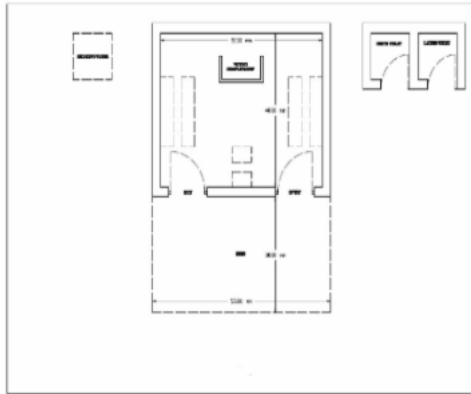

নির্বাচক নিবন্ধন আধিকারিকের স্বাক্ষর

Nazri Naksha

Google Map View

Polling Station Building Front View

Polling Station Front View

Cad View

Key MAP View

1 নাম : পূর্ণিমা কর্মকার স্বামীর নাম : সঞ্জয় কর্মকার বাড়ির নং : N0009 বয়স : 34 লিঙ্গ : মহিলা	IEP2392694 ফটো উপলব্ধ	2 নাম : অনিতা কর্মকার স্বামীর নাম : স্বপন কর্মকার বাড়ির নং : বয়স : 30 লিঙ্গ : মহিলা	IEP2155943 ফটো উপলব্ধ	3 নাম : রাম কর্মকার পিতার নাম : দীপক কর্মকার বাড়ির নং : এন0009 বয়স : 23 লিঙ্গ : পুরুষ	IEP2465060 ফটো উপলব্ধ
4 নাম : শাম কর্মকার পিতার নাম : দীপক কর্মকার বাড়ির নং : এন0239 বয়স : 23 লিঙ্গ : পুরুষ	IEP2638161 ফটো উপলব্ধ	5 নাম : পরি কর্মকার স্বামীর নাম : দীপক কর্মকার বাড়ির নং : এন0239 বয়স : 41 লিঙ্গ : মহিলা	IEP2638278 ফটো উপলব্ধ	6 নাম : রেখা কর্মকার স্বামীর নাম : সুকান্ত কর্মকার বাড়ির নং : n0011 বয়স : 35 লিঙ্গ : মহিলা	IEP1226364 ফটো উপলব্ধ
7 নাম : সুকান্ত কর্মকার পিতার নাম : সহদেব কর্মকার বাড়ির নং : n0011 বয়স : 40 লিঙ্গ : পুরুষ	KJY3149994 ফটো উপলব্ধ	8 নাম : কান্ত কর্মকার পিতার নাম : সহদেব কর্মকার বাড়ির নং : n0011 বয়স : 50 লিঙ্গ : পুরুষ	IEP0945485 ফটো উপলব্ধ	9 নাম : স্বপন কর্মকার পিতার নাম : নগেন কর্মকার বাড়ির নং : n0010 বয়স : 52 লিঙ্গ : পুরুষ	KJY0826065 ফটো উপলব্ধ
10 নাম : উত্তম কর্মকার পিতার নাম : নগেন কর্মকার বাড়ির নং : n0010 বয়স : 56 লিঙ্গ : পুরুষ	KJY1366376 ফটো উপলব্ধ	11 নাম : সুভাষ কর্মকার পিতার নাম : নারায়ন কর্মকার বাড়ির নং : n0009 বয়স : 34 লিঙ্গ : পুরুষ	IEP1597509 ফটো উপলব্ধ	12 নাম : সঞ্জয় কর্মকার পিতার নাম : নারায়ন কর্মকার বাড়ির নং : n0009 বয়স : 34 লিঙ্গ : পুরুষ	IEP1597566 ফটো উপলব্ধ
13 নাম : রীতা কর্মকার স্বামীর নাম : সিদেশ্বর কর্মকার বাড়ির নং : n0009 বয়স : 44 লিঙ্গ : মহিলা	KJY2472132 ফটো উপলব্ধ	14 নাম : দীপক কর্মকার পিতার নাম : নারায়ন কর্মকার বাড়ির নং : n0009 বয়স : 48 লিঙ্গ : পুরুষ	KJY2472124 ফটো উপলব্ধ	15 নাম : গুঞ্জলা কর্মকার স্বামীর নাম : নারায়ন কর্মকার বাড়ির নং : n0009 বয়স : 61 লিঙ্গ : মহিলা	WB/38/257/549467 ফটো উপলব্ধ
16 নাম : রবনি কিস্কু স্বামীর নাম : বৈদ্যনাথ কিস্কু বাড়ির নং : এন0068 বয়স : 27 লিঙ্গ : মহিলা	IEP2155927 ফটো উপলব্ধ	17 নাম : লছমি কিস্কু স্বামীর নাম : সোমাই কিস্কু বাড়ির নং : এন0068 বয়স : 24 লিঙ্গ : মহিলা	IEP2465003 ফটো উপলব্ধ	18 নাম : সুজাতা কিস্কু পিতার নাম : সুরেশ কিস্কু বাড়ির নং : এন0065 বয়স : 26 লিঙ্গ : মহিলা	IEP2198356 ফটো উপলব্ধ
19 নাম : আনজুম বেগম স্বামীর নাম : ওয়াসিম খান বাড়ির নং : বয়স : 32 লিঙ্গ : মহিলা	IEP2610558 ফটো উপলব্ধ	20 নাম : মেহমুদা বেগম স্বামীর নাম : সাহিদ খান বাড়ির নং : n0040 বয়স : 34 লিঙ্গ : মহিলা	IEP1863364 ফটো উপলব্ধ	21 নাম : সাহিদ খান পিতার নাম : রুস্তম খান বাড়ির নং : n0040 বয়স : 43 লিঙ্গ : পুরুষ	KJY2817674 ফটো উপলব্ধ
22 নাম : লাডলী বেগম স্বামীর নাম : ওয়াসিম খান বাড়ির নং : n0006 বয়স : 35 লিঙ্গ : মহিলা	KJY2817641 ফটো উপলব্ধ	23 নাম : ওয়াসিম খান পিতার নাম : রসন খান বাড়ির নং : n0006 বয়স : 35 লিঙ্গ : পুরুষ	IEP1226356 ফটো উপলব্ধ	24 নাম : ইনরান খান পিতার নাম : রোশন খান বাড়ির নং : n0006 বয়স : 29 লিঙ্গ : পুরুষ	IEP1863315 ফটো উপলব্ধ
25 নাম : সঞ্জিদা খান স্বামীর নাম : রুস্তম খান বাড়ির নং : n0006 বয়স : 50 লিঙ্গ : মহিলা	WB/38/257/549527 ফটো উপলব্ধ	26 নাম : রোশন খান পিতার নাম : আমির খান বাড়ির নং : n0006 বয়স : 60 লিঙ্গ : পুরুষ	IEP2271732 ফটো উপলব্ধ	27 নাম : ওয়াসিম খান পিতার নাম : রুস্তম খান বাড়ির নং : n0006 বয়স : 43 লিঙ্গ : পুরুষ	KJY2472165 ফটো উপলব্ধ
28 নাম : সালমা খান স্বামীর নাম : রুস্তম খান বাড়ির নং : n0006 বয়স : 54 লিঙ্গ : মহিলা	WB/38/257/549526 ফটো উপলব্ধ	29 নাম : রুস্তম খান পিতার নাম : আমির খান বাড়ির নং : n0006 বয়স : 58 লিঙ্গ : পুরুষ	WB/38/257/549525 ফটো উপলব্ধ	30 নাম : জামিনা খান স্বামীর নাম : আমির খান বাড়ির নং : n0006 বয়স : 77 লিঙ্গ : মহিলা	WB/38/257/549523 ফটো উপলব্ধ