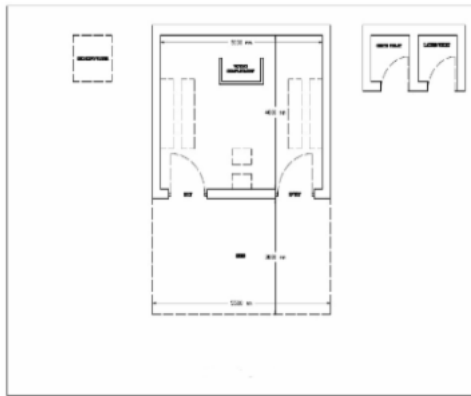

নির্বাচক নিবন্ধন আধিকারিকের স্বাক্ষর

Nazri Naksha

Google Map View

Polling Station Building Front View

Polling Station Front View

Cad View

Key MAP View

বিধানসভা নির্বাচনক্ষেত্রের নং, নাম : 282-কুলটি
ভাগ নং, নাম : 1-রেলওয়ে কলোনি