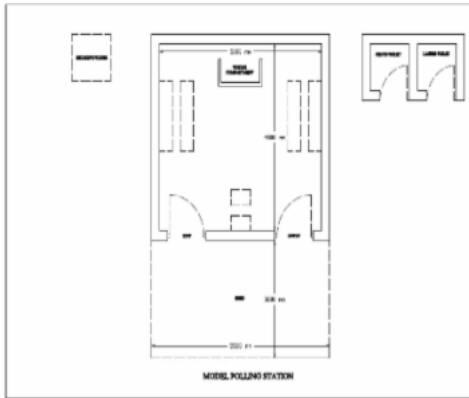

নির্বাচক নিবন্ধন আধিকারিকের স্বাক্ষর

Nazri Naksha

Google Map View

Polling Station Building Front View

Polling Station Front View

Cad View

Key MAP View

1 নাম : জনার্দন ঠাকুর পিতার নাম: রামশঙ্কর ঠাকুর বাড়ির নং : n0086 বয়স : 72 লিঙ্গ : পুরুষ	KJY3208204 ফটো উপলব্ধ	Q 2 নাম : শক্রয় ঠাকুর পিতার নাম: জনার্দন ঠাকুর বাড়ির নং : বয়স : 40 লিঙ্গ : পুরুষ	IEP1254499 ফটো উপলব্ধ	3 নাম : মমতা দেবী স্বামীর নাম: ভরত ঠাকুর বাড়ির নং : n0086 বয়স : 41 লিঙ্গ : মহিলা	IEP1638717 ফটো উপলব্ধ
Q 4 নাম : ভরত ঠাকুর পিতার নাম: জনার্দন ঠাকুর বাড়ির নং : বয়স : 40 লিঙ্গ : পুরুষ	IEP1254044 ফটো উপলব্ধ	5 নাম : নীর্মালা দেবী স্বামীর নাম: সিউজি ঠাকুর বাড়ির নং : n0086 বয়স : 42 লিঙ্গ : মহিলা	IEP1638733 ফটো উপলব্ধ	6 নাম : সিউজি ঠাকুর পিতার নাম: জনার্দন ঠাকুর বাড়ির নং : n0086 বয়স : 48 লিঙ্গ : পুরুষ	IEP1254036 ফটো উপলব্ধ
7 নাম : শৈল দেবী স্বামীর নাম: জনার্দন ঠাকুর বাড়ির নং : n0086 বয়স : 73 লিঙ্গ : মহিলা	IEP1254028 ফটো উপলব্ধ	8 নাম : কলাবতী দেবী স্বামীর নাম: কৃষ্ণ সাউ বাড়ির নং : n0131 বয়স : 62 লিঙ্গ : মহিলা	WB/38/257/423046 ফটো উপলব্ধ	9 নাম : ভবওয়ান্তি দেবী স্বামীর নাম: শশি সাউ বাড়ির নং : n0095 বয়স : 50 লিঙ্গ : মহিলা	KJY3208337 ফটো উপলব্ধ
10 নাম : বাবলি দেবী স্বামীর নাম: দীনেশ প্রসাদ সাউ বাড়ির নং : n0300 বয়স : 36 লিঙ্গ : মহিলা	IEP1047489 ফটো উপলব্ধ	11 নাম : উর্মিলা দেবী স্বামীর নাম: জগেশ্বর প্রসাদ বাড়ির নং : n0255 বয়স : 72 লিঙ্গ : মহিলা	IEP1638774 ফটো উপলব্ধ	12 নাম : মীনা দেবী স্বামীর নাম: সুনীল কুমার রাউত বাড়ির নং : n0076 বয়স : 59 লিঙ্গ : মহিলা	IEP1747096 ফটো উপলব্ধ
13 নাম : রানী দেবী স্বামীর নাম: রাজেশ প্রসাদ বাড়ির নং : n0069 বয়স : 43 লিঙ্গ : মহিলা	KJY2888832 ফটো উপলব্ধ	# 14 নাম : বিক্রম দাস পিতার নাম: বলাই দাস বাড়ির নং : n0017 বয়স : 36 লিঙ্গ : পুরুষ	IEP1613835 ফটো উপলব্ধ	Q 15 নাম : পূর্ণিমা দেবী স্বামীর নাম: সোহন পন্ডিভ বাড়ির নং : বয়স : 48 লিঙ্গ : মহিলা	IEP0096735 ফটো উপলব্ধ
16 নাম : শান্তী দেবী স্বামীর নাম: বীরেন্দ্র চৌহান বাড়ির নং : n0325 বয়স : 40 লিঙ্গ : মহিলা	KJY3146198 ফটো উপলব্ধ	17 নাম : রাজেশ প্রসাদ পিতার নাম: যোগীন্দর মাহাতো বাড়ির নং : n0070 বয়স : 60 লিঙ্গ : পুরুষ	WB/38/257/441412 ফটো উপলব্ধ	18 নাম : শুভম কুমার রাজ পিতার নাম: ঋষি রাজ বাড়ির নং : বয়স : 25 লিঙ্গ : পুরুষ	IEP2228690 ফটো উপলব্ধ
19 নাম : সত্যম কুমার পিতার নাম: হরেন্দ্র নাথ যাদব বাড়ির নং : N0095 বয়স : 24 লিঙ্গ : পুরুষ	IEP2323822 ফটো উপলব্ধ	20 নাম : নিধি কুমারী সিংহ মায়ের নাম: সবিতা সিংহ বাড়ির নং : এন/এ বয়স : 26 লিঙ্গ : মহিলা	IEP2442150 ফটো উপলব্ধ	21 নাম : গীতা দেবী স্বামীর নাম: বিজয় রাম বাড়ির নং : - বয়স : 50 লিঙ্গ : মহিলা	IEP1908946 ফটো উপলব্ধ
22 নাম : অভিষেক প্রসাদ পিতার নাম: জগদীশ প্রসাদ বাড়ির নং : - বয়স : 24 লিঙ্গ : পুরুষ	IEP2486249 ফটো উপলব্ধ	23 নাম : রেখা স্বামীর নাম: মিথিলেশ কুমার নুনিয়া বাড়ির নং : n0306 বয়স : 37 লিঙ্গ : মহিলা	IEP1909449 ফটো উপলব্ধ	24 নাম : সুলেখাদেবী স্বামীর নাম: সকল দীপ প্রসাদ বাড়ির নং : n0311 বয়স : 43 লিঙ্গ : মহিলা	IEP1909506 ফটো উপলব্ধ
25 নাম : নীলম দেবী স্বামীর নাম: দীপু যাদব বাড়ির নং : n0375 বয়স : 35 লিঙ্গ : মহিলা	IEP2147635 ফটো উপলব্ধ	26 নাম : রেখা দেবী স্বামীর নাম: জিতেন্দ্র মাহাতো বাড়ির নং : 6/6/3 বয়স : 51 লিঙ্গ : মহিলা	IEP2052587 ফটো উপলব্ধ	27 নাম : কাজল কুমারী পিতার নাম: নরসিং সাউ বাড়ির নং : n0161 বয়স : 28 লিঙ্গ : মহিলা	IEP2052629 ফটো উপলব্ধ
28 নাম : দেয়া দেবী স্বামীর নাম: বিনোদ প্রসাদ বাড়ির নং : n0334 বয়স : 43 লিঙ্গ : মহিলা	IEP1783125 ফটো উপলব্ধ	29 নাম : পারশ নাথ পিতার নাম: রাম হরি বাড়ির নং : n0233 বয়স : 71 লিঙ্গ : পুরুষ	WB/38/257/423476 ফটো উপলব্ধ	30 নাম : মীরা দেবী স্বামীর নাম: অমরদীপ প্রসাদ বাড়ির নং : n0350 বয়স : 38 লিঙ্গ : মহিলা	IEP1747138 ফটো উপলব্ধ