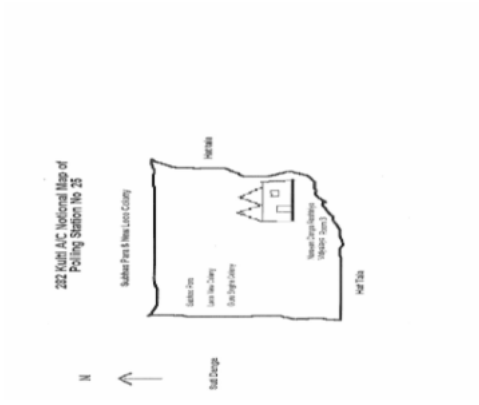

নির্বাচক নিবন্ধন আধিকারিকের স্বাক্ষর

Nazri Naksha

Google Map View

Polling Station Building Front View

Polling Station Front View

Cad View

Key MAP View

1 নাম : জনার্দন ঠাকুর পিতার নাম: রামশঙ্কর ঠাকুর বাড়ির নং : n0086 বয়স : 72 লিঙ্গ : পুরুষ	KJY3208204 ফটো উপলব্ধ	Q 2 নাম : শক্রয় ঠাকুর পিতার নাম: জনার্দন ঠাকুর বাড়ির নং : বয়স : 40 লিঙ্গ : পুরুষ	IEP1254499 ফটো উপলব্ধ	3 নাম : মমতা দেবী স্বামীর নাম: ভরত ঠাকুর বাড়ির নং : n0086 বয়স : 41 লিঙ্গ : মহিলা	IEP1638717 ফটো উপলব্ধ
Q 4 নাম : ভরত ঠাকুর পিতার নাম: জনার্দন ঠাকুর বাড়ির নং : বয়স : 40 লিঙ্গ : পুরুষ	IEP1254044 ফটো উপলব্ধ	5 নাম : নীর্মালা দেবী স্বামীর নাম: সিউজি ঠাকুর বাড়ির নং : n0086 বয়স : 42 লিঙ্গ : মহিলা	IEP1638733 ফটো উপলব্ধ	6 নাম : সিউজি ঠাকুর পিতার নাম: জনার্দন ঠাকুর বাড়ির নং : n0086 বয়স : 48 লিঙ্গ : পুরুষ	IEP1254036 ফটো উপলব্ধ
7 নাম : শৈল দেবী স্বামীর নাম: জনার্দন ঠাকুর বাড়ির নং : n0086 বয়স : 73 লিঙ্গ : মহিলা	IEP1254028 ফটো উপলব্ধ	8 নাম : কলাবতী দেবী স্বামীর নাম: কৃষ্ণ সাউ বাড়ির নং : n0131 বয়স : 62 লিঙ্গ : মহিলা	WB/38/257/423046 ফটো উপলব্ধ	9 নাম : ভবওয়ান্তি দেবী স্বামীর নাম: শশি সাউ বাড়ির নং : n0095 বয়স : 50 লিঙ্গ : মহিলা	KJY3208337 ফটো উপলব্ধ
10 নাম : বাবলি দেবী স্বামীর নাম: দীনেশ প্রসাদ সাউ বাড়ির নং : n0300 বয়স : 36 লিঙ্গ : মহিলা	IEP1047489 ফটো উপলব্ধ	11 নাম : উর্মিলা দেবী স্বামীর নাম: জগেশ্বর প্রসাদ বাড়ির নং : n0255 বয়স : 72 লিঙ্গ : মহিলা	IEP1638774 ফটো উপলব্ধ	12 নাম : মীনা দেবী স্বামীর নাম: সুনীল কুমার রাউত বাড়ির নং : n0076 বয়স : 59 লিঙ্গ : মহিলা	IEP1747096 ফটো উপলব্ধ
13 নাম : রানী দেবী স্বামীর নাম: রাজেশ প্রসাদ বাড়ির নং : n0069 বয়স : 43 লিঙ্গ : মহিলা	KJY2888832 ফটো উপলব্ধ	# 14 নাম : বিক্রম দাস পিতার নাম: বলাই দাস বাড়ির নং : n0017 বয়স : 36 লিঙ্গ : পুরুষ	IEP1613835 ফটো উপলব্ধ	Q 15 নাম : পূর্ণিমা দেবী স্বামীর নাম: সোহন পন্ডিভ বাড়ির নং : বয়স : 48 লিঙ্গ : মহিলা	IEP0096735 ফটো উপলব্ধ
16 নাম : শান্তী দেবী স্বামীর নাম: বীরেন্দ্র চৌহান বাড়ির নং : n0325 বয়স : 40 লিঙ্গ : মহিলা	KJY3146198 ফটো উপলব্ধ	17 নাম : রাজেশ প্রসাদ পিতার নাম: যোগীন্দর মাহাতো বাড়ির নং : n0070 বয়স : 60 লিঙ্গ : পুরুষ	WB/38/257/441412 ফটো উপলব্ধ	18 নাম : শুভম কুমার রাজ পিতার নাম: ঋষি রাজ বাড়ির নং : বয়স : 25 লিঙ্গ : পুরুষ	IEP2228690 ফটো উপলব্ধ
19 নাম : সত্যম কুমার পিতার নাম: হরেন্দ্র নাথ যাদব বাড়ির নং : N0095 বয়স : 24 লিঙ্গ : পুরুষ	IEP2323822 ফটো উপলব্ধ	20 নাম : নিধি কুমারী সিংহ মায়ের নাম: সবিতা সিংহ বাড়ির নং : এন/এ বয়স : 26 লিঙ্গ : মহিলা	IEP2442150 ফটো উপলব্ধ	21 নাম : গীতা দেবী স্বামীর নাম: বিজয় রাম বাড়ির নং : - বয়স : 50 লিঙ্গ : মহিলা	IEP1908946 ফটো উপলব্ধ
22 নাম : অভিষেক প্রসাদ পিতার নাম: জগদীশ প্রসাদ বাড়ির নং : - বয়স : 24 লিঙ্গ : পুরুষ	IEP2486249 ফটো উপলব্ধ	23 নাম : রেখা স্বামীর নাম: মিথিলেশ কুমার নুনিয়া বাড়ির নং : n0306 বয়স : 37 লিঙ্গ : মহিলা	IEP1909449 ফটো উপলব্ধ	24 নাম : সুলেখাদেবী স্বামীর নাম: সকল দীপ প্রসাদ বাড়ির নং : n0311 বয়স : 43 লিঙ্গ : মহিলা	IEP1909506 ফটো উপলব্ধ
25 নাম : নীলম দেবী স্বামীর নাম: দীপু যাদব বাড়ির নং : n0375 বয়স : 35 লিঙ্গ : মহিলা	IEP2147635 ফটো উপলব্ধ	26 নাম : রেখা দেবী স্বামীর নাম: জিতেন্দ্র মাহাতো বাড়ির নং : 6/6/3 বয়স : 51 লিঙ্গ : মহিলা	IEP2052587 ফটো উপলব্ধ	27 নাম : কাজল কুমারী পিতার নাম: নরসিং সাউ বাড়ির নং : n0161 বয়স : 28 লিঙ্গ : মহিলা	IEP2052629 ফটো উপলব্ধ
28 নাম : দেয়া দেবী স্বামীর নাম: বিনোদ প্রসাদ বাড়ির নং : n0334 বয়স : 43 লিঙ্গ : মহিলা	IEP1783125 ফটো উপলব্ধ	29 নাম : পারশ নাথ পিতার নাম: রাম হরি বাড়ির নং : n0233 বয়স : 71 লিঙ্গ : পুরুষ	WB/38/257/423476 ফটো উপলব্ধ	30 নাম : মীরা দেবী স্বামীর নাম: অমরদীপ প্রসাদ বাড়ির নং : n0350 বয়স : 38 লিঙ্গ : মহিলা	IEP1747138 ফটো উপলব্ধ