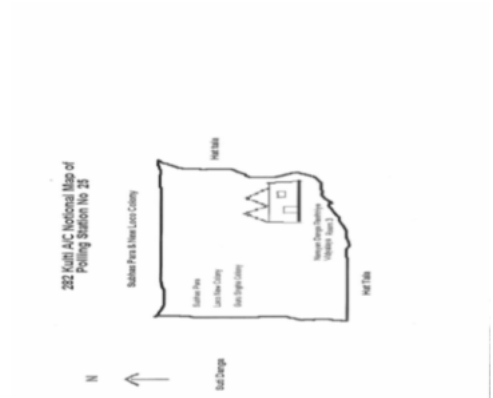

নির্বাচক নিবন্ধন আধিকারিকের স্বাক্ষর

Nazri Naksha

Google Map View

Polling Station Building Front View

Polling Station Front View

Cad View

Key MAP View

1 নাম : জনার্দন ঠাকুর পিতার নাম: রামশঙ্কর ঠাকুর বাড়ির নং : n0086 বয়স : 72 লিঙ্গ : পুরুষ	KJY3208204 ফটো উপলব্ধ	Q 2 নাম : শক্রয় ঠাকুর পিতার নাম: জনার্দন ঠাকুর বাড়ির নং : বয়স : 40 লিঙ্গ : পুরুষ	IEP1254499 ফটো উপলব্ধ	3 নাম : মমতা দেবী স্বামীর নাম: ভরত ঠাকুর বাড়ির নং : n0086 বয়স : 41 লিঙ্গ : মহিলা	IEP1638717 ফটো উপলব্ধ
Q 4 নাম : ভরত ঠাকুর পিতার নাম: জনার্দন ঠাকুর বাড়ির নং : বয়স : 40 লিঙ্গ : পুরুষ	IEP1254044 ফটো উপলব্ধ	5 নাম : নীর্মালা দেবী স্বামীর নাম: সিউজি ঠাকুর বাড়ির নং : n0086 বয়স : 42 লিঙ্গ : মহিলা	IEP1638733 ফটো উপলব্ধ	6 নাম : সিউজি ঠাকুর পিতার নাম: জনার্দন ঠাকুর বাড়ির নং : n0086 বয়স : 48 লিঙ্গ : পুরুষ	IEP1254036 ফটো উপলব্ধ
7 নাম : শৈল দেবী স্বামীর নাম: জনার্দন ঠাকুর বাড়ির নং : n0086 বয়স : 73 লিঙ্গ : মহিলা	IEP1254028 ফটো উপলব্ধ	8 নাম : কলাবতী দেবী স্বামীর নাম: কৃষ্ণ সাউ বাড়ির নং : n0131 বয়স : 62 লিঙ্গ : মহিলা	WB/38/257/423046 ফটো উপলব্ধ	9 নাম : ভবওয়ান্তি দেবী স্বামীর নাম: শশি সাউ বাড়ির নং : n0095 বয়স : 50 লিঙ্গ : মহিলা	KJY3208337 ফটো উপলব্ধ
10 নাম : বাবলি দেবী স্বামীর নাম: দীনেশ প্রসাদ সাউ বাড়ির নং : n0300 বয়স : 36 লিঙ্গ : মহিলা	IEP1047489 ফটো উপলব্ধ	11 নাম : উর্মিলা দেবী স্বামীর নাম: জগেশ্বর প্রসাদ বাড়ির নং : n0255 বয়স : 72 লিঙ্গ : মহিলা	IEP1638774 ফটো উপলব্ধ	12 নাম : মীনা দেবী স্বামীর নাম: সুনীল কুমার রাউত বাড়ির নং : n0076 বয়স : 59 লিঙ্গ : মহিলা	IEP1747096 ফটো উপলব্ধ
13 নাম : রানী দেবী স্বামীর নাম: রাজেশ প্রসাদ বাড়ির নং : n0069 বয়স : 43 লিঙ্গ : মহিলা	KJY2888832 ফটো উপলব্ধ	# 14 নাম : বিক্রম দাস পিতার নাম: বলাই দাস বাড়ির নং : n0017 বয়স : 36 লিঙ্গ : পুরুষ	IEP1613835 ফটো উপলব্ধ	Q 15 নাম : পূর্ণিমা দেবী স্বামীর নাম: সোহন পন্ডিভ বাড়ির নং : বয়স : 48 লিঙ্গ : মহিলা	IEP0096735 ফটো উপলব্ধ
16 নাম : শান্তী দেবী স্বামীর নাম: বীরেন্দ্র চৌহান বাড়ির নং : n0325 বয়স : 40 লিঙ্গ : মহিলা	KJY3146198 ফটো উপলব্ধ	17 নাম : রাজেশ প্রসাদ পিতার নাম: যোগীন্দর মাহাতো বাড়ির নং : n0070 বয়স : 60 লিঙ্গ : পুরুষ	WB/38/257/441412 ফটো উপলব্ধ	18 নাম : শুভম কুমার রাজ পিতার নাম: ঋষি রাজ বাড়ির নং : বয়স : 25 লিঙ্গ : পুরুষ	IEP2228690 ফটো উপলব্ধ
19 নাম : সত্যম কুমার পিতার নাম: হরেন্দ্র নাথ যাদব বাড়ির নং : N0095 বয়স : 24 লিঙ্গ : পুরুষ	IEP2323822 ফটো উপলব্ধ	20 নাম : নিধি কুমারী সিংহ মায়ের নাম: সবিতা সিংহ বাড়ির নং : এন/এ বয়স : 26 লিঙ্গ : মহিলা	IEP2442150 ফটো উপলব্ধ	21 নাম : গীতা দেবী স্বামীর নাম: বিজয় রাম বাড়ির নং : - বয়স : 50 লিঙ্গ : মহিলা	IEP1908946 ফটো উপলব্ধ
22 নাম : অভিষেক প্রসাদ পিতার নাম: জগদীশ প্রসাদ বাড়ির নং : - বয়স : 24 লিঙ্গ : পুরুষ	IEP2486249 ফটো উপলব্ধ	23 নাম : রেখা স্বামীর নাম: মিথিলেশ কুমার নুনিয়া বাড়ির নং : n0306 বয়স : 37 লিঙ্গ : মহিলা	IEP1909449 ফটো উপলব্ধ	24 নাম : সুলেখাদেবী স্বামীর নাম: সকল দীপ প্রসাদ বাড়ির নং : n0311 বয়স : 43 লিঙ্গ : মহিলা	IEP1909506 ফটো উপলব্ধ
25 নাম : নীলম দেবী স্বামীর নাম: দীপু যাদব বাড়ির নং : n0375 বয়স : 35 লিঙ্গ : মহিলা	IEP2147635 ফটো উপলব্ধ	26 নাম : রেখা দেবী স্বামীর নাম: জিতেন্দ্র মাহাতো বাড়ির নং : 6/6/3 বয়স : 51 লিঙ্গ : মহিলা	IEP2052587 ফটো উপলব্ধ	27 নাম : কাজল কুমারী পিতার নাম: নরসিং সাউ বাড়ির নং : n0161 বয়স : 28 লিঙ্গ : মহিলা	IEP2052629 ফটো উপলব্ধ
28 নাম : দেয়া দেবী স্বামীর নাম: বিনোদ প্রসাদ বাড়ির নং : n0334 বয়স : 43 লিঙ্গ : মহিলা	IEP1783125 ফটো উপলব্ধ	29 নাম : পারশ নাথ পিতার নাম: রাম হরি বাড়ির নং : n0233 বয়স : 71 লিঙ্গ : পুরুষ	WB/38/257/423476 ফটো উপলব্ধ	30 নাম : মীরা দেবী স্বামীর নাম: অমরদীপ প্রসাদ বাড়ির নং : n0350 বয়স : 38 লিঙ্গ : মহিলা	IEP1747138 ফটো উপলব্ধ