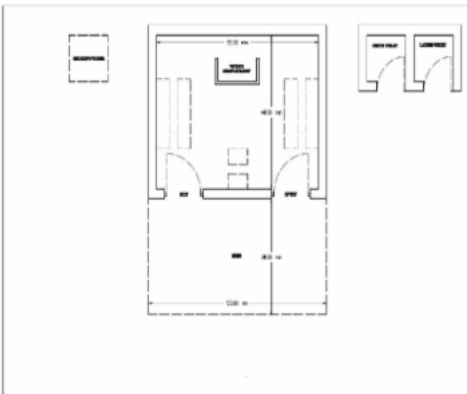

নির্বাচক নিবন্ধন আধিকারিকের স্বাক্ষর

Nazri Naksha

Google Map View

Polling Station Building Front View

Polling Station Front View

Cad View

Key MAP View

1 নাম : সোনী দেবী স্বামীর নাম : বিনোদ প্রসাদ বাড়ির নং : n0325 বয়স : 34 লিঙ্গ : মহিলা	IEP1735661 ফটো উপলব্ধ	2 নাম : রীনা দেবী স্বামীর নাম : নবীন কিশোর প্রসাদ বাড়ির নং : n0323 বয়স : 40 লিঙ্গ : মহিলা	IEP1735596 ফটো উপলব্ধ	3 নাম : অনিতা দেবী স্বামীর নাম : রেহিত নোনিয়া বাড়ির নং : n0149 বয়স : 38 লিঙ্গ : মহিলা	IEP1461680 ফটো উপলব্ধ
4 নাম : অরবিন্দ কুমার যাদব পিতার নাম : বৈজনাথ যাদব বাড়ির নং : n0112 বয়স : 35 লিঙ্গ : পুরুষ	IEP1462027 ফটো উপলব্ধ	5 নাম : প্রমোদ মোদি পিতার নাম : ইন্দ্রদেব মোদি বাড়ির নং : n0112 বয়স : 36 লিঙ্গ : পুরুষ	IEP1230622 ফটো উপলব্ধ	6 নাম : সিমি আরা খাতুন স্বামীর নাম : ওয়াসিম খান বাড়ির নং : n0157 বয়স : 39 লিঙ্গ : মহিলা	IEP1461771 ফটো উপলব্ধ
7 নাম : বিনিতা দেবী স্বামীর নাম : মনোজ কুমার মাহাতো বাড়ির নং : n0156 বয়স : 42 লিঙ্গ : মহিলা	IEP1461763 ফটো উপলব্ধ	8 নাম : সুলেখা দেবী স্বামীর নাম : নাপিনা চৌধুরী বাড়ির নং : n0152 বয়স : 35 লিঙ্গ : মহিলা	IEP1461714 ফটো উপলব্ধ	9 নাম : গুলাবি দেবী স্বামীর নাম : সুরেশ চৌধুরী বাড়ির নং : n0151 বয়স : 70 লিঙ্গ : মহিলা	IEP1461706 ফটো উপলব্ধ
10 নাম : ধনবতী দেবী স্বামীর নাম : কারু দাস বাড়ির নং : n0147 বয়স : 53 লিঙ্গ : মহিলা	IEP1461656 ফটো উপলব্ধ	11 নাম : সাহিদ আনসারী পিতার নাম : সাদিক আনসারী বাড়ির নং : n0127 বয়স : 39 লিঙ্গ : পুরুষ	IEP1462142 ফটো উপলব্ধ	12 নাম : সাদিক মন্ডল পিতার নাম : মহি ইসলাম বাড়ির নং : n0127 বয়স : 70 লিঙ্গ : পুরুষ	WB/38/257/570421 ফটো উপলব্ধ
13 নাম : গুলশন বেগম স্বামীর নাম : মহঃ আখতার শাহ বাড়ির নং : n0123 বয়স : 44 লিঙ্গ : মহিলা	KJY2445146 ফটো উপলব্ধ	14 নাম : মহঃ পারভেজ সেখ পিতার নাম : ইসরাইল সেখ বাড়ির নং : n0115 বয়স : 46 লিঙ্গ : পুরুষ	KJY1368463 ফটো উপলব্ধ	15 নাম : বিন্দু দেবী স্বামীর নাম : বিজয় বাহাদুর হরিজন বাড়ির নং : n0093 বয়স : 44 লিঙ্গ : মহিলা	IEP1600881 ফটো উপলব্ধ
16 নাম : বিজয় বাহাদুর পিতার নাম : রামবিলাস হরিজন বাড়ির নং : n0093 বয়স : 50 লিঙ্গ : পুরুষ	WB/38/257/573222 ফটো উপলব্ধ	17 নাম : রিংকু দেবী স্বামীর নাম : পিন্টু পাসোয়ান বাড়ির নং : n0159 বয়স : 54 লিঙ্গ : মহিলা	IEP1461797 ফটো উপলব্ধ	18 নাম : অনিমা খাতুন স্বামীর নাম : সালাউদ্দিন মহঃ বাড়ির নং : n0085 বয়স : 67 লিঙ্গ : মহিলা	WB/38/257/573116 ফটো উপলব্ধ
19 নাম : সুগো দেবী স্বামীর নাম : বুদ্ধিক নুনিয়া বাড়ির নং : n0158 বয়স : 61 লিঙ্গ : মহিলা	IEP1461789 ফটো উপলব্ধ	20 নাম : কানাইয়া নুনিয়া পিতার নাম : বুদ্ধিক নুনিয়া বাড়ির নং : n0158 বয়স : 30 লিঙ্গ : পুরুষ	IEP1768332 ফটো উপলব্ধ	21 নাম : সীমা দেবী স্বামীর নাম : ইন্দ্রদেও মোদি বাড়ির নং : n0112 বয়স : 71 লিঙ্গ : মহিলা	IEP0986943 ফটো উপলব্ধ
22 নাম : অজয় মোদি পিতার নাম : ইন্দ্রদেও মোদি বাড়ির নং : n0112 বয়স : 56 লিঙ্গ : পুরুষ	WB/38/257/573318 ফটো উপলব্ধ	23 নাম : নন্দা দেবী স্বামীর নাম : মনোজ মাল্লা বাড়ির নং : n0107 বয়স : 44 লিঙ্গ : মহিলা	IEP0985382 ফটো উপলব্ধ	24 নাম : সুমিত্রা দেবী স্বামীর নাম : মোহন প্রসাদ হরিজন বাড়ির নং : n0094 বয়স : 52 লিঙ্গ : মহিলা	WB/38/257/573251 ফটো উপলব্ধ
25 নাম : নীলম দেবী স্বামীর নাম : রাজেশ নোনিয়া বাড়ির নং : n0360 বয়স : 28 লিঙ্গ : মহিলা	IEP2106433 ফটো উপলব্ধ	26 নাম : সিদ্ধার্থ নোনিয়া পিতার নাম : ঈশ্বর প্রসাদ নোনিয়া বাড়ির নং : বয়স : 26 লিঙ্গ : পুরুষ	IEP2225621 ফটো উপলব্ধ	Q 27 নাম : আকাশ সিং পিতার নাম : রাজপাল সিং বাড়ির নং : বয়স : 25 লিঙ্গ : পুরুষ	IEP2225647 ফটো উপলব্ধ
28 নাম : বিজয় কুমার পিতার নাম : মহেশ যাদব বাড়ির নং : এন02099 বয়স : 24 লিঙ্গ : পুরুষ	IEP2462182 ফটো উপলব্ধ	29 নাম : নাগমা বেগম স্বামীর নাম : সাদিক আনসারী বাড়ির নং : n0127 বয়স : 28 লিঙ্গ : মহিলা	IEP2009967 ফটো উপলব্ধ	30 নাম : চন্দা দেবী স্বামীর নাম : সুরজ পাশোয়ান বাড়ির নং : n0347 বয়স : 41 লিঙ্গ : মহিলা	IEP2093730 ফটো উপলব্ধ