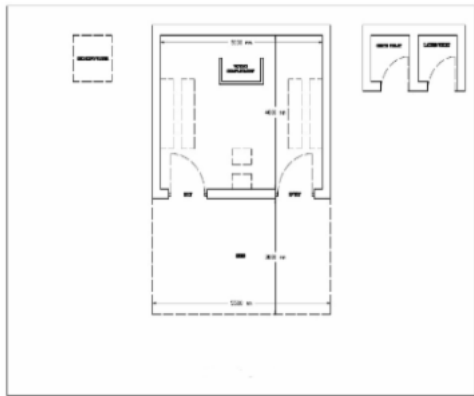

নির্বাচক নিবন্ধন আধিকারিকের স্বাক্ষর

Nazri Naksha

Google Map View

Polling Station Building Front View

Polling Station Front View

Cad View

Key MAP View

বিধানসভা নির্বাচনক্ষেত্রের নং, নাম : 282-কুলটি
ভাগ নং, নাম : 1-ধারীপট্ট