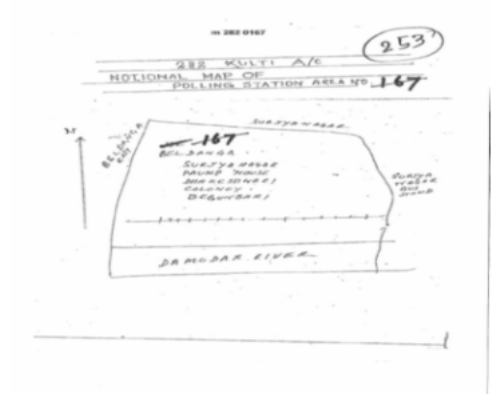

নির্বাচক নিবন্ধন আধিকারিকের স্বাক্ষর

Nazri Naksha

Google Map View

Polling Station Building Front View

Polling Station Front View

Cad View

Key MAP View

1 নাম : পদ্মা কুস্তকার স্বামীর নাম: শ্রী পাগল কুস্তকার বাড়ির নং : n0025 বয়স : 42 লিঙ্গ : মহিলা	MKF2863082 ফটো উপলব্ধ	2 নাম : রিম্পা কুস্তকার পিতার নাম: মধুসূদন কুস্তকার বাড়ির নং : এন00/পী-257 বয়স : 24 লিঙ্গ : মহিলা	SYG2175461 ফটো উপলব্ধ	3 নাম : শান্তি কুস্তকার স্বামীর নাম: নন্দলাল কুস্তকার বাড়ির নং : 40 বয়স : 57 লিঙ্গ : মহিলা	MKF2475812 ফটো উপলব্ধ
4 নাম : মালা কুস্তকার পিতার নাম: বাদল কুস্তকার বাড়ির নং : n0145 বয়স : 34 লিঙ্গ : মহিলা	IEP2095370 ফটো উপলব্ধ	5 নাম : অভিজিৎ কুস্তকার পিতার নাম: পল্টু দাস কুস্তকার বাড়ির নং : n0151 বয়স : 26 লিঙ্গ : পুরুষ	IEP2107092 ফটো উপলব্ধ	6 নাম : মামনি কুস্তকার স্বামীর নাম: মাধব চন্দ্র কুস্তকার বাড়ির নং : n0137 বয়স : 28 লিঙ্গ : মহিলা	IEP2095297 ফটো উপলব্ধ
7 নাম : অনুমিতা মাজি পিতার নাম: বাসুদেব মাজি বাড়ির নং : এন0025 বয়স : 25 লিঙ্গ : মহিলা	IEP2482420 ফটো উপলব্ধ	8 নাম : লক্ষ্মী মাজি পিতার নাম: সাধন মাজি বাড়ির নং : এন0025 বয়স : 24 লিঙ্গ : মহিলা	IEP2482339 ফটো উপলব্ধ	9 নাম : উত্তম কুস্তকার পিতার নাম: বাদল কুস্তকার বাড়ির নং : n0024 বয়স : 48 লিঙ্গ : পুরুষ	MKF1105238 ফটো উপলব্ধ
10 নাম : চম্পা কুস্তকার স্বামীর নাম: পল্টুদাস কুস্তকার বাড়ির নং : n0024 বয়স : 47 লিঙ্গ : মহিলা	MKF2475804 ফটো উপলব্ধ	11 নাম : পল্টুদাস কুস্তকার পিতার নাম: গোপাল কুস্তকার বাড়ির নং : n0024 বয়স : 55 লিঙ্গ : পুরুষ	MKF0000455 ফটো উপলব্ধ	12 নাম : পরিতোষ কুস্তকার পিতার নাম: মনুদাস কুস্তকার বাড়ির নং : n0024 বয়স : 34 লিঙ্গ : পুরুষ	IEP1235068 ফটো উপলব্ধ
13 নাম : মনোতোষ কুস্তকার পিতার নাম: মনুদাস কুস্তকার বাড়ির নং : n0024 বয়স : 34 লিঙ্গ : পুরুষ	IEP1366723 ফটো উপলব্ধ	14 নাম : শম্পা কুস্তকার স্বামীর নাম: মনুদাস কুস্তকার বাড়ির নং : n0024 বয়স : 56 লিঙ্গ : মহিলা	MKF0000166 ফটো উপলব্ধ	15 নাম : মনুদাস কুস্তকার পিতার নাম: গোপাল কুস্তকার বাড়ির নং : n0024 বয়স : 61 লিঙ্গ : পুরুষ	MKF0000133 ফটো উপলব্ধ
16 নাম : বর্নালী কুস্তকার স্বামীর নাম: নবগোপাল কুস্তকার বাড়ির নং : n0026 বয়স : 51 লিঙ্গ : মহিলা	WB/38/259/000233 ফটো উপলব্ধ	17 নাম : নবগোপাল কুস্তকার পিতার নাম: মহাদেব কুস্তকার বাড়ির নং : n0026 বয়স : 53 লিঙ্গ : পুরুষ	WB/38/259/000032 ফটো উপলব্ধ	18 নাম : কৃষ্ণেন্দু পাঁজা পিতার নাম: মাধাই চন্দ্র পাঁজা বাড়ির নং : এন00পি-261 বয়স : 38 লিঙ্গ : পুরুষ	MKF2863108 ফটো উপলব্ধ
19 নাম : পাগল কুস্তকার পিতার নাম: হরিপদ কুস্তকার বাড়ির নং : n0025 বয়স : 49 লিঙ্গ : পুরুষ	WB/38/259/000228 ফটো উপলব্ধ	20 নাম : মাধব চন্দ্র কুস্তকার পিতার নাম: নন্দলাল কুস্তকার বাড়ির নং : n0025 বয়স : 37 লিঙ্গ : পুরুষ	MKF2863090 ফটো উপলব্ধ	21 নাম : জগন্নাথ কুস্তকার পিতার নাম: নন্দলাল কুস্তকার বাড়ির নং : n0025 বয়স : 37 লিঙ্গ : পুরুষ	MKF2863124 ফটো উপলব্ধ
22 নাম : নন্দলাল কুস্তকার পিতার নাম: হরিপদ কুস্তকার বাড়ির নং : n0025 বয়স : 63 লিঙ্গ : পুরুষ	MKF0000976 ফটো উপলব্ধ	23 নাম : অরুণ কুস্তকার পিতার নাম: বাদল কুস্তকার বাড়ির নং : n0027 বয়স : 39 লিঙ্গ : পুরুষ	IEP1366731 ফটো উপলব্ধ	24 নাম : আরতি কুস্তকার স্বামীর নাম: বাদল কুস্তকার বাড়ির নং : n0027 বয়স : 68 লিঙ্গ : মহিলা	WB/38/259/000307 ফটো উপলব্ধ
25 নাম : রাজ কুস্তকার পিতার নাম: নব গোপাল কুস্তকার বাড়ির নং : n0026 বয়স : 31 লিঙ্গ : পুরুষ	IEP1603539 ফটো উপলব্ধ	26 নাম : শর্মিলা কুস্তকার পিতার নাম: পল্টুদাস কুস্তকার বাড়ির নং : N004 বয়স : 28 লিঙ্গ : মহিলা	IEP2095255 ফটো উপলব্ধ	27 নাম : অশোক কুমার গরুই পিতার নাম: জগন্নাথ গরুই বাড়ির নং : বয়স : 26 লিঙ্গ : পুরুষ	IEP2202927 ফটো উপলব্ধ
28 নাম : গীতা গোপ স্বামীর নাম: গঙ্গাধর গোপ বাড়ির নং : এন00/পী-257 বয়স : 71 লিঙ্গ : মহিলা	IEP1235241 ফটো উপলব্ধ	29 নাম : মহামায়া গোপ স্বামীর নাম: সমীর গোপ বাড়ির নং : এন0053 বয়স : 48 লিঙ্গ : মহিলা	IEP1235233 ফটো উপলব্ধ	30 নাম : মিলন গোপ পিতার নাম: সমীর গোপ বাড়ির নং : এন0001 বয়স : 32 লিঙ্গ : পুরুষ	IEP1464734 ফটো উপলব্ধ