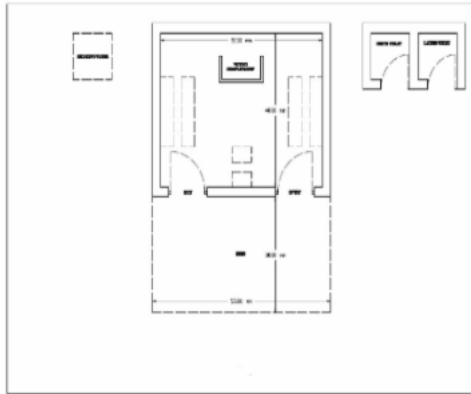

নির্বাচক নিবন্ধন আধিকারিকের স্বাক্ষর

Nazri Naksha

Google Map View

Polling Station Building Front View

Polling Station Front View

Cad View

Key MAP View

1 নাম : পদ্মা কুস্তকার স্বামীর নাম: শ্রী পাগল কুস্তকার বাড়ির নং : n0025 বয়স : 42 লিঙ্গ : মহিলা	MKF2863082 ফটো উপলব্ধ	2 নাম : রিম্পা কুস্তকার পিতার নাম: মধুসূদন কুস্তকার বাড়ির নং : এন00/পী-257 বয়স : 24 লিঙ্গ : মহিলা	SYG2175461 ফটো উপলব্ধ	3 নাম : শান্তি কুস্তকার স্বামীর নাম: নন্দলাল কুস্তকার বাড়ির নং : 40 বয়স : 57 লিঙ্গ : মহিলা	MKF2475812 ফটো উপলব্ধ
4 নাম : মালা কুস্তকার পিতার নাম: বাদল কুস্তকার বাড়ির নং : n0145 বয়স : 34 লিঙ্গ : মহিলা	IEP2095370 ফটো উপলব্ধ	5 নাম : অভিজিৎ কুস্তকার পিতার নাম: পল্টু দাস কুস্তকার বাড়ির নং : n0151 বয়স : 26 লিঙ্গ : পুরুষ	IEP2107092 ফটো উপলব্ধ	6 নাম : মামনি কুস্তকার স্বামীর নাম: মাধব চন্দ্র কুস্তকার বাড়ির নং : n0137 বয়স : 28 লিঙ্গ : মহিলা	IEP2095297 ফটো উপলব্ধ
7 নাম : অনুমিতা মাজি পিতার নাম: বাসুদেব মাজি বাড়ির নং : এন0025 বয়স : 25 লিঙ্গ : মহিলা	IEP2482420 ফটো উপলব্ধ	8 নাম : লক্ষ্মী মাজি পিতার নাম: সাধন মাজি বাড়ির নং : এন0025 বয়স : 24 লিঙ্গ : মহিলা	IEP2482339 ফটো উপলব্ধ	9 নাম : উত্তম কুস্তকার পিতার নাম: বাদল কুস্তকার বাড়ির নং : n0024 বয়স : 48 লিঙ্গ : পুরুষ	MKF1105238 ফটো উপলব্ধ
10 নাম : চম্পা কুস্তকার স্বামীর নাম: পল্টুদাস কুস্তকার বাড়ির নং : n0024 বয়স : 47 লিঙ্গ : মহিলা	MKF2475804 ফটো উপলব্ধ	11 নাম : পল্টুদাস কুস্তকার পিতার নাম: গোপাল কুস্তকার বাড়ির নং : n0024 বয়স : 55 লিঙ্গ : পুরুষ	MKF0000455 ফটো উপলব্ধ	12 নাম : পরিতোষ কুস্তকার পিতার নাম: মনুদাস কুস্তকার বাড়ির নং : n0024 বয়স : 34 লিঙ্গ : পুরুষ	IEP1235068 ফটো উপলব্ধ
13 নাম : মনোতোষ কুস্তকার পিতার নাম: মনুদাস কুস্তকার বাড়ির নং : n0024 বয়স : 34 লিঙ্গ : পুরুষ	IEP1366723 ফটো উপলব্ধ	14 নাম : শম্পা কুস্তকার স্বামীর নাম: মনুদাস কুস্তকার বাড়ির নং : n0024 বয়স : 56 লিঙ্গ : মহিলা	MKF0000166 ফটো উপলব্ধ	15 নাম : মনুদাস কুস্তকার পিতার নাম: গোপাল কুস্তকার বাড়ির নং : n0024 বয়স : 61 লিঙ্গ : পুরুষ	MKF0000133 ফটো উপলব্ধ
16 নাম : বর্নালী কুস্তকার স্বামীর নাম: নবগোপাল কুস্তকার বাড়ির নং : n0026 বয়স : 51 লিঙ্গ : মহিলা	WB/38/259/000233 ফটো উপলব্ধ	17 নাম : নবগোপাল কুস্তকার পিতার নাম: মহাদেব কুস্তকার বাড়ির নং : n0026 বয়স : 53 লিঙ্গ : পুরুষ	WB/38/259/000032 ফটো উপলব্ধ	18 নাম : কৃষ্ণেন্দু পাঁজা পিতার নাম: মাধাই চন্দ্র পাঁজা বাড়ির নং : এন00পি-261 বয়স : 38 লিঙ্গ : পুরুষ	MKF2863108 ফটো উপলব্ধ
19 নাম : পাগল কুস্তকার পিতার নাম: হরিপদ কুস্তকার বাড়ির নং : n0025 বয়স : 49 লিঙ্গ : পুরুষ	WB/38/259/000228 ফটো উপলব্ধ	20 নাম : মাধব চন্দ্র কুস্তকার পিতার নাম: নন্দলাল কুস্তকার বাড়ির নং : n0025 বয়স : 37 লিঙ্গ : পুরুষ	MKF2863090 ফটো উপলব্ধ	21 নাম : জগন্নাথ কুস্তকার পিতার নাম: নন্দলাল কুস্তকার বাড়ির নং : n0025 বয়স : 37 লিঙ্গ : পুরুষ	MKF2863124 ফটো উপলব্ধ
22 নাম : নন্দলাল কুস্তকার পিতার নাম: হরিপদ কুস্তকার বাড়ির নং : n0025 বয়স : 63 লিঙ্গ : পুরুষ	MKF0000976 ফটো উপলব্ধ	23 নাম : অরুণ কুস্তকার পিতার নাম: বাদল কুস্তকার বাড়ির নং : n0027 বয়স : 39 লিঙ্গ : পুরুষ	IEP1366731 ফটো উপলব্ধ	24 নাম : আরতি কুস্তকার স্বামীর নাম: বাদল কুস্তকার বাড়ির নং : n0027 বয়স : 68 লিঙ্গ : মহিলা	WB/38/259/000307 ফটো উপলব্ধ
25 নাম : রাজ কুস্তকার পিতার নাম: নব গোপাল কুস্তকার বাড়ির নং : n0026 বয়স : 31 লিঙ্গ : পুরুষ	IEP1603539 ফটো উপলব্ধ	26 নাম : শর্মিলা কুস্তকার পিতার নাম: পল্টুদাস কুস্তকার বাড়ির নং : N004 বয়স : 28 লিঙ্গ : মহিলা	IEP2095255 ফটো উপলব্ধ	27 নাম : অশোক কুমার গরুই পিতার নাম: জগন্নাথ গরুই বাড়ির নং : বয়স : 26 লিঙ্গ : পুরুষ	IEP2202927 ফটো উপলব্ধ
28 নাম : গীতা গোপ স্বামীর নাম: গঙ্গাধর গোপ বাড়ির নং : এন00/পী-257 বয়স : 71 লিঙ্গ : মহিলা	IEP1235241 ফটো উপলব্ধ	29 নাম : মহামায়া গোপ স্বামীর নাম: সমীর গোপ বাড়ির নং : এন0053 বয়স : 48 লিঙ্গ : মহিলা	IEP1235233 ফটো উপলব্ধ	30 নাম : মিলন গোপ পিতার নাম: সমীর গোপ বাড়ির নং : এন0001 বয়স : 32 লিঙ্গ : পুরুষ	IEP1464734 ফটো উপলব্ধ