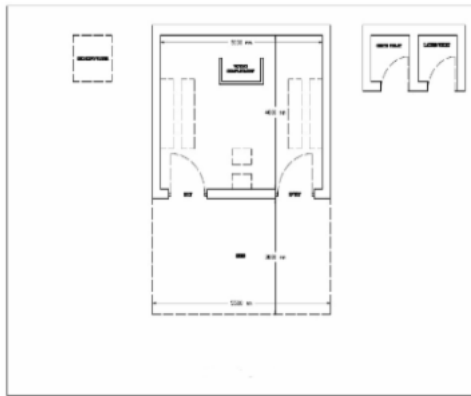

নির্বাচক নিবন্ধন আধিকারিকের স্বাক্ষর

Nazri Naksha

Google Map View

Polling Station Building Front View

Polling Station Front View

Cad View

Key MAP View

1 নাম : অক্ষয় পাতর পিতার নাম: সুবল পাতর বাড়ির নং : এন00/পী-258 বয়স : 21 লিঙ্গ : পুরুষ	IEP2621175 ফটো উপলব্ধ	2 নাম : সুমিত্রা বরি পিতার নাম: অমর বাউরি বাড়ির নং : এন00/পী-258 বয়স : 24 লিঙ্গ : মহিলা	IEP2621159 ফটো উপলব্ধ	3 নাম : বিক্রম ঘোষ পিতার নাম: ফটিক ঘোষ বাড়ির নং : বয়স : 26 লিঙ্গ : পুরুষ	IEP2203560 ফটো উপলব্ধ
4 নাম : শিখা ঘোষ স্বামীর নাম: জয়ন্ত ঘোষ বাড়ির নং : বয়স : 27 লিঙ্গ : মহিলা	IEP2203586 ফটো উপলব্ধ	5 নাম : বিশুজিৎ ঘোষ পিতার নাম: বিজয় ঘোষ বাড়ির নং : N0013 বয়স : 24 লিঙ্গ : পুরুষ	IEP2376275 ফটো উপলব্ধ	6 নাম : ফুচি বাউরী স্বামীর নাম: বুজা বাউরী বাড়ির নং : এন0035 বয়স : 39 লিঙ্গ : মহিলা	IEP2483576 ফটো উপলব্ধ
7 নাম : কলা বাউরী মায়ের নাম: শকুন্তলা বাউরী বাড়ির নং : এন0036 বয়স : 28 লিঙ্গ : মহিলা	IEP2556900 ফটো উপলব্ধ	8 নাম : দীপঙ্কর ঘোষ পিতার নাম: বাবলু ঘোষ বাড়ির নং : n0126 বয়স : 26 লিঙ্গ : পুরুষ	IEP2107233 ফটো উপলব্ধ	9 নাম : কুমা ঘোষ স্বামীর নাম: মনজ ঘোষ বাড়ির নং : বয়স : 25 লিঙ্গ : মহিলা	IEP2209229 ফটো উপলব্ধ
10 নাম : বিকাশ ঘোষ পিতার নাম: যষ্ঠী ঘোষ বাড়ির নং : n0033 বয়স : 41 লিঙ্গ : পুরুষ	IEP1085000 ফটো উপলব্ধ	11 নাম : আশা ঘোষ স্বামীর নাম: বাবলু ঘোষ বাড়ির নং : n0089 বয়স : 49 লিঙ্গ : মহিলা	IEP1235753 ফটো উপলব্ধ	12 নাম : পুতুল ঘোষ স্বামীর নাম: হিমল ঘোষ বাড়ির নং : n0035 বয়স : 45 লিঙ্গ : মহিলা	IEP2095511 ফটো উপলব্ধ
13 নাম : শান্তিময় ঘোষ পিতার নাম: হিমল ঘোষ বাড়ির নং : n0035 বয়স : 28 লিঙ্গ : পুরুষ	IEP2095545 ফটো উপলব্ধ	14 নাম : রঞ্জন ঘোষ পিতার নাম: নির্মল ঘোষ বাড়ির নং : n0034 বয়স : 28 লিঙ্গ : পুরুষ	IEP2012938 ফটো উপলব্ধ	15 নাম : শিবানী ঘোষ স্বামীর নাম: সুকুমার ঘোষ বাড়ির নং : n0089 বয়স : 45 লিঙ্গ : মহিলা	IEP2013027 ফটো উপলব্ধ
16 নাম : রিংকু ঘোষ স্বামীর নাম: বিজয় ঘোষ বাড়ির নং : n0013 বয়স : 44 লিঙ্গ : মহিলা	IEP1366848 ফটো উপলব্ধ	17 নাম : দেবশীষ ঘোষ পিতার নাম: ধনঞ্জয় ঘোষ বাড়ির নং : n0013 বয়স : 33 লিঙ্গ : পুরুষ	IEP1603752 ফটো উপলব্ধ	18 নাম : মমতা ঘোষ স্বামীর নাম: ধনঞ্জয় ঘোষ বাড়ির নং : n0013 বয়স : 55 লিঙ্গ : মহিলা	MKF0009100 ফটো উপলব্ধ
19 নাম : ধনঞ্জয় ঘোষ পিতার নাম: কৃষ্ণ ঘোষ বাড়ির নং : n0013 বয়স : 56 লিঙ্গ : পুরুষ	IEP2780781 ফটো উপলব্ধ	20 নাম : অসীম চন্দ্র ঘোষ পিতার নাম: ধনঞ্জয় ঘোষ বাড়ির নং : n0013 বয়স : 36 লিঙ্গ : পুরুষ	IEP1235381 ফটো উপলব্ধ	21 নাম : ইন্দ্রা ঘোষ স্বামীর নাম: অসীম চন্দ্র ঘোষ বাড়ির নং : এন00/পি-259 বয়স : 23 লিঙ্গ : মহিলা	IEP2699437 ফটো উপলব্ধ
22 নাম : ছবিবালা ঘোষ স্বামীর নাম: ষষ্টিপদ ঘোষ বাড়ির নং : n0033 বয়স : 69 লিঙ্গ : মহিলা	WB/38/259/000107 ফটো উপলব্ধ	23 নাম : অচিন্ত ঘোষ পিতার নাম: ষষ্টিপদ ঘোষ বাড়ির নং : n0033 বয়স : 50 লিঙ্গ : পুরুষ	WB/38/259/000155 ফটো উপলব্ধ	24 নাম : প্রকাশ ঘোষ পিতার নাম: ষষ্ঠী ঘোষ বাড়ির নং : n0033 বয়স : 48 লিঙ্গ : পুরুষ	MKF1800481 ফটো উপলব্ধ
25 নাম : অঞ্জু ঘোষ স্বামীর নাম: প্রকাশ ঘোষ বাড়ির নং : n0033 বয়স : 38 লিঙ্গ : মহিলা	IEP1464858 ফটো উপলব্ধ	26 নাম : কৃষ্ণা ঘোষ স্বামীর নাম: অচিন্ত ঘোষ বাড়ির নং : n0033 বয়স : 37 লিঙ্গ : মহিলা	IEP1740521 ফটো উপলব্ধ	27 নাম : স্বপন ঘোষ পিতার নাম: জগন্নাথ ঘোষ বাড়ির নং : n0034 বয়স : 63 লিঙ্গ : পুরুষ	WB/38/259/000269 ফটো উপলব্ধ
28 নাম : ললিতা ঘোষ স্বামীর নাম: স্বপন ঘোষ বাড়ির নং : n0034 বয়স : 56 লিঙ্গ : মহিলা	WB/38/259/000109 ফটো উপলব্ধ	29 নাম : কল্যান ঘোষ পিতার নাম: স্বপন ঘোষ বাড়ির নং : n0034 বয়স : 34 লিঙ্গ : পুরুষ	IEP1464940 ফটো উপলব্ধ	30 নাম : পরিমল ঘোষ পিতার নাম: জগন্নাথ ঘোষ বাড়ির নং : n0034 বয়স : 50 লিঙ্গ : পুরুষ	MKF2792489 ফটো উপলব্ধ