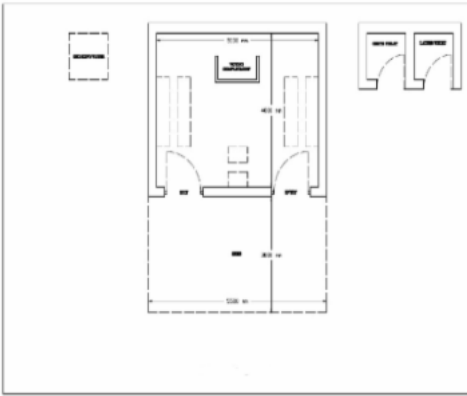

নির্বাচক নিবন্ধন আধিকারিকের স্বাক্ষর

Nazri Naksha

Google Map View

Polling Station Building Front View

Polling Station Front View

Cad View

Key MAP View

বিধানসভা নির্বাচনক্ষেত্রের নং, নাম : 282-কুলটি  
ভাগ নং, নাম : 1-বিনোদ বাঁধ পাড়া জোড় পাড়া