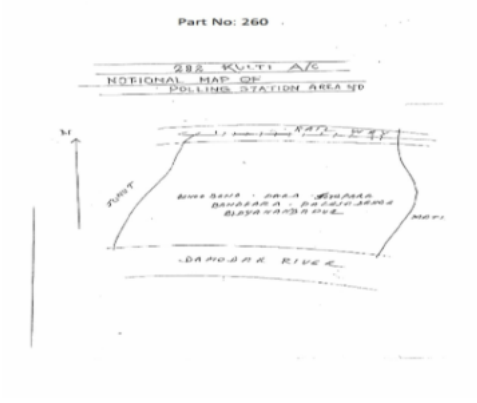

Nazri Naksha