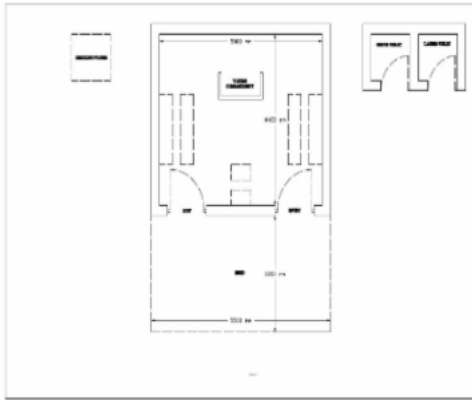

নির্বাচক নিবন্ধন আধিকারিকের স্বাক্ষর

Nazri Naksha

Google Map View

Polling Station Building Front View

Polling Station Front View

Cad View

Key MAP View

বিধানসভা নির্বাচনক্ষেত্রের নং, নাম : 282-কুলটি
ভাগ নং, নাম : 1-৭ নং ধাওড়া