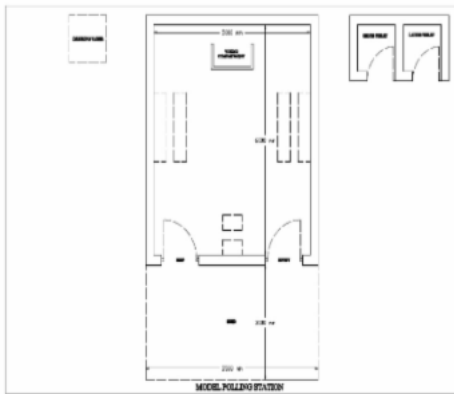

নির্বাচক নিবন্ধন আধিকারিকের স্বাক্ষর

Nazri Naksha

Google Map View

Polling Station Building Front View

Polling Station Front View

Cad View

Key MAP View

1 নাম : রোহিত মাহাতো পিতার নাম : নরেশ মাহাতো বাড়ির নং : n0096 বয়স : 40 লিঙ্গ : পুরুষ	KJY2805315 ফটো উপলব্ধ	2 নাম : ববিতা দেবী স্বামীর নাম : মনোজ কুমার যাদব বাড়ির নং : n0176 বয়স : 43 লিঙ্গ : মহিলা	IEP1611904 ফটো উপলব্ধ	3 নাম : ব্রজ প্রকাশ পিতার নাম : রাম সুন্দর রাম বাড়ির নং : n0185 বয়স : 60 লিঙ্গ : পুরুষ	WB/38/257/441327 ফটো উপলব্ধ
4 নাম : মীনা দেবী স্বামীর নাম : স্বর্গদেবী পাঠক বাড়ির নং : n0147 বয়স : 54 লিঙ্গ : মহিলা	KJY2805216 ফটো উপলব্ধ	5 নাম : রীনা দেবী স্বামীর নাম : সত্যেন্দ্র রাজবর বাড়ির নং : n0213 বয়স : 36 লিঙ্গ : মহিলা	IEP1887322 ফটো উপলব্ধ	6 নাম : সুনিতা দেবী স্বামীর নাম : রাজেশ রাজবংশী বাড়ির নং : n0210 বয়স : 38 লিঙ্গ : মহিলা	IEP1874031 ফটো উপলব্ধ
# 7 নাম : শাহরুখ কুরেশি পিতার নাম : গুলামদীন কুরেশি বাড়ির নং : n0091 বয়স : 34 লিঙ্গ : পুরুষ	IEP1402056 ফটো উপলব্ধ	8 নাম : শ্যামসেদ বানু কুরেশি পিতার নাম : গুলামদীন কুরেশি বাড়ির নং : n0091 বয়স : 41 লিঙ্গ : মহিলা	WB/38/257/444380 ফটো উপলব্ধ	9 নাম : নিখাতসীমা কুরাইশি স্বামীর নাম : গুলামদীন কুরাইশি বাড়ির নং : n0091 বয়স : 64 লিঙ্গ : মহিলা	KJY2890705 ফটো উপলব্ধ
10 নাম : রেসমা বানু কুরাইশী পিতার নাম : গুলামদীন কুরাইশী বাড়ির নং : n0091 বয়স : 47 লিঙ্গ : মহিলা	KJY2890697 ফটো উপলব্ধ	11 নাম : সাধন দত্ত পিতার নাম : বৈদ্যনাথ দত্ত বাড়ির নং : n0021 বয়স : 66 লিঙ্গ : পুরুষ	WB/38/257/444487 ফটো উপলব্ধ	12 নাম : শীখা দত্ত স্বামীর নাম : সাধন দত্ত বাড়ির নং : n0021 বয়স : 64 লিঙ্গ : মহিলা	WB/38/257/444489 ফটো উপলব্ধ
13 নাম : সৌরভ দত্ত পিতার নাম : সাধন দত্ত বাড়ির নং : n0021 বয়স : 31 লিঙ্গ : পুরুষ	IEP1640481 ফটো উপলব্ধ	14 নাম : মোহিত কুমার বার্ণাওয়াল পিতার নাম : মনোজ কুমার বার্ণাওয়াল বাড়ির নং : n0046 বয়স : 34 লিঙ্গ : পুরুষ	IEP1402023 ফটো উপলব্ধ	15 নাম : মঞ্জু দেবী স্বামীর নাম : বিনয় কুমার বানুওয়াল বাড়ির নং : n0046 বয়স : 55 লিঙ্গ : মহিলা	KJY3209194 ফটো উপলব্ধ
16 নাম : রাধি বার্ণাওয়াল স্বামীর নাম : মনোজ কুমার বার্ণাওয়াল বাড়ির নং : n0046 বয়স : 53 লিঙ্গ : মহিলা	WB/38/257/444296 ফটো উপলব্ধ	17 নাম : অজিত কহসৌী বরুয়াল পিতার নাম : বরামদেব বরুয়াল বাড়ির নং : n0046 বয়স : 53 লিঙ্গ : পুরুষ	WB/38/257/444358 ফটো উপলব্ধ	18 নাম : কামিনি দেবী স্বামীর নাম : অজিত কুমার বানুওয়াল বাড়ির নং : n0046 বয়স : 41 লিঙ্গ : মহিলা	IEP1783448 ফটো উপলব্ধ
19 নাম : বিনয় কুমার পিতার নাম : উমা কান্ত লাল বাড়ির নং : n0046 বয়স : 63 লিঙ্গ : পুরুষ	IEP1515907 ফটো উপলব্ধ	20 নাম : মনোজ কুমার বার্ণাওয়াল পিতার নাম : বরামদেব বার্ণাওয়াল বাড়ির নং : n0046 বয়স : 58 লিঙ্গ : পুরুষ	WB/38/257/444291 ফটো উপলব্ধ	21 নাম : শ্রুতি দেবী স্বামীর নাম : যোগীন্দর রাউত বাড়ির নং : n0052 বয়স : 75 লিঙ্গ : মহিলা	WB/38/257/444170 ফটো উপলব্ধ
22 নাম : পানোদেবী রাউত স্বামীর নাম : শিবাজী রাউত বাড়ির নং : n0052 বয়স : 71 লিঙ্গ : মহিলা	WB/38/257/444202 ফটো উপলব্ধ	23 নাম : আরতি দেবী স্বামীর নাম : শঙ্কর রাউত বাড়ির নং : n0052 বয়স : 45 লিঙ্গ : মহিলা	KJY2366243 ফটো উপলব্ধ	24 নাম : গুরুা সিল পিতার নাম : লেফ টেনেন্ট রমেশ চন্দ্র সিল বাড়ির নং : n0076 বয়স : 65 লিঙ্গ : মহিলা	KJY0676031 ফটো উপলব্ধ
25 নাম : শঙ্কর কুমার রাউত পিতার নাম : শিউজী রাউত বাড়ির নং : n0052 বয়স : 47 লিঙ্গ : পুরুষ	KJY2122521 ফটো উপলব্ধ	26 নাম : চন্দ্র প্রকাশ পিতার নাম : ব্রজ প্রকাশ বাড়ির নং : n0241 বয়স : 26 লিঙ্গ : পুরুষ	IEP2123313 ফটো উপলব্ধ	27 নাম : গুলামদীন পিতার নাম : গুলামদীন কুরাইশি বাড়ির নং : n0091 বয়স : 74 লিঙ্গ : পুরুষ	WB/38/257/444379 ফটো উপলব্ধ
28 নাম : সাফিতা সানা পিতার নাম : গুলামউদ্দিন বাড়ির নং : n0091 বয়স : 29 লিঙ্গ : মহিলা	IEP1783711 ফটো উপলব্ধ	29 নাম : বিশাল কুমার সাঙুঘাই পিতার নাম : নরেশ সাঙুঘাই বাড়ির নং : এন021 বয়স : 27 লিঙ্গ : পুরুষ	IEP2445815 ফটো উপলব্ধ	30 নাম : সুজয় নন্দী পিতার নাম : গোপাল নন্দী বাড়ির নং : এন021 বয়স : 29 লিঙ্গ : পুরুষ	IEP2446557 ফটো উপলব্ধ