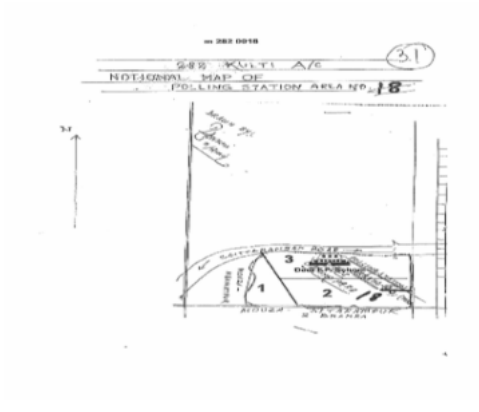

নির্বাচক নিবন্ধন আধিকারিকের স্বাক্ষর

Nazri Naksha

Google Map View

Polling Station Building Front View

Polling Station Front View

Cad View

Key MAP View

1 নাম : সীমা দেবী স্বামীর নাম: শম্ভু বাড়ির নং : n0485 বয়স : 42 লিঙ্গ : মহিলা	KJY3203932 ফটো উপলব্ধ	2 নাম : সারদা দেবী পিতার নাম: ধনবাহাদুর লিঙ্গু বাড়ির নং : n0396 বয়স : 54 লিঙ্গ : মহিলা	IEP1560846 ফটো উপলব্ধ	3 নাম : অজয় কুমার পিতার নাম: কাশীনাথ ওঝা বাড়ির নং : n0352 বয়স : 52 লিঙ্গ : পুরুষ	KJY1366509 ফটো উপলব্ধ
4 নাম : পুষ্পা দেবী স্বামীর নাম: শ্রাবন কুমার সাউ বাড়ির নং : n0532 বয়স : 42 লিঙ্গ : মহিলা	KJY2521599 ফটো উপলব্ধ	5 নাম : ০০০০০ ০০০০০ স্বামীর নাম: অজিত প্রসাদ বাড়ির নং : n0557 বয়স : 38 লিঙ্গ : মহিলা	KJY3220134 ফটো উপলব্ধ	6 নাম : সুমিত্রা দেবী স্বামীর নাম: মোহন সোনার বাড়ির নং : n0506 বয়স : 51 লিঙ্গ : মহিলা	IEP1784743 ফটো উপলব্ধ
7 নাম : জিতেন্দ্র প্রসাদ পিতার নাম: ইন্দ্রদেও প্রসাদ বাড়ির নং : এন00/পী-31 বয়স : 39 লিঙ্গ : পুরুষ	KJY2810877 ফটো উপলব্ধ	8 নাম : কিরন দেবী স্বামীর নাম: কৈলাস প্রসাদ বাড়ির নং : n0200 বয়স : 57 লিঙ্গ : মহিলা	KJY1317197 ফটো উপলব্ধ	9 নাম : সুমিত্রা দেবী স্বামীর নাম: শ্রী প্রসাদ সাউ বাড়ির নং : n0579 বয়স : 70 লিঙ্গ : মহিলা	WB/38/257/567160 ফটো উপলব্ধ
10 নাম : সারদা দেবী স্বামীর নাম: সত্যনারায়ন আগরওয়াল বাড়ির নং : n0154 বয়স : 65 লিঙ্গ : মহিলা	WB/38/257/576817 ফটো উপলব্ধ	11 নাম : কামাক্ষি মহাদেবন স্বামীর নাম: সি.এস. মহাদেবন আইয়ার বাড়ির নং : n0068 বয়স : 61 লিঙ্গ : মহিলা	KJY0122960 ফটো উপলব্ধ	12 নাম : আজমেরী খাতুন পিতার নাম: মোহাম্মদ কামরুদ্দিন আনসারী বাড়ির নং : n0668 বয়স : 29 লিঙ্গ : মহিলা	IEP1877182 ফটো উপলব্ধ
13 নাম : রাজকুমারী দেবী স্বামীর নাম: উপেন্দ্র কুমার বাড়ির নং : n0676 বয়স : 31 লিঙ্গ : মহিলা	IEP1654631 ফটো উপলব্ধ	14 নাম : সীমা দেবী স্বামীর নাম: সুনীল কুমার বাড়ির নং : n0677 বয়স : 38 লিঙ্গ : মহিলা	IEP1411750 ফটো উপলব্ধ	15 নাম : নীত দেবী স্বামীর নাম: প্রভীন কুমার সাউ বাড়ির নং : n0583 বয়স : 30 লিঙ্গ : মহিলা	IEP1734797 ফটো উপলব্ধ
16 নাম : সমীর কুমার পিতার নাম: পৌশাল চন্দ্র স্বায় বাড়ির নং : n0387 বয়স : 67 লিঙ্গ : পুরুষ	IEP1641844 ফটো উপলব্ধ	17 নাম : রিনা দেবী স্বামীর নাম: অরুণ কুমার সাউ বাড়ির নং : বয়স : 38 লিঙ্গ : মহিলা	IEP0980458 ফটো উপলব্ধ	18 নাম : ফুল দেবী স্বামীর নাম: যোগেশ্বর রায় বাড়ির নং : এন0737 বয়স : 31 লিঙ্গ : মহিলা	IEP2067064 ফটো উপলব্ধ
19 নাম : কমল কিশোর বা অন্যান্য: লেফটন্যান্ট জটাধারী বা বাড়ির নং : 219 বয়স : 55 লিঙ্গ : পুরুষ	IEP2547842 ফটো উপলব্ধ	20 নাম : রুমা অধিকারী স্বামীর নাম: তপন অধিকারী বাড়ির নং : n0334 বয়স : 42 লিঙ্গ : মহিলা	KJY2442192 ফটো উপলব্ধ	21 নাম : তপন অধিকারী পিতার নাম: কৃপাসিন্দু অধিকারী বাড়ির নং : n0333 বয়স : 48 লিঙ্গ : পুরুষ	KJY1370485 ফটো উপলব্ধ
22 নাম : সায়ন্তন অধিকারী পিতার নাম: অরুণ কুমার অধিকারী বাড়ির নং : n0258 বয়স : 45 লিঙ্গ : পুরুষ	KJY2710614 ফটো উপলব্ধ	23 নাম : অরুণ কুমার অধিকারী পিতার নাম: মনোজ মোহন অধিকারী বাড়ির নং : n0257 বয়স : 72 লিঙ্গ : পুরুষ	WB/38/257/312043 ফটো উপলব্ধ	24 নাম : তরুণ কুমার অধিকারী পিতার নাম: মনোজ মোহন অধিকারী বাড়ির নং : এন00পি-31 বয়স : 74 লিঙ্গ : পুরুষ	IEP1608017 ফটো উপলব্ধ
25 নাম : রুমা অধিকারী স্বামীর নাম: অরুণ কুমার অধিকারী বাড়ির নং : n0255 বয়স : 62 লিঙ্গ : মহিলা	WB/38/257/312146 ফটো উপলব্ধ	26 নাম : মিতা অধিকারী স্বামীর নাম: তরুণ কুমার অধিকারী বাড়ির নং : এন00পি-31 বয়স : 60 লিঙ্গ : মহিলা	IEP2668689 ফটো উপলব্ধ	27 নাম : প্রদীপ নোনিয়া পিতার নাম: দুঃখী নোনিয়া বাড়ির নং : নিয়ামতপুর সিএলডব্লু রোড বয়স : 65 লিঙ্গ : পুরুষ	IEP2731560 ফটো উপলব্ধ
# 28 নাম : অজয় নোনিয়া পিতার নাম: প্রদীপ নোনিয়া বাড়ির নং : মী দয়াবতী ভবন বয়স : 41 লিঙ্গ : পুরুষ	MCB2489409 ফটো উপলব্ধ	29 নাম : সুরভী নোনিয়া পিতার নাম: প্রদীপ নোনিয়া বাড়ির নং : নিয়ামতপুর সিএলডব্লু রোড বয়স : 29 লিঙ্গ : মহিলা	NAZ1394816 ফটো উপলব্ধ	30 নাম : মানন্দ ভুইয়া পিতার নাম: বৃধন ভুইয়া বাড়ির নং : n0080 বয়স : 40 লিঙ্গ : পুরুষ	KJY3129673 ফটো উপলব্ধ