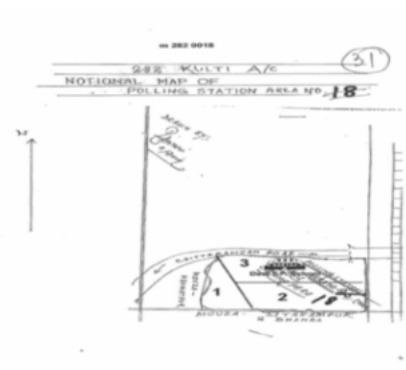

নির্বাচক নিবন্ধন আধিকারিকের স্বাক্ষর

Nazri Naksha

Google Map View

Polling Station Building Front View

Polling Station Front View

Cad View

Key MAP View

1 নাম : সীমা দেবী স্বামীর নাম: শম্ভু বাড়ির নং : n0485 বয়স : 42 লিঙ্গ : মহিলা	KJY3203932 ফটো উপলব্ধ	2 নাম : সারদা দেবী পিতার নাম: ধনবাহাদুর লিঙ্গু বাড়ির নং : n0396 বয়স : 54 লিঙ্গ : মহিলা	IEP1560846 ফটো উপলব্ধ	3 নাম : অজয় কুমার পিতার নাম: কাশীনাথ ওঝা বাড়ির নং : n0352 বয়স : 52 লিঙ্গ : পুরুষ	KJY1366509 ফটো উপলব্ধ
4 নাম : পুষ্পা দেবী স্বামীর নাম: শ্রাবন কুমার সাউ বাড়ির নং : n0532 বয়স : 42 লিঙ্গ : মহিলা	KJY2521599 ফটো উপলব্ধ	5 নাম : ০০০০০ ০০০০০ স্বামীর নাম: অজিত প্রসাদ বাড়ির নং : n0557 বয়স : 38 লিঙ্গ : মহিলা	KJY3220134 ফটো উপলব্ধ	6 নাম : সুমিত্রা দেবী স্বামীর নাম: মোহন সোনার বাড়ির নং : n0506 বয়স : 51 লিঙ্গ : মহিলা	IEP1784743 ফটো উপলব্ধ
7 নাম : জিতেন্দ্র প্রসাদ পিতার নাম: ইন্দ্রদেও প্রসাদ বাড়ির নং : এন00/পী-31 বয়স : 39 লিঙ্গ : পুরুষ	KJY2810877 ফটো উপলব্ধ	8 নাম : কিরন দেবী স্বামীর নাম: কৈলাস প্রসাদ বাড়ির নং : n0200 বয়স : 57 লিঙ্গ : মহিলা	KJY1317197 ফটো উপলব্ধ	9 নাম : সুমিত্রা দেবী স্বামীর নাম: শ্রী প্রসাদ সাউ বাড়ির নং : n0579 বয়স : 70 লিঙ্গ : মহিলা	WB/38/257/567160 ফটো উপলব্ধ
10 নাম : সারদা দেবী স্বামীর নাম: সত্যনারায়ন আগরওয়াল বাড়ির নং : n0154 বয়স : 65 লিঙ্গ : মহিলা	WB/38/257/576817 ফটো উপলব্ধ	11 নাম : কামাক্ষি মহাদেবন স্বামীর নাম: সি.এস. মহাদেবন আইয়ার বাড়ির নং : n0068 বয়স : 61 লিঙ্গ : মহিলা	KJY0122960 ফটো উপলব্ধ	12 নাম : আজমেরী খাতুন পিতার নাম: মোহাম্মদ কামরুদ্দিন আনসারী বাড়ির নং : n0668 বয়স : 29 লিঙ্গ : মহিলা	IEP1877182 ফটো উপলব্ধ
13 নাম : রাজকুমারী দেবী স্বামীর নাম: উপেন্দ্র কুমার বাড়ির নং : n0676 বয়স : 31 লিঙ্গ : মহিলা	IEP1654631 ফটো উপলব্ধ	14 নাম : সীমা দেবী স্বামীর নাম: সুনীল কুমার বাড়ির নং : n0677 বয়স : 38 লিঙ্গ : মহিলা	IEP1411750 ফটো উপলব্ধ	15 নাম : নীত দেবী স্বামীর নাম: প্রভীন কুমার সাউ বাড়ির নং : n0583 বয়স : 30 লিঙ্গ : মহিলা	IEP1734797 ফটো উপলব্ধ
16 নাম : সমীর কুমার পিতার নাম: পৌশাল চন্দ্র স্বায় বাড়ির নং : n0387 বয়স : 67 লিঙ্গ : পুরুষ	IEP1641844 ফটো উপলব্ধ	17 নাম : রিনা দেবী স্বামীর নাম: অরুণ কুমার সাউ বাড়ির নং : বয়স : 38 লিঙ্গ : মহিলা	IEP0980458 ফটো উপলব্ধ	18 নাম : ফুল দেবী স্বামীর নাম: যোগেশ্বর রায় বাড়ির নং : এন0737 বয়স : 31 লিঙ্গ : মহিলা	IEP2067064 ফটো উপলব্ধ
19 নাম : কমল কিশোর বা অন্যান্য: লেফটন্যান্ট জটাধারী বা বাড়ির নং : 219 বয়স : 55 লিঙ্গ : পুরুষ	IEP2547842 ফটো উপলব্ধ	20 নাম : রুমা অধিকারী স্বামীর নাম: তপন অধিকারী বাড়ির নং : n0334 বয়স : 42 লিঙ্গ : মহিলা	KJY2442192 ফটো উপলব্ধ	21 নাম : তপন অধিকারী পিতার নাম: কৃপাসিন্দু অধিকারী বাড়ির নং : n0333 বয়স : 48 লিঙ্গ : পুরুষ	KJY1370485 ফটো উপলব্ধ
22 নাম : সায়ন্তন অধিকারী পিতার নাম: অরুণ কুমার অধিকারী বাড়ির নং : n0258 বয়স : 45 লিঙ্গ : পুরুষ	KJY2710614 ফটো উপলব্ধ	23 নাম : অরুণ কুমার অধিকারী পিতার নাম: মনোজ মোহন অধিকারী বাড়ির নং : n0257 বয়স : 72 লিঙ্গ : পুরুষ	WB/38/257/312043 ফটো উপলব্ধ	24 নাম : তরুণ কুমার অধিকারী পিতার নাম: মনোজ মোহন অধিকারী বাড়ির নং : এন00পি-31 বয়স : 74 লিঙ্গ : পুরুষ	IEP1608017 ফটো উপলব্ধ
25 নাম : রুমা অধিকারী স্বামীর নাম: অরুণ কুমার অধিকারী বাড়ির নং : n0255 বয়স : 62 লিঙ্গ : মহিলা	WB/38/257/312146 ফটো উপলব্ধ	26 নাম : মিতা অধিকারী স্বামীর নাম: তরুণ কুমার অধিকারী বাড়ির নং : এন00পি-31 বয়স : 60 লিঙ্গ : মহিলা	IEP2668689 ফটো উপলব্ধ	27 নাম : প্রদীপ নোনিয়া পিতার নাম: দুঃখী নোনিয়া বাড়ির নং : নিয়ামতপুর সিএলডব্লু রোড বয়স : 65 লিঙ্গ : পুরুষ	IEP2731560 ফটো উপলব্ধ
# 28 নাম : অজয় নোনিয়া পিতার নাম: প্রদীপ নোনিয়া বাড়ির নং : মী দয়াবতী ভবন বয়স : 41 লিঙ্গ : পুরুষ	MCB2489409 ফটো উপলব্ধ	29 নাম : সুরভী নোনিয়া পিতার নাম: প্রদীপ নোনিয়া বাড়ির নং : নিয়ামতপুর সিএলডব্লু রোড বয়স : 29 লিঙ্গ : মহিলা	NAZ1394816 ফটো উপলব্ধ	30 নাম : মানন্দ ভুইয়া পিতার নাম: বৃধন ভুইয়া বাড়ির নং : n0080 বয়স : 40 লিঙ্গ : পুরুষ	KJY3129673 ফটো উপলব্ধ