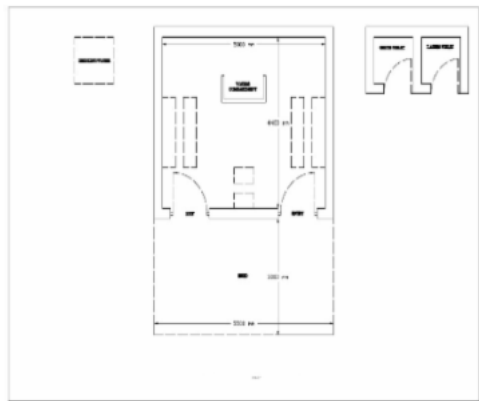

নির্বাচক নিবন্ধন আধিকারিকের স্বাক্ষর

Nazri Naksha

Google Map View

Polling Station Building Front View

Polling Station Front View

Cad View

Key MAP View

1 নাম : সীমা দেবী স্বামীর নাম: শম্ভু বাড়ির নং : n0485 বয়স : 42 লিঙ্গ : মহিলা	KJY3203932 ফটো উপলব্ধ	2 নাম : সারদা দেবী পিতার নাম: ধনবাহাদুর লিঙ্গু বাড়ির নং : n0396 বয়স : 54 লিঙ্গ : মহিলা	IEP1560846 ফটো উপলব্ধ	3 নাম : অজয় কুমার পিতার নাম: কাশীনাথ ওঝা বাড়ির নং : n0352 বয়স : 52 লিঙ্গ : পুরুষ	KJY1366509 ফটো উপলব্ধ
4 নাম : পুষ্পা দেবী স্বামীর নাম: শ্রাবন কুমার সাউ বাড়ির নং : n0532 বয়স : 42 লিঙ্গ : মহিলা	KJY2521599 ফটো উপলব্ধ	5 নাম : ০০০০০ ০০০০০ স্বামীর নাম: অজিত প্রসাদ বাড়ির নং : n0557 বয়স : 38 লিঙ্গ : মহিলা	KJY3220134 ফটো উপলব্ধ	6 নাম : সুমিত্রা দেবী স্বামীর নাম: মোহন সোনার বাড়ির নং : n0506 বয়স : 51 লিঙ্গ : মহিলা	IEP1784743 ফটো উপলব্ধ
7 নাম : জিতেন্দ্র প্রসাদ পিতার নাম: ইন্দ্রদেও প্রসাদ বাড়ির নং : এন00/পী-31 বয়স : 39 লিঙ্গ : পুরুষ	KJY2810877 ফটো উপলব্ধ	8 নাম : কিরন দেবী স্বামীর নাম: কৈলাস প্রসাদ বাড়ির নং : n0200 বয়স : 57 লিঙ্গ : মহিলা	KJY1317197 ফটো উপলব্ধ	9 নাম : সুমিত্রা দেবী স্বামীর নাম: শ্রী প্রসাদ সাউ বাড়ির নং : n0579 বয়স : 70 লিঙ্গ : মহিলা	WB/38/257/567160 ফটো উপলব্ধ
10 নাম : সারদা দেবী স্বামীর নাম: সত্যনারায়ন আগরওয়াল বাড়ির নং : n0154 বয়স : 65 লিঙ্গ : মহিলা	WB/38/257/576817 ফটো উপলব্ধ	11 নাম : কামাক্ষি মহাদেবন স্বামীর নাম: সি.এস. মহাদেবন আইয়ার বাড়ির নং : n0068 বয়স : 61 লিঙ্গ : মহিলা	KJY0122960 ফটো উপলব্ধ	12 নাম : আজমেরী খাতুন পিতার নাম: মোহাম্মদ কামরুদ্দিন আনসারী বাড়ির নং : n0668 বয়স : 29 লিঙ্গ : মহিলা	IEP1877182 ফটো উপলব্ধ
13 নাম : রাজকুমারী দেবী স্বামীর নাম: উপেন্দ্র কুমার বাড়ির নং : n0676 বয়স : 31 লিঙ্গ : মহিলা	IEP1654631 ফটো উপলব্ধ	14 নাম : সীমা দেবী স্বামীর নাম: সুনীল কুমার বাড়ির নং : n0677 বয়স : 38 লিঙ্গ : মহিলা	IEP1411750 ফটো উপলব্ধ	15 নাম : নীত দেবী স্বামীর নাম: প্রভীন কুমার সাউ বাড়ির নং : n0583 বয়স : 30 লিঙ্গ : মহিলা	IEP1734797 ফটো উপলব্ধ
16 নাম : সমীর কুমার পিতার নাম: পৌশাল চন্দ্র স্বায় বাড়ির নং : n0387 বয়স : 67 লিঙ্গ : পুরুষ	IEP1641844 ফটো উপলব্ধ	17 নাম : রিনা দেবী স্বামীর নাম: অরুণ কুমার সাউ বাড়ির নং : বয়স : 38 লিঙ্গ : মহিলা	IEP0980458 ফটো উপলব্ধ	18 নাম : ফুল দেবী স্বামীর নাম: যোগেশ্বর রায় বাড়ির নং : এন0737 বয়স : 31 লিঙ্গ : মহিলা	IEP2067064 ফটো উপলব্ধ
19 নাম : কমল কিশোর বা অন্যান্য: লেফটন্যান্ট জটাধারী বা বাড়ির নং : 219 বয়স : 55 লিঙ্গ : পুরুষ	IEP2547842 ফটো উপলব্ধ	20 নাম : রুমা অধিকারী স্বামীর নাম: তপন অধিকারী বাড়ির নং : n0334 বয়স : 42 লিঙ্গ : মহিলা	KJY2442192 ফটো উপলব্ধ	21 নাম : তপন অধিকারী পিতার নাম: কৃপাসিন্দু অধিকারী বাড়ির নং : n0333 বয়স : 48 লিঙ্গ : পুরুষ	KJY1370485 ফটো উপলব্ধ
22 নাম : সায়ন্তন অধিকারী পিতার নাম: অরুণ কুমার অধিকারী বাড়ির নং : n0258 বয়স : 45 লিঙ্গ : পুরুষ	KJY2710614 ফটো উপলব্ধ	23 নাম : অরুণ কুমার অধিকারী পিতার নাম: মনোজ মোহন অধিকারী বাড়ির নং : n0257 বয়স : 72 লিঙ্গ : পুরুষ	WB/38/257/312043 ফটো উপলব্ধ	24 নাম : তরুণ কুমার অধিকারী পিতার নাম: মনোজ মোহন অধিকারী বাড়ির নং : এন00পি-31 বয়স : 74 লিঙ্গ : পুরুষ	IEP1608017 ফটো উপলব্ধ
25 নাম : রুমা অধিকারী স্বামীর নাম: অরুণ কুমার অধিকারী বাড়ির নং : n0255 বয়স : 62 লিঙ্গ : মহিলা	WB/38/257/312146 ফটো উপলব্ধ	26 নাম : মিতা অধিকারী স্বামীর নাম: তরুণ কুমার অধিকারী বাড়ির নং : এন00পি-31 বয়স : 60 লিঙ্গ : মহিলা	IEP2668689 ফটো উপলব্ধ	27 নাম : প্রদীপ নোনিয়া পিতার নাম: দুঃখী নোনিয়া বাড়ির নং : নিয়ামতপুর সিএলডব্লু রোড বয়স : 65 লিঙ্গ : পুরুষ	IEP2731560 ফটো উপলব্ধ
# 28 নাম : অজয় নোনিয়া পিতার নাম: প্রদীপ নোনিয়া বাড়ির নং : মী দয়াবতী ভবন বয়স : 41 লিঙ্গ : পুরুষ	MCB2489409 ফটো উপলব্ধ	29 নাম : সুরভী নোনিয়া পিতার নাম: প্রদীপ নোনিয়া বাড়ির নং : নিয়ামতপুর সিএলডব্লু রোড বয়স : 29 লিঙ্গ : মহিলা	NAZ1394816 ফটো উপলব্ধ	30 নাম : মানন্দ ভুইয়া পিতার নাম: বৃধন ভুইয়া বাড়ির নং : n0080 বয়স : 40 লিঙ্গ : পুরুষ	KJY3129673 ফটো উপলব্ধ