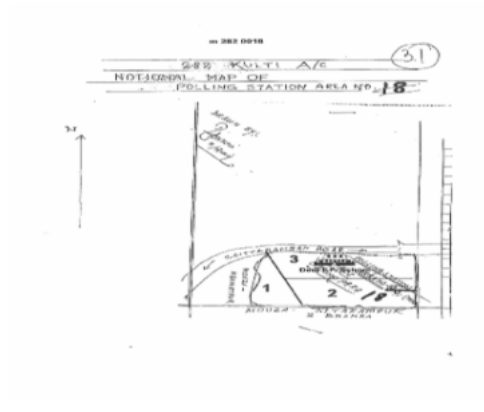

নির্বাচক নিবন্ধন আধিকারিকের স্বাক্ষর

Nazri Naksha

Google Map View

Polling Station Building Front View

Polling Station Front View

Cad View

Key MAP View

1 নাম : সঞ্জয় লালা পিতার নাম: তপন লালা বাড়ির নং : n0219 বয়স : 40 লিঙ্গ : পুরুষ	IEP1517390 ফটো উপলব্ধ	2 নাম : পুষ্পা দেবী স্বামীর নাম: সঞ্জয় লাল বাড়ির নং : n0219 বয়স : 42 লিঙ্গ : মহিলা	IEP1641562 ফটো উপলব্ধ	3 নাম : অম্বাবতী রায় পিতার নাম: নন্দা রায় বাড়ির নং : এন00/পী-32 বয়স : 22 লিঙ্গ : মহিলা	IEP2632636 ফটো উপলব্ধ
4 নাম : আদর্শ দেবী স্বামীর নাম: বিজয় নুনিয়া বাড়ির নং : - বয়স : 48 লিঙ্গ : মহিলা	IEP2220820 ফটো উপলব্ধ	5 নাম : সঞ্জয় প্রসাদ পিতার নাম: ইন্দ্রদেব প্রসাদ বাড়ির নং : - বয়স : 37 লিঙ্গ : পুরুষ	KJY1923614 ফটো উপলব্ধ	6 নাম : সুষমা দেবী স্বামীর নাম: সুজিত কুমার প্রসাদ বাড়ির নং : ০০০০০০ ০০০০০ বয়স : 34 লিঙ্গ : মহিলা	IEP1464403 ফটো উপলব্ধ
7 নাম : ০০০০০০ ০০০০০০ স্বামীর নাম: ০০০০০ ০০০০০ ০০০০০০ বাড়ির নং : 32/কন্ন বয়স : 55 লিঙ্গ : মহিলা	LRV2386068 ফটো উপলব্ধ	8 নাম : ০০০০ ০০০০০ ০০০০০০ পিতার নাম: ০০০০ ০০০০০ ০০০০০০ বাড়ির নং : 32/কন্ন বয়স : 60 লিঙ্গ : পুরুষ	LRV2386050 ফটো উপলব্ধ	9 নাম : ০০০০০০০ ০০০০০০০ স্বামীর নাম: অমিত মজুমদার বাড়ির নং : n0401 বয়স : 33 লিঙ্গ : মহিলা	IEP1563360 ফটো উপলব্ধ
10 নাম : পায়েল অধিকারী পিতার নাম: তপন অধিকারী বাড়ির নং : এন0333 বয়স : 23 লিঙ্গ : মহিলা	IEP2451425 ফটো উপলব্ধ	11 নাম : আমন কুমার ওঝা পিতার নাম: অজয় কুমার ওঝা বাড়ির নং : পলাশ বাগান বয়স : 23 লিঙ্গ : পুরুষ	IEP2498244 ফটো উপলব্ধ	12 নাম : রোহিত ওরা পিতার নাম: বীরেন ওরাং বাড়ির নং : এন000 বয়স : 25 লিঙ্গ : পুরুষ	IEP2528123 ফটো উপলব্ধ
13 নাম : ওম ওরাং পিতার নাম: শম্ভু ওরাং বাড়ির নং : এন000 বয়স : 22 লিঙ্গ : পুরুষ	IEP2531721 ফটো উপলব্ধ	14 নাম : সজল ওরাং পিতার নাম: মলিন্দর ওরংগ বাড়ির নং : এন 00 পী-32 বয়স : 25 লিঙ্গ : পুরুষ	IEP2563468 ফটো উপলব্ধ	15 নাম : প্রিয়ান্বিতা সাও পিতার নাম: রামবিলাস সাউ বাড়ির নং : এন000১ বয়স : 25 লিঙ্গ : মহিলা	IEP2500676 ফটো উপলব্ধ
16 নাম : কিষণ ওরাং অন্যান্য: বাদল ওরংগ বাড়ির নং : নং1295 বয়স : 24 লিঙ্গ : পুরুষ	IEP2451490 ফটো উপলব্ধ	17 নাম : শিখা ওরাং স্বামীর নাম: বাবলু ওরাং বাড়ির নং : এন001 বয়স : 30 লিঙ্গ : মহিলা	IEP2451466 ফটো উপলব্ধ	18 নাম : মোনি ওরাং স্বামীর নাম: গোপী নাথ ওরাং বাড়ির নং : নং302 বয়স : 25 লিঙ্গ : মহিলা	IEP2451441 ফটো উপলব্ধ
19 নাম : মনিকা ওরাং পিতার নাম: বিশ্বজিৎ ওরাং বাড়ির নং : এন00 বয়স : 25 লিঙ্গ : মহিলা	IEP2526838 ফটো উপলব্ধ	20 নাম : ঋতু ওরাং পিতার নাম: সুনীল ওরাং বাড়ির নং : এন000 বয়স : 22 লিঙ্গ : মহিলা	IEP2531556 ফটো উপলব্ধ	21 নাম : অনীতা ওরাং স্বামীর নাম: রাকেশ ওরাং বাড়ির নং : এন000 বয়স : 26 লিঙ্গ : মহিলা	IEP2531598 ফটো উপলব্ধ
22 নাম : অঞ্জলি ওরাং পিতার নাম: রঞ্জিত ওরাং বাড়ির নং : এন000 বয়স : 23 লিঙ্গ : মহিলা	IEP2535847 ফটো উপলব্ধ	23 নাম : বীরেন্দ্র কুমার ভূইন্যা পিতার নাম: সুরেন্দ্র ভূইয়া বাড়ির নং : এন00 পী-32 বয়স : 27 লিঙ্গ : পুরুষ	IEP1738954 ফটো উপলব্ধ	24 নাম : রিঙ্কি কুমারী পিতার নাম: সঞ্জয় নোনিয়া বাড়ির নং : 390 বয়স : 24 লিঙ্গ : মহিলা	IEP2452290 ফটো উপলব্ধ
25 নাম : অঞ্জনা কুমারী স্বামীর নাম: মনোরঞ্জন মন্ডল বাড়ির নং : 654 বয়স : 28 লিঙ্গ : মহিলা	IEP2451961 ফটো উপলব্ধ	26 নাম : অনুপ কুমার কেশরী পিতার নাম: অশোক কুমার কেশরী বাড়ির নং : n0571 বয়স : 34 লিঙ্গ : পুরুষ	IEP1159581 ফটো উপলব্ধ	27 নাম : জ্যোতি কৈরি স্বামীর নাম: সুনীল কুমার কৈরি বাড়ির নং : সী/ও সুনীল কুমার কোঙ্গরী, বয়স : 25 লিঙ্গ : মহিলা	ZCA2293231 ফটো উপলব্ধ
28 নাম : দুলালী কোড়া মায়ের নাম: যমুনা কোড়া বাড়ির নং : 0018 বয়স : 24 লিঙ্গ : মহিলা	IEP2452019 ফটো উপলব্ধ	29 নাম : পানী কোড়া স্বামীর নাম: চতুরাম কোরা বাড়ির নং : এন000 বয়স : 31 লিঙ্গ : মহিলা	IEP2534154 ফটো উপলব্ধ	30 নাম : ধানী কোরা স্বামীর নাম: অণু মোদি বাড়ির নং : n0073 বয়স : 72 লিঙ্গ : মহিলা	KJY2797702 ফটো উপলব্ধ