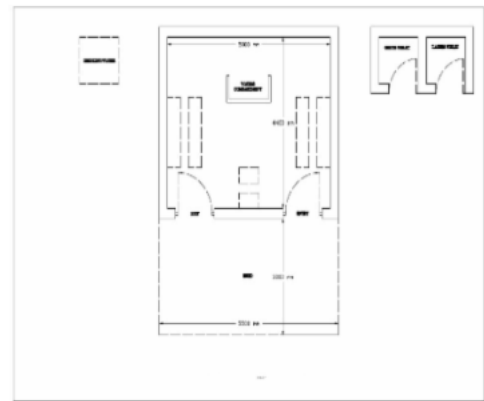

নির্বাচক নিবন্ধন আধিকারিকের স্বাক্ষর

Nazri Naksha

Google Map View

Polling Station Building Front View

Polling Station Front View

Cad View

Key MAP View

1 নাম : সঞ্জয় লালা পিতার নাম: তপন লালা বাড়ির নং : n0219 বয়স : 40 লিঙ্গ : পুরুষ	IEP1517390 ফটো উপলব্ধ	2 নাম : পুষ্পা দেবী স্বামীর নাম: সঞ্জয় লাল বাড়ির নং : n0219 বয়স : 42 লিঙ্গ : মহিলা	IEP1641562 ফটো উপলব্ধ	3 নাম : অম্বাবতী রায় পিতার নাম: নন্দা রায় বাড়ির নং : এন00/পী-32 বয়স : 22 লিঙ্গ : মহিলা	IEP2632636 ফটো উপলব্ধ
4 নাম : আদর্শ দেবী স্বামীর নাম: বিজয় নুনিয়া বাড়ির নং : - বয়স : 48 লিঙ্গ : মহিলা	IEP2220820 ফটো উপলব্ধ	5 নাম : সঞ্জয় প্রসাদ পিতার নাম: ইন্দ্রদেব প্রসাদ বাড়ির নং : - বয়স : 37 লিঙ্গ : পুরুষ	KJY1923614 ফটো উপলব্ধ	6 নাম : সুষমা দেবী স্বামীর নাম: সুজিত কুমার প্রসাদ বাড়ির নং : ০০০০০০ ০০০০০ বয়স : 34 লিঙ্গ : মহিলা	IEP1464403 ফটো উপলব্ধ
7 নাম : ০০০০০০ ০০০০০০ স্বামীর নাম: ০০০০০ ০০০০০ ০০০০০০ বাড়ির নং : 32/কন্ন বয়স : 55 লিঙ্গ : মহিলা	LRV2386068 ফটো উপলব্ধ	8 নাম : ০০০০ ০০০০০ ০০০০০০ পিতার নাম: ০০০০ ০০০০০ ০০০০০০ বাড়ির নং : 32/কন্ন বয়স : 60 লিঙ্গ : পুরুষ	LRV2386050 ফটো উপলব্ধ	9 নাম : ০০০০০০০ ০০০০০০০ স্বামীর নাম: অমিত মজুমদার বাড়ির নং : n0401 বয়স : 33 লিঙ্গ : মহিলা	IEP1563360 ফটো উপলব্ধ
10 নাম : পায়েল অধিকারী পিতার নাম: তপন অধিকারী বাড়ির নং : এন0333 বয়স : 23 লিঙ্গ : মহিলা	IEP2451425 ফটো উপলব্ধ	11 নাম : আমন কুমার ওঝা পিতার নাম: অজয় কুমার ওঝা বাড়ির নং : পলাশ বাগান বয়স : 23 লিঙ্গ : পুরুষ	IEP2498244 ফটো উপলব্ধ	12 নাম : রোহিত ওরা পিতার নাম: বীরেন ওরাং বাড়ির নং : এন000 বয়স : 25 লিঙ্গ : পুরুষ	IEP2528123 ফটো উপলব্ধ
13 নাম : ওম ওরাং পিতার নাম: শম্ভু ওরাং বাড়ির নং : এন000 বয়স : 22 লিঙ্গ : পুরুষ	IEP2531721 ফটো উপলব্ধ	14 নাম : সজল ওরাং পিতার নাম: মলিন্দর ওরংগ বাড়ির নং : এন 00 পী-32 বয়স : 25 লিঙ্গ : পুরুষ	IEP2563468 ফটো উপলব্ধ	15 নাম : প্রিয়ান্বিতা সাও পিতার নাম: রামবিলাস সাউ বাড়ির নং : এন000১ বয়স : 25 লিঙ্গ : মহিলা	IEP2500676 ফটো উপলব্ধ
16 নাম : কিষণ ওরাং অন্যান্য: বাদল ওরংগ বাড়ির নং : নং1295 বয়স : 24 লিঙ্গ : পুরুষ	IEP2451490 ফটো উপলব্ধ	17 নাম : শিখা ওরাং স্বামীর নাম: বাবলু ওরাং বাড়ির নং : এন001 বয়স : 30 লিঙ্গ : মহিলা	IEP2451466 ফটো উপলব্ধ	18 নাম : মোনি ওরাং স্বামীর নাম: গোপী নাথ ওরাং বাড়ির নং : নং302 বয়স : 25 লিঙ্গ : মহিলা	IEP2451441 ফটো উপলব্ধ
19 নাম : মনিকা ওরাং পিতার নাম: বিশ্বজিৎ ওরাং বাড়ির নং : এন00 বয়স : 25 লিঙ্গ : মহিলা	IEP2526838 ফটো উপলব্ধ	20 নাম : ঋতু ওরাং পিতার নাম: সুনীল ওরাং বাড়ির নং : এন000 বয়স : 22 লিঙ্গ : মহিলা	IEP2531556 ফটো উপলব্ধ	21 নাম : অনীতা ওরাং স্বামীর নাম: রাকেশ ওরাং বাড়ির নং : এন000 বয়স : 26 লিঙ্গ : মহিলা	IEP2531598 ফটো উপলব্ধ
22 নাম : অঞ্জলি ওরাং পিতার নাম: রঞ্জিত ওরাং বাড়ির নং : এন000 বয়স : 23 লিঙ্গ : মহিলা	IEP2535847 ফটো উপলব্ধ	23 নাম : বীরেন্দ্র কুমার ভূইন্যা পিতার নাম: সুরেন্দ্র ভূইয়া বাড়ির নং : এন00 পী-32 বয়স : 27 লিঙ্গ : পুরুষ	IEP1738954 ফটো উপলব্ধ	24 নাম : রিঙ্কি কুমারী পিতার নাম: সঞ্জয় নোনিয়া বাড়ির নং : 390 বয়স : 24 লিঙ্গ : মহিলা	IEP2452290 ফটো উপলব্ধ
25 নাম : অঞ্জনা কুমারী স্বামীর নাম: মনোরঞ্জন মন্ডল বাড়ির নং : 654 বয়স : 28 লিঙ্গ : মহিলা	IEP2451961 ফটো উপলব্ধ	26 নাম : অনুপ কুমার কেশরী পিতার নাম: অশোক কুমার কেশরী বাড়ির নং : n0571 বয়স : 34 লিঙ্গ : পুরুষ	IEP1159581 ফটো উপলব্ধ	27 নাম : জ্যোতি কৈরি স্বামীর নাম: সুনীল কুমার কৈরি বাড়ির নং : সী/ও সুনীল কুমার কোঙ্গরী, বয়স : 25 লিঙ্গ : মহিলা	ZCA2293231 ফটো উপলব্ধ
28 নাম : দুলালী কোড়া মায়ের নাম: যমুনা কোড়া বাড়ির নং : 0018 বয়স : 24 লিঙ্গ : মহিলা	IEP2452019 ফটো উপলব্ধ	29 নাম : পানী কোড়া স্বামীর নাম: চতুরাম কোরা বাড়ির নং : এন000 বয়স : 31 লিঙ্গ : মহিলা	IEP2534154 ফটো উপলব্ধ	30 নাম : ধানী কোরা স্বামীর নাম: অণু মোদি বাড়ির নং : n0073 বয়স : 72 লিঙ্গ : মহিলা	KJY2797702 ফটো উপলব্ধ