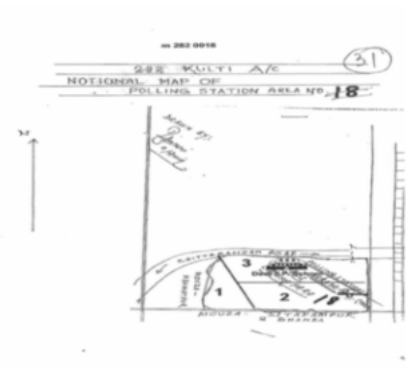

নির্বাচক নিবন্ধন আধিকারিকের স্বাক্ষর

Nazri Naksha

Google Map View

Polling Station Building Front View

Polling Station Front View

Cad View

Key MAP View

1 নাম : সঞ্জয় লালা পিতার নাম: তপন লালা বাড়ির নং : n0219 বয়স : 40 লিঙ্গ : পুরুষ	IEP1517390 ফটো উপলব্ধ	2 নাম : পুষ্পা দেবী স্বামীর নাম: সঞ্জয় লাল বাড়ির নং : n0219 বয়স : 42 লিঙ্গ : মহিলা	IEP1641562 ফটো উপলব্ধ	3 নাম : অম্বাবতী রায় পিতার নাম: নন্দা রায় বাড়ির নং : এন00/পী-32 বয়স : 22 লিঙ্গ : মহিলা	IEP2632636 ফটো উপলব্ধ
4 নাম : আদর্শ দেবী স্বামীর নাম: বিজয় নুনিয়া বাড়ির নং : - বয়স : 48 লিঙ্গ : মহিলা	IEP2220820 ফটো উপলব্ধ	5 নাম : সঞ্জয় প্রসাদ পিতার নাম: ইন্দ্রদেব প্রসাদ বাড়ির নং : - বয়স : 37 লিঙ্গ : পুরুষ	KJY1923614 ফটো উপলব্ধ	6 নাম : সুষমা দেবী স্বামীর নাম: সুজিত কুমার প্রসাদ বাড়ির নং : ০০০০০০ ০০০০০ বয়স : 34 লিঙ্গ : মহিলা	IEP1464403 ফটো উপলব্ধ
7 নাম : ০০০০০০ ০০০০০০ স্বামীর নাম: ০০০০০ ০০০০০ ০০০০০০ বাড়ির নং : 32/কন্ন বয়স : 55 লিঙ্গ : মহিলা	LRV2386068 ফটো উপলব্ধ	8 নাম : ০০০০ ০০০০০ ০০০০০০ পিতার নাম: ০০০০ ০০০০০ ০০০০০০ বাড়ির নং : 32/কন্ন বয়স : 60 লিঙ্গ : পুরুষ	LRV2386050 ফটো উপলব্ধ	9 নাম : ০০০০০০০ ০০০০০০০ স্বামীর নাম: অমিত মজুমদার বাড়ির নং : n0401 বয়স : 33 লিঙ্গ : মহিলা	IEP1563360 ফটো উপলব্ধ
10 নাম : পায়েল অধিকারী পিতার নাম: তপন অধিকারী বাড়ির নং : এন0333 বয়স : 23 লিঙ্গ : মহিলা	IEP2451425 ফটো উপলব্ধ	11 নাম : আমন কুমার ওঝা পিতার নাম: অজয় কুমার ওঝা বাড়ির নং : পলাশ বাগান বয়স : 23 লিঙ্গ : পুরুষ	IEP2498244 ফটো উপলব্ধ	12 নাম : রোহিত ওরা পিতার নাম: বীরেন ওরাং বাড়ির নং : এন000 বয়স : 25 লিঙ্গ : পুরুষ	IEP2528123 ফটো উপলব্ধ
13 নাম : ওম ওরাং পিতার নাম: শম্ভু ওরাং বাড়ির নং : এন000 বয়স : 22 লিঙ্গ : পুরুষ	IEP2531721 ফটো উপলব্ধ	14 নাম : সজল ওরাং পিতার নাম: মলিন্দর ওরংগ বাড়ির নং : এন 00 পী-32 বয়স : 25 লিঙ্গ : পুরুষ	IEP2563468 ফটো উপলব্ধ	15 নাম : প্রিয়ান্বিতা সাও পিতার নাম: রামবিলাস সাউ বাড়ির নং : এন000১ বয়স : 25 লিঙ্গ : মহিলা	IEP2500676 ফটো উপলব্ধ
16 নাম : কিষণ ওরাং অন্যান্য: বাদল ওরংগ বাড়ির নং : নং1295 বয়স : 24 লিঙ্গ : পুরুষ	IEP2451490 ফটো উপলব্ধ	17 নাম : শিখা ওরাং স্বামীর নাম: বাবলু ওরাং বাড়ির নং : এন001 বয়স : 30 লিঙ্গ : মহিলা	IEP2451466 ফটো উপলব্ধ	18 নাম : মোনি ওরাং স্বামীর নাম: গোপী নাথ ওরাং বাড়ির নং : নং302 বয়স : 25 লিঙ্গ : মহিলা	IEP2451441 ফটো উপলব্ধ
19 নাম : মনিকা ওরাং পিতার নাম: বিশ্বজিৎ ওরাং বাড়ির নং : এন00 বয়স : 25 লিঙ্গ : মহিলা	IEP2526838 ফটো উপলব্ধ	20 নাম : ঋতু ওরাং পিতার নাম: সুনীল ওরাং বাড়ির নং : এন000 বয়স : 22 লিঙ্গ : মহিলা	IEP2531556 ফটো উপলব্ধ	21 নাম : অনীতা ওরাং স্বামীর নাম: রাকেশ ওরাং বাড়ির নং : এন000 বয়স : 26 লিঙ্গ : মহিলা	IEP2531598 ফটো উপলব্ধ
22 নাম : অঞ্জলি ওরাং পিতার নাম: রঞ্জিত ওরাং বাড়ির নং : এন000 বয়স : 23 লিঙ্গ : মহিলা	IEP2535847 ফটো উপলব্ধ	23 নাম : বীরেন্দ্র কুমার ভূইন্যা পিতার নাম: সুরেন্দ্র ভূইয়া বাড়ির নং : এন00 পী-32 বয়স : 27 লিঙ্গ : পুরুষ	IEP1738954 ফটো উপলব্ধ	24 নাম : রিঙ্কি কুমারী পিতার নাম: সঞ্জয় নোনিয়া বাড়ির নং : 390 বয়স : 24 লিঙ্গ : মহিলা	IEP2452290 ফটো উপলব্ধ
25 নাম : অঞ্জনা কুমারী স্বামীর নাম: মনোরঞ্জন মন্ডল বাড়ির নং : 654 বয়স : 28 লিঙ্গ : মহিলা	IEP2451961 ফটো উপলব্ধ	26 নাম : অনুপ কুমার কেশরী পিতার নাম: অশোক কুমার কেশরী বাড়ির নং : n0571 বয়স : 34 লিঙ্গ : পুরুষ	IEP1159581 ফটো উপলব্ধ	27 নাম : জ্যোতি কৈরি স্বামীর নাম: সুনীল কুমার কৈরি বাড়ির নং : সী/ও সুনীল কুমার কোঙ্গরী, বয়স : 25 লিঙ্গ : মহিলা	ZCA2293231 ফটো উপলব্ধ
28 নাম : দুলালী কোড়া মায়ের নাম: যমুনা কোড়া বাড়ির নং : 0018 বয়স : 24 লিঙ্গ : মহিলা	IEP2452019 ফটো উপলব্ধ	29 নাম : পানী কোড়া স্বামীর নাম: চতুরাম কোরা বাড়ির নং : এন000 বয়স : 31 লিঙ্গ : মহিলা	IEP2534154 ফটো উপলব্ধ	30 নাম : ধানী কোরা স্বামীর নাম: অণু মোদি বাড়ির নং : n0073 বয়স : 72 লিঙ্গ : মহিলা	KJY2797702 ফটো উপলব্ধ