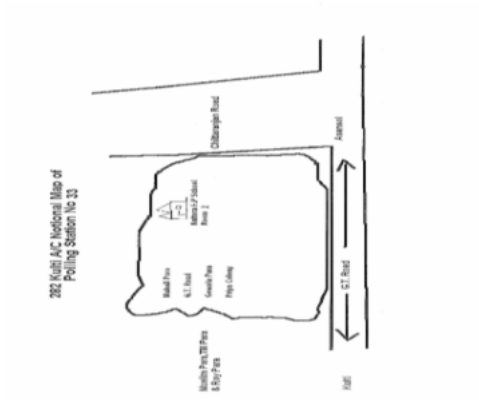

Nazri Naksha