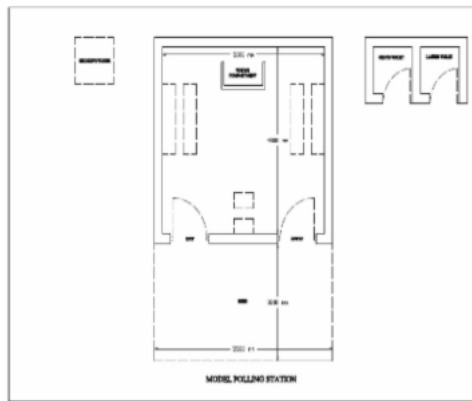

নির্বাচক নিবন্ধন আধিকারিকের স্বাক্ষর

Nazri Naksha

Google Map View

Polling Station Building Front View

Polling Station Front View

Cad View

Key MAP View

1 নাম : গোদাবরী দেবী স্বামীর নাম : গোপাল ঠাকুর বাড়ির নং : n0270 বয়স : 66 লিঙ্গ : মহিলা	IEP1747591 ফটো উপলব্ধ	2 নাম : কুন্দন দেবী স্বামীর নাম : মহেন্দ্র ঠাকুর বাড়ির নং : n0258 বয়স : 54 লিঙ্গ : মহিলা	IEP1517788 ফটো উপলব্ধ	3 নাম : বাবলি দেবী স্বামীর নাম : মহেন্দ্র কুমার শর্মা বাড়ির নং : বয়স : 49 লিঙ্গ : মহিলা	IEP2178291 ফটো উপলব্ধ
4 নাম : দাশট ঠাকুর পিতার নাম : ইন্দির ঠাকুর বাড়ির নং : এন00/পী-34 বয়স : 66 লিঙ্গ : পুরুষ	IEP2622983 ফটো উপলব্ধ	Q 5 নাম : সুনীল কুমার ঠাকুর মায়ের নাম : কুন্দন দেবী বাড়ির নং : এন0258 বয়স : 23 লিঙ্গ : পুরুষ	IEP2455053 ফটো উপলব্ধ	6 নাম : পঙ্কজ বরন খাঁ পিতার নাম : দিবাকর খাঁ বাড়ির নং : বয়স : 70 লিঙ্গ : পুরুষ	WB/38/257/609114 ফটো উপলব্ধ
7 নাম : সৌমিত খাঁ পিতার নাম : পঙ্কজ বরন খাঁ বাড়ির নং : বয়স : 31 লিঙ্গ : পুরুষ	IEP1553643 ফটো উপলব্ধ	8 নাম : কুন্দন গুপ্তা পিতার নাম : ইন্দিরবিন্দু গুপ্তা বাড়ির নং : n0261 বয়স : 35 লিঙ্গ : পুরুষ	IEP1786003 ফটো উপলব্ধ	9 নাম : সুরজ গুপ্তা পিতার নাম : ইন্দিরবিন্দু গুপ্তা বাড়ির নং : n0261 বয়স : 60 লিঙ্গ : পুরুষ	IEP1642578 ফটো উপলব্ধ
10 নাম : গুড়িয়া গুপ্তা স্বামীর নাম : কুন্দন গুপ্তা বাড়ির নং : n0261 বয়স : 37 লিঙ্গ : মহিলা	IEP1913524 ফটো উপলব্ধ	11 নাম : নূতন গুপ্তা স্বামীর নাম : সুরজ প্রকাশ গুপ্তা বাড়ির নং : এন000 পী-34 বয়স : 44 লিঙ্গ : মহিলা	IEP2556173 ফটো উপলব্ধ	12 নাম : নির্মালা দেবী স্বামীর নাম : সুরজ গুপ্তা বাড়ির নং : n0261 বয়স : 56 লিঙ্গ : মহিলা	IEP1913722 ফটো উপলব্ধ
13 নাম : রিঙ্কু গুপ্তা স্বামীর নাম : পবন গুপ্তা বাড়ির নং : n0260 বয়স : 40 লিঙ্গ : মহিলা	IEP1913730 ফটো উপলব্ধ	14 নাম : পূজা রায় স্বামীর নাম : অভিষেক রায় বাড়ির নং : বয়স : 24 লিঙ্গ : মহিলা	AOJ2697910 ফটো উপলব্ধ	15 নাম : গোপাল চ্যাটার্জী পিতার নাম : কেশব চ্যাটার্জী বাড়ির নং : n0352 বয়স : 50 লিঙ্গ : পুরুষ	IEP1913763 ফটো উপলব্ধ
16 নাম : সুমিত্রা ব্যানার্জী স্বামীর নাম : রাজ ব্যানার্জী বাড়ির নং : নিয়ামতপুর প্রিয়া কলোনি বয়স : 25 লিঙ্গ : মহিলা	IEP2710473 ফটো উপলব্ধ	17 নাম : সরস্বতী চ্যাটার্জী স্বামীর নাম : গোপাল চ্যাটার্জী বাড়ির নং : n0353 বয়স : 45 লিঙ্গ : মহিলা	IEP1913771 ফটো উপলব্ধ	18 নাম : বিটু চ্যাটার্জী পিতার নাম : গোপাল চ্যাটার্জী বাড়ির নং : লাইন পর বয়স : 23 লিঙ্গ : পুরুষ	IEP2733459 ফটো উপলব্ধ
19 নাম : অত্রন চৌধুরী পিতার নাম : প্রকাশ চন্দ্র চৌধুরী বাড়ির নং : n0257 বয়স : 31 লিঙ্গ : পুরুষ	IEP1517770 ফটো উপলব্ধ	20 নাম : সরস্বতী ঠাকুর স্বামীর নাম : সন্দীপ ঠাকুর বাড়ির নং : n0274 বয়স : 39 লিঙ্গ : মহিলা	IEP1747633 ফটো উপলব্ধ	21 নাম : সন্দীপ ঠাকুর পিতার নাম : গোপাল ঠাকুর বাড়ির নং : n0272 বয়স : 41 লিঙ্গ : পুরুষ	IEP1747617 ফটো উপলব্ধ
22 নাম : নিলাম ঠাকুর স্বামীর নাম : সিকন্দর ঠাকুর বাড়ির নং : নিয়ামতপুর বয়স : 32 লিঙ্গ : মহিলা	IEP2583821 ফটো উপলব্ধ	23 নাম : সিকন্দর ঠাকুর পিতার নাম : গোপাল ঠাকুর বাড়ির নং : n0273 বয়স : 35 লিঙ্গ : পুরুষ	IEP1747625 ফটো উপলব্ধ	24 নাম : পবন কুমার পিতার নাম : বিজয় ঠাকুর বাড়ির নং : বিষ্ণু প্রিয়া কলোনি বয়স : 27 লিঙ্গ : পুরুষ	IEP2730125 ফটো উপলব্ধ
25 নাম : তমাল দাস পিতার নাম : জগন্নাথ দাস বাড়ির নং : এন000 পী-34 বয়স : 30 লিঙ্গ : পুরুষ	IEP1826361 ফটো উপলব্ধ	26 নাম : রজনী দেবী স্বামীর নাম : সুজীত ঠাকুর বাড়ির নং : N00454 বয়স : 38 লিঙ্গ : মহিলা	IEP2345130 ফটো উপলব্ধ	27 নাম : প্রতিমা দেবী স্বামীর নাম : পবন যাদব বাড়ির নং : N0056 বয়স : 30 লিঙ্গ : মহিলা	IEP2376853 ফটো উপলব্ধ
28 নাম : মনিষা রাউত পিতার নাম : বিজেন্দ্র রাউত বাড়ির নং : এন0120 বয়স : 25 লিঙ্গ : মহিলা	IEP2454718 ফটো উপলব্ধ	29 নাম : উষা দেবী পিতার নাম : সুব্রত রৌথ বাড়ির নং : 00 বয়স : 46 লিঙ্গ : পুরুষ	IEP2583284 ফটো উপলব্ধ	30 নাম : নমিতা দেবী স্বামীর নাম : অর্জুন যাদব বাড়ির নং : এন000 পী-34 বয়স : 52 লিঙ্গ : মহিলা	IEP2553865 ফটো উপলব্ধ