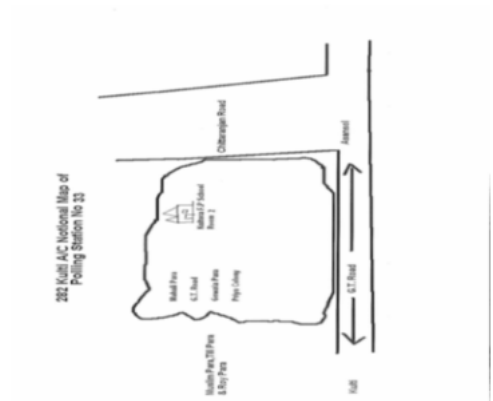

নির্বাচক নিবন্ধন আধিকারিকের স্বাক্ষর

Nazri Naksha

Google Map View

Polling Station Building Front View

Polling Station Front View

Cad View

Key MAP View

1 নাম : গোদাবরী দেবী স্বামীর নাম : গোপাল ঠাকুর বাড়ির নং : n0270 বয়স : 66 লিঙ্গ : মহিলা	IEP1747591 ফটো উপলব্ধ	2 নাম : কুন্দন দেবী স্বামীর নাম : মহেন্দ্র ঠাকুর বাড়ির নং : n0258 বয়স : 54 লিঙ্গ : মহিলা	IEP1517788 ফটো উপলব্ধ	3 নাম : বাবলি দেবী স্বামীর নাম : মহেন্দ্র কুমার শর্মা বাড়ির নং : বয়স : 49 লিঙ্গ : মহিলা	IEP2178291 ফটো উপলব্ধ
4 নাম : দাশট ঠাকুর পিতার নাম : ইন্দির ঠাকুর বাড়ির নং : এন00/পী-34 বয়স : 66 লিঙ্গ : পুরুষ	IEP2622983 ফটো উপলব্ধ	Q 5 নাম : সুনীল কুমার ঠাকুর মায়ের নাম : কুন্দন দেবী বাড়ির নং : এন0258 বয়স : 23 লিঙ্গ : পুরুষ	IEP2455053 ফটো উপলব্ধ	6 নাম : পঙ্কজ বরন খাঁ পিতার নাম : দিবাকর খাঁ বাড়ির নং : বয়স : 70 লিঙ্গ : পুরুষ	WB/38/257/609114 ফটো উপলব্ধ
7 নাম : সৌমিত খাঁ পিতার নাম : পঙ্কজ বরন খাঁ বাড়ির নং : বয়স : 31 লিঙ্গ : পুরুষ	IEP1553643 ফটো উপলব্ধ	8 নাম : কুন্দন গুপ্তা পিতার নাম : ইন্দিরবিন্দু গুপ্তা বাড়ির নং : n0261 বয়স : 35 লিঙ্গ : পুরুষ	IEP1786003 ফটো উপলব্ধ	9 নাম : সুরজ গুপ্তা পিতার নাম : ইন্দিরবিন্দু গুপ্তা বাড়ির নং : n0261 বয়স : 60 লিঙ্গ : পুরুষ	IEP1642578 ফটো উপলব্ধ
10 নাম : গুড়িয়া গুপ্তা স্বামীর নাম : কুন্দন গুপ্তা বাড়ির নং : n0261 বয়স : 37 লিঙ্গ : মহিলা	IEP1913524 ফটো উপলব্ধ	11 নাম : নূতন গুপ্তা স্বামীর নাম : সুরজ প্রকাশ গুপ্তা বাড়ির নং : এন000 পী-34 বয়স : 44 লিঙ্গ : মহিলা	IEP2556173 ফটো উপলব্ধ	12 নাম : নির্মালা দেবী স্বামীর নাম : সুরজ গুপ্তা বাড়ির নং : n0261 বয়স : 56 লিঙ্গ : মহিলা	IEP1913722 ফটো উপলব্ধ
13 নাম : রিঙ্কু গুপ্তা স্বামীর নাম : পবন গুপ্তা বাড়ির নং : n0260 বয়স : 40 লিঙ্গ : মহিলা	IEP1913730 ফটো উপলব্ধ	14 নাম : পূজা রায় স্বামীর নাম : অভিষেক রায় বাড়ির নং : বয়স : 24 লিঙ্গ : মহিলা	AOJ2697910 ফটো উপলব্ধ	15 নাম : গোপাল চ্যাটার্জী পিতার নাম : কেশব চ্যাটার্জী বাড়ির নং : n0352 বয়স : 50 লিঙ্গ : পুরুষ	IEP1913763 ফটো উপলব্ধ
16 নাম : সুমিত্রা ব্যানার্জী স্বামীর নাম : রাজ ব্যানার্জী বাড়ির নং : নিয়ামতপুর প্রিয়া কলোনি বয়স : 25 লিঙ্গ : মহিলা	IEP2710473 ফটো উপলব্ধ	17 নাম : সরস্বতী চ্যাটার্জী স্বামীর নাম : গোপাল চ্যাটার্জী বাড়ির নং : n0353 বয়স : 45 লিঙ্গ : মহিলা	IEP1913771 ফটো উপলব্ধ	18 নাম : বিটু চ্যাটার্জী পিতার নাম : গোপাল চ্যাটার্জী বাড়ির নং : লাইন পর বয়স : 23 লিঙ্গ : পুরুষ	IEP2733459 ফটো উপলব্ধ
19 নাম : অত্রন চৌধুরী পিতার নাম : প্রকাশ চন্দ্র চৌধুরী বাড়ির নং : n0257 বয়স : 31 লিঙ্গ : পুরুষ	IEP1517770 ফটো উপলব্ধ	20 নাম : সরস্বতী ঠাকুর স্বামীর নাম : সন্দীপ ঠাকুর বাড়ির নং : n0274 বয়স : 39 লিঙ্গ : মহিলা	IEP1747633 ফটো উপলব্ধ	21 নাম : সন্দীপ ঠাকুর পিতার নাম : গোপাল ঠাকুর বাড়ির নং : n0272 বয়স : 41 লিঙ্গ : পুরুষ	IEP1747617 ফটো উপলব্ধ
22 নাম : নিলাম ঠাকুর স্বামীর নাম : সিকন্দর ঠাকুর বাড়ির নং : নিয়ামতপুর বয়স : 32 লিঙ্গ : মহিলা	IEP2583821 ফটো উপলব্ধ	23 নাম : সিকন্দর ঠাকুর পিতার নাম : গোপাল ঠাকুর বাড়ির নং : n0273 বয়স : 35 লিঙ্গ : পুরুষ	IEP1747625 ফটো উপলব্ধ	24 নাম : পবন কুমার পিতার নাম : বিজয় ঠাকুর বাড়ির নং : বিষ্ণু প্রিয়া কলোনি বয়স : 27 লিঙ্গ : পুরুষ	IEP2730125 ফটো উপলব্ধ
25 নাম : তমাল দাস পিতার নাম : জগন্নাথ দাস বাড়ির নং : এন000 পী-34 বয়স : 30 লিঙ্গ : পুরুষ	IEP1826361 ফটো উপলব্ধ	26 নাম : রজনী দেবী স্বামীর নাম : সুজীত ঠাকুর বাড়ির নং : N00454 বয়স : 38 লিঙ্গ : মহিলা	IEP2345130 ফটো উপলব্ধ	27 নাম : প্রতিমা দেবী স্বামীর নাম : পবন যাদব বাড়ির নং : N0056 বয়স : 30 লিঙ্গ : মহিলা	IEP2376853 ফটো উপলব্ধ
28 নাম : মনিষা রাউত পিতার নাম : বিজেন্দ্র রাউত বাড়ির নং : এন0120 বয়স : 25 লিঙ্গ : মহিলা	IEP2454718 ফটো উপলব্ধ	29 নাম : উষা দেবী পিতার নাম : সুব্রত রৌথ বাড়ির নং : 00 বয়স : 46 লিঙ্গ : পুরুষ	IEP2583284 ফটো উপলব্ধ	30 নাম : নমিতা দেবী স্বামীর নাম : অর্জুন যাদব বাড়ির নং : এন000 পী-34 বয়স : 52 লিঙ্গ : মহিলা	IEP2553865 ফটো উপলব্ধ