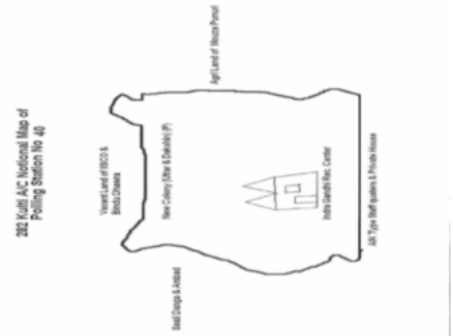

নির্বাচক নিবন্ধন আধিকারিকের স্বাক্ষর

Nazri Naksha

Google Map View

Polling Station Building Front View

Polling Station Front View

Cad View

Key MAP View

1 নাম : লক্ষী দেবী স্বামীর নাম : রাজেশ মল্লিক বাড়ির নং : n0331 বয়স : 46 লিঙ্গ : মহিলা	IEP1789569 ফটো উপলব্ধ	2 নাম : অনীক ঘোষাল পিতার নাম : স্বপন ঘোষাল বাড়ির নং : n0439 বয়স : 27 লিঙ্গ : পুরুষ	IEP2117596 ফটো উপলব্ধ	3 নাম : বীলিক দত্ত পিতার নাম : বাবলু দত্ত বাড়ির নং : এন00/পী-148 বয়স : 21 লিঙ্গ : মহিলা	IEP2612596 ফটো উপলব্ধ
4 নাম : অজয় কুমার রবিদাস মায়ের নাম : চাঁদু রবিদাস বাড়ির নং : n2544 বয়স : 24 লিঙ্গ : পুরুষ	IEP2370385 ফটো উপলব্ধ	5 নাম : বিমা কুমারী স্বামীর নাম : মুরারী মাহাতে বাড়ির নং : n0455 বয়স : 29 লিঙ্গ : মহিলা	IEP2117752 ফটো উপলব্ধ	6 নাম : তিসু রবিদাস স্বামীর নাম : রাহুল রবিদাস বাড়ির নং : n298 বয়স : 23 লিঙ্গ : মহিলা	IEP2483220 ফটো উপলব্ধ
7 নাম : পুনম কুমারী পিতার নাম : প্রবরাজ যাদব বাড়ির নং : n0467 বয়স : 26 লিঙ্গ : মহিলা	IEP2117877 ফটো উপলব্ধ	8 নাম : কল্যাণী কুমারী স্বামীর নাম : রবি রবিদাস বাড়ির নং : n298 বয়স : 27 লিঙ্গ : মহিলা	IEP2483097 ফটো উপলব্ধ	9 নাম : রীতা গুপ্ত স্বামীর নাম : জীতেন্দ্র কুমার গুপ্ত বাড়ির নং : n0059 বয়স : 40 লিঙ্গ : মহিলা	KJY3000064 ফটো উপলব্ধ
10 নাম : গনেশ গোস্বামী পিতার নাম : আনন্দ গোস্বামী বাড়ির নং : এন0298 বয়স : 39 লিঙ্গ : পুরুষ	IEP1358894 ফটো উপলব্ধ	11 নাম : বচন গোস্বামী স্বামীর নাম : গণেশ গোস্বামী বাড়ির নং : n298 বয়স : 30 লিঙ্গ : মহিলা	IEP2485498 ফটো উপলব্ধ	12 নাম : গঙ্গা গোস্বামী স্বামীর নাম : সন্তোষ গোস্বামী বাড়ির নং : n0003 বয়স : 45 লিঙ্গ : মহিলা	KJY2581320 ফটো উপলব্ধ
13 নাম : সন্তোষ গোস্বামী পিতার নাম : অনন্ত গোস্বামী বাড়ির নং : n0003 বয়স : 48 লিঙ্গ : পুরুষ	KJY2581312 ফটো উপলব্ধ	14 নাম : কাকলি ঘোষাল স্বামীর নাম : স্বপন ঘোষাল বাড়ির নং : n0001 বয়স : 61 লিঙ্গ : মহিলা	IEP2244440 ফটো উপলব্ধ	15 নাম : জুলি সিংহা স্বামীর নাম : অমিয়াজীত সিংহা বাড়ির নং : এন001 বয়স : 30 লিঙ্গ : মহিলা	IEP2471738 ফটো উপলব্ধ
16 নাম : রাজু রবিদাস পিতার নাম : বিসোনাথ রবিদাস বাড়ির নং : এন001 বয়স : 34 লিঙ্গ : পুরুষ	IEP2471837 ফটো উপলব্ধ	17 নাম : অভিষেক চক্রবর্তী পিতার নাম : তরুণ কুমার চক্রবর্তী বাড়ির নং : এন001 বয়স : 26 লিঙ্গ : পুরুষ	IEP2472074 ফটো উপলব্ধ	18 নাম : অরুণ রাজভার পিতার নাম : বাবান রাজভার বাড়ির নং : এন001 বয়স : 23 লিঙ্গ : পুরুষ	IEP2472173 ফটো উপলব্ধ
19 নাম : অভিক ঘোষাল পিতার নাম : স্বপন ঘোষাল বাড়ির নং : n0001 বয়স : 31 লিঙ্গ : পুরুষ	IEP1645803 ফটো উপলব্ধ	20 নাম : দীপ ব্যানাজী পিতার নাম : সুপ্রভাত ব্যানাজী বাড়ির নং : এন001 বয়স : 23 লিঙ্গ : পুরুষ	IEP2472207 ফটো উপলব্ধ	21 নাম : গুড্ডু রবিদাস পিতার নাম : কুমার রবিদাস বাড়ির নং : n0005 বয়স : 43 লিঙ্গ : পুরুষ	IEP2018547 ফটো উপলব্ধ
22 নাম : সরিতা রবিদাস স্বামীর নাম : গুড্ডু রবিদাস বাড়ির নং : n0005 বয়স : 38 লিঙ্গ : মহিলা	IEP2018554 ফটো উপলব্ধ	23 নাম : শ্যাম সুন্দর চৌধুরী পিতার নাম : পরেশ চন্দ্র চৌধুরী বাড়ির নং : n0005 বয়স : 60 লিঙ্গ : পুরুষ	WB/38/257/090048 ফটো উপলব্ধ	24 নাম : মদন মোহন চৌধুরী পিতার নাম : পরেশচন্দ্র চৌধুরী বাড়ির নং : n0005 বয়স : 57 লিঙ্গ : পুরুষ	IEP2244069 ফটো উপলব্ধ
25 নাম : বিজয় রবিদাস পিতার নাম : কুমার রবিদাস বাড়ির নং : n0005 বয়স : 43 লিঙ্গ : পুরুষ	IEP1918697 ফটো উপলব্ধ	26 নাম : কৌসল্যা রবিদাস স্বামীর নাম : কুমার রবিদাস বাড়ির নং : n0005 বয়স : 65 লিঙ্গ : মহিলা	IEP1918762 ফটো উপলব্ধ	27 নাম : সুমন্ত চৌধুরী পিতার নাম : রবীন্দ্রনাথ চৌধুরী বাড়ির নং : n0053 বয়স : 41 লিঙ্গ : পুরুষ	KJY2832905 ফটো উপলব্ধ
28 নাম : সুদামা রবিদাস স্বামীর নাম : চাঁদু রবিদাস বাড়ির নং : n0005 বয়স : 47 লিঙ্গ : মহিলা	IEP1519669 ফটো উপলব্ধ	29 নাম : প্রতিমা চৌধুরী স্বামীর নাম : রবীন্দ্রনাথ চৌধুরী বাড়ির নং : n0005 বয়স : 61 লিঙ্গ : মহিলা	IEP2244036 ফটো উপলব্ধ	30 নাম : সরিতা ঠাকুর স্বামীর নাম : রাজেশ ঠাকুর বাড়ির নং : n0472 বয়স : 37 লিঙ্গ : মহিলা	IEP2117927 ফটো উপলব্ধ