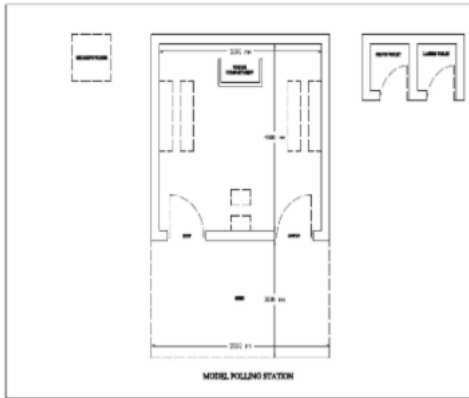

নির্বাচক নিবন্ধন আধিকারিকের স্বাক্ষর

Nazri Naksha

Google Map View

Polling Station Building Front View

Polling Station Front View

Cad View

Key MAP View

1 নাম : লক্ষী দেবী স্বামীর নাম : রাজেশ মল্লিক বাড়ির নং : n0331 বয়স : 46 লিঙ্গ : মহিলা	IEP1789569 ফটো উপলব্ধ	2 নাম : অনীক ঘোষাল পিতার নাম : স্বপন ঘোষাল বাড়ির নং : n0439 বয়স : 27 লিঙ্গ : পুরুষ	IEP2117596 ফটো উপলব্ধ	3 নাম : বীলিক দত্ত পিতার নাম : বাবলু দত্ত বাড়ির নং : এন00/পী-148 বয়স : 21 লিঙ্গ : মহিলা	IEP2612596 ফটো উপলব্ধ
4 নাম : অজয় কুমার রবিদাস মায়ের নাম : চাঁদু রবিদাস বাড়ির নং : n2544 বয়স : 24 লিঙ্গ : পুরুষ	IEP2370385 ফটো উপলব্ধ	5 নাম : বিমা কুমারী স্বামীর নাম : মুরারী মাহাতে বাড়ির নং : n0455 বয়স : 29 লিঙ্গ : মহিলা	IEP2117752 ফটো উপলব্ধ	6 নাম : তিসু রবিদাস স্বামীর নাম : রাহুল রবিদাস বাড়ির নং : n298 বয়স : 23 লিঙ্গ : মহিলা	IEP2483220 ফটো উপলব্ধ
7 নাম : পুনম কুমারী পিতার নাম : প্রবরাজ যাদব বাড়ির নং : n0467 বয়স : 26 লিঙ্গ : মহিলা	IEP2117877 ফটো উপলব্ধ	8 নাম : কল্যাণী কুমারী স্বামীর নাম : রবি রবিদাস বাড়ির নং : n298 বয়স : 27 লিঙ্গ : মহিলা	IEP2483097 ফটো উপলব্ধ	9 নাম : রীতা গুপ্ত স্বামীর নাম : জীতেন্দ্র কুমার গুপ্ত বাড়ির নং : n0059 বয়স : 40 লিঙ্গ : মহিলা	KJY3000064 ফটো উপলব্ধ
10 নাম : গনেশ গোস্বামী পিতার নাম : আনন্দ গোস্বামী বাড়ির নং : এন0298 বয়স : 39 লিঙ্গ : পুরুষ	IEP1358894 ফটো উপলব্ধ	11 নাম : বচন গোস্বামী স্বামীর নাম : গণেশ গোস্বামী বাড়ির নং : n298 বয়স : 30 লিঙ্গ : মহিলা	IEP2485498 ফটো উপলব্ধ	12 নাম : গঙ্গা গোস্বামী স্বামীর নাম : সন্তোষ গোস্বামী বাড়ির নং : n0003 বয়স : 45 লিঙ্গ : মহিলা	KJY2581320 ফটো উপলব্ধ
13 নাম : সন্তোষ গোস্বামী পিতার নাম : অনন্ত গোস্বামী বাড়ির নং : n0003 বয়স : 48 লিঙ্গ : পুরুষ	KJY2581312 ফটো উপলব্ধ	14 নাম : কাকলি ঘোষাল স্বামীর নাম : স্বপন ঘোষাল বাড়ির নং : n0001 বয়স : 61 লিঙ্গ : মহিলা	IEP2244440 ফটো উপলব্ধ	15 নাম : জুলি সিংহা স্বামীর নাম : অমিয়াজীত সিংহা বাড়ির নং : এন001 বয়স : 30 লিঙ্গ : মহিলা	IEP2471738 ফটো উপলব্ধ
16 নাম : রাজু রবিদাস পিতার নাম : বিসোনাথ রবিদাস বাড়ির নং : এন001 বয়স : 34 লিঙ্গ : পুরুষ	IEP2471837 ফটো উপলব্ধ	17 নাম : অভিষেক চক্রবর্তী পিতার নাম : তরুণ কুমার চক্রবর্তী বাড়ির নং : এন001 বয়স : 26 লিঙ্গ : পুরুষ	IEP2472074 ফটো উপলব্ধ	18 নাম : অরুণ রাজভার পিতার নাম : বাবান রাজভার বাড়ির নং : এন001 বয়স : 23 লিঙ্গ : পুরুষ	IEP2472173 ফটো উপলব্ধ
19 নাম : অভিক ঘোষাল পিতার নাম : স্বপন ঘোষাল বাড়ির নং : n0001 বয়স : 31 লিঙ্গ : পুরুষ	IEP1645803 ফটো উপলব্ধ	20 নাম : দীপ ব্যানাজী পিতার নাম : সুপ্রভাত ব্যানাজী বাড়ির নং : এন001 বয়স : 23 লিঙ্গ : পুরুষ	IEP2472207 ফটো উপলব্ধ	21 নাম : গুড্ডু রবিদাস পিতার নাম : কুমার রবিদাস বাড়ির নং : n0005 বয়স : 43 লিঙ্গ : পুরুষ	IEP2018547 ফটো উপলব্ধ
22 নাম : সরিতা রবিদাস স্বামীর নাম : গুড্ডু রবিদাস বাড়ির নং : n0005 বয়স : 38 লিঙ্গ : মহিলা	IEP2018554 ফটো উপলব্ধ	23 নাম : শ্যাম সুন্দর চৌধুরী পিতার নাম : পরেশ চন্দ্র চৌধুরী বাড়ির নং : n0005 বয়স : 60 লিঙ্গ : পুরুষ	WB/38/257/090048 ফটো উপলব্ধ	24 নাম : মদন মোহন চৌধুরী পিতার নাম : পরেশচন্দ্র চৌধুরী বাড়ির নং : n0005 বয়স : 57 লিঙ্গ : পুরুষ	IEP2244069 ফটো উপলব্ধ
25 নাম : বিজয় রবিদাস পিতার নাম : কুমার রবিদাস বাড়ির নং : n0005 বয়স : 43 লিঙ্গ : পুরুষ	IEP1918697 ফটো উপলব্ধ	26 নাম : কৌসল্যা রবিদাস স্বামীর নাম : কুমার রবিদাস বাড়ির নং : n0005 বয়স : 65 লিঙ্গ : মহিলা	IEP1918762 ফটো উপলব্ধ	27 নাম : সুমন্ত চৌধুরী পিতার নাম : রবীন্দ্রনাথ চৌধুরী বাড়ির নং : n0053 বয়স : 41 লিঙ্গ : পুরুষ	KJY2832905 ফটো উপলব্ধ
28 নাম : সুদামা রবিদাস স্বামীর নাম : চাঁদু রবিদাস বাড়ির নং : n0005 বয়স : 47 লিঙ্গ : মহিলা	IEP1519669 ফটো উপলব্ধ	29 নাম : প্রতিমা চৌধুরী স্বামীর নাম : রবীন্দ্রনাথ চৌধুরী বাড়ির নং : n0005 বয়স : 61 লিঙ্গ : মহিলা	IEP2244036 ফটো উপলব্ধ	30 নাম : সরিতা ঠাকুর স্বামীর নাম : রাজেশ ঠাকুর বাড়ির নং : n0472 বয়স : 37 লিঙ্গ : মহিলা	IEP2117927 ফটো উপলব্ধ