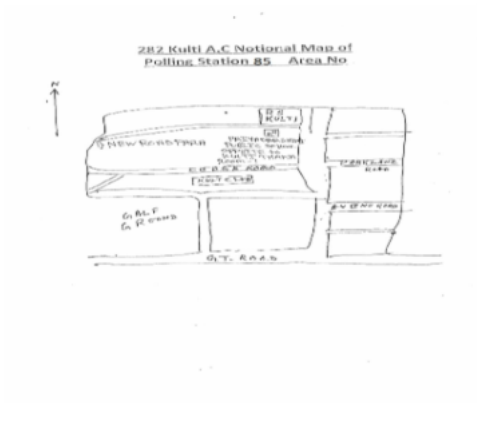

Nazri Naksha