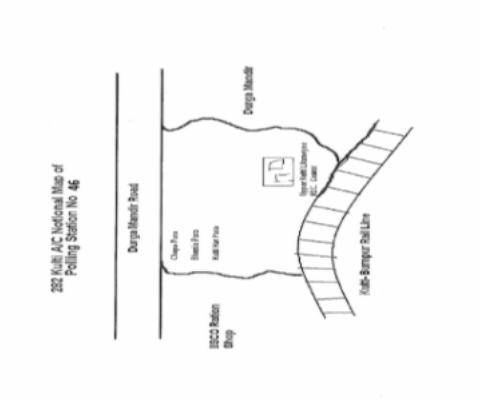

নির্বাচক নিবন্ধন আধিকারিকের স্বাক্ষর

Nazri Naksha

Google Map View

Polling Station Building Front View

Polling Station Front View

Cad View

Key MAP View

1 নাম : বিপণ সিং পিতার নাম: শেষ নাথ সিং বাড়ির নং : বয়স : 25 লিঙ্গ : পুরুষ	IEP2223766 ফটো উপলব্ধ	2 নাম : অক্ষয় পাণ্ডে পিতার নাম: ভরত পাণ্ডে বাড়ির নং : বয়স : 20 লিঙ্গ : পুরুষ	IEP2223998 ফটো উপলব্ধ	3 নাম : সুনীল কুমার সাও পিতার নাম: অলগু সাও বাড়ির নং : বয়স : 25 লিঙ্গ : পুরুষ	IEP2232650 ফটো উপলব্ধ
4 নাম : নন্দিনী বাউরী পিতার নাম: ভোংবল বাউরী বাড়ির নং : নং118 বয়স : 25 লিঙ্গ : মহিলা	IEP2364065 ফটো উপলব্ধ	5 নাম : সীমা বাউরী পিতার নাম: সুভাষ বাউরী বাড়ির নং : নং120 বয়স : 31 লিঙ্গ : মহিলা	IEP2364123 ফটো উপলব্ধ	6 নাম : বাবান বাউরী পিতার নাম: ভোংবল বাউরী বাড়ির নং : N0126 বয়স : 28 লিঙ্গ : পুরুষ	IEP2364222 ফটো উপলব্ধ
7 নাম : লীলাবতী দেবী স্বামীর নাম: পরশুরাম দুবে বাড়ির নং : এন 00পী-47 বয়স : 60 লিঙ্গ : মহিলা	IEP2057032 ফটো উপলব্ধ	8 নাম : অংগু কুমারী স্বামীর নাম: প্রদীপ কেশরী বাড়ির নং : নং8 বয়স : 27 লিঙ্গ : মহিলা	IEP2151355 ফটো উপলব্ধ	9 নাম : সুচরিতা পরামানিক পিতার নাম: পার্থ সারথী পরামানিক বাড়ির নং : বয়স : 25 লিঙ্গ : মহিলা	IEP2223816 ফটো উপলব্ধ
10 নাম : পায়েল সাও পিতার নাম: প্রমোদ সাও বাড়ির নং : বয়স : 25 লিঙ্গ : মহিলা	IEP2223865 ফটো উপলব্ধ	11 নাম : প্রিয়া সাও পিতার নাম: বিনোদ সাও বাড়ির নং : বয়স : 25 লিঙ্গ : মহিলা	IEP2232577 ফটো উপলব্ধ	12 নাম : লখি কান্তা পিতার নাম: বিশ্বনাথ বাউরী বাড়ির নং : N0122 বয়স : 24 লিঙ্গ : পুরুষ	IEP2364461 ফটো উপলব্ধ
13 নাম : ইন্দু বদ্যাকর মায়ের নাম: নন্দা বদ্যাকর বাড়ির নং : নং117 বয়স : 28 লিঙ্গ : পুরুষ	IEP2364032 ফটো উপলব্ধ	14 নাম : রিঙ্কু বাউরী পিতার নাম: বৃজা বাউরী বাড়ির নং : N0116 বয়স : 32 লিঙ্গ : মহিলা	IEP2364735 ফটো উপলব্ধ	15 নাম : সপনা চৌধুরী স্বামীর নাম: প্রদীপ চৌধুরী বাড়ির নং : নং115 বয়স : 32 লিঙ্গ : মহিলা	IEP2364651 ফটো উপলব্ধ
16 নাম : প্রকাশ বাউরী পিতার নাম: মনু বাউরী বাড়ির নং : N0105 বয়স : 29 লিঙ্গ : পুরুষ	IEP2363950 ফটো উপলব্ধ	17 নাম : সুস্মিতা আচার্য পিতার নাম: বিশ্বজিত আচার্য বাড়ির নং : বয়স : 26 লিঙ্গ : মহিলা	IEP2179141 ফটো উপলব্ধ	18 নাম : সঞ্জয় কুমার গৌদ অন্যান্য: পুষ্পা দেবী বাড়ির নং : এন 00পী-47 বয়স : 38 লিঙ্গ : পুরুষ	IEP2560019 ফটো উপলব্ধ
19 নাম : অনীতা কুমারী গৌদ অন্যান্য: পুষ্পা দেবী বাড়ির নং : এন 00পী-47 বয়স : 33 লিঙ্গ : মহিলা	IEP2560191 ফটো উপলব্ধ	20 নাম : রাধা বাউরী স্বামীর নাম: কার্তিক বাউরী বাড়ির নং : N0100 বয়স : 29 লিঙ্গ : মহিলা	IEP2363802 ফটো উপলব্ধ	21 নাম : খুশ্ব কেশরী স্বামীর নাম: সন্তোষ কুমার কেশরী বাড়ির নং : এন0073 বয়স : 30 লিঙ্গ : মহিলা	IEP2151371 ফটো উপলব্ধ
22 নাম : নিশা কেশরী স্বামীর নাম: রাজকিবুধ কেশরী বাড়ির নং : এন 00পী-47 বয়স : 27 লিঙ্গ : মহিলা	IEP2563120 ফটো উপলব্ধ	23 নাম : প্রিয়া কেশরী পিতার নাম: জিতেন্দর কেশরী বাড়ির নং : এন00 বয়স : 22 লিঙ্গ : মহিলা	IEP2530517 ফটো উপলব্ধ	24 নাম : কল্যাণী কেশরী পিতার নাম: মনোহর কেশরী বাড়ির নং : এন 00পী-47 বয়স : 23 লিঙ্গ : মহিলা	IEP2560738 ফটো উপলব্ধ
25 নাম : আনন্দ কেশরী পিতার নাম: মনোহর কেশরী বাড়ির নং : n0312 বয়স : 26 লিঙ্গ : পুরুষ	IEP2150472 ফটো উপলব্ধ	26 নাম : রানি কেশরী পিতার নাম: ছোটেলাল কেশরী বাড়ির নং : বয়স : 29 লিঙ্গ : মহিলা	IEP2179182 ফটো উপলব্ধ	27 নাম : দেবজানি গোস্বামী স্বামীর নাম: কাজল গোস্বামী বাড়ির নং : এন 00পী-47 বয়স : 48 লিঙ্গ : মহিলা	IEP2549350 ফটো উপলব্ধ
28 নাম : সৌমিলি চট্টোপাধ্যায় পিতার নাম: পরিমল চট্টোপাধ্যায় বাড়ির নং : এন000 বয়স : 22 লিঙ্গ : মহিলা	IEP2524478 ফটো উপলব্ধ	29 নাম : রনজীত চ্যাটার্জী অন্যান্য: জয়ন্তী গোস্বামী বাড়ির নং : এন-00-পী-47 বয়স : 21 লিঙ্গ : পুরুষ	IEP2624583 ফটো উপলব্ধ	30 নাম : বিলিক চ্যাটার্জী পিতার নাম: শ্যামল কুমার চ্যাটার্জী বাড়ির নং : এন000 বয়স : 22 লিঙ্গ : মহিলা	IEP2524445 ফটো উপলব্ধ