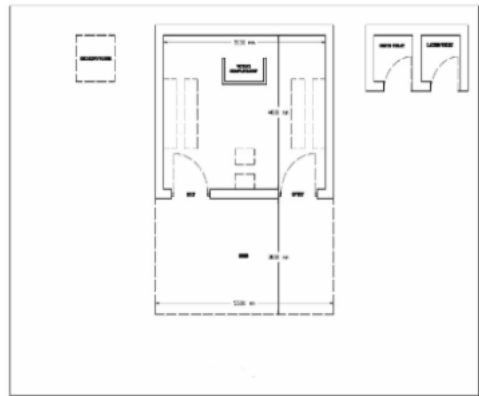

নির্বাচক নিবন্ধন আধিকারিকের স্বাক্ষর

Nazri Naksha

Google Map View

Polling Station Building Front View

Polling Station Front View

Cad View

Key MAP View

1 নাম : বিপণ সিং পিতার নাম: শেষ নাথ সিং বাড়ির নং : বয়স : 25 লিঙ্গ : পুরুষ	IEP2223766 ফটো উপলব্ধ	2 নাম : অক্ষয় পাণ্ডে পিতার নাম: ভরত পাণ্ডে বাড়ির নং : বয়স : 20 লিঙ্গ : পুরুষ	IEP2223998 ফটো উপলব্ধ	3 নাম : সুনীল কুমার সাও পিতার নাম: অলগু সাও বাড়ির নং : বয়স : 25 লিঙ্গ : পুরুষ	IEP2232650 ফটো উপলব্ধ
4 নাম : নন্দিনী বাউরী পিতার নাম: ভোংবল বাউরী বাড়ির নং : নং118 বয়স : 25 লিঙ্গ : মহিলা	IEP2364065 ফটো উপলব্ধ	5 নাম : সীমা বাউরী পিতার নাম: সুভাষ বাউরী বাড়ির নং : নং120 বয়স : 31 লিঙ্গ : মহিলা	IEP2364123 ফটো উপলব্ধ	6 নাম : বাবান বাউরী পিতার নাম: ভোংবল বাউরী বাড়ির নং : N0126 বয়স : 28 লিঙ্গ : পুরুষ	IEP2364222 ফটো উপলব্ধ
7 নাম : লীলাবতী দেবী স্বামীর নাম: পরশুরাম দুবে বাড়ির নং : এন 00পী-47 বয়স : 60 লিঙ্গ : মহিলা	IEP2057032 ফটো উপলব্ধ	8 নাম : অংগু কুমারী স্বামীর নাম: প্রদীপ কেশরী বাড়ির নং : নং8 বয়স : 27 লিঙ্গ : মহিলা	IEP2151355 ফটো উপলব্ধ	9 নাম : সুচরিতা পরামানিক পিতার নাম: পার্থ সারথী পরামানিক বাড়ির নং : বয়স : 25 লিঙ্গ : মহিলা	IEP2223816 ফটো উপলব্ধ
10 নাম : পায়েল সাও পিতার নাম: প্রমোদ সাও বাড়ির নং : বয়স : 25 লিঙ্গ : মহিলা	IEP2223865 ফটো উপলব্ধ	11 নাম : প্রিয়া সাও পিতার নাম: বিনোদ সাও বাড়ির নং : বয়স : 25 লিঙ্গ : মহিলা	IEP2232577 ফটো উপলব্ধ	12 নাম : লখি কান্তা পিতার নাম: বিশ্বনাথ বাউরী বাড়ির নং : N0122 বয়স : 24 লিঙ্গ : পুরুষ	IEP2364461 ফটো উপলব্ধ
13 নাম : ইন্দু বদ্যাকর মায়ের নাম: নন্দা বদ্যাকর বাড়ির নং : নং117 বয়স : 28 লিঙ্গ : পুরুষ	IEP2364032 ফটো উপলব্ধ	14 নাম : রিঙ্কু বাউরী পিতার নাম: বৃজা বাউরী বাড়ির নং : N0116 বয়স : 32 লিঙ্গ : মহিলা	IEP2364735 ফটো উপলব্ধ	15 নাম : সপনা চৌধুরী স্বামীর নাম: প্রদীপ চৌধুরী বাড়ির নং : নং115 বয়স : 32 লিঙ্গ : মহিলা	IEP2364651 ফটো উপলব্ধ
16 নাম : প্রকাশ বাউরী পিতার নাম: মনু বাউরী বাড়ির নং : N0105 বয়স : 29 লিঙ্গ : পুরুষ	IEP2363950 ফটো উপলব্ধ	17 নাম : সুস্মিতা আচার্য পিতার নাম: বিশ্বজিত আচার্য বাড়ির নং : বয়স : 26 লিঙ্গ : মহিলা	IEP2179141 ফটো উপলব্ধ	18 নাম : সঞ্জয় কুমার গৌদ অন্যান্য: পুষ্পা দেবী বাড়ির নং : এন 00পী-47 বয়স : 38 লিঙ্গ : পুরুষ	IEP2560019 ফটো উপলব্ধ
19 নাম : অনীতা কুমারী গৌদ অন্যান্য: পুষ্পা দেবী বাড়ির নং : এন 00পী-47 বয়স : 33 লিঙ্গ : মহিলা	IEP2560191 ফটো উপলব্ধ	20 নাম : রাধা বাউরী স্বামীর নাম: কার্তিক বাউরী বাড়ির নং : N0100 বয়স : 29 লিঙ্গ : মহিলা	IEP2363802 ফটো উপলব্ধ	21 নাম : খুশ্ব কেশরী স্বামীর নাম: সন্তোষ কুমার কেশরী বাড়ির নং : এন0073 বয়স : 30 লিঙ্গ : মহিলা	IEP2151371 ফটো উপলব্ধ
22 নাম : নিশা কেশরী স্বামীর নাম: রাজকিবুধ কেশরী বাড়ির নং : এন 00পী-47 বয়স : 27 লিঙ্গ : মহিলা	IEP2563120 ফটো উপলব্ধ	23 নাম : প্রিয়া কেশরী পিতার নাম: জিতেন্দর কেশরী বাড়ির নং : এন00 বয়স : 22 লিঙ্গ : মহিলা	IEP2530517 ফটো উপলব্ধ	24 নাম : কল্যাণী কেশরী পিতার নাম: মনোহর কেশরী বাড়ির নং : এন 00পী-47 বয়স : 23 লিঙ্গ : মহিলা	IEP2560738 ফটো উপলব্ধ
25 নাম : আনন্দ কেশরী পিতার নাম: মনোহর কেশরী বাড়ির নং : n0312 বয়স : 26 লিঙ্গ : পুরুষ	IEP2150472 ফটো উপলব্ধ	26 নাম : রানি কেশরী পিতার নাম: ছোটেলাল কেশরী বাড়ির নং : বয়স : 29 লিঙ্গ : মহিলা	IEP2179182 ফটো উপলব্ধ	27 নাম : দেবজানি গোস্বামী স্বামীর নাম: কাজল গোস্বামী বাড়ির নং : এন 00পী-47 বয়স : 48 লিঙ্গ : মহিলা	IEP2549350 ফটো উপলব্ধ
28 নাম : সৌমিলি চট্টোপাধ্যায় পিতার নাম: পরিমল চট্টোপাধ্যায় বাড়ির নং : এন000 বয়স : 22 লিঙ্গ : মহিলা	IEP2524478 ফটো উপলব্ধ	29 নাম : রনজীত চ্যাটার্জী অন্যান্য: জয়ন্তী গোস্বামী বাড়ির নং : এন-00-পী-47 বয়স : 21 লিঙ্গ : পুরুষ	IEP2624583 ফটো উপলব্ধ	30 নাম : বিলিক চ্যাটার্জী পিতার নাম: শ্যামল কুমার চ্যাটার্জী বাড়ির নং : এন000 বয়স : 22 লিঙ্গ : মহিলা	IEP2524445 ফটো উপলব্ধ