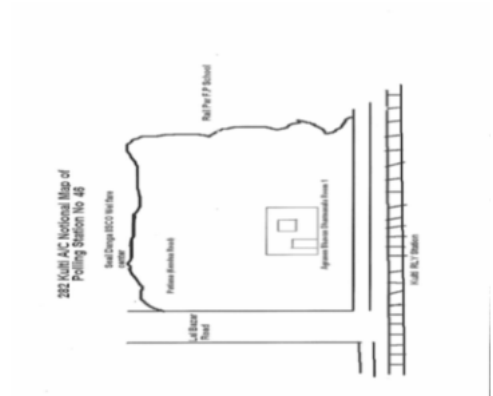

নির্বাচক নিবন্ধন আধিকারিকের স্বাক্ষর

Nazri Naksha

Google Map View

Polling Station Building Front View

Polling Station Front View

Cad View

Key MAP View

1 নাম : বিপণ সিং পিতার নাম: শেষ নাথ সিং বাড়ির নং : বয়স : 25 লিঙ্গ : পুরুষ	IEP2223766 ফটো উপলব্ধ	2 নাম : অক্ষয় পাণ্ডে পিতার নাম: ভরত পাণ্ডে বাড়ির নং : বয়স : 20 লিঙ্গ : পুরুষ	IEP2223998 ফটো উপলব্ধ	3 নাম : সুনীল কুমার সাও পিতার নাম: অলগু সাও বাড়ির নং : বয়স : 25 লিঙ্গ : পুরুষ	IEP2232650 ফটো উপলব্ধ
4 নাম : নন্দিনী বাউরী পিতার নাম: ভোংবল বাউরী বাড়ির নং : নং118 বয়স : 25 লিঙ্গ : মহিলা	IEP2364065 ফটো উপলব্ধ	5 নাম : সীমা বাউরী পিতার নাম: সুভাষ বাউরী বাড়ির নং : নং120 বয়স : 31 লিঙ্গ : মহিলা	IEP2364123 ফটো উপলব্ধ	6 নাম : বাবান বাউরী পিতার নাম: ভোংবল বাউরী বাড়ির নং : N0126 বয়স : 28 লিঙ্গ : পুরুষ	IEP2364222 ফটো উপলব্ধ
7 নাম : লীলাবতী দেবী স্বামীর নাম: পরশুরাম দুবে বাড়ির নং : এন 00পী-47 বয়স : 60 লিঙ্গ : মহিলা	IEP2057032 ফটো উপলব্ধ	8 নাম : অংগু কুমারী স্বামীর নাম: প্রদীপ কেশরী বাড়ির নং : নং8 বয়স : 27 লিঙ্গ : মহিলা	IEP2151355 ফটো উপলব্ধ	9 নাম : সুচরিতা পরামানিক পিতার নাম: পার্থ সারথী পরামানিক বাড়ির নং : বয়স : 25 লিঙ্গ : মহিলা	IEP2223816 ফটো উপলব্ধ
10 নাম : পায়েল সাও পিতার নাম: প্রমোদ সাও বাড়ির নং : বয়স : 25 লিঙ্গ : মহিলা	IEP2223865 ফটো উপলব্ধ	11 নাম : প্রিয়া সাও পিতার নাম: বিনোদ সাও বাড়ির নং : বয়স : 25 লিঙ্গ : মহিলা	IEP2232577 ফটো উপলব্ধ	12 নাম : লখি কান্তা পিতার নাম: বিশ্বনাথ বাউরী বাড়ির নং : N0122 বয়স : 24 লিঙ্গ : পুরুষ	IEP2364461 ফটো উপলব্ধ
13 নাম : ইন্দু বদ্যাকর মায়ের নাম: নন্দা বদ্যাকর বাড়ির নং : নং117 বয়স : 28 লিঙ্গ : পুরুষ	IEP2364032 ফটো উপলব্ধ	14 নাম : রিঙ্কু বাউরী পিতার নাম: বৃজা বাউরী বাড়ির নং : N0116 বয়স : 32 লিঙ্গ : মহিলা	IEP2364735 ফটো উপলব্ধ	15 নাম : সপনা চৌধুরী স্বামীর নাম: প্রদীপ চৌধুরী বাড়ির নং : নং115 বয়স : 32 লিঙ্গ : মহিলা	IEP2364651 ফটো উপলব্ধ
16 নাম : প্রকাশ বাউরী পিতার নাম: মনু বাউরী বাড়ির নং : N0105 বয়স : 29 লিঙ্গ : পুরুষ	IEP2363950 ফটো উপলব্ধ	17 নাম : সুস্মিতা আচার্য পিতার নাম: বিশ্বজিত আচার্য বাড়ির নং : বয়স : 26 লিঙ্গ : মহিলা	IEP2179141 ফটো উপলব্ধ	18 নাম : সঞ্জয় কুমার গৌদ অন্যান্য: পুষ্পা দেবী বাড়ির নং : এন 00পী-47 বয়স : 38 লিঙ্গ : পুরুষ	IEP2560019 ফটো উপলব্ধ
19 নাম : অনীতা কুমারী গৌদ অন্যান্য: পুষ্পা দেবী বাড়ির নং : এন 00পী-47 বয়স : 33 লিঙ্গ : মহিলা	IEP2560191 ফটো উপলব্ধ	20 নাম : রাধা বাউরী স্বামীর নাম: কার্তিক বাউরী বাড়ির নং : N0100 বয়স : 29 লিঙ্গ : মহিলা	IEP2363802 ফটো উপলব্ধ	21 নাম : খুশ্ব কেশরী স্বামীর নাম: সন্তোষ কুমার কেশরী বাড়ির নং : এন0073 বয়স : 30 লিঙ্গ : মহিলা	IEP2151371 ফটো উপলব্ধ
22 নাম : নিশা কেশরী স্বামীর নাম: রাজকিবুধ কেশরী বাড়ির নং : এন 00পী-47 বয়স : 27 লিঙ্গ : মহিলা	IEP2563120 ফটো উপলব্ধ	23 নাম : প্রিয়া কেশরী পিতার নাম: জিতেন্দর কেশরী বাড়ির নং : এন00 বয়স : 22 লিঙ্গ : মহিলা	IEP2530517 ফটো উপলব্ধ	24 নাম : কল্যাণী কেশরী পিতার নাম: মনোহর কেশরী বাড়ির নং : এন 00পী-47 বয়স : 23 লিঙ্গ : মহিলা	IEP2560738 ফটো উপলব্ধ
25 নাম : আনন্দ কেশরী পিতার নাম: মনোহর কেশরী বাড়ির নং : n0312 বয়স : 26 লিঙ্গ : পুরুষ	IEP2150472 ফটো উপলব্ধ	26 নাম : রানি কেশরী পিতার নাম: ছোটেলাল কেশরী বাড়ির নং : বয়স : 29 লিঙ্গ : মহিলা	IEP2179182 ফটো উপলব্ধ	27 নাম : দেবজানি গোস্বামী স্বামীর নাম: কাজল গোস্বামী বাড়ির নং : এন 00পী-47 বয়স : 48 লিঙ্গ : মহিলা	IEP2549350 ফটো উপলব্ধ
28 নাম : সৌমিলি চট্টোপাধ্যায় পিতার নাম: পরিমল চট্টোপাধ্যায় বাড়ির নং : এন000 বয়স : 22 লিঙ্গ : মহিলা	IEP2524478 ফটো উপলব্ধ	29 নাম : রনজীত চ্যাটার্জী অন্যান্য: জয়ন্তী গোস্বামী বাড়ির নং : এন-00-পী-47 বয়স : 21 লিঙ্গ : পুরুষ	IEP2624583 ফটো উপলব্ধ	30 নাম : বিলিক চ্যাটার্জী পিতার নাম: শ্যামল কুমার চ্যাটার্জী বাড়ির নং : এন000 বয়স : 22 লিঙ্গ : মহিলা	IEP2524445 ফটো উপলব্ধ