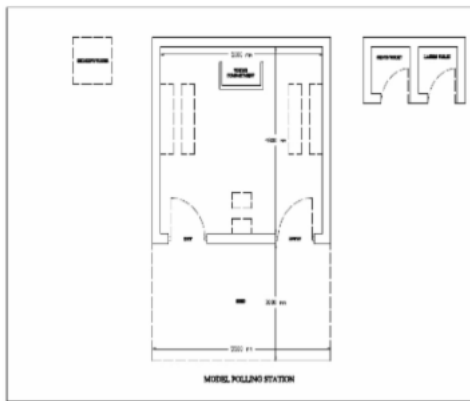

নির্বাচক নিবন্ধন আধিকারিকের স্বাক্ষর

Nazri Naksha

Google Map View

Polling Station Building Front View

Polling Station Front View

Cad View

Key MAP View

1 নাম : এম রামাইয়া পিতার নাম: এম সান্তাইয়া বাড়ির নং : n0090 বয়স : 72 লিঙ্গ : পুরুষ	KJY3193786 ফটো উপলব্ধ	2 নাম : পৌতম কুমার সিং মায়ের নাম: সুনীতা দেবী বাড়ির নং : n0126 বয়স : 35 লিঙ্গ : মহিলা	IEP1372390 ফটো উপলব্ধ	3 নাম : প্রতিভা দত্ত স্বামীর নাম: সঞ্জীব দত্ত বাড়ির নং : বয়স : 28 লিঙ্গ : মহিলা	IEP2213494 ফটো উপলব্ধ
4 নাম : দেবসিতা দত্ত পিতার নাম: সৌমেন দত্ত বাড়ির নং : 38/32 এন বয়স : 25 লিঙ্গ : মহিলা	IEP2212371 ফটো উপলব্ধ	5 নাম : দিশারী দত্ত পিতার নাম: দেবাশিস দত্ত বাড়ির নং : N0081 বয়স : 26 লিঙ্গ : মহিলা	IEP2213437 ফটো উপলব্ধ	6 নাম : রেনুকা মাহাত স্বামীর নাম: হরি মাহাত বাড়ির নং : n0062 বয়স : 68 লিঙ্গ : মহিলা	WB/38/257/009096 ফটো উপলব্ধ
7 নাম : নিয়তি মাহাতো পিতার নাম: হরি মাহাতো বাড়ির নং : n0062 বয়স : 39 লিঙ্গ : মহিলা	IEP1506401 ফটো উপলব্ধ	8 নাম : উজ্জল মাহাতো পিতার নাম: হরি মাহাতো বাড়ির নং : n0062 বয়স : 38 লিঙ্গ : পুরুষ	KJY3193919 ফটো উপলব্ধ	9 নাম : কাজল মাহাতো পিতার নাম: হরি মাহাতো বাড়ির নং : n0062 বয়স : 36 লিঙ্গ : পুরুষ	IEP1506203 ফটো উপলব্ধ
10 নাম : কেকা নস্কর স্বামীর নাম: দেব রাজ নস্কর বাড়ির নং : বয়স : 65 লিঙ্গ : মহিলা	IEP2214567 ফটো উপলব্ধ	11 নাম : আবেশ নস্কর পিতার নাম: দেব রাজ নস্কর বাড়ির নং : বয়স : 34 লিঙ্গ : পুরুষ	IEP2214575 ফটো উপলব্ধ	12 নাম : রেখা মাহাতো স্বামীর নাম: উজ্জল মাহাতো বাড়ির নং : n0062 বয়স : 36 লিঙ্গ : মহিলা	IEP1506567 ফটো উপলব্ধ
13 নাম : সুসিতা মল্লিক পিতার নাম: দীপক মল্লিক বাড়ির নং : বয়স : 26 লিঙ্গ : মহিলা	IEP2214203 ফটো উপলব্ধ	14 নাম : নিরঞ্জন মল্লিক পিতার নাম: সুধীর মল্লিক বাড়ির নং : বয়স : 26 লিঙ্গ : পুরুষ	IEP2214237 ফটো উপলব্ধ	15 নাম : রুবি মল্লিক স্বামীর নাম: নিরঞ্জন মল্লিক বাড়ির নং : এন00পি-5 বয়স : 22 লিঙ্গ : মহিলা	IEP2694420 ফটো উপলব্ধ
16 নাম : রবীন্দ্র নাথ সেন পিতার নাম: চিত্ত রঞ্জন সেন বাড়ির নং : বয়স : 31 লিঙ্গ : পুরুষ	IEP2213528 ফটো উপলব্ধ	17 নাম : মুকুল দত্ত স্বামীর নাম: অসিত দত্ত বাড়ির নং : বয়স : 63 লিঙ্গ : মহিলা	IEP2214104 ফটো উপলব্ধ	18 নাম : জুরানি মজী স্বামীর নাম: রবীন্দ্র নাথ মজী বাড়ির নং : বয়স : 66 লিঙ্গ : মহিলা	IEP2214617 ফটো উপলব্ধ
19 নাম : অঙ্কিতা ঘোষ পিতার নাম: জয়ন্ত ঘোষ বাড়ির নং : বয়স : 27 লিঙ্গ : মহিলা	IEP2214179 ফটো উপলব্ধ	20 নাম : নরেশ চন্দ্র মাজি পিতার নাম: রবীন্দ্র নাথ মাজি বাড়ির নং : বয়স : 43 লিঙ্গ : পুরুষ	IEP2214195 ফটো উপলব্ধ	21 নাম : হরি মাহাতো পিতার নাম: বগড় মাহাত বাড়ির নং : n0062 বয়স : 71 লিঙ্গ : পুরুষ	WB/38/257/009093 ফটো উপলব্ধ
22 নাম : বুবু দত্ত স্বামীর নাম: দেবাশিস দত্ত বাড়ির নং : N0081 বয়স : 52 লিঙ্গ : মহিলা	IEP2214450 ফটো উপলব্ধ	23 নাম : পিতার নাম: বাড়ির নং : এন00/পী-05 বয়স : 42 লিঙ্গ : পুরুষ	CYJ6193692 ফটো উপলব্ধ	Q 24 নাম : অপর্ণা উপাধ্যায় পিতার নাম: ওম শঙ্কর উপাধ্যায় বাড়ির নং : বয়স : 28 লিঙ্গ : মহিলা	IEP2016277 ফটো উপলব্ধ
25 নাম : অনুরাধা উপাধ্যায় স্বামীর নাম: ওম শঙ্কর উপাধ্যায় বাড়ির নং : n0115 বয়স : 51 লিঙ্গ : মহিলা	IEP1627728 ফটো উপলব্ধ	26 নাম : ওম শঙ্কর উপাধ্যায় পিতার নাম: কেদার নাথ উপাধ্যায় বাড়ির নং : n0115 বয়স : 56 লিঙ্গ : পুরুষ	KJY3193943 ফটো উপলব্ধ	27 নাম : বামালি কর্মকার স্বামীর নাম: বনমালি কর্মকার বাড়ির নং : - বয়স : 49 লিঙ্গ : মহিলা	IEP2320182 ফটো উপলব্ধ
28 নাম : অতীসাক কর্মকার পিতার নাম: অজিত কর্মকার বাড়ির নং : এন00/পী-05 বয়স : 22 লিঙ্গ : পুরুষ	IEP2637726 ফটো উপলব্ধ	29 নাম : রিনা কর্মকার স্বামীর নাম: সঞ্জিত কর্মকার বাড়ির নং : N0022 বয়স : 36 লিঙ্গ : মহিলা	IEP1776061 ফটো উপলব্ধ	30 নাম : কাজল মল্লিক পিতার নাম: কংগ্রেস মল্লিক বাড়ির নং : n0022 বয়স : 37 লিঙ্গ : পুরুষ	IEP1506351 ফটো উপলব্ধ