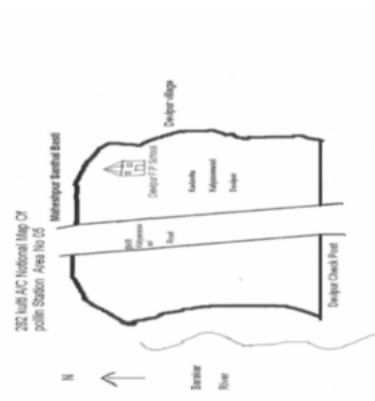

নির্বাচক নিবন্ধন আধিকারিকের স্বাক্ষর

Nazri Naksha

Google Map View

Polling Station Building Front View

Polling Station Front View

Cad View

Key MAP View

1 নাম : এম রামাইয়া পিতার নাম: এম সান্তাইয়া বাড়ির নং : n0090 বয়স : 72 লিঙ্গ : পুরুষ	KJY3193786 ফটো উপলব্ধ	2 নাম : পৌতম কুমার সিং মায়ের নাম: সুনীতা দেবী বাড়ির নং : n0126 বয়স : 35 লিঙ্গ : মহিলা	IEP1372390 ফটো উপলব্ধ	3 নাম : প্রতিভা দত্ত স্বামীর নাম: সঞ্জীব দত্ত বাড়ির নং : বয়স : 28 লিঙ্গ : মহিলা	IEP2213494 ফটো উপলব্ধ
4 নাম : দেবসিতা দত্ত পিতার নাম: সৌমেন দত্ত বাড়ির নং : 38/32 এন বয়স : 25 লিঙ্গ : মহিলা	IEP2212371 ফটো উপলব্ধ	5 নাম : দিশারী দত্ত পিতার নাম: দেবাশিস দত্ত বাড়ির নং : N0081 বয়স : 26 লিঙ্গ : মহিলা	IEP2213437 ফটো উপলব্ধ	6 নাম : রেনুকা মাহাত স্বামীর নাম: হরি মাহাত বাড়ির নং : n0062 বয়স : 68 লিঙ্গ : মহিলা	WB/38/257/009096 ফটো উপলব্ধ
7 নাম : নিয়তি মাহাতো পিতার নাম: হরি মাহাতো বাড়ির নং : n0062 বয়স : 39 লিঙ্গ : মহিলা	IEP1506401 ফটো উপলব্ধ	8 নাম : উজ্জল মাহাতো পিতার নাম: হরি মাহাতো বাড়ির নং : n0062 বয়স : 38 লিঙ্গ : পুরুষ	KJY3193919 ফটো উপলব্ধ	9 নাম : কাজল মাহাতো পিতার নাম: হরি মাহাতো বাড়ির নং : n0062 বয়স : 36 লিঙ্গ : পুরুষ	IEP1506203 ফটো উপলব্ধ
10 নাম : কেকা নস্কর স্বামীর নাম: দেব রাজ নস্কর বাড়ির নং : বয়স : 65 লিঙ্গ : মহিলা	IEP2214567 ফটো উপলব্ধ	11 নাম : আবেশ নস্কর পিতার নাম: দেব রাজ নস্কর বাড়ির নং : বয়স : 34 লিঙ্গ : পুরুষ	IEP2214575 ফটো উপলব্ধ	12 নাম : রেখা মাহাতো স্বামীর নাম: উজ্জল মাহাতো বাড়ির নং : n0062 বয়স : 36 লিঙ্গ : মহিলা	IEP1506567 ফটো উপলব্ধ
13 নাম : সুসিতা মল্লিক পিতার নাম: দীপক মল্লিক বাড়ির নং : বয়স : 26 লিঙ্গ : মহিলা	IEP2214203 ফটো উপলব্ধ	14 নাম : নিরঞ্জন মল্লিক পিতার নাম: সুধীর মল্লিক বাড়ির নং : বয়স : 26 লিঙ্গ : পুরুষ	IEP2214237 ফটো উপলব্ধ	15 নাম : রুবি মল্লিক স্বামীর নাম: নিরঞ্জন মল্লিক বাড়ির নং : এন00পি-5 বয়স : 22 লিঙ্গ : মহিলা	IEP2694420 ফটো উপলব্ধ
16 নাম : রবীন্দ্র নাথ সেন পিতার নাম: চিত্ত রঞ্জন সেন বাড়ির নং : বয়স : 31 লিঙ্গ : পুরুষ	IEP2213528 ফটো উপলব্ধ	17 নাম : মুকুল দত্ত স্বামীর নাম: অসিত দত্ত বাড়ির নং : বয়স : 63 লিঙ্গ : মহিলা	IEP2214104 ফটো উপলব্ধ	18 নাম : জুরানি মজী স্বামীর নাম: রবীন্দ্র নাথ মজী বাড়ির নং : বয়স : 66 লিঙ্গ : মহিলা	IEP2214617 ফটো উপলব্ধ
19 নাম : অঙ্কিতা ঘোষ পিতার নাম: জয়ন্ত ঘোষ বাড়ির নং : বয়স : 27 লিঙ্গ : মহিলা	IEP2214179 ফটো উপলব্ধ	20 নাম : নরেশ চন্দ্র মাজি পিতার নাম: রবীন্দ্র নাথ মাজি বাড়ির নং : বয়স : 43 লিঙ্গ : পুরুষ	IEP2214195 ফটো উপলব্ধ	21 নাম : হরি মাহাতো পিতার নাম: বগড় মাহাত বাড়ির নং : n0062 বয়স : 71 লিঙ্গ : পুরুষ	WB/38/257/009093 ফটো উপলব্ধ
22 নাম : বুবু দত্ত স্বামীর নাম: দেবাশিস দত্ত বাড়ির নং : N0081 বয়স : 52 লিঙ্গ : মহিলা	IEP2214450 ফটো উপলব্ধ	23 নাম : পিতার নাম: বাড়ির নং : এন00/পী-05 বয়স : 42 লিঙ্গ : পুরুষ	CYJ6193692 ফটো উপলব্ধ	Q 24 নাম : অপর্ণা উপাধ্যায় পিতার নাম: ওম শঙ্কর উপাধ্যায় বাড়ির নং : বয়স : 28 লিঙ্গ : মহিলা	IEP2016277 ফটো উপলব্ধ
25 নাম : অনুরাধা উপাধ্যায় স্বামীর নাম: ওম শঙ্কর উপাধ্যায় বাড়ির নং : n0115 বয়স : 51 লিঙ্গ : মহিলা	IEP1627728 ফটো উপলব্ধ	26 নাম : ওম শঙ্কর উপাধ্যায় পিতার নাম: কেদার নাথ উপাধ্যায় বাড়ির নং : n0115 বয়স : 56 লিঙ্গ : পুরুষ	KJY3193943 ফটো উপলব্ধ	27 নাম : বামালি কর্মকার স্বামীর নাম: বনমালি কর্মকার বাড়ির নং : - বয়স : 49 লিঙ্গ : মহিলা	IEP2320182 ফটো উপলব্ধ
28 নাম : অতীসাক কর্মকার পিতার নাম: অজিত কর্মকার বাড়ির নং : এন00/পী-05 বয়স : 22 লিঙ্গ : পুরুষ	IEP2637726 ফটো উপলব্ধ	29 নাম : রিনা কর্মকার স্বামীর নাম: সঞ্জিত কর্মকার বাড়ির নং : N0022 বয়স : 36 লিঙ্গ : মহিলা	IEP1776061 ফটো উপলব্ধ	30 নাম : কাজল মল্লিক পিতার নাম: কংগ্রেস মল্লিক বাড়ির নং : n0022 বয়স : 37 লিঙ্গ : পুরুষ	IEP1506351 ফটো উপলব্ধ