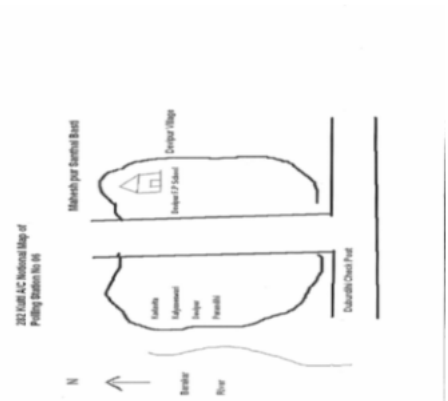

নির্বাচক নিবন্ধন আধিকারিকের স্বাক্ষর

Nazri Naksha

Google Map View

Polling Station Building Front View

Polling Station Front View

Cad View

Key MAP View

1 নাম : নিশা হাসদা আধিবাসী স্বামীর নাম: বিজয় হাসদা আধিবাসী বাড়ির নং : n0127 বয়স : 31 লিঙ্গ : মহিলা	IEP1900273 ফটো উপলব্ধ	2 নাম : রীনা মণ্ডল স্বামীর নাম: আদিত্য মণ্ডল বাড়ির নং : নং05 বয়স : 42 লিঙ্গ : মহিলা	KJY3119369 ফটো উপলব্ধ	3 নাম : চায়না কর্মকার স্বামীর নাম: চন্দন কর্মকার বাড়ির নং : n0005 বয়স : 44 লিঙ্গ : মহিলা	KJY2785582 ফটো উপলব্ধ
4 নাম : বনু কর্মকার স্বামীর নাম: চন্ডি কর্মকার বাড়ির নং : n0005 বয়স : 43 লিঙ্গ : মহিলা	KJY2785608 ফটো উপলব্ধ	5 নাম : আরতী বাউরী স্বামীর নাম: জগনু বাউরী বাড়ির নং : n0001 বয়স : 31 লিঙ্গ : মহিলা	IEP1900166 ফটো উপলব্ধ	6 নাম : বিজয় কিসকু পিতার নাম: হরেন কিসকু বাড়ির নং : বয়স : 60 লিঙ্গ : পুরুষ	KJY1380435 ফটো উপলব্ধ
7 নাম : নিলিমা কিসকু স্বামীর নাম: বিজয় কিসকু বাড়ির নং : বয়স : 53 লিঙ্গ : মহিলা	KJY1380443 ফটো উপলব্ধ	8 নাম : সঞ্জয় কিসকু পিতার নাম: বিজয় কিসকু বাড়ির নং : বয়স : 33 লিঙ্গ : পুরুষ	IEP2228989 ফটো উপলব্ধ	9 নাম : লছমি কিসকু পিতার নাম: বিজয় কিসকু বাড়ির নং : নং001 বয়স : 27 লিঙ্গ : মহিলা	IEP2222909 ফটো উপলব্ধ
10 নাম : কিস্টু কিস্কু পিতার নাম: মনিন্দ্র কিস্কু বাড়ির নং : n0043 বয়স : 43 লিঙ্গ : পুরুষ	IEP2302198 ফটো উপলব্ধ	11 নাম : সুকদেব কিস্কু পিতার নাম: সুনীল কিস্কু বাড়ির নং : N0008 বয়স : 35 লিঙ্গ : পুরুষ	IEP2319267 ফটো উপলব্ধ	12 নাম : ঝিমলি কিস্কু স্বামীর নাম: সুকদেব কিস্কু বাড়ির নং : N00008 বয়স : 29 লিঙ্গ : মহিলা	IEP2319192 ফটো উপলব্ধ
13 নাম : পয়েল পাল স্বামীর নাম: সিবনাথ পৌল বাড়ির নং : নং008 বয়স : 30 লিঙ্গ : মহিলা	IEP2404697 ফটো উপলব্ধ	14 নাম : বহুমুনি হেংবরাম স্বামীর নাম: শিবরাম হেংবরাম বাড়ির নং : নং8 বয়স : 25 লিঙ্গ : মহিলা	IEP2404531 ফটো উপলব্ধ	15 নাম : হেনা বাউরী স্বামীর নাম: ইন্দ্রজিৎ বাউরী বাড়ির নং : নং008 বয়স : 27 লিঙ্গ : মহিলা	IEP2404507 ফটো উপলব্ধ
16 নাম : তানীমা বাউরী স্বামীর নাম: রাজেন বাউরী বাড়ির নং : নং006 বয়স : 24 লিঙ্গ : মহিলা	IEP2404317 ফটো উপলব্ধ	Q 17 নাম : অর্পিতা সুরেন স্বামীর নাম: অধীনেশ সুরেন বাড়ির নং : N000 বয়স : 24 লিঙ্গ : মহিলা	IEP2319184 ফটো উপলব্ধ	18 নাম : লখিমোনী কিস্কু পিতার নাম: বাবলু কিস্কু বাড়ির নং : পূরংডী বয়স : 41 লিঙ্গ : মহিলা	IEP2580512 ফটো উপলব্ধ
19 নাম : সাহাবলাল কিস্কু পিতার নাম: বড়কা কিস্কু বাড়ির নং : n0028 বয়স : 46 লিঙ্গ : পুরুষ	IEP2242659 ফটো উপলব্ধ	20 নাম : সন্ধ্যা বাউরী স্বামীর নাম: মিতুন বাউরী বাড়ির নং : N0016 বয়স : 26 লিঙ্গ : মহিলা	IEP2319317 ফটো উপলব্ধ	21 নাম : পুনম কিস্কু স্বামীর নাম: পরেশ কিস্কু বাড়ির নং : N0007 বয়স : 24 লিঙ্গ : মহিলা	IEP2319200 ফটো উপলব্ধ
22 নাম : রাজ কুমার পাল পিতার নাম: হারু পাল বাড়ির নং : N0016 বয়স : 24 লিঙ্গ : পুরুষ	IEP2319069 ফটো উপলব্ধ	23 নাম : প্রবির কিস্কু পিতার নাম: মানসিং কিস্কু বাড়ির নং : n0007 বয়স : 30 লিঙ্গ : পুরুষ	IEP1900075 ফটো উপলব্ধ	24 নাম : বদনী কিস্কু পিতার নাম: প্রভু কিস্কু বাড়ির নং : n0132 বয়স : 69 লিঙ্গ : মহিলা	IEP2048825 ফটো উপলব্ধ
25 নাম : দুর্গেশ্বর মাঝি পিতার নাম: মানসিং মাঝি বাড়ির নং : n0007 বয়স : 39 লিঙ্গ : পুরুষ	KJY3263217 ফটো উপলব্ধ	26 নাম : দিনেশ কিস্কু পিতার নাম: সাহেবলাল কিস্কু বাড়ির নং : পুরংদিন বয়স : 22 লিঙ্গ : পুরুষ	IEP2643526 ফটো উপলব্ধ	27 নাম : সীমা মণ্ডল স্বামীর নাম: বিকাশ মণ্ডল বাড়ির নং : n0008 বয়স : 34 লিঙ্গ : মহিলা	IEP1507193 ফটো উপলব্ধ
28 নাম : সুনীল কিস্কু পিতার নাম: নানকু কিস্কু বাড়ির নং : n0008 বয়স : 51 লিঙ্গ : পুরুষ	IEP0020404 ফটো উপলব্ধ	29 নাম : লতিকা কিস্কু স্বামীর নাম: কিস্কু কিস্কু বাড়ির নং : n0043 বয়স : 32 লিঙ্গ : মহিলা	IEP1628445 ফটো উপলব্ধ	30 নাম : সনোদি কিস্কু স্বামীর নাম: রবি কিস্কু বাড়ির নং : n0043 বয়স : 44 লিঙ্গ : মহিলা	IEP1776590 ফটো উপলব্ধ