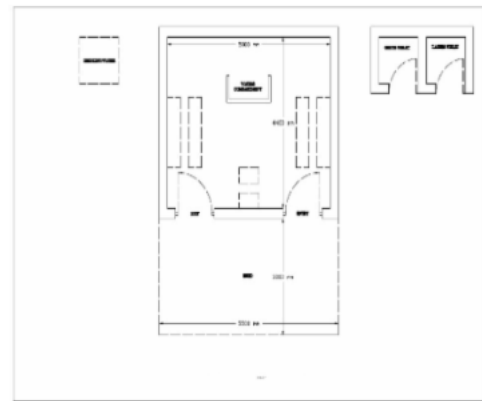

নির্বাচক নিবন্ধন আধিকারিকের স্বাক্ষর

Nazri Naksha

Google Map View

Polling Station Building Front View

Polling Station Front View

Cad View

Key MAP View

1 নাম : নিশা হাসদা আধিবাসী স্বামীর নাম: বিজয় হাসদা আধিবাসী বাড়ির নং : n0127 বয়স : 31 লিঙ্গ : মহিলা	IEP1900273 ফটো উপলব্ধ	2 নাম : রীনা মণ্ডল স্বামীর নাম: আদিত্য মণ্ডল বাড়ির নং : নং05 বয়স : 42 লিঙ্গ : মহিলা	KJY3119369 ফটো উপলব্ধ	3 নাম : চায়না কর্মকার স্বামীর নাম: চন্দন কর্মকার বাড়ির নং : n0005 বয়স : 44 লিঙ্গ : মহিলা	KJY2785582 ফটো উপলব্ধ
4 নাম : বনু কর্মকার স্বামীর নাম: চন্ডি কর্মকার বাড়ির নং : n0005 বয়স : 43 লিঙ্গ : মহিলা	KJY2785608 ফটো উপলব্ধ	5 নাম : আরতী বাউরী স্বামীর নাম: জগনু বাউরী বাড়ির নং : n0001 বয়স : 31 লিঙ্গ : মহিলা	IEP1900166 ফটো উপলব্ধ	6 নাম : বিজয় কিসকু পিতার নাম: হরেন কিসকু বাড়ির নং : বয়স : 60 লিঙ্গ : পুরুষ	KJY1380435 ফটো উপলব্ধ
7 নাম : নিলিমা কিসকু স্বামীর নাম: বিজয় কিসকু বাড়ির নং : বয়স : 53 লিঙ্গ : মহিলা	KJY1380443 ফটো উপলব্ধ	8 নাম : সঞ্জয় কিসকু পিতার নাম: বিজয় কিসকু বাড়ির নং : বয়স : 33 লিঙ্গ : পুরুষ	IEP2228989 ফটো উপলব্ধ	9 নাম : লছমি কিসকু পিতার নাম: বিজয় কিসকু বাড়ির নং : নং001 বয়স : 27 লিঙ্গ : মহিলা	IEP2222909 ফটো উপলব্ধ
10 নাম : কিস্টু কিস্কু পিতার নাম: মনিন্দ্র কিস্কু বাড়ির নং : n0043 বয়স : 43 লিঙ্গ : পুরুষ	IEP2302198 ফটো উপলব্ধ	11 নাম : সুকদেব কিস্কু পিতার নাম: সুনীল কিস্কু বাড়ির নং : N0008 বয়স : 35 লিঙ্গ : পুরুষ	IEP2319267 ফটো উপলব্ধ	12 নাম : ঝিমলি কিস্কু স্বামীর নাম: সুকদেব কিস্কু বাড়ির নং : N00008 বয়স : 29 লিঙ্গ : মহিলা	IEP2319192 ফটো উপলব্ধ
13 নাম : পয়েল পাল স্বামীর নাম: সিবনাথ পৌল বাড়ির নং : নং008 বয়স : 30 লিঙ্গ : মহিলা	IEP2404697 ফটো উপলব্ধ	14 নাম : বহুমুনি হেংবরাম স্বামীর নাম: শিবরাম হেংবরাম বাড়ির নং : নং8 বয়স : 25 লিঙ্গ : মহিলা	IEP2404531 ফটো উপলব্ধ	15 নাম : হেনা বাউরী স্বামীর নাম: ইন্দ্রজিৎ বাউরী বাড়ির নং : নং008 বয়স : 27 লিঙ্গ : মহিলা	IEP2404507 ফটো উপলব্ধ
16 নাম : তানীমা বাউরী স্বামীর নাম: রাজেন বাউরী বাড়ির নং : নং006 বয়স : 24 লিঙ্গ : মহিলা	IEP2404317 ফটো উপলব্ধ	Q 17 নাম : অর্পিতা সুরেন স্বামীর নাম: অধীনেশ সুরেন বাড়ির নং : N000 বয়স : 24 লিঙ্গ : মহিলা	IEP2319184 ফটো উপলব্ধ	18 নাম : লখিমোনী কিস্কু পিতার নাম: বাবলু কিস্কু বাড়ির নং : পূরংডী বয়স : 41 লিঙ্গ : মহিলা	IEP2580512 ফটো উপলব্ধ
19 নাম : সাহাবলাল কিস্কু পিতার নাম: বড়কা কিস্কু বাড়ির নং : n0028 বয়স : 46 লিঙ্গ : পুরুষ	IEP2242659 ফটো উপলব্ধ	20 নাম : সন্ধ্যা বাউরী স্বামীর নাম: মিতুন বাউরী বাড়ির নং : N0016 বয়স : 26 লিঙ্গ : মহিলা	IEP2319317 ফটো উপলব্ধ	21 নাম : পুনম কিস্কু স্বামীর নাম: পরেশ কিস্কু বাড়ির নং : N0007 বয়স : 24 লিঙ্গ : মহিলা	IEP2319200 ফটো উপলব্ধ
22 নাম : রাজ কুমার পাল পিতার নাম: হারু পাল বাড়ির নং : N0016 বয়স : 24 লিঙ্গ : পুরুষ	IEP2319069 ফটো উপলব্ধ	23 নাম : প্রবির কিস্কু পিতার নাম: মানসিং কিস্কু বাড়ির নং : n0007 বয়স : 30 লিঙ্গ : পুরুষ	IEP1900075 ফটো উপলব্ধ	24 নাম : বদনী কিস্কু পিতার নাম: প্রভু কিস্কু বাড়ির নং : n0132 বয়স : 69 লিঙ্গ : মহিলা	IEP2048825 ফটো উপলব্ধ
25 নাম : দুর্গেশ্বর মাঝি পিতার নাম: মানসিং মাঝি বাড়ির নং : n0007 বয়স : 39 লিঙ্গ : পুরুষ	KJY3263217 ফটো উপলব্ধ	26 নাম : দিনেশ কিস্কু পিতার নাম: সাহেবলাল কিস্কু বাড়ির নং : পুরংদিন বয়স : 22 লিঙ্গ : পুরুষ	IEP2643526 ফটো উপলব্ধ	27 নাম : সীমা মণ্ডল স্বামীর নাম: বিকাশ মণ্ডল বাড়ির নং : n0008 বয়স : 34 লিঙ্গ : মহিলা	IEP1507193 ফটো উপলব্ধ
28 নাম : সুনীল কিস্কু পিতার নাম: নানকু কিস্কু বাড়ির নং : n0008 বয়স : 51 লিঙ্গ : পুরুষ	IEP0020404 ফটো উপলব্ধ	29 নাম : লতিকা কিস্কু স্বামীর নাম: কিস্কু কিস্কু বাড়ির নং : n0043 বয়স : 32 লিঙ্গ : মহিলা	IEP1628445 ফটো উপলব্ধ	30 নাম : সনোদি কিস্কু স্বামীর নাম: রবি কিস্কু বাড়ির নং : n0043 বয়স : 44 লিঙ্গ : মহিলা	IEP1776590 ফটো উপলব্ধ