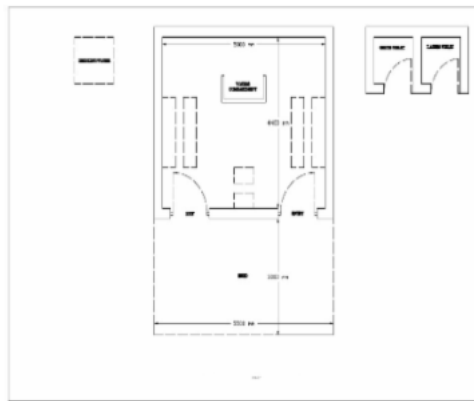

নির্বাচক নিবন্ধন আধিকারিকের স্বাক্ষর

Nazri Naksha

Google Map View

Polling Station Building Front View

Polling Station Front View

Cad View

Key MAP View

বিধানসভা নির্বাচনক্ষেত্রের নং, নাম : 282-কুলটি  
ভাগ নং, নাম : 1-ঘাট পাড়া