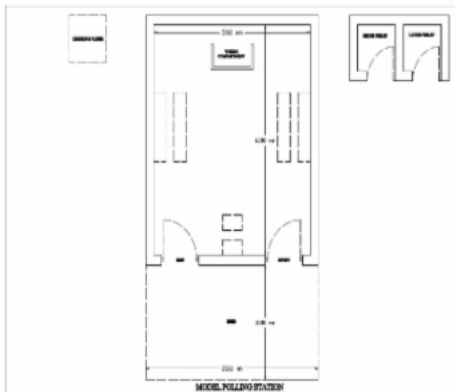

নির্বাচক নিবন্ধন আধিকারিকের স্বাক্ষর

Nazri Naksha

Google Map View

Polling Station Building Front View

Polling Station Front View

Cad View

Key MAP View

বিধানসভা নির্বাচনক্ষেত্রের নং, নাম : 282-কুলটি
ভাগ নং, নাম : 1-নয়া বস্তি