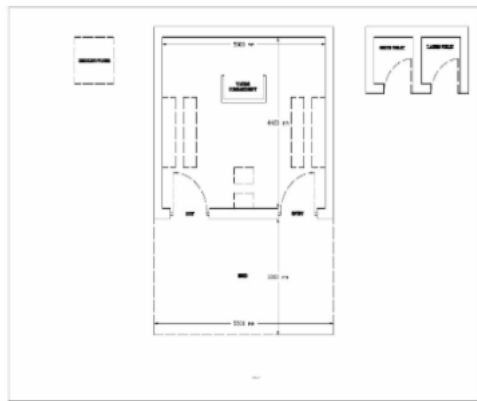

নির্বাচক নিবন্ধন আধিকারিকের স্বাক্ষর

Nazri Naksha

Google Map View

Polling Station Building Front View

Polling Station Front View

Cad View

Key MAP View

1 নাম : সুরেশ কুমার দাস পিতার নাম: চমন দাস বাড়ির নং : n0008 বয়স : 38 লিঙ্গ : পুরুষ	IEP1116383 ফটো উপলব্ধ	2 নাম : নরেশ কুমার দাস পিতার নাম: চমন দাস বাড়ির নং : n0008 বয়স : 43 লিঙ্গ : পুরুষ	IEP1057256 ফটো উপলব্ধ	3 নাম : বিনয় কুমার সাউ পিতার নাম: জগন্নাথ সাউ বাড়ির নং : n0111 বয়স : 32 লিঙ্গ : পুরুষ	IEP1414572 ফটো উপলব্ধ
4 নাম : প্রিয়াঙ্কা দেবী স্বামীর নাম: পবন শাউ বাড়ির নং : n0111 বয়স : 33 লিঙ্গ : মহিলা	IEP1750702 ফটো উপলব্ধ	5 নাম : জগদ্রনাথ পিতার নাম: মনিলাল প্রসাদ বাড়ির নং : n0111 বয়স : 61 লিঙ্গ : পুরুষ	WB/38/257/144002 ফটো উপলব্ধ	6 নাম : মহঃ মেহেদি হুসেন কুরেশী পিতার নাম: মহঃ সাদিক কুরেশী বাড়ির নং : n0104 বয়স : 39 লিঙ্গ : পুরুষ	KJY3176112 ফটো উপলব্ধ
7 নাম : মহঃ হুসেন পিতার নাম: মহঃ নাসিরুদ্দিন বাড়ির নং : n0104 বয়স : 32 লিঙ্গ : পুরুষ	IEP1657832 ফটো উপলব্ধ	8 নাম : মহঃ কামাল পিতার নাম: মহঃ নাসিরুদ্দিন বাড়ির নং : n0104 বয়স : 39 লিঙ্গ : পুরুষ	KJY3174638 ফটো উপলব্ধ	9 নাম : রেশমা খাতুন স্বামীর নাম: একবাল বাড়ির নং : n0104 বয়স : 44 লিঙ্গ : মহিলা	KJY3046075 ফটো উপলব্ধ
10 নাম : জাহাঙ্গীর মহঃ পিতার নাম: রফিকউ মহঃ বাড়ির নং : n0104 বয়স : 50 লিঙ্গ : পুরুষ	WB/38/257/144010 ফটো উপলব্ধ	11 নাম : মহঃ ফিরোজ শেখ পিতার নাম: আউল হক বাড়ির নং : n0104 বয়স : 55 লিঙ্গ : পুরুষ	KJY3176070 ফটো উপলব্ধ	12 নাম : সানামুলহক আনসারী পিতার নাম: বসীর আনসারী বাড়ির নং : n0104 বয়স : 61 লিঙ্গ : পুরুষ	WB/38/257/144220 ফটো উপলব্ধ
13 নাম : সৈয়দনুশা স্বামীর নাম: সানামুল বাড়ির নং : n0104 বয়স : 81 লিঙ্গ : মহিলা	WB/38/257/144234 ফটো উপলব্ধ	14 নাম : মহঃ ইকবাল পিতার নাম: মহঃ রফিক বাড়ির নং : n0104 বয়স : 81 লিঙ্গ : পুরুষ	KJY3046067 ফটো উপলব্ধ	15 নাম : সাবানা পারবীন স্বামীর নাম: মহঃ জাহাঙ্গীর বাড়ির নং : n0171 বয়স : 41 লিঙ্গ : মহিলা	IEP1658079 ফটো উপলব্ধ
16 নাম : গুলাবী দেবী স্বামীর নাম: চমন দাস বাড়ির নং : n0008 বয়স : 69 লিঙ্গ : মহিলা	KJY1291103 ফটো উপলব্ধ	17 নাম : আশিস প্রসাদ পিতার নাম: অমর মুদি বাড়ির নং : n0099 বয়স : 37 লিঙ্গ : পুরুষ	IEP0286146 ফটো উপলব্ধ	18 নাম : সুনয়না দেবী স্বামীর নাম: ধনেশ্বর রাম বাড়ির নং : n0099 বয়স : 81 লিঙ্গ : মহিলা	WB/38/257/144448 ফটো উপলব্ধ
19 নাম : অমরনাথ প্রসাদ পিতার নাম: ধনেশ্বর রাম বাড়ির নং : n0099 বয়স : 64 লিঙ্গ : পুরুষ	KJY0216978 ফটো উপলব্ধ	20 নাম : সুমনদেবী স্বামীর নাম: পঙ্কজ দাস বাড়ির নং : n0208 বয়স : 37 লিঙ্গ : মহিলা	IEP1934322 ফটো উপলব্ধ	21 নাম : কুন্দন শ্রীবাস্তব পিতার নাম: লক্ষনলাল শ্রীবাস্তব বাড়ির নং : n0074 বয়স : 41 লিঙ্গ : পুরুষ	KJY2665016 ফটো উপলব্ধ
22 নাম : সঙ্গীতা দেবী স্বামীর নাম: কুন্দন শ্রীবাস্তব বাড়ির নং : n0074 বয়স : 47 লিঙ্গ : মহিলা	KJY3248846 ফটো উপলব্ধ	23 নাম : কুন্তী দেবী স্বামীর নাম: লক্ষন লাল শ্রীবাস্তব বাড়ির নং : n0074 বয়স : 69 লিঙ্গ : মহিলা	WB/38/257/144370 ফটো উপলব্ধ	24 নাম : নন্দন কুমার শ্রীবাস্তব পিতার নাম: লক্ষন লাল শ্রীবাস্তব বাড়ির নং : n0074 বয়স : 51 লিঙ্গ : পুরুষ	WB/38/257/144294 ফটো উপলব্ধ
25 নাম : দেবানন্দ শ্রীবাস্তব পিতার নাম: লক্ষন শ্রীবাস্তব বাড়ির নং : n0074 বয়স : 43 লিঙ্গ : পুরুষ	KJY2662179 ফটো উপলব্ধ	26 নাম : সদানন্দ শ্রীবাস্তব পিতার নাম: লখনলাল শ্রীবাস্তব বাড়ির নং : n0074 বয়স : 37 লিঙ্গ : পুরুষ	KJY3174539 ফটো উপলব্ধ	27 নাম : পামিা খাতুন স্বামীর নাম: মহঃমেহেদিহুসেন কুরেশী বাড়ির নং : n0104 বয়স : 34 লিঙ্গ : মহিলা	IEP1933985 ফটো উপলব্ধ
28 নাম : ইন্দিরা দেবী স্বামীর নাম: রাজ কুমার সাউ বাড়ির নং : n0155 বয়স : 45 লিঙ্গ : মহিলা	KJY3248861 ফটো উপলব্ধ	29 নাম : দিপচন্দ শংকর পিতার নাম: বিরজ শংকর বাড়ির নং : n0044 বয়স : 57 লিঙ্গ : পুরুষ	IEP1934041 ফটো উপলব্ধ	30 নাম : সুগী শংকর স্বামীর নাম: দিপচন্দ শংকর বাড়ির নং : n0044 বয়স : 57 লিঙ্গ : মহিলা	IEP1934058 ফটো উপলব্ধ