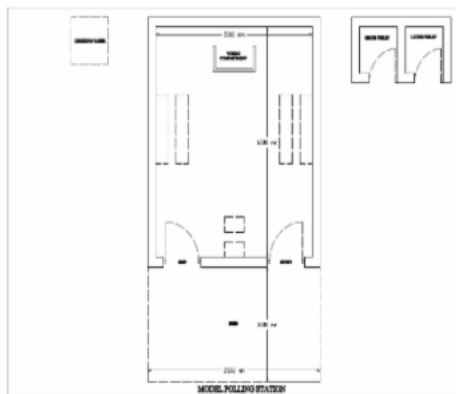

নির্বাচক নিবন্ধন আধিকারিকের স্বাক্ষর

Nazri Naksha

Google Map View

Polling Station Building Front View

Polling Station Front View

Cad View

Key MAP View

1 নাম : কিরন প্রসাদ কুশওয়াহা স্বামীর নাম: রাজ কুমার কুশওয়াহা বাড়ির নং : n0006 বয়স : 45 লিঙ্গ : মহিলা	KJY3176211 ফটো উপলব্ধ	2 নাম : রাজকুমার কুসবাহা পিতার নাম: পারসনাথ কুসবাহা বাড়ির নং : n0006 বয়স : 51 লিঙ্গ : পুরুষ	KJY2662567 ফটো উপলব্ধ	3 নাম : পরেশ নাথ পিতার নাম: ঠাকুরীরাম কুসবাহা বাড়ির নং : n0006 বয়স : 82 লিঙ্গ : পুরুষ	WB/38/257/147108 ফটো উপলব্ধ
4 নাম : গণেশ হুম্বি পিতার নাম: সিত্ত হ্যারি বাড়ির নং : এন00 বয়স : 29 লিঙ্গ : পুরুষ	IEP2560704 ফটো উপলব্ধ	5 নাম : মোহাম্মদ আরমান খান পিতার নাম: মোহাম্মদ শমসুদ্দিন বাড়ির নং : এন0073 বয়স : 23 লিঙ্গ : পুরুষ	IEP2618916 ফটো উপলব্ধ	6 নাম : ছোটেলাল প্রসাদ পিতার নাম: রাজেন্দ্র বাড়ির নং : n0046 বয়স : 58 লিঙ্গ : পুরুষ	KJY2662518 ফটো উপলব্ধ
7 নাম : শবনম পিতার নাম: নসিম খান বাড়ির নং : n0213 বয়স : 32 লিঙ্গ : মহিলা	IEP2062164 ফটো উপলব্ধ	8 নাম : কলাবতী স্বামীর নাম: রাজকুমার বাড়ির নং : n0101 বয়স : 65 লিঙ্গ : মহিলা	WB/38/257/147203 ফটো উপলব্ধ	9 নাম : সৌভিক কুমার পিতার নাম: বাবলু প্রসাদ গুপ্তা বাড়ির নং : বয়স : 25 লিঙ্গ : পুরুষ	IEP2168953 ফটো উপলব্ধ
10 নাম : অভিষেক কুমার সাউ মায়ের নাম: কুমুদ দেবী বাড়ির নং : N0101 বয়স : 24 লিঙ্গ : পুরুষ	IEP2381465 ফটো উপলব্ধ	11 নাম : মহঃ মুখতার আনসারী পিতার নাম: মহঃ সত্তর আনসারী বাড়ির নং : n0200 বয়স : 28 লিঙ্গ : পুরুষ	IEP2062032 ফটো উপলব্ধ	12 নাম : রিজওয়ান অন্যান্য: শম্মা পরিবিন বাড়ির নং : পাট নং 23 বয়স : 23 লিঙ্গ : পুরুষ	IEP2643831 ফটো উপলব্ধ
13 নাম : শম্মা পারভিন স্বামীর নাম: এমডি. মুখতার আনসারী বাড়ির নং : এন0200 বয়স : 27 লিঙ্গ : মহিলা	IEP2415198 ফটো উপলব্ধ	14 নাম : কালু আহম্মদ পিতার নাম: হালিম আনসারী বাড়ির নং : n0048 বয়স : 59 লিঙ্গ : পুরুষ	KJY3046950 ফটো উপলব্ধ	15 নাম : রানী কুমারী পিতার নাম: সঞ্জয় প্রসাদ বাড়ির নং : n0223 বয়স : 27 লিঙ্গ : মহিলা	IEP2146215 ফটো উপলব্ধ
16 নাম : সরস্বতী কুমারী স্বামীর নাম: সনাতন হাড়ি বাড়ির নং : n0196 বয়স : 31 লিঙ্গ : মহিলা	IEP2061992 ফটো উপলব্ধ	17 নাম : বিমলা কুমারী স্বামীর নাম: সন্তোষ সাউ বাড়ির নং : এন0108 বয়স : 29 লিঙ্গ : মহিলা	IEP2415255 ফটো উপলব্ধ	18 নাম : রাজমুনী দেবী স্বামীর নাম: রামজী খুসবাহা বাড়ির নং : n0010 বয়স : 67 লিঙ্গ : মহিলা	WB/38/257/147497 ফটো উপলব্ধ
19 নাম : রামঅবতার কুসবাহা পিতার নাম: রামজী কুসবাহা বাড়ির নং : n0010 বয়স : 35 লিঙ্গ : পুরুষ	IEP1149954 ফটো উপলব্ধ	20 নাম : অর্চনা কুমারী স্বামীর নাম: বিজয় কুমার কুসবাহা বাড়ির নং : n0010 বয়স : 35 লিঙ্গ : মহিলা	IEP1532571 ফটো উপলব্ধ	21 নাম : বিজয় কুমার কুসবাহা পিতার নাম: রামজী কুসবাহা বাড়ির নং : n0010 বয়স : 42 লিঙ্গ : পুরুষ	IEP1414713 ফটো উপলব্ধ
22 নাম : রামজী কুসওয়াহা পিতার নাম: ঠাকুরী রাম কুসওয়াহা বাড়ির নং : n0010 বয়স : 73 লিঙ্গ : পুরুষ	IEP2290609 ফটো উপলব্ধ	23 নাম : উর্মিলা কুশ্বা স্বামীর নাম: অজয় কুশবাহা বাড়ির নং : n0011 বয়স : 39 লিঙ্গ : মহিলা	IEP1277912 ফটো উপলব্ধ	24 নাম : দিনেশ কুমার কুশওয়া পিতার নাম: সুরেশ প্রসাদ কুশওয়া বাড়ির নং : n0011 বয়স : 35 লিঙ্গ : পুরুষ	IEP1149962 ফটো উপলব্ধ
25 নাম : মুকেশ কুমার কুশওয়া পিতার নাম: সুরেশ প্রসাদ কুশওয়া বাড়ির নং : n0011 বয়স : 42 লিঙ্গ : পুরুষ	KJY2665164 ফটো উপলব্ধ	26 নাম : রাজেশ কুমার কুশওয়া পিতার নাম: সুরেশ প্রসাদ কুশওয়া বাড়ির নং : n0011 বয়স : 43 লিঙ্গ : পুরুষ	KJY2665172 ফটো উপলব্ধ	27 নাম : সুরেশ প্রসাদ কুশওয়া পিতার নাম: ঠাকুরী রাম কুশওয়া বাড়ির নং : n0011 বয়স : 65 লিঙ্গ : পুরুষ	KJY2665156 ফটো উপলব্ধ
28 নাম : অজয় কুসবাহা পিতার নাম: রামজনম কুসবাহা বাড়ির নং : n0011 বয়স : 51 লিঙ্গ : পুরুষ	WB/38/257/147413 ফটো উপলব্ধ	29 নাম : রামজনম কুসবাহা পিতার নাম: ঠাকুররাম কুসবাহা বাড়ির নং : n0011 বয়স : 80 লিঙ্গ : পুরুষ	WB/38/257/147409 ফটো উপলব্ধ	30 নাম : সারদা কুমারী পিতার নাম: মুকেশ কুমার কুশওয়া বাড়ির নং : n0011 বয়স : 30 লিঙ্গ : মহিলা	IEP1934561 ফটো উপলব্ধ