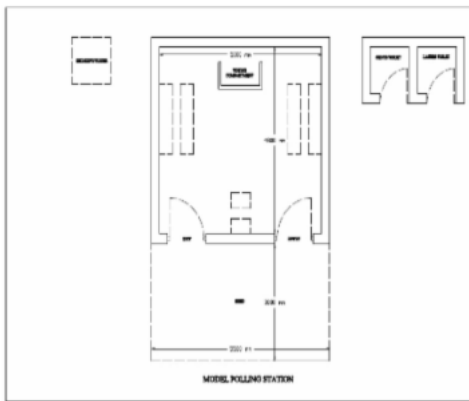

নির্বাচক নিবন্ধন আধিকারিকের স্বাক্ষর

Nazri Naksha

Google Map View

Polling Station Building Front View

Polling Station Front View

Cad View

Key MAP View

বিধানসভা নির্বাচনক্ষেত্রের নং, নাম : 282-কুলটি
ভাগ নং, নাম : 1-গোয়াল পাড়া(ধীবর পাড়া)