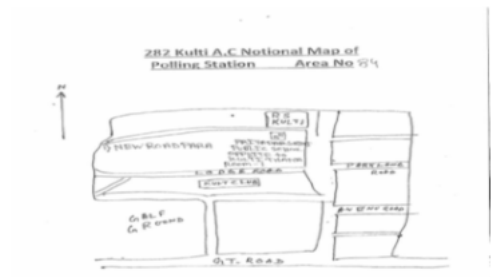

নির্বাচক নিবন্ধন আধিকারিকের স্বাক্ষর

Nazri Naksha

Google Map View

Polling Station Building Front View

Polling Station Front View

Cad View

Key MAP View

1 নাম : মনোরমা দেবী স্বামীর নাম : লক্ষ্মন সিং বাড়ির নং : n0136 বয়স : 41 লিঙ্গ : মহিলা	KJY2595718 ফটো উপলব্ধ	2 নাম : দাদন লাল পিতার নাম : কপিলদেও লাল বাড়ির নং : n0012 বয়স : 71 লিঙ্গ : পুরুষ	WB/38/257/108400 ফটো উপলব্ধ	3 নাম : পুষ্পা দেবি স্বামীর নাম : দদন লাল বাড়ির নং : n0012 বয়স : 67 লিঙ্গ : মহিলা	WB/38/257/108401 ফটো উপলব্ধ
4 নাম : রাজেশ কুমার শ্রীবাস্তব পিতার নাম : দদন লাল বাড়ির নং : n0012 বয়স : 54 লিঙ্গ : পুরুষ	WB/38/257/108448 ফটো উপলব্ধ	5 নাম : জশবীর কৌর স্বামীর নাম : মুন্সিং সিং বাড়ির নং : n0265 বয়স : 61 লিঙ্গ : মহিলা	IEP1876473 ফটো উপলব্ধ	6 নাম : সঞ্জিত কুমার প্রজাপতি পিতার নাম : মুখরাম প্রসাদ বাড়ির নং : n0170 বয়স : 43 লিঙ্গ : পুরুষ	KJY1346105 ফটো উপলব্ধ
7 নাম : মুখরাম প্রসাদ পিতার নাম : রামধর প্রসাদ বাড়ির নং : n0170 বয়স : 70 লিঙ্গ : পুরুষ	WB/38/257/111089 ফটো উপলব্ধ	8 নাম : গুড়িয়া দেবী স্বামীর নাম : বিজয় কুমার সিং বাড়ির নং : n0108 বয়স : 37 লিঙ্গ : মহিলা	IEP1941152 ফটো উপলব্ধ	9 নাম : চাদনিকুমারী প্রজাপতি স্বামীর নাম : সঞ্জিত কুমার প্রজাপতি বাড়ির নং : n0170 বয়স : 28 লিঙ্গ : মহিলা	IEP1941053 ফটো উপলব্ধ
10 নাম : রীনা দেবী স্বামীর নাম : রেমেশ পাশোয়ান বাড়ির নং : n0178 বয়স : 56 লিঙ্গ : মহিলা	KJY3239928 ফটো উপলব্ধ	11 নাম : নিতু দেবী স্বামীর নাম : ব্রিজ বিহারী সোনার বাড়ির নং : বোহাল পারা বয়স : 37 লিঙ্গ : মহিলা	IEP1233063 ফটো উপলব্ধ	12 নাম : মানতী দেবী স্বামীর নাম : মুখরাম প্রসাদ বাড়ির নং : n0170 বয়স : 63 লিঙ্গ : মহিলা	IEP2313732 ফটো উপলব্ধ
13 নাম : গীতা দেবী স্বামীর নাম : শ্যামল যাদব বাড়ির নং : n0159 বয়স : 58 লিঙ্গ : মহিলা	KJY2835304 ফটো উপলব্ধ	14 নাম : সাবিত্রী দেবী স্বামীর নাম : দীননাথ সিংহ বাড়ির নং : n0108 বয়স : 51 লিঙ্গ : মহিলা	IEP1806314 ফটো উপলব্ধ	15 নাম : পূজা কুমারী স্বামীর নাম : সঞ্জীত সিং বাড়ির নং : এন000/পী85 বয়স : 29 লিঙ্গ : মহিলা	IEP2559235 ফটো উপলব্ধ
16 নাম : বিজয় কুমার সিং পিতার নাম : বরমেশ্বর সিং বাড়ির নং : n0108 বয়স : 40 লিঙ্গ : পুরুষ	IEP1059823 ফটো উপলব্ধ	17 নাম : প্রদীপ কুমার সিং পিতার নাম : বরমেশ্বর সিং বাড়ির নং : n0108 বয়স : 40 লিঙ্গ : পুরুষ	KJY3165206 ফটো উপলব্ধ	18 নাম : শশীচারী দেবী প্রসাদ স্বামীর নাম : বীরেন্দ্র সিং বাড়ির নং : n0108 বয়স : 74 লিঙ্গ : মহিলা	IEP2513513 ফটো উপলব্ধ
19 নাম : সঞ্জয় প্রসাদ পিতার নাম : বিরেন্দ্র প্রসাদ বাড়ির নং : n0108 বয়স : 31 লিঙ্গ : পুরুষ	IEP1536572 ফটো উপলব্ধ	20 নাম : বিনোদ সিং পিতার নাম : রামপিয়ালী সিং বাড়ির নং : n0108 বয়স : 53 লিঙ্গ : পুরুষ	WB/38/257/108348 ফটো উপলব্ধ	21 নাম : দুর্গাবতী সিং স্বামীর নাম : বিনোদ সিং বাড়ির নং : n0108 বয়স : 51 লিঙ্গ : মহিলা	KJY0171694 ফটো উপলব্ধ
22 নাম : ফুল কুমারী সিং স্বামীর নাম : বরমেশ্বর সিং বাড়ির নং : n0108 বয়স : 68 লিঙ্গ : মহিলা	IEP2516540 ফটো উপলব্ধ	23 নাম : অজয় সিং পিতার নাম : বরমেশ্বর সিং বাড়ির নং : n0108 বয়স : 46 লিঙ্গ : পুরুষ	WB/38/257/108539 ফটো উপলব্ধ	24 নাম : কানাই প্রজাপতি পিতার নাম : মুখরাম প্রজাপতি বাড়ির নং : n0170 বয়স : 25 লিঙ্গ : পুরুষ	KJY2594851 ফটো উপলব্ধ
25 নাম : মীনা আগরওয়াল স্বামীর নাম : মুরারীলাল আগরওয়াল বাড়ির নং : n0171 বয়স : 62 লিঙ্গ : মহিলা	KJY1344910 ফটো উপলব্ধ	26 নাম : মুরারী লাল আগরওয়াল পিতার নাম : ফুলচাঁদ আগরওয়াল বাড়ির নং : n0171 বয়স : 68 লিঙ্গ : পুরুষ	KJY1344936 ফটো উপলব্ধ	27 নাম : অংকুশ আগরওয়াল পিতার নাম : মুরারীলাল আগরওয়াল বাড়ির নং : n0146 বয়স : 38 লিঙ্গ : পুরুষ	KJY2835148 ফটো উপলব্ধ
28 নাম : সোমা আচার্য স্বামীর নাম : সিদ্ধার্থ আচার্য বাড়ির নং : n0139 বয়স : 39 লিঙ্গ : মহিলা	KJY2595742 ফটো উপলব্ধ	29 নাম : সুখময় আচার্য পিতার নাম : গোলক বিহারী আচার্য বাড়ির নং : n0161 বয়স : 40 লিঙ্গ : পুরুষ	KJY2835320 ফটো উপলব্ধ	30 নাম : অতীষক কুশছ্যা পিতার নাম : বিজয় প্রসাদ কুশছ্যা বাড়ির নং : n0007 বয়স : 29 লিঙ্গ : পুরুষ	IEP1806447 ফটো উপলব্ধ