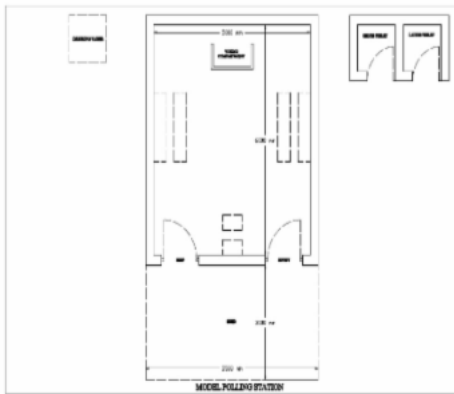

নির্বাচক নিবন্ধন আধিকারিকের স্বাক্ষর

Nazri Naksha

Google Map View

Polling Station Building Front View

Polling Station Front View

Cad View

Key MAP View

1 নাম : মনোরমা দেবী স্বামীর নাম : লক্ষ্মন সিং বাড়ির নং : n0136 বয়স : 41 লিঙ্গ : মহিলা	KJY2595718 ফটো উপলব্ধ	2 নাম : দাদন লাল পিতার নাম : কপিলদেও লাল বাড়ির নং : n0012 বয়স : 71 লিঙ্গ : পুরুষ	WB/38/257/108400 ফটো উপলব্ধ	3 নাম : পুষ্পা দেবি স্বামীর নাম : দদন লাল বাড়ির নং : n0012 বয়স : 67 লিঙ্গ : মহিলা	WB/38/257/108401 ফটো উপলব্ধ
4 নাম : রাজেশ কুমার শ্রীবাস্তব পিতার নাম : দদন লাল বাড়ির নং : n0012 বয়স : 54 লিঙ্গ : পুরুষ	WB/38/257/108448 ফটো উপলব্ধ	5 নাম : জশবীর কৌর স্বামীর নাম : মুন্সিং সিং বাড়ির নং : n0265 বয়স : 61 লিঙ্গ : মহিলা	IEP1876473 ফটো উপলব্ধ	6 নাম : সঞ্জিত কুমার প্রজাপতি পিতার নাম : মুখরাম প্রসাদ বাড়ির নং : n0170 বয়স : 43 লিঙ্গ : পুরুষ	KJY1346105 ফটো উপলব্ধ
7 নাম : মুখরাম প্রসাদ পিতার নাম : রামধর প্রসাদ বাড়ির নং : n0170 বয়স : 70 লিঙ্গ : পুরুষ	WB/38/257/111089 ফটো উপলব্ধ	8 নাম : গুড়িয়া দেবী স্বামীর নাম : বিজয় কুমার সিং বাড়ির নং : n0108 বয়স : 37 লিঙ্গ : মহিলা	IEP1941152 ফটো উপলব্ধ	9 নাম : চাদনিকুমারী প্রজাপতি স্বামীর নাম : সঞ্জিত কুমার প্রজাপতি বাড়ির নং : n0170 বয়স : 28 লিঙ্গ : মহিলা	IEP1941053 ফটো উপলব্ধ
10 নাম : রীনা দেবী স্বামীর নাম : রেমেশ পাশোয়ান বাড়ির নং : n0178 বয়স : 56 লিঙ্গ : মহিলা	KJY3239928 ফটো উপলব্ধ	11 নাম : নিতু দেবী স্বামীর নাম : ব্রিজ বিহারী সোনার বাড়ির নং : বোহাল পারা বয়স : 37 লিঙ্গ : মহিলা	IEP1233063 ফটো উপলব্ধ	12 নাম : মানতী দেবী স্বামীর নাম : মুখরাম প্রসাদ বাড়ির নং : n0170 বয়স : 63 লিঙ্গ : মহিলা	IEP2313732 ফটো উপলব্ধ
13 নাম : গীতা দেবী স্বামীর নাম : শ্যামল যাদব বাড়ির নং : n0159 বয়স : 58 লিঙ্গ : মহিলা	KJY2835304 ফটো উপলব্ধ	14 নাম : সাবিত্রী দেবী স্বামীর নাম : দীননাথ সিংহ বাড়ির নং : n0108 বয়স : 51 লিঙ্গ : মহিলা	IEP1806314 ফটো উপলব্ধ	15 নাম : পূজা কুমারী স্বামীর নাম : সঞ্জীত সিং বাড়ির নং : এন000/পী85 বয়স : 29 লিঙ্গ : মহিলা	IEP2559235 ফটো উপলব্ধ
16 নাম : বিজয় কুমার সিং পিতার নাম : বরমেশ্বর সিং বাড়ির নং : n0108 বয়স : 40 লিঙ্গ : পুরুষ	IEP1059823 ফটো উপলব্ধ	17 নাম : প্রদীপ কুমার সিং পিতার নাম : বরমেশ্বর সিং বাড়ির নং : n0108 বয়স : 40 লিঙ্গ : পুরুষ	KJY3165206 ফটো উপলব্ধ	18 নাম : শশীচারী দেবী প্রসাদ স্বামীর নাম : বীরেন্দ্র সিং বাড়ির নং : n0108 বয়স : 74 লিঙ্গ : মহিলা	IEP2513513 ফটো উপলব্ধ
19 নাম : সঞ্জয় প্রসাদ পিতার নাম : বিরেন্দ্র প্রসাদ বাড়ির নং : n0108 বয়স : 31 লিঙ্গ : পুরুষ	IEP1536572 ফটো উপলব্ধ	20 নাম : বিনোদ সিং পিতার নাম : রামপিয়ালী সিং বাড়ির নং : n0108 বয়স : 53 লিঙ্গ : পুরুষ	WB/38/257/108348 ফটো উপলব্ধ	21 নাম : দুর্গাবতী সিং স্বামীর নাম : বিনোদ সিং বাড়ির নং : n0108 বয়স : 51 লিঙ্গ : মহিলা	KJY0171694 ফটো উপলব্ধ
22 নাম : ফুল কুমারী সিং স্বামীর নাম : বরমেশ্বর সিং বাড়ির নং : n0108 বয়স : 68 লিঙ্গ : মহিলা	IEP2516540 ফটো উপলব্ধ	23 নাম : অজয় সিং পিতার নাম : বরমেশ্বর সিং বাড়ির নং : n0108 বয়স : 46 লিঙ্গ : পুরুষ	WB/38/257/108539 ফটো উপলব্ধ	24 নাম : কানাই প্রজাপতি পিতার নাম : মুখরাম প্রজাপতি বাড়ির নং : n0170 বয়স : 25 লিঙ্গ : পুরুষ	KJY2594851 ফটো উপলব্ধ
25 নাম : মীনা আগরওয়াল স্বামীর নাম : মুরারীলাল আগরওয়াল বাড়ির নং : n0171 বয়স : 62 লিঙ্গ : মহিলা	KJY1344910 ফটো উপলব্ধ	26 নাম : মুরারী লাল আগরওয়াল পিতার নাম : ফুলচাঁদ আগরওয়াল বাড়ির নং : n0171 বয়স : 68 লিঙ্গ : পুরুষ	KJY1344936 ফটো উপলব্ধ	27 নাম : অংকুশ আগরওয়াল পিতার নাম : মুরারীলাল আগরওয়াল বাড়ির নং : n0146 বয়স : 38 লিঙ্গ : পুরুষ	KJY2835148 ফটো উপলব্ধ
28 নাম : সোমা আচার্য স্বামীর নাম : সিদ্ধার্থ আচার্য বাড়ির নং : n0139 বয়স : 39 লিঙ্গ : মহিলা	KJY2595742 ফটো উপলব্ধ	29 নাম : সুখময় আচার্য পিতার নাম : গোলক বিহারী আচার্য বাড়ির নং : n0161 বয়স : 40 লিঙ্গ : পুরুষ	KJY2835320 ফটো উপলব্ধ	30 নাম : অতীষক কুশছ্যা পিতার নাম : বিজয় প্রসাদ কুশছ্যা বাড়ির নং : n0007 বয়স : 29 লিঙ্গ : পুরুষ	IEP1806447 ফটো উপলব্ধ