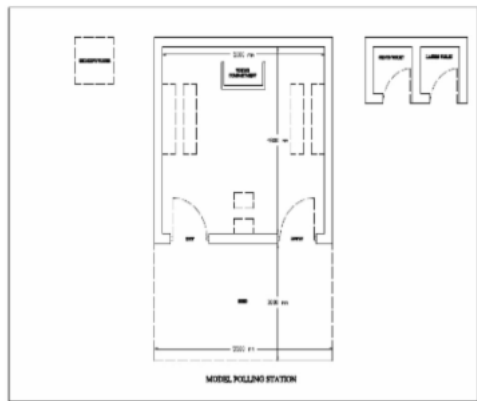

নির্বাচক নিবন্ধন আধিকারিকের স্বাক্ষর

Nazri Naksha

Google Map View

Polling Station Building Front View

Polling Station Front View

Cad View

Key MAP View

1 নাম : শ্বেতা স্বামীর নাম: রাধা রমন বাড়ির নং : n0334 বয়স : 40 লিঙ্গ : মহিলা	IEP1537570 ফটো উপলব্ধ	2 নাম : . পিতার নাম: শিবেন নাথ মিশ্র বাড়ির নং : n0217 বয়স : 59 লিঙ্গ : পুরুষ	KJY1273531 ফটো উপলব্ধ	3 নাম : কার্তিক চন্দ্র ব্যানার্জী পিতার নাম: জ্যোতীন্দ্রনাথ ব্যানার্জী বাড়ির নং : নিই রোড বয়স : 74 লিঙ্গ : পুরুষ	IEP2187441 ফটো উপলব্ধ
4 নাম : কল্যাণী ব্যানার্জী স্বামীর নাম: কার্তিক চন্দ্র ব্যানার্জী বাড়ির নং : নিই রোড বয়স : 64 লিঙ্গ : মহিলা	IEP2187458 ফটো উপলব্ধ	5 নাম : সৃজীত মল্লিক পিতার নাম: জগবন্ধু মল্লিক বাড়ির নং : কুলটা বয়স : 44 লিঙ্গ : পুরুষ	IEP2440501 ফটো উপলব্ধ	6 নাম : রীনা মল্লিক স্বামীর নাম: নারান চন্দ্র যাদব বাড়ির নং : n0567 বয়স : 40 লিঙ্গ : মহিলা	SVG0004051 ফটো উপলব্ধ
7 নাম : অক্ষিতা মিশ্র পিতার নাম: অরবিন্দ মিশ্র বাড়ির নং : বয়স : 25 লিঙ্গ : মহিলা	IEP2167310 ফটো উপলব্ধ	8 নাম : রিক্সু ব্যানার্জী স্বামীর নাম: সুরোজীৎ ব্যানার্জী বাড়ির নং : এন0086 বয়স : 41 লিঙ্গ : মহিলা	CYK8017139 ফটো উপলব্ধ	9 নাম : ফাল্পুনী ঘোষাল স্বামীর নাম: পুলক নাথ ঘোষাল বাড়ির নং : এন0014 বয়স : 33 লিঙ্গ : মহিলা	IEP1339316 ফটো উপলব্ধ
10 নাম : ঐশ্বরী ঐশ্বরী পিতার নাম: গোপাল যাদব বাড়ির নং : 45 বয়স : 29 লিঙ্গ : মহিলা	IEP2397875 ফটো উপলব্ধ	11 নাম : বিশ্ব নাথ আগরওয়াল পিতার নাম: সত্যনারায়ন আগরওয়াল বাড়ির নং : নু/পী-86 বয়স : 72 লিঙ্গ : পুরুষ	IEP2596609 ফটো উপলব্ধ	12 নাম : গুণ্ডম আগরওয়াল পিতার নাম: বিশ্বনাথ আগরওয়াল বাড়ির নং : বয়স : 26 লিঙ্গ : পুরুষ	IEP2167286 ফটো উপলব্ধ
13 নাম : ললিতাদেবী আগরওয়াল স্বামীর নাম: বিশ্বনাথ আগরওয়াল বাড়ির নং : নু/পী-86 বয়স : 69 লিঙ্গ : মহিলা	IEP2596542 ফটো উপলব্ধ	14 নাম : দিলীপ কুমার আগরওয়াল অন্যান্য: রিতেশ কুমার আগরওয়াল বাড়ির নং : বয়স : 62 লিঙ্গ : পুরুষ	IEP2236206 ফটো উপলব্ধ	15 নাম : পিঙ্কি দেবী আগরওয়াল স্বামীর নাম: সঞ্জয় কুমার আগরওয়াল বাড়ির নং : n0587 বয়স : 42 লিঙ্গ : মহিলা	IEP2064376 ফটো উপলব্ধ
Q 16 নাম : হর্ষ আগরওয়াল পিতার নাম: সঞ্জয় কুমার আগরওয়াল বাড়ির নং : স্টেশন রোড বয়স : 24 লিঙ্গ : পুরুষ	IEP2397917 ফটো উপলব্ধ	17 নাম : মেহলা আগরওয়াল স্বামীর নাম: অজয় আগরওয়াল বাড়ির নং : n0276 বয়স : 53 লিঙ্গ : মহিলা	KJY2689909 ফটো উপলব্ধ	18 নাম : মুকেশ সুদ্রানিয়া পিতার নাম: শ্যামসুন্দর সুদ্রানিয়া বাড়ির নং : n0258 বয়স : 47 লিঙ্গ : পুরুষ	IEP1941897 ফটো উপলব্ধ
19 নাম : অনু সুদ্রানিয়া স্বামীর নাম: সন্দীপ সুদ্রানিয়া বাড়ির নং : n0256 বয়স : 42 লিঙ্গ : মহিলা	IEP1941905 ফটো উপলব্ধ	Q 20 নাম : সুব্রম আগরওয়াল মায়ের নাম: পিঙ্কি আগরওয়াল বাড়ির নং : এন00 বয়স : 22 লিঙ্গ : পুরুষ	IEP2537819 ফটো উপলব্ধ	21 নাম : রিতেশ আগরওয়াল পিতার নাম: দিলীপ কুমার আগরওয়াল বাড়ির নং : বয়স : 29 লিঙ্গ : পুরুষ	IEP2229235 ফটো উপলব্ধ
22 নাম : রাজ সুদ্রানীয়া পিতার নাম: জয়দয়াল আগরওয়াল বাড়ির নং : শ্যাম বাটিকা বয়স : 26 লিঙ্গ : পুরুষ	IEP2212066 ফটো উপলব্ধ	23 নাম : মেঘা সুদ্রানীয়া পিতার নাম: জয়দয়াল আগরওয়াল বাড়ির নং : বয়স : 27 লিঙ্গ : মহিলা	IEP2209195 ফটো উপলব্ধ	24 নাম : ভিনিতা সুদ্রানিয়া স্বামীর নাম: মুকেশ সুদ্রানিয়া বাড়ির নং : n0258 বয়স : 47 লিঙ্গ : মহিলা	IEP1941889 ফটো উপলব্ধ
25 নাম : রমেশ চন্দ্র আগরওয়াল পিতার নাম: সি.এস. আগরওয়াল বাড়ির নং : n0392 বয়স : 71 লিঙ্গ : পুরুষ	WB/38/257/546795 ফটো উপলব্ধ	26 নাম : হীরা দেবী আগরওয়াল স্বামীর নাম: রমেশ চন্দ্র আগরওয়াল বাড়ির নং : n0391 বয়স : 65 লিঙ্গ : মহিলা	WB/38/257/546810 ফটো উপলব্ধ	27 নাম : প্রিয়া আগরওয়াল স্বামীর নাম: জয়কমল আগরওয়াল বাড়ির নং : n0390 বয়স : 35 লিঙ্গ : মহিলা	IEP1806827 ফটো উপলব্ধ
28 নাম : জয় কৃষ্ণ আগরওয়াল পিতার নাম: রমেশ আগরওয়াল বাড়ির নং : n0390 বয়স : 39 লিঙ্গ : পুরুষ	IEP1088236 ফটো উপলব্ধ	29 নাম : সুনিতা দেবী আগরওয়াল স্বামীর নাম: জয়দয়াল আগরওয়াল বাড়ির নং : n0257 বয়স : 52 লিঙ্গ : মহিলা	WB/38/257/174361 ফটো উপলব্ধ	30 নাম : নখিদেবী আগরওয়াল স্বামীর নাম: শ্যামলাল আগরওয়াল বাড়ির নং : n0256 বয়স : 79 লিঙ্গ : মহিলা	KJY1884543 ফটো উপলব্ধ