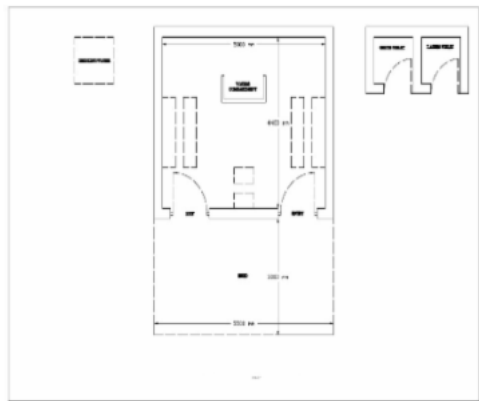

নির্বাচক নিবন্ধন আধিকারিকের স্বাক্ষর

Nazri Naksha

Google Map View

Polling Station Building Front View

Polling Station Front View

Cad View

Key MAP View

1 নাম : সুমিতা কিস্কু স্বামীর নাম: মহেশ্বর কিস্কু বাড়ির নং : N0099 বয়স : 30 লিঙ্গ : মহিলা	IEP2387447 ফটো উপলব্ধ	2 নাম : শ্যামাপদ কোড়া মায়ের নাম: মঙ্গলী কোড়া বাড়ির নং : n0031 বয়স : 43 লিঙ্গ : পুরুষ	KJY1769900 ফটো উপলব্ধ	3 নাম : চন্দনা কোড়া স্বামীর নাম: শ্যামাপদ কোড়া বাড়ির নং : n0031 বয়স : 38 লিঙ্গ : মহিলা	IEP1508019 ফটো উপলব্ধ
4 নাম : অজিত কোড়া পিতার নাম: রাধা কোড়া বাড়ির নং : n0031 বয়স : 54 লিঙ্গ : পুরুষ	WB/38/257/024544 ফটো উপলব্ধ	5 নাম : নাবিক কোড়া পিতার নাম: রাধা কোড়া বাড়ির নং : n0031 বয়স : 50 লিঙ্গ : পুরুষ	KJY1769918 ফটো উপলব্ধ	6 নাম : বিশ্বজিৎ কোড়া পিতার নাম: নাবিক কোড়া বাড়ির নং : n0031 বয়স : 31 লিঙ্গ : পুরুষ	IEP1630045 ফটো উপলব্ধ
7 নাম : রাজেন্দ্র মাহারা পিতার নাম: সাধু মাহারা বাড়ির নং : n0031 বয়স : 49 লিঙ্গ : পুরুষ	KJY2296614 ফটো উপলব্ধ	8 নাম : মমতা মোহরা স্বামীর নাম: রাজেন্দ্র মোহরা বাড়ির নং : n0031 বয়স : 41 লিঙ্গ : মহিলা	IEP1124247 ফটো উপলব্ধ	9 নাম : অনিতা কোড়া পিতার নাম: বিষ্ণু কোরা বাড়ির নং : N097 বয়স : 28 লিঙ্গ : মহিলা	IEP2387769 ফটো উপলব্ধ
10 নাম : জয়শ্রী কোড়া স্বামীর নাম: সংগ্রাম কোড়া বাড়ির নং : N0079 বয়স : 31 লিঙ্গ : মহিলা	ZJZ1683986 ফটো উপলব্ধ	11 নাম : উদয় কোড়া পিতার নাম: দেবা কোড়া বাড়ির নং : বয়স : 28 লিঙ্গ : পুরুষ	IEP2212017 ফটো উপলব্ধ	12 নাম : মুনাল কোড়া পিতার নাম: নাবিক কোড়া বাড়ির নং : n0031 বয়স : 35 লিঙ্গ : পুরুষ	IEP1045798 ফটো উপলব্ধ
13 নাম : ববিতা কোড়া স্বামীর নাম: উমাশঙ্কর কোড়া বাড়ির নং : 17 বয়স : 23 লিঙ্গ : মহিলা	IEP2640092 ফটো উপলব্ধ	14 নাম : ধনঞ্জয় কোড়া পিতার নাম: নাবিক কোড়া বাড়ির নং : n0031 বয়স : 29 লিঙ্গ : পুরুষ	IEP1901529 ফটো উপলব্ধ	15 নাম : রিনা কোড়া স্বামীর নাম: মিলন কোরা বাড়ির নং : N0098 বয়স : 33 লিঙ্গ : মহিলা	IEP2387207 ফটো উপলব্ধ
16 নাম : সিদ্ধার্থ কোড়া পিতার নাম: বিষ্ণু কোরা বাড়ির নং : N0048 বয়স : 25 লিঙ্গ : পুরুষ	IEP2387744 ফটো উপলব্ধ	17 নাম : সুজলা কোড়া স্বামীর নাম: রথু কোড়া বাড়ির নং : বয়স : 42 লিঙ্গ : মহিলা	IEP2208635 ফটো উপলব্ধ	18 নাম : সুনীতা কোড়া স্বামীর নাম: কাঞ্চন কোড়া বাড়ির নং : বয়স : 31 লিঙ্গ : মহিলা	IEP2211969 ফটো উপলব্ধ
19 নাম : উজ্জল কোরা পিতার নাম: লেট পরেশ মুদী কোরা বাড়ির নং : N0037 বয়স : 30 লিঙ্গ : পুরুষ	IEP2388205 ফটো উপলব্ধ	20 নাম : পৌরাজ কোরা পিতার নাম: নাবিক কোরা বাড়ির নং : N0074 বয়স : 24 লিঙ্গ : পুরুষ	IEP2387991 ফটো উপলব্ধ	Q 21 নাম : কিরণ কোরা পিতার নাম: বিনোদ কোরা বাড়ির নং : N0079 বয়স : 25 লিঙ্গ : পুরুষ	IEP2387116 ফটো উপলব্ধ
22 নাম : সুজয় কোরা পিতার নাম: লেট পরেশ কোরা বাড়ির নং : N0074 বয়স : 28 লিঙ্গ : পুরুষ	IEP2387694 ফটো উপলব্ধ	23 নাম : কলবোতী মুদী কোরা স্বামীর নাম: সুরেশ মুদী বাড়ির নং : N0032 বয়স : 35 লিঙ্গ : মহিলা	IEP2389344 ফটো উপলব্ধ	24 নাম : পারু কোরা স্বামীর নাম: রবি কোরা বাড়ির নং : N0074 বয়স : 50 লিঙ্গ : মহিলা	IEP2373389 ফটো উপলব্ধ
25 নাম : পৈতালি কোড়া স্বামীর নাম: বিশ্বজিৎ কোরা বাড়ির নং : N0074 বয়স : 24 লিঙ্গ : মহিলা	IEP2387165 ফটো উপলব্ধ	26 নাম : প্রলব গরুই পিতার নাম: দীপক গোরাই বাড়ির নং : N0097 বয়স : 25 লিঙ্গ : পুরুষ	IEP2387553 ফটো উপলব্ধ	27 নাম : রুক্ষা গঁরাই স্বামীর নাম: সিল্টু গঁরাই বাড়ির নং : বয়স : 25 লিঙ্গ : মহিলা	IEP2210375 ফটো উপলব্ধ
28 নাম : নয়না ঘোষ স্বামীর নাম: প্রসেনজিৎ ঘোষ বাড়ির নং : n0206 বয়স : 27 লিঙ্গ : মহিলা	IEP2049740 ফটো উপলব্ধ	29 নাম : অঞ্জনা টুডু স্বামীর নাম: সুরেশ টুডু বাড়ির নং : N0049 বয়স : 26 লিঙ্গ : মহিলা	IEP2386936 ফটো উপলব্ধ	30 নাম : বুধু টুডু পিতার নাম: গোপিন টুডু বাড়ির নং : n0186 বয়স : 27 লিঙ্গ : পুরুষ	IEP2049534 ফটো উপলব্ধ