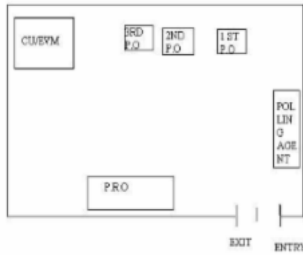

নির্বাচক নিবন্ধন আধিকারিকের স্বাক্ষর

Nazri Naksha

Google Map View

Polling Station Building Front View

Polling Station Front View

Cad View

Key MAP View

1 নাম : রাখী দেবী স্বামীর নাম: রবীন্দ্র কুমার ঠাকুর বাড়ির নং : n0470 বয়স : 35 লিঙ্গ : মহিলা	NRW1813674 ফটো উপলব্ধ	2 নাম : রীতা দেবী স্বামীর নাম: ধর্মেন্দ্র কুমার ঠাকুর বাড়ির নং : n0471 বয়স : 29 লিঙ্গ : মহিলা	NRW1813831 ফটো উপলব্ধ	3 নাম : জাকারিয়াস বেক পিতার নাম: জোসেফ বেক বাড়ির নং : n0457 বয়স : 93 লিঙ্গ : পুরুষ	NRW1616754 ফটো উপলব্ধ
4 নাম : আন্না বেক স্বামীর নাম: জাকারিয়াস বেক বাড়ির নং : n0461 বয়স : 85 লিঙ্গ : মহিলা	NRW1616770 ফটো উপলব্ধ	5 নাম : উতপল বিশ্বাস পিতার নাম: সুবোধ বিশ্বাস বাড়ির নং : n0068 বয়স : 59 লিঙ্গ : পুরুষ	DZD2401859 ফটো উপলব্ধ	6 নাম : পঙ্কজ মন্ডল পিতার নাম: উপেন্দ্র মন্ডল বাড়ির নং : n0034 বয়স : 41 লিঙ্গ : পুরুষ	DZD2713576 ফটো উপলব্ধ
7 নাম : রাজেশ কুমার মন্ডল পিতার নাম: উপেন্দ্র মন্ডল বাড়ির নং : n0034 বয়স : 51 লিঙ্গ : পুরুষ	DZD2713584 ফটো উপলব্ধ	8 নাম : জয়দীপ মন্ডল পিতার নাম: স্বপন কুমার মন্ডল বাড়ির নং : n0473 বয়স : 26 লিঙ্গ : পুরুষ	NRW1812221 ফটো উপলব্ধ	9 নাম : মিলনি দাস স্বামীর নাম: অশীষ চন্দ্র দাস বাড়ির নং : 001 বয়স : 86 লিঙ্গ : মহিলা	NRW1981257 ফটো উপলব্ধ
10 নাম : চন্দন সিংহ পিতার নাম: উপেন্দ্র কুমার সিংহ বাড়ির নং : 2বী বয়স : 27 লিঙ্গ : পুরুষ	NRW1981554 ফটো উপলব্ধ	11 নাম : তৃণাক্ষর তালুকদার পিতার নাম: রতন তালুকদার বাড়ির নং : 3বী বয়স : 25 লিঙ্গ : পুরুষ	NRW1981588 ফটো উপলব্ধ	12 নাম : শুভেন্দু ঘোষ পিতার নাম: নির্মালেন্দু ঘোষ বাড়ির নং : 4এ বয়স : 27 লিঙ্গ : পুরুষ	NRW1981539 ফটো উপলব্ধ
13 নাম : পুতুল কুমারী পিতার নাম: ইন্দ্রশন সাউ বাড়ির নং : 5A বয়স : 31 লিঙ্গ : মহিলা	NRW1544006 ফটো উপলব্ধ	14 নাম : ইন্দ্রশন সাউ পিতার নাম: ধনেশ্বর সাউ বাড়ির নং : 5A বয়স : 80 লিঙ্গ : পুরুষ	NRW1544022 ফটো উপলব্ধ	15 নাম : লাকপতি সাউ স্বামীর নাম: ইন্দ্রশন সাউ বাড়ির নং : 5A বয়স : 61 লিঙ্গ : মহিলা	NRW1544014 ফটো উপলব্ধ
16 নাম : সুশান্ত মালেকার পিতার নাম: অচিন্ত মালেকার বাড়ির নং : 5/A বয়স : 35 লিঙ্গ : পুরুষ	NRW1705383 ফটো উপলব্ধ	17 নাম : জোথিতা মন্ডল পিতার নাম: অজয় কুমার মন্ডল বাড়ির নং : 5বী বয়স : 24 লিঙ্গ : মহিলা	NRW1981513 ফটো উপলব্ধ	18 নাম : রবীন মাজি পিতার নাম: জীবন চন্দ্র মাজি বাড়ির নং : 7B বয়স : 63 লিঙ্গ : পুরুষ	DZD1699172 ফটো উপলব্ধ
19 নাম : ভুবন মাজী পিতার নাম: রবীন মাজী বাড়ির নং : কোয়াটার 7বি বয়স : 21 লিঙ্গ : পুরুষ	NRW2307361 ফটো উপলব্ধ	20 নাম : কেয়া মাজি স্বামীর নাম: রবীন মাজি বাড়ির নং : 7B বয়স : 59 লিঙ্গ : মহিলা	DZD0002642 ফটো উপলব্ধ	21 নাম : মানকী শর্মা স্বামীর নাম: দীননাথ শর্মা বাড়ির নং : 7B বয়স : 76 লিঙ্গ : মহিলা	WB/38/258/000685 ফটো উপলব্ধ
22 নাম : সুনীল কুমার পিতার নাম: রাজেন্দ্র প্রসাদ বাড়ির নং : 8A বয়স : 32 লিঙ্গ : পুরুষ	NRW1342120 ফটো উপলব্ধ	23 নাম : রাজেন্দ্র প্রসাদ পিতার নাম: শিউ নাথ প্রসাদ বাড়ির নং : 8A বয়স : 60 লিঙ্গ : পুরুষ	NRW1342179 ফটো উপলব্ধ	24 নাম : সন্দীপ কুমার পিতার নাম: রাজেন্দ্র প্রসাদ বাড়ির নং : 8/A বয়স : 27 লিঙ্গ : পুরুষ	NRW1787936 ফটো উপলব্ধ
25 নাম : বৈরাগী পিতার নাম: কৈকে ডোম বাড়ির নং : 8B বয়স : 58 লিঙ্গ : পুরুষ	DZD3074028 ফটো উপলব্ধ	26 নাম : কলাবতী স্বামীর নাম: বৈরাগী বাড়ির নং : 8B বয়স : 53 লিঙ্গ : মহিলা	DZD3074010 ফটো উপলব্ধ	27 নাম : রঞ্জুদেবী স্বামীর নাম: উমেশ ঠাকুর বাড়ির নং : 9A বয়স : 61 লিঙ্গ : মহিলা	DZD0000562 ফটো উপলব্ধ
28 নাম : মায়ী দেবী স্বামীর নাম: দীনবন্ধু বাড়ির নং : 9A বয়স : 31 লিঙ্গ : মহিলা	NRW1705409 ফটো উপলব্ধ	29 নাম : দিনবন্ধু কুমার পিতার নাম: উমেশ ঠাকুর বাড়ির নং : 9A বয়স : 35 লিঙ্গ : পুরুষ	NRW1267269 ফটো উপলব্ধ	30 নাম : ধর্মেন্দ্র কুমার ঠাকুর পিতার নাম: উমেশ ঠাকুর বাড়ির নং : 9A বয়স : 39 লিঙ্গ : পুরুষ	DZD2713428 ফটো উপলব্ধ