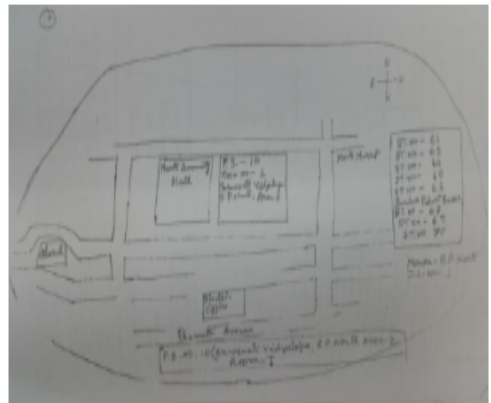

নির্বাচক নিবন্ধন আধিকারিকের স্বাক্ষর

Nazri Naksha

Google Map View

Polling Station Building Front View

Polling Station Front View

Cad View

Key MAP View

1	NRW1620251	নাম : দেবশীষ মহলানবিশ পিতার নাম: দীপেশ চন্দ্র মহলানবিশ বাড়ির নং : n0811 বয়স : 55 লিঙ্গ : পুরুষ	ফটো উপলব্ধ	2	NRW1620277	নাম : রুমকী মহালানবিশ স্বামীর নাম: দেবশীষ মহালানবিশ বাড়ির নং : n0813 বয়স : 51 লিঙ্গ : মহিলা	ফটো উপলব্ধ	3	NRW1688175	নাম : ব্যোমকেশ মন্ডল পিতার নাম: মনু কুমার মন্ডল বাড়ির নং : n0837 বয়স : 52 লিঙ্গ : পুরুষ	ফটো উপলব্ধ
Q 4	NRW1984772	নাম : দোয়েল মুখার্জি পিতার নাম: গোপাল মুখার্জি বাড়ির নং : 7/এ বয়স : 26 লিঙ্গ : মহিলা	ফটো উপলব্ধ	5	NRW1984921	নাম : অগ্নীশ দে পিতার নাম: চন্দন দে বাড়ির নং : 10এ বয়স : 24 লিঙ্গ : মহিলা	ফটো উপলব্ধ	6	NRW1445188	নাম : কৌশিক ভট্টাচার্য্য পিতার নাম: দেবশীষ ভট্টাচার্য্য বাড়ির নং : 12/A বয়স : 31 লিঙ্গ : পুরুষ	ফটো উপলব্ধ
7	NRW2044428	নাম : মধুরিমা মুখার্জি অন্যান্য: দেবশীষ মুখার্জি বাড়ির নং : 12/এ বয়স : 23 লিঙ্গ : মহিলা	ফটো উপলব্ধ	8	NRW2044469	নাম : সোফিয়া ইরাম পিতার নাম: মেহমুদ আলম বাড়ির নং : 15/ভী বয়স : 23 লিঙ্গ : মহিলা	ফটো উপলব্ধ	9	NRW2044329	নাম : শিখা সাহা স্বামীর নাম: মলয় সাহা বাড়ির নং : 17/ভী বয়স : 41 লিঙ্গ : মহিলা	ফটো উপলব্ধ
10	NRW1984855	নাম : দীপালি চক্রবর্তী স্বামীর নাম: বিশ্বনাথ চক্রবর্তী বাড়ির নং : 18এ বয়স : 55 লিঙ্গ : মহিলা	ফটো উপলব্ধ	11	NRW1269182	নাম : শ্রীলেখা রায় স্বামীর নাম: মধুসূদন রায় বাড়ির নং : 19A বয়স : 56 লিঙ্গ : মহিলা	ফটো উপলব্ধ	12	NRW1445204	নাম : সৌমী রায় পিতার নাম: মধুসূদন রায় বাড়ির নং : 19A বয়স : 30 লিঙ্গ : মহিলা	ফটো উপলব্ধ
13	NRW1259977	নাম : মধুসূদন রায় পিতার নাম: সন্তোষ কুমার রায় বাড়ির নং : 19/A বয়স : 61 লিঙ্গ : পুরুষ	ফটো উপলব্ধ	14	NRW1984913	নাম : সাপ্তাদীপ ব্যানার্জী পিতার নাম: শেখর কুমার ব্যানার্জী বাড়ির নং : 20এ বয়স : 24 লিঙ্গ : পুরুষ	ফটো উপলব্ধ	15	NRW2044204	নাম : অতুল টপ্পো পিতার নাম: প্রদীপ টপ্পো বাড়ির নং : 20/এ বয়স : 27 লিঙ্গ : পুরুষ	ফটো উপলব্ধ
16	NRW2044261	নাম : তিয়াস চক্রবর্তী পিতার নাম: তপস চক্রবর্তী বাড়ির নং : 21/বী বয়স : 24 লিঙ্গ : পুরুষ	ফটো উপলব্ধ	17	NRW2044311	নাম : আশা কুমারী স্বামীর নাম: রবীন্দ্র তিওয়ারি বাড়ির নং : 27/বী বয়স : 54 লিঙ্গ : মহিলা	ফটো উপলব্ধ	18	NRW2044246	নাম : রবীন্দ্র তিওয়ারী অন্যান্য: জালালউদ্দিন মন্ডল বাড়ির নং : 27/বী বয়স : 58 লিঙ্গ : পুরুষ	ফটো উপলব্ধ
19	NRW2044451	নাম : প্রেরণা তিওয়ারী পিতার নাম: রবীন্দ্র তিওয়ারী বাড়ির নং : 27/বী বয়স : 23 লিঙ্গ : মহিলা	ফটো উপলব্ধ	20	GRL3399284	নাম : পঙ্কজ কুমার পণ্ডিত পিতার নাম: গিরিধর পণ্ডিত বাড়ির নং : 32/এ বয়স : 48 লিঙ্গ : পুরুষ	ফটো উপলব্ধ	21	NRW1984962	নাম : বস্কা জয়সোয়াল স্বামীর নাম: শ্রী আতিশ কুমার জয়সোয়াল বাড়ির নং : 38এ বয়স : 39 লিঙ্গ : মহিলা	ফটো উপলব্ধ
22	NRW2044295	নাম : রিঙ্কু বাউরী পিতার নাম: উদয়সিং বাউরী বাড়ির নং : 42/ভী বয়স : 42 লিঙ্গ : মহিলা	ফটো উপলব্ধ	23	NRW1149046	নাম : প্রদীপ কুমার বা পিতার নাম: মহেশ বা বাড়ির নং : 49a বয়স : 65 লিঙ্গ : পুরুষ	ফটো উপলব্ধ	24	NRW1149053	নাম : গোপা বা স্বামীর নাম: প্রদীপ কুমার বা বাড়ির নং : 49a বয়স : 56 লিঙ্গ : মহিলা	ফটো উপলব্ধ
Q 25	NRW1148998	নাম : রেখা বা স্বামীর নাম: প্রনব বা বাড়ির নং : 49a বয়স : 38 লিঙ্গ : মহিলা	ফটো উপলব্ধ	26	NRW1149061	নাম : প্রীতি কুমারী বা পিতার নাম: প্রদীপ কুমার বা বাড়ির নং : 49a বয়স : 33 লিঙ্গ : মহিলা	ফটো উপলব্ধ	27	NRW2044303	নাম : সমীক্ষা কুমারী শ্রীবাস্তব পিতার নাম: রাজকুমার শ্রীবাস্তব বাড়ির নং : 52/এ বয়স : 24 লিঙ্গ : মহিলা	ফটো উপলব্ধ
28	NRW2044196	নাম : রূপেশ কুমার শ্রীবাস্তব পিতার নাম: রাজকুমার শ্রীবাস্তব বাড়ির নং : 52/এ বয়স : 23 লিঙ্গ : পুরুষ	ফটো উপলব্ধ	29	NRW2044444	নাম : রূপসা সামন্ত পিতার নাম: রজত কুমার সামন্ত বাড়ির নং : 55/বী বয়স : 23 লিঙ্গ : মহিলা	ফটো উপলব্ধ	30	NRW1984954	নাম : আয়ুশি প্রসাদ পিতার নাম: কেশব রঞ্জন প্রসাদ বাড়ির নং : ভী1 বয়স : 24 লিঙ্গ : মহিলা	ফটো উপলব্ধ