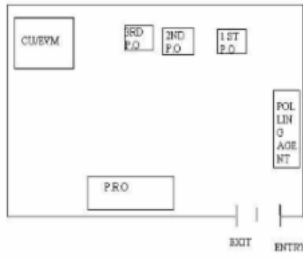

নির্বাচক নিবন্ধন আধিকারিকের স্বাক্ষর

Nazri Naksha

Google Map View

Polling Station Building Front View

Polling Station Front View

Cad View

Key MAP View

1	NRW1620251	নাম : দেবশীষ মহলানবিশ পিতার নাম: দীপেশ চন্দ্র মহলানবিশ বাড়ির নং : n0811 বয়স : 55 লিঙ্গ : পুরুষ	ফটো উপলব্ধ	2	NRW1620277	নাম : রুমকী মহালানবিশ স্বামীর নাম: দেবশীষ মহালানবিশ বাড়ির নং : n0813 বয়স : 51 লিঙ্গ : মহিলা	ফটো উপলব্ধ	3	NRW1688175	নাম : ব্যোমকেশ মন্ডল পিতার নাম: মনু কুমার মন্ডল বাড়ির নং : n0837 বয়স : 52 লিঙ্গ : পুরুষ	ফটো উপলব্ধ
Q 4	NRW1984772	নাম : দোয়েল মুখার্জি পিতার নাম: গোপাল মুখার্জি বাড়ির নং : 7/এ বয়স : 26 লিঙ্গ : মহিলা	ফটো উপলব্ধ	5	NRW1984921	নাম : অগ্নীশ দে পিতার নাম: চন্দন দে বাড়ির নং : 10এ বয়স : 24 লিঙ্গ : মহিলা	ফটো উপলব্ধ	6	NRW1445188	নাম : কৌশিক ভট্টাচার্য্য পিতার নাম: দেবশীষ ভট্টাচার্য্য বাড়ির নং : 12/A বয়স : 31 লিঙ্গ : পুরুষ	ফটো উপলব্ধ
7	NRW2044428	নাম : মধুরিমা মুখার্জি অন্যান্য: দেবশীষ মুখার্জি বাড়ির নং : 12/এ বয়স : 23 লিঙ্গ : মহিলা	ফটো উপলব্ধ	8	NRW2044469	নাম : সোফিয়া ইরাম পিতার নাম: মেহমুদ আলম বাড়ির নং : 15/ভী বয়স : 23 লিঙ্গ : মহিলা	ফটো উপলব্ধ	9	NRW2044329	নাম : শিখা সাহা স্বামীর নাম: মলয় সাহা বাড়ির নং : 17/ভী বয়স : 41 লিঙ্গ : মহিলা	ফটো উপলব্ধ
10	NRW1984855	নাম : দীপালি চক্রবর্তী স্বামীর নাম: বিশ্বনাথ চক্রবর্তী বাড়ির নং : 18এ বয়স : 55 লিঙ্গ : মহিলা	ফটো উপলব্ধ	11	NRW1269182	নাম : শ্রীলেখা রায় স্বামীর নাম: মধুসূদন রায় বাড়ির নং : 19A বয়স : 56 লিঙ্গ : মহিলা	ফটো উপলব্ধ	12	NRW1445204	নাম : সৌমী রায় পিতার নাম: মধুসূদন রায় বাড়ির নং : 19A বয়স : 30 লিঙ্গ : মহিলা	ফটো উপলব্ধ
13	NRW1259977	নাম : মধুসূদন রায় পিতার নাম: সন্তোষ কুমার রায় বাড়ির নং : 19/A বয়স : 61 লিঙ্গ : পুরুষ	ফটো উপলব্ধ	14	NRW1984913	নাম : সাপ্তাদীপ ব্যানার্জী পিতার নাম: শেখর কুমার ব্যানার্জী বাড়ির নং : 20এ বয়স : 24 লিঙ্গ : পুরুষ	ফটো উপলব্ধ	15	NRW2044204	নাম : অতুল টপ্পো পিতার নাম: প্রদীপ টপ্পো বাড়ির নং : 20/এ বয়স : 27 লিঙ্গ : পুরুষ	ফটো উপলব্ধ
16	NRW2044261	নাম : তিয়াস চক্রবর্তী পিতার নাম: তপস চক্রবর্তী বাড়ির নং : 21/বী বয়স : 24 লিঙ্গ : পুরুষ	ফটো উপলব্ধ	17	NRW2044311	নাম : আশা কুমারী স্বামীর নাম: রবীন্দ্র তিওয়ারি বাড়ির নং : 27/বী বয়স : 54 লিঙ্গ : মহিলা	ফটো উপলব্ধ	18	NRW2044246	নাম : রবীন্দ্র তিওয়ারী অন্যান্য: জালালউদ্দিন মন্ডল বাড়ির নং : 27/বী বয়স : 58 লিঙ্গ : পুরুষ	ফটো উপলব্ধ
19	NRW2044451	নাম : প্রেরণা তিওয়ারী পিতার নাম: রবীন্দ্র তিওয়ারী বাড়ির নং : 27/বী বয়স : 23 লিঙ্গ : মহিলা	ফটো উপলব্ধ	20	GRL3399284	নাম : পঙ্কজ কুমার পণ্ডিত পিতার নাম: গিরিধর পণ্ডিত বাড়ির নং : 32/এ বয়স : 48 লিঙ্গ : পুরুষ	ফটো উপলব্ধ	21	NRW1984962	নাম : বস্কা জয়সোয়াল স্বামীর নাম: শ্রী আতিশ কুমার জয়সোয়াল বাড়ির নং : 38এ বয়স : 39 লিঙ্গ : মহিলা	ফটো উপলব্ধ
22	NRW2044295	নাম : রিঙ্কু বাউরী পিতার নাম: উদয়সিং বাউরী বাড়ির নং : 42/ভী বয়স : 42 লিঙ্গ : মহিলা	ফটো উপলব্ধ	23	NRW1149046	নাম : প্রদীপ কুমার বা পিতার নাম: মহেশ বা বাড়ির নং : 49a বয়স : 65 লিঙ্গ : পুরুষ	ফটো উপলব্ধ	24	NRW1149053	নাম : গোপা বা স্বামীর নাম: প্রদীপ কুমার বা বাড়ির নং : 49a বয়স : 56 লিঙ্গ : মহিলা	ফটো উপলব্ধ
Q 25	NRW1148998	নাম : রেখা বা স্বামীর নাম: প্রনব বা বাড়ির নং : 49a বয়স : 38 লিঙ্গ : মহিলা	ফটো উপলব্ধ	26	NRW1149061	নাম : প্রীতি কুমারী বা পিতার নাম: প্রদীপ কুমার বা বাড়ির নং : 49a বয়স : 33 লিঙ্গ : মহিলা	ফটো উপলব্ধ	27	NRW2044303	নাম : সমীক্ষা কুমারী শ্রীবাস্তব পিতার নাম: রাজকুমার শ্রীবাস্তব বাড়ির নং : 52/এ বয়স : 24 লিঙ্গ : মহিলা	ফটো উপলব্ধ
28	NRW2044196	নাম : রূপেশ কুমার শ্রীবাস্তব পিতার নাম: রাজকুমার শ্রীবাস্তব বাড়ির নং : 52/এ বয়স : 23 লিঙ্গ : পুরুষ	ফটো উপলব্ধ	29	NRW2044444	নাম : রূপসা সামন্ত পিতার নাম: রজত কুমার সামন্ত বাড়ির নং : 55/বী বয়স : 23 লিঙ্গ : মহিলা	ফটো উপলব্ধ	30	NRW1984954	নাম : আয়ুশি প্রসাদ পিতার নাম: কেশব রঞ্জন প্রসাদ বাড়ির নং : ভী1 বয়স : 24 লিঙ্গ : মহিলা	ফটো উপলব্ধ