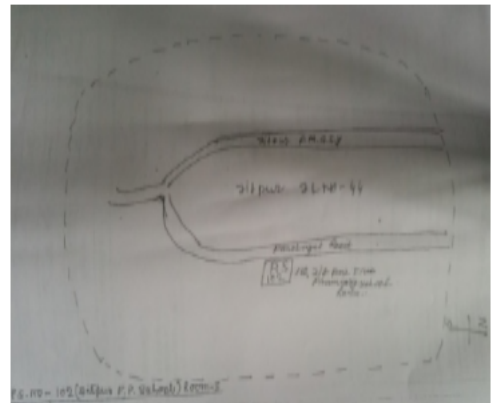

নির্বাচক নিবন্ধন আধিকারিকের স্বাক্ষর

Nazri Naksha

Google Map View

Polling Station Building Front View

Polling Station Front View

Cad View

Key MAP View

বিধানসভা নির্বাচনক্ষেত্রের নং, নাম : 283-বারাবনি
ভাগ নং, নাম : 1-গৌসাই পাড়া