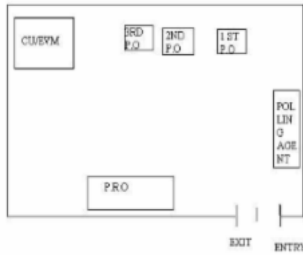

নির্বাচক নিবন্ধন আধিকারিকের স্বাক্ষর

Nazri Naksha

Google Map View

Polling Station Building Front View

Polling Station Front View

Cad View

Key MAP View

বিধানসভা নির্বাচনক্ষেত্রের নং, নাম : 283-বারাবনি
ভাগ নং, নাম : 1-গৌসাই পাড়া