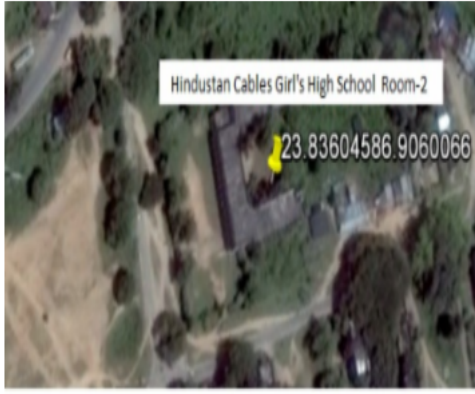

## নির্বাচক তালিকা 2026 S25 পশ্চিমবঙ্গ

বিধানসভা নির্বাচনক্ষেত্রের নং, নাম ও সংরক্ষণের স্থিতি : 283 - বারাবনি (সাধারণ)		অংশ নং : 103			
বিধানসভা নির্বাচনক্ষেত্রটি যে লোকসভা নির্বাচনক্ষেত্রের / ক্ষেত্রসমূহের অন্তর্ভুক্ত তার নং, নাম ও সংরক্ষণ স্থিতি : 40 - আসানসোল (সাধারণ)					
1. সংশোধনের পূর্ণ বিবরণ					
সংশোধনের বৎসর :	2026	নির্বাচক তালিকার পরিচিতি :			
ভিত্তি তারিখ :	01-01-2026	বিশেষ নিবিড় সংশোধনী ২০২৬-এর চূড়ান্ত ভোটার তালিকা			
সংশোধনের প্রকৃতি :	বিশেষ নিবিড় সংশোধনী 2026				
প্রকাশনার তারিখ :	28-02-2026				
2. অংশ ও নির্বাচনী এলাকার পূর্ণ বিবরণ :					
অংশের ভাগ নং ও নাম :					
1-দেশবন্দু পার্ক তাঁতিপাড়া অরবিন্দনগর (অংশ)					
		প্রধান শহর/গ্রাম	: বড়মুড়ি		
		ওয়ার্ড	:		
		থানা	: সালানপুর		
		গ্রাম পঞ্চগায়েত	: জিতপুর উত্তর রামপুর		
		ব্লক	: সালানপুর		
		মহকুমা	: আসানসোল সদর		
		জেলা	: পশ্চিম বর্ধমান		
		পিন	: 713335		
3. ভোট গ্রহন কেন্দ্রের পূর্ণ বিবরণ :					
ভোট গ্রহন কেন্দ্রের নং, নাম :		ভোট গ্রহন কেন্দ্রের শ্রেণী :		গ্রামীণ	
103 - আই.টি.আই., রূপনারায়ণপুর		এই অংশে সহায়ক ভোটগ্রহন কেন্দ্রের সংখ্যা		0	
ভোট গ্রহন কেন্দ্রের ঠিকানা :		:			
আই.টি.আই., রূপনারায়ণপুর, -রুম-২, হিন্দুস্তান কেবলস্ টাউন					
4. নির্বাচকের সংখ্যা :					
প্রথম ক্রমিক নং	শেষ ক্রমিক নং	মোট সংখ্যা			
		পুরুষ	মহিলা	তৃতীয় লিঙ্গ	মোট
1	857	418	439	0	857

নির্বাচক নিবন্ধন আধিকারিকের স্বাক্ষর

Nazri Naksha

Google Map View

Polling Station Building Front View

Polling Station Front View

Cad View

Key MAP View

বিধানসভা নির্বাচনক্ষেত্রের নং, নাম : 283-বাবাবনি  
ভাগ নং, নাম : 1-দেশবন্দু পার্ক তাঁতিপাড়া অরবিন্দনগর (অংশ)