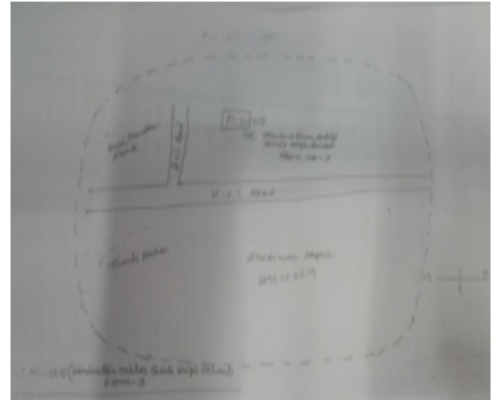

নির্বাচক নিবন্ধন আধিকারিকের স্বাক্ষর

Nazri Naksha

Google Map View

Polling Station Building Front View

Polling Station Front View

Cad View

Key MAP View

বিধানসভা নির্বাচনক্ষেত্রের নং, নাম : 283-বাবাবনি  
ভাগ নং, নাম : 1-দেশবন্দু পার্ক তাঁতিপাড়া অরবিন্দনগর (অংশ)