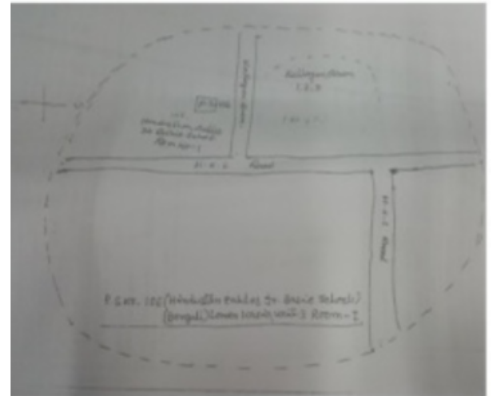

নির্বাচক নিবন্ধন আধিকারিকের স্বাক্ষর

Nazri Naksha

Google Map View

Polling Station Building Front View

Polling Station Front View

Cad View

Key MAP View

বিধানসভা নির্বাচনক্ষেত্রের নং, নাম : 283-বারাবনি
ভাগ নং, নাম : 1-দেশবন্ধু পার্ক তাঁতিপাড়া অরবিন্দনগর (অংশ)