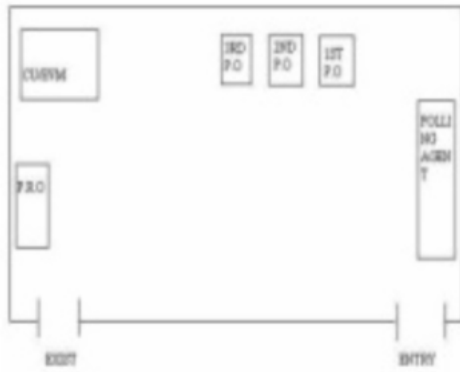

নির্বাচক নিবন্ধন আধিকারিকের স্বাক্ষর

Nazri Naksha

Google Map View

Polling Station Building Front View

Polling Station Front View

Cad View

Key MAP View

বিধানসভা নির্বাচনক্ষেত্রের নং, নাম : 283-বারাবনি
ভাগ নং, নাম : 1-দেশবন্ধু পার্ক তাঁতিপাড়া অরবিন্দনগর (অংশ)