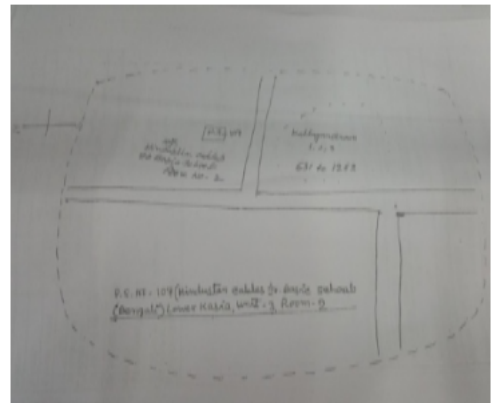

নির্বাচক নিবন্ধন আধিকারিকের স্বাক্ষর

Nazri Naksha

Google Map View

Polling Station Building Front View

Polling Station Front View

Cad View

Key MAP View

বিধানসভা নির্বাচনক্ষেত্রের নং, নাম : 283-বাবাবনি  
ভাগ নং, নাম : 1-কল্যান গ্রাম-১,২ ও ৩ (অংশ)